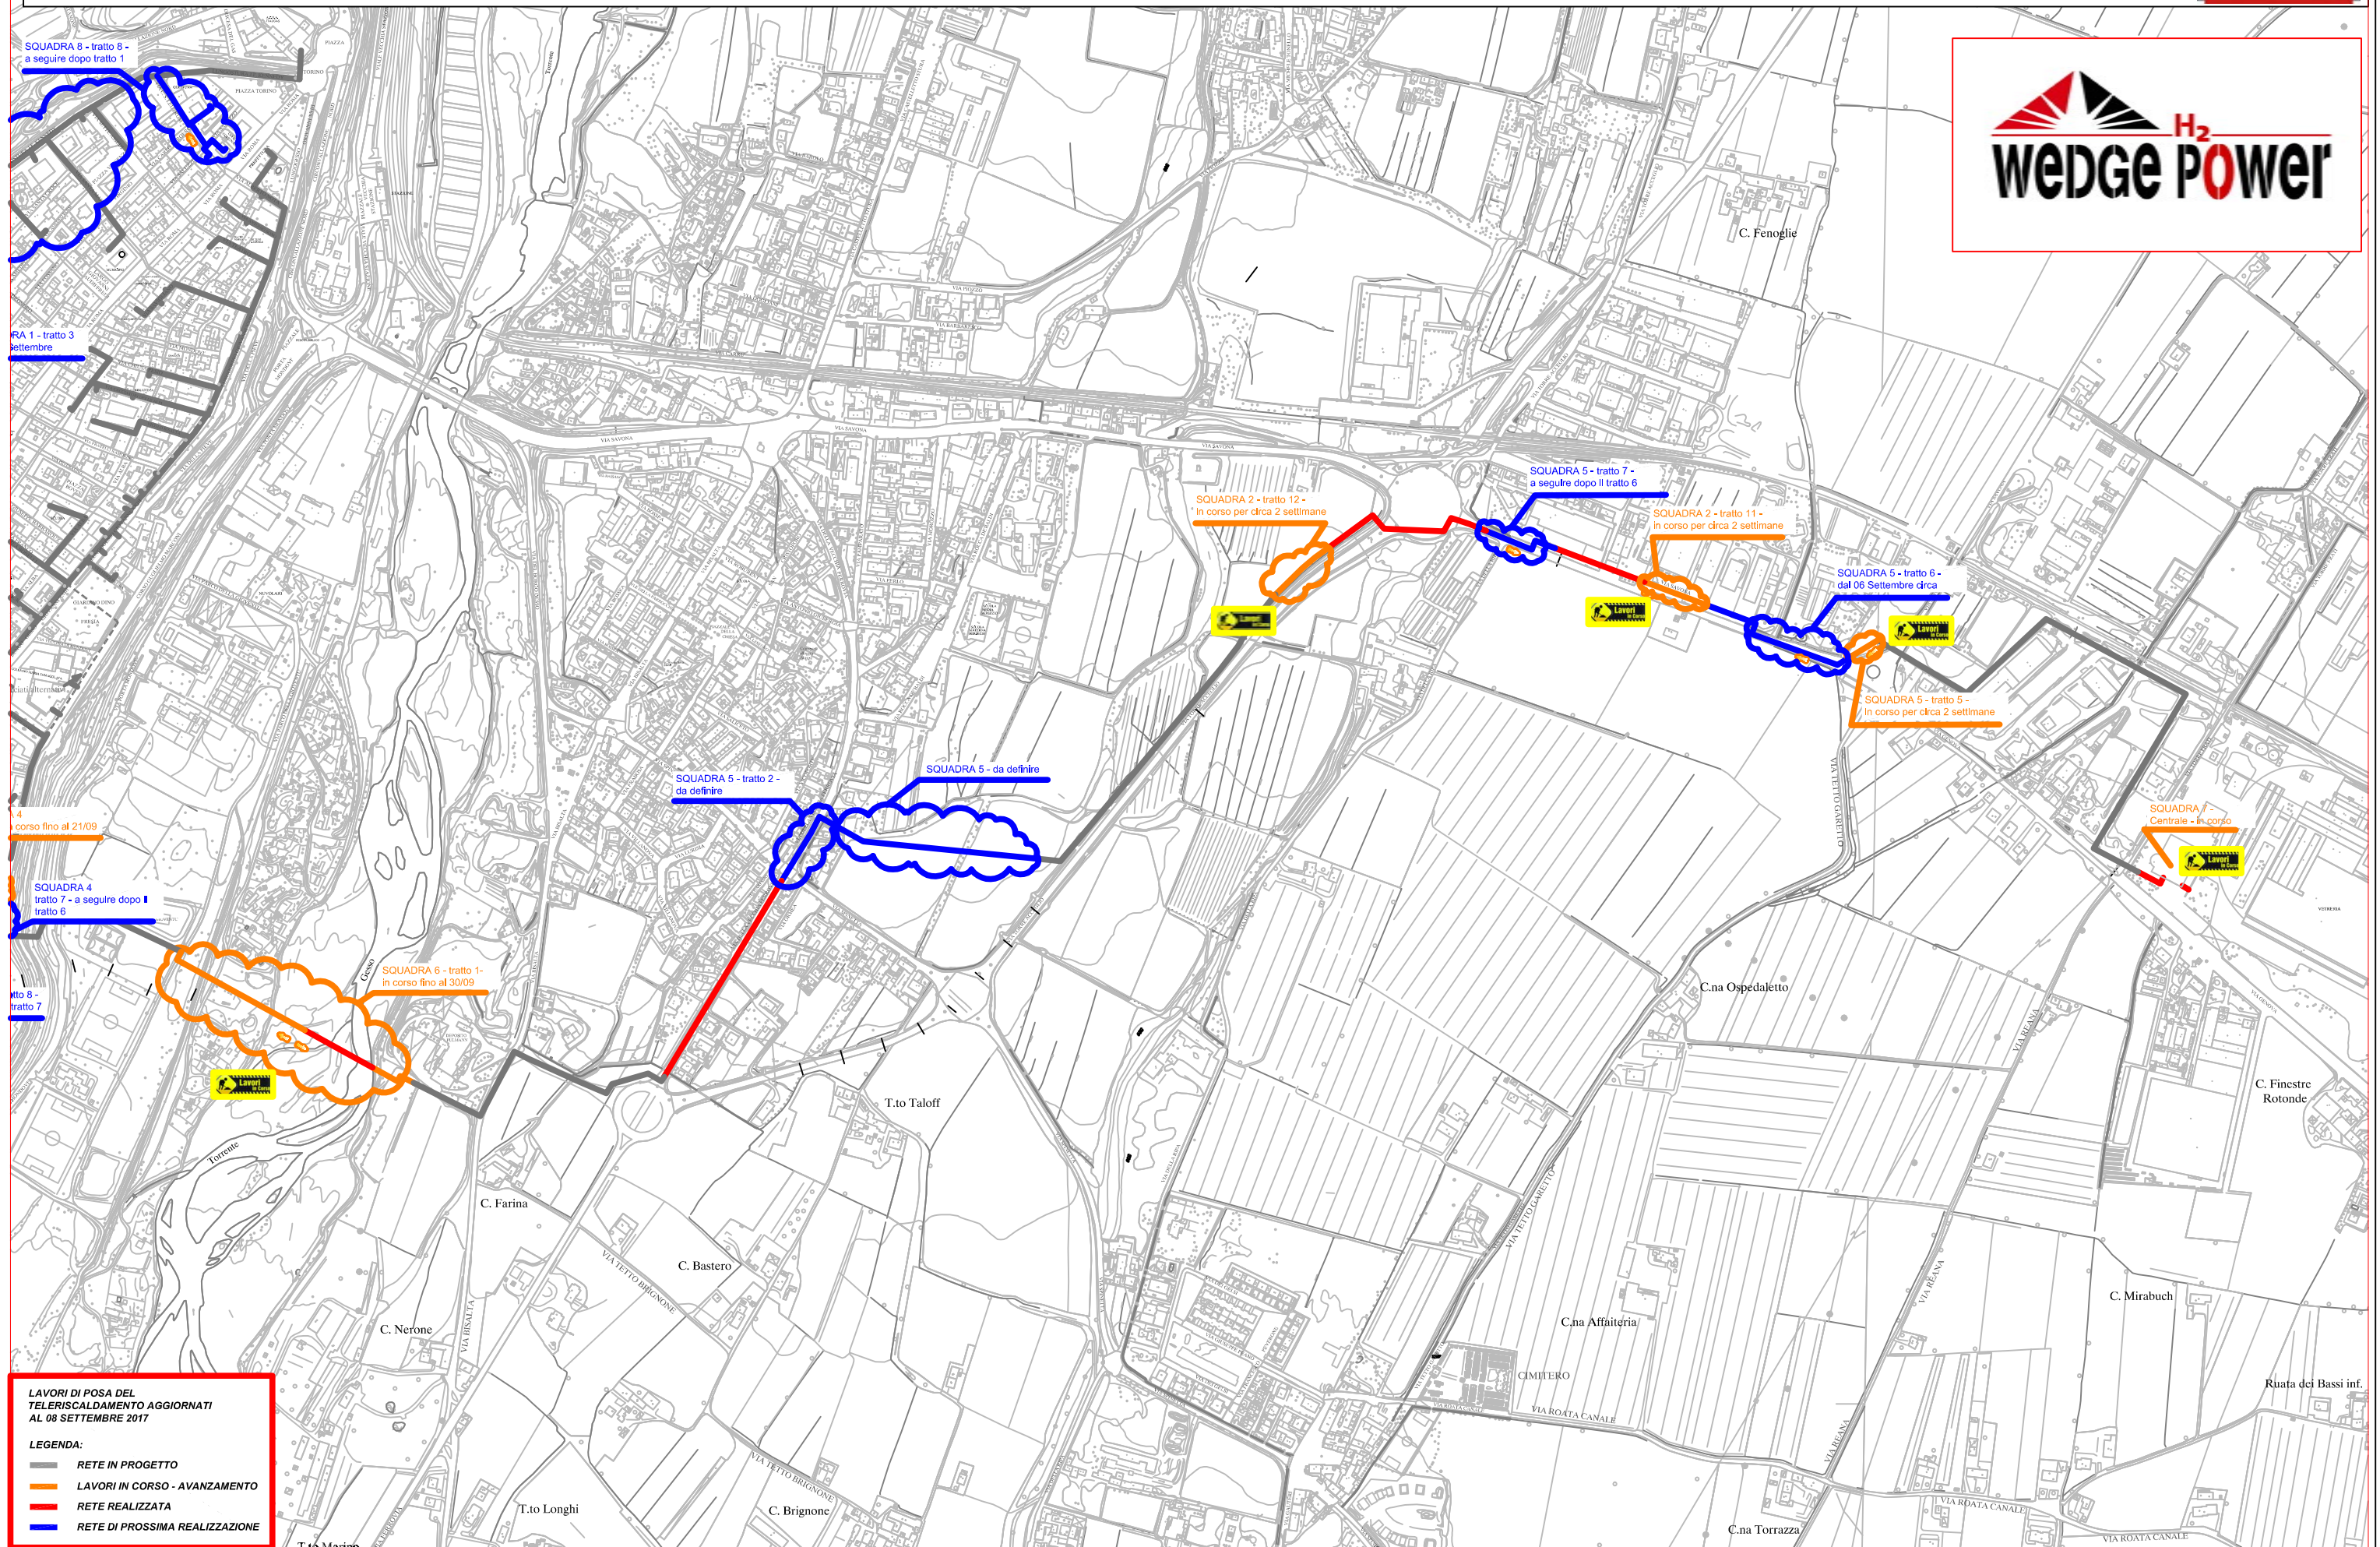

PLANIMETRIA RETE TLR - CITTA' DI CUNEO - DORSALE

LAVORI DI POSA DEL TELERISCALDAMENTO AGGIORNATI AL 08 SETTEMBRE 2017

LEGENDA:

- RETE IN PROGETTO
- LAVORI IN CORSO - AVANZAMENTO
- RETE REALIZZATA
- RETE DI PROSSIMA REALIZZAZIONE