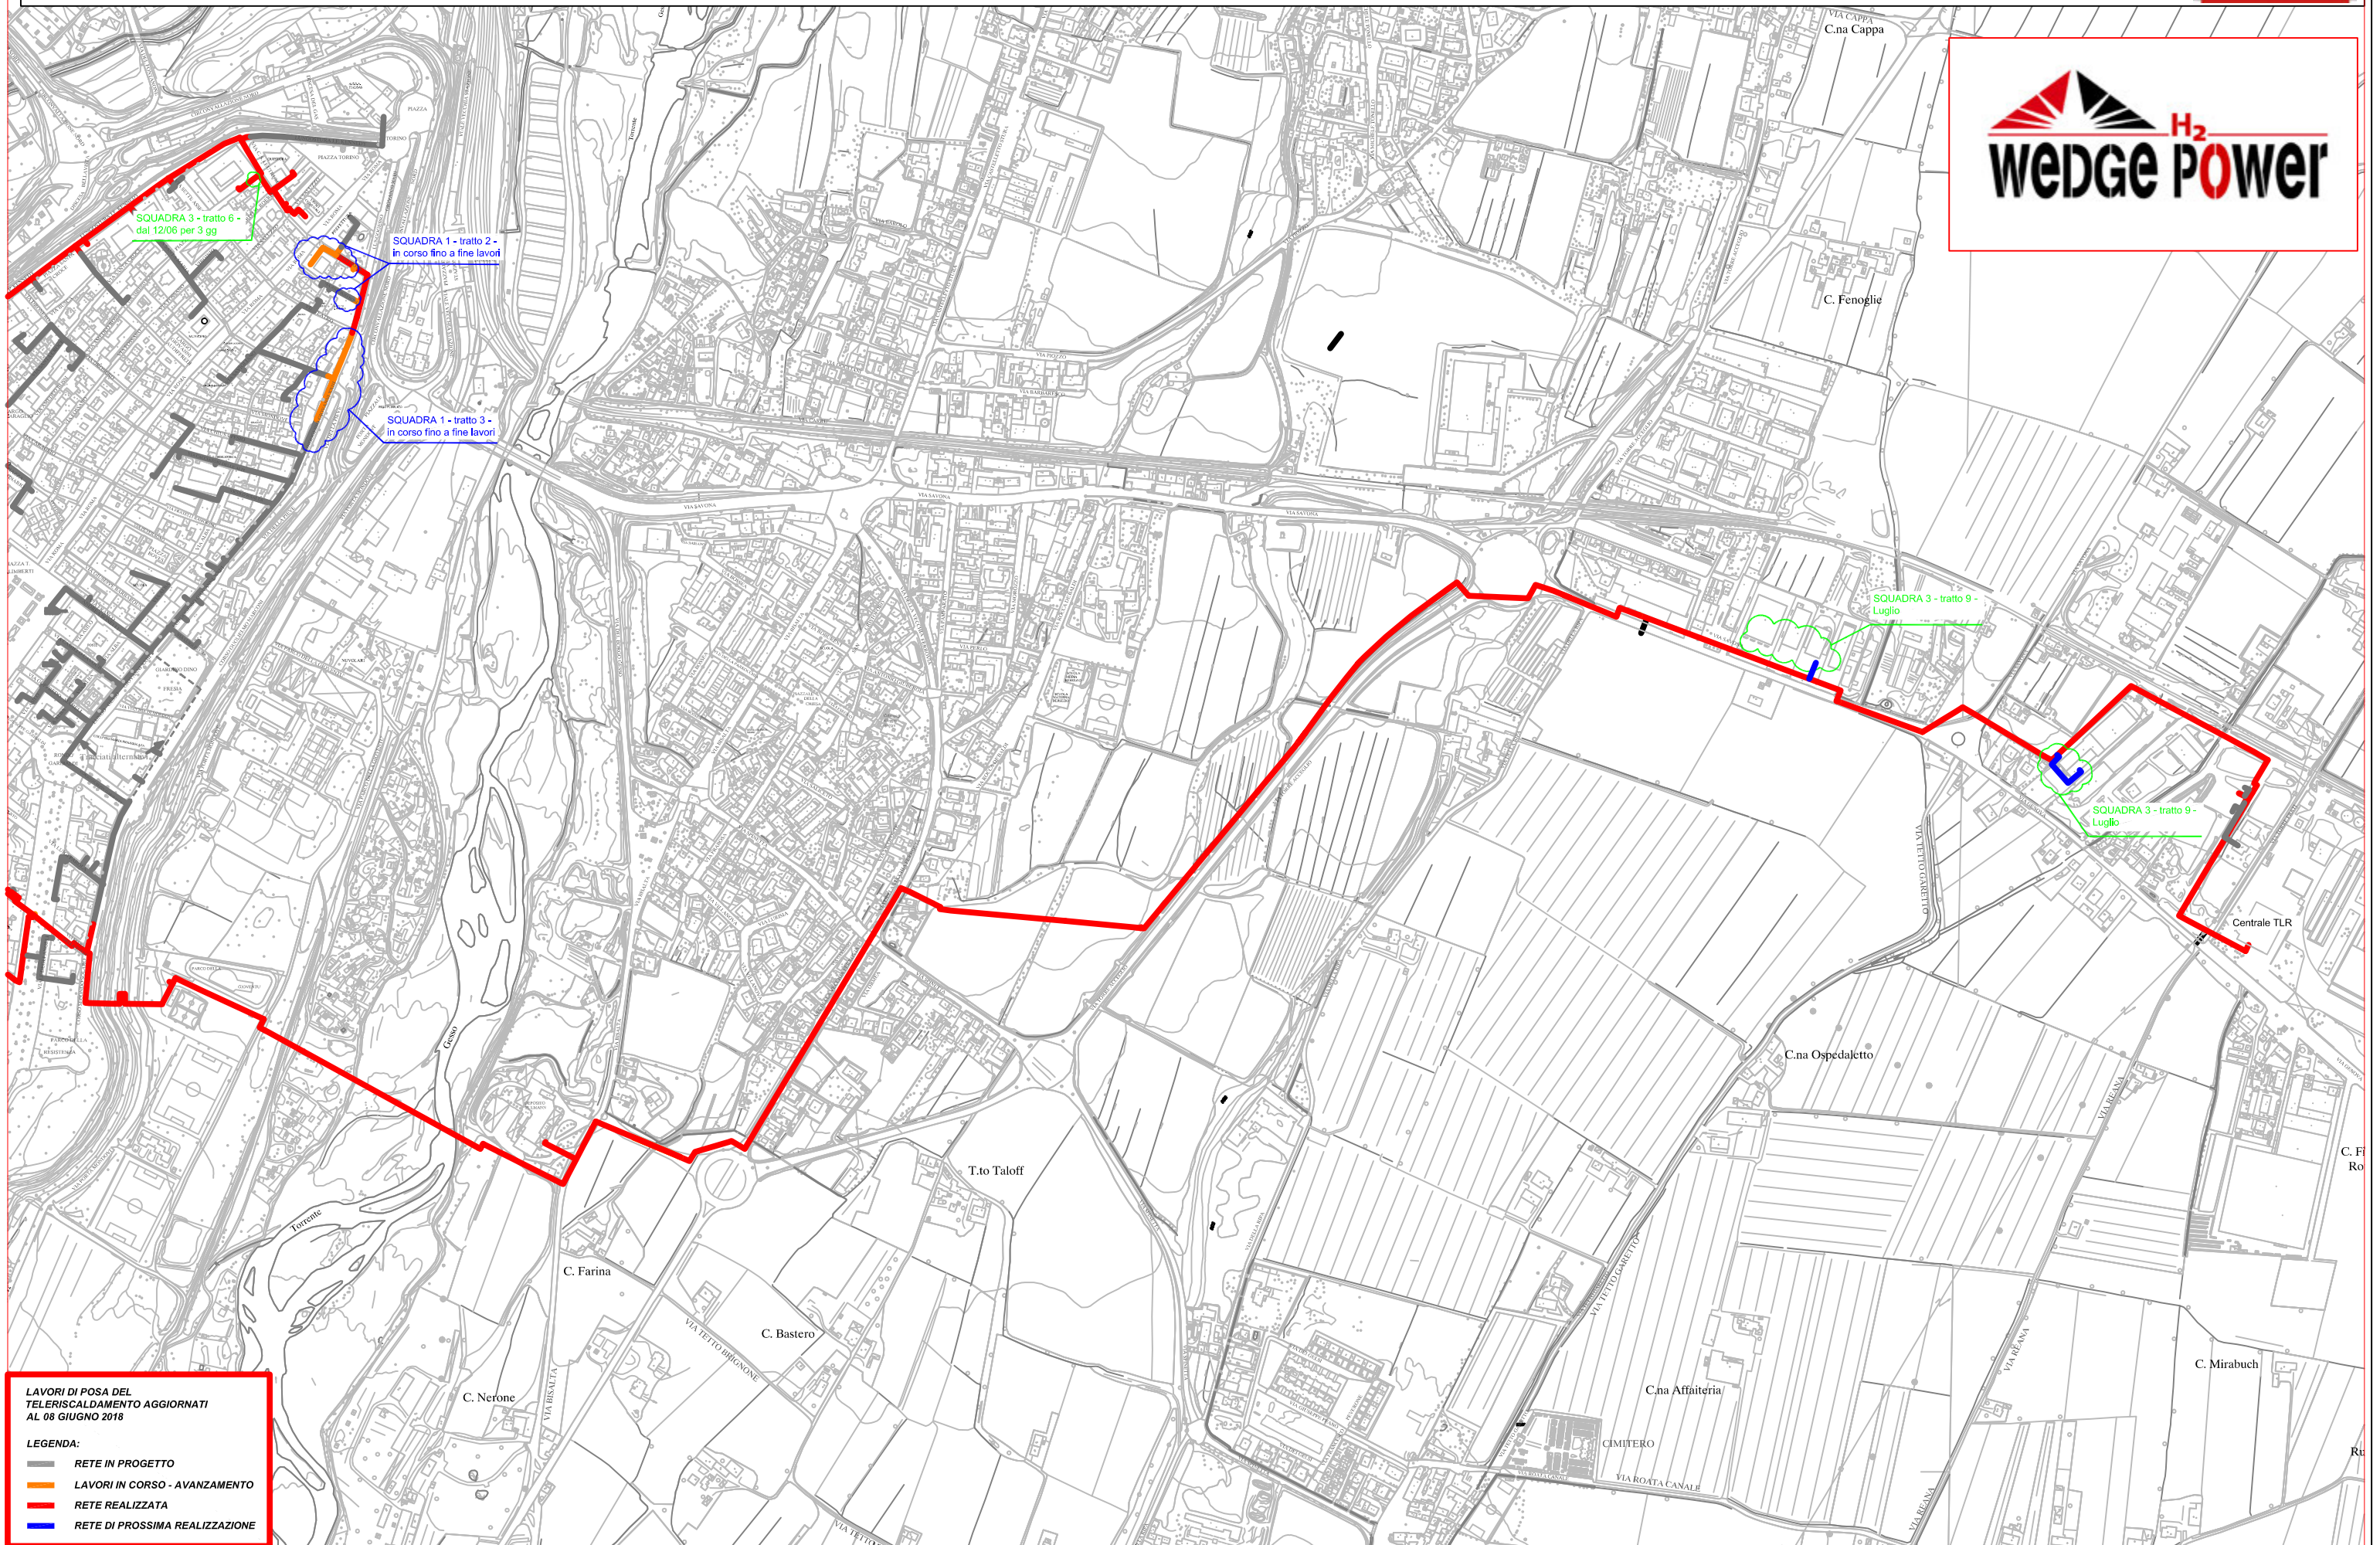

PLANIMETRIA RETE TLR - CITTA' DI CUNEO - DORSALE

LAVORI DI POSA DEL Teleriscaldamento AGGIORNATI AL 08 GIUGNO 2018

LEGENDA:

- RETE IN PROGETTO
- LAVORI IN CORSO - AVANZAMENTO
- RETE REALIZZATA
- RETE DI PROSSIMA REALIZZAZIONE