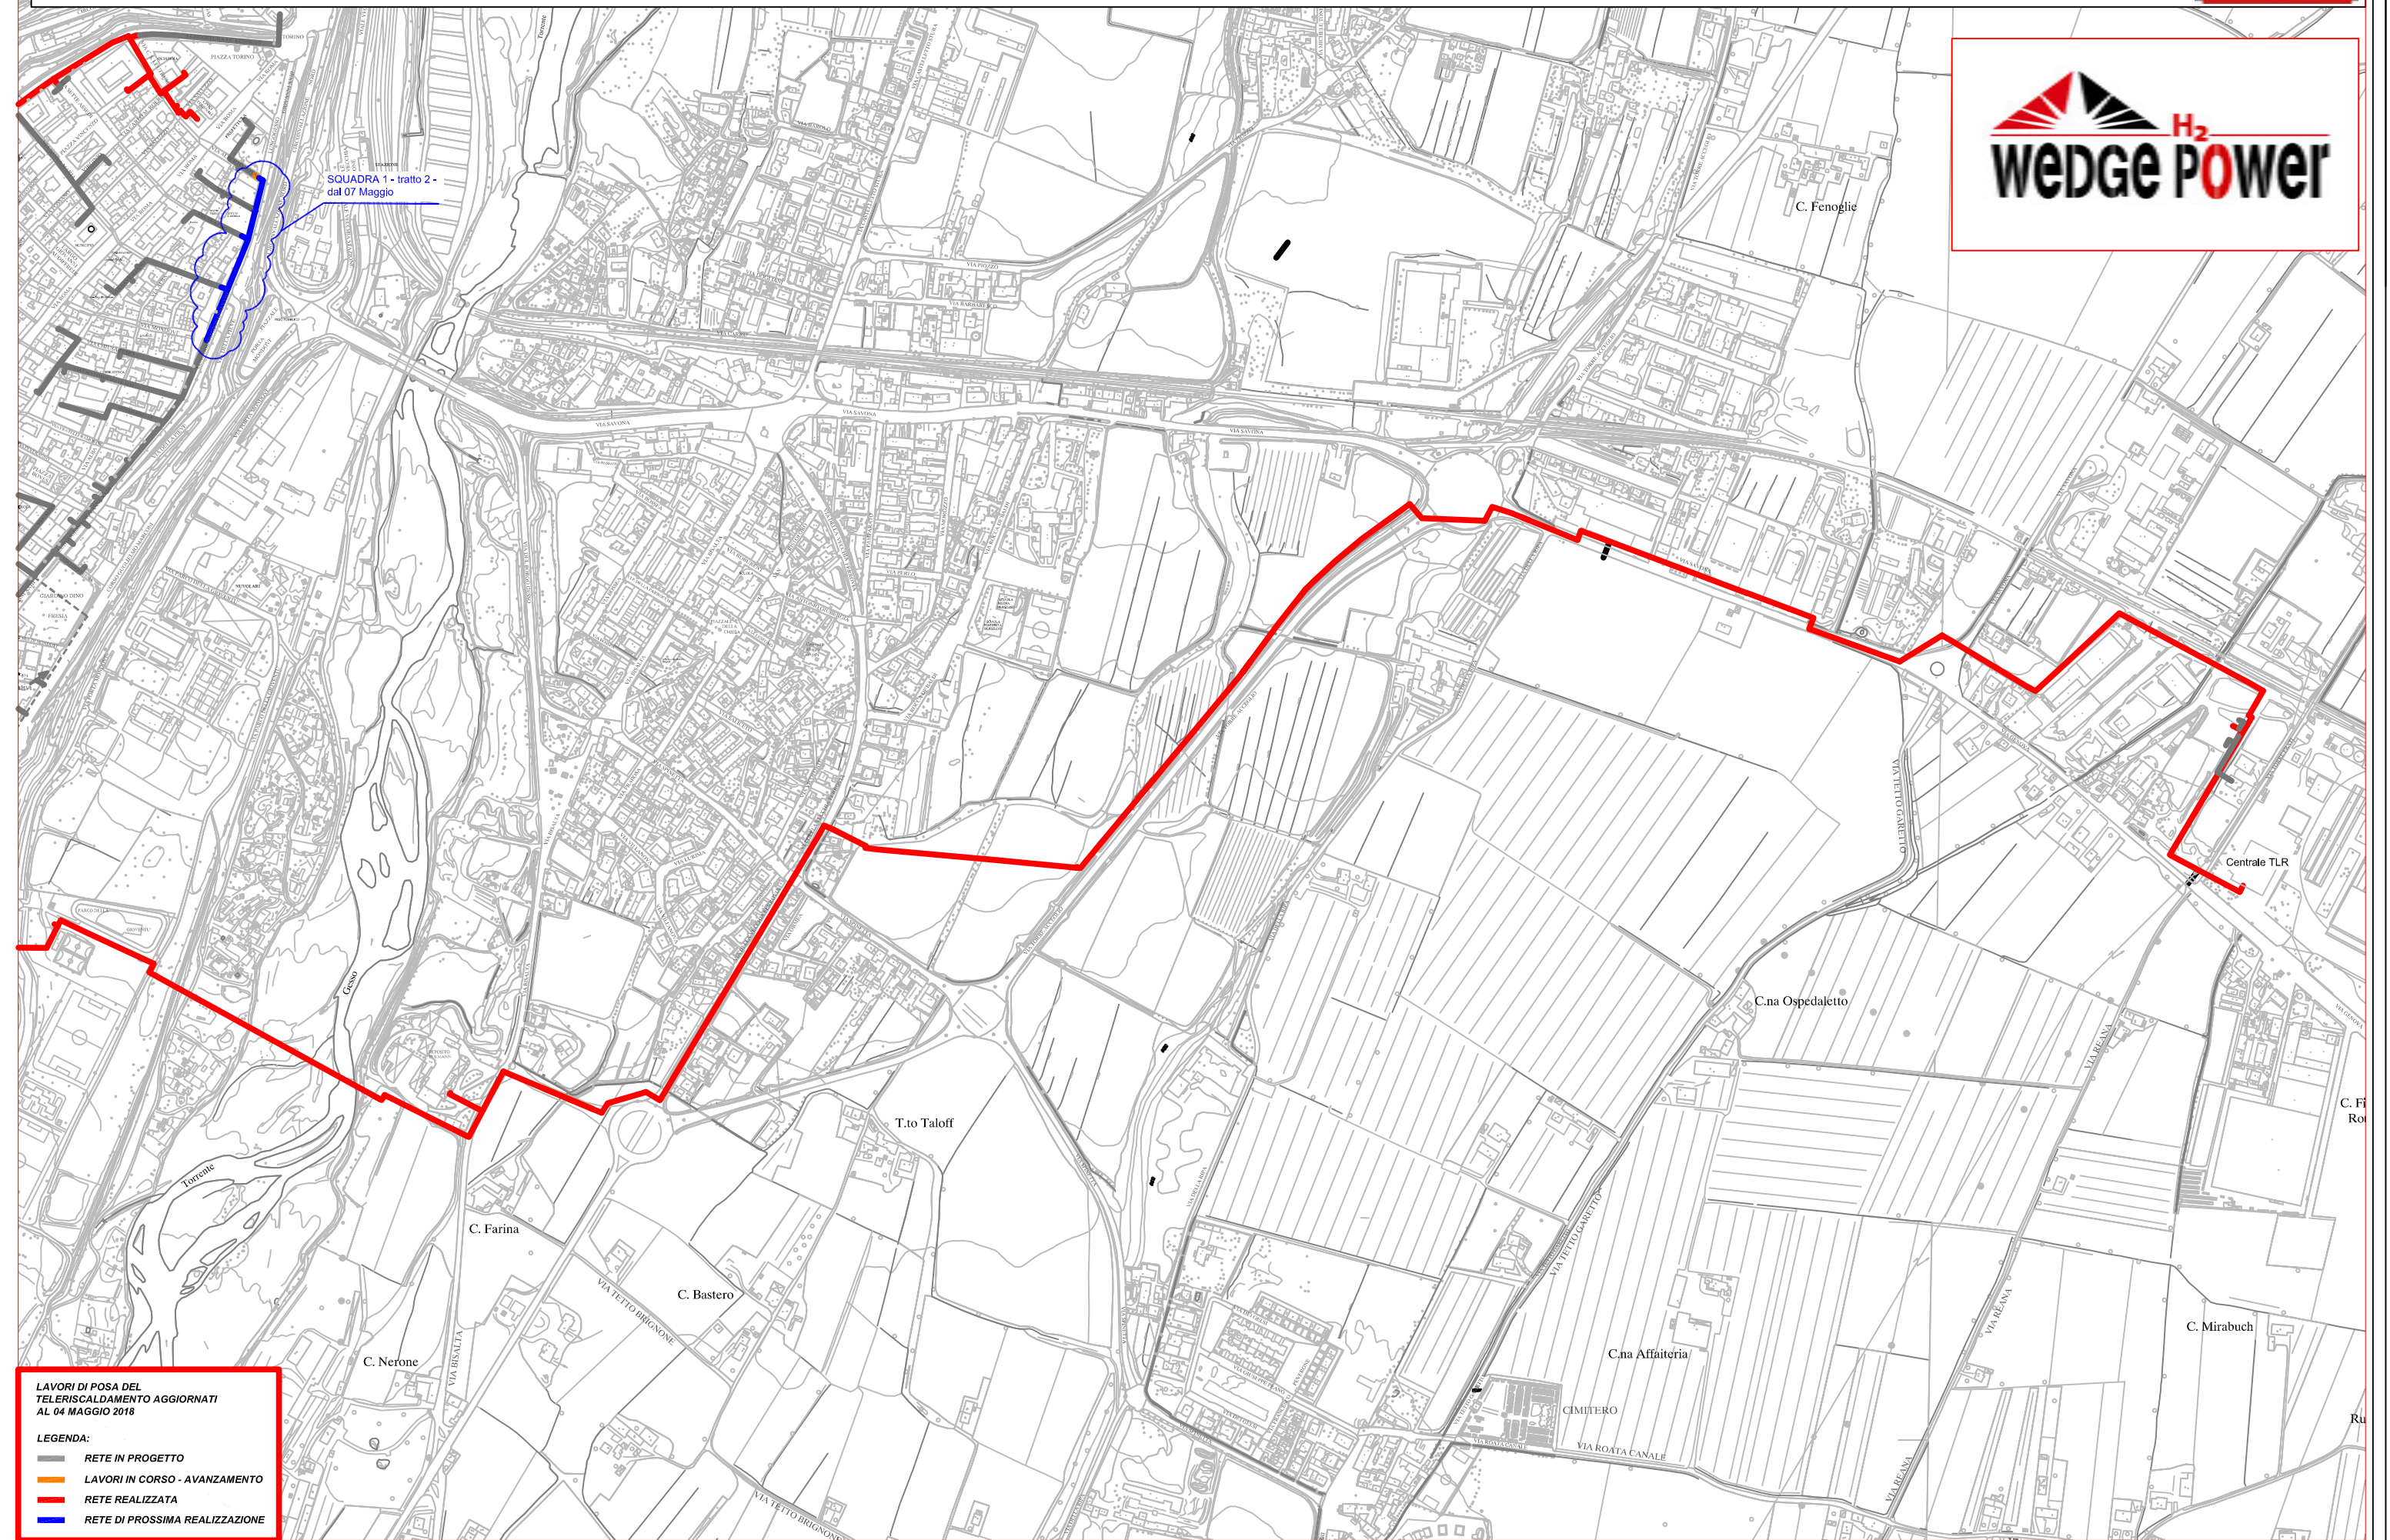

PLANIMETRIA RETE TLR - CITTA' DI CUNEO - DORSALE

LAVORI DI POSA DEL
TELERISCALDAMENTO AGGIORNATI
AL 04 MAGGIO 2018

LEGENDA:

- RETE IN PROGETTO
- LAVORI IN CORSO - AVANZAMENTO
- RETE REALIZZATA
- RETE DI PROSSIMA REALIZZAZIONE