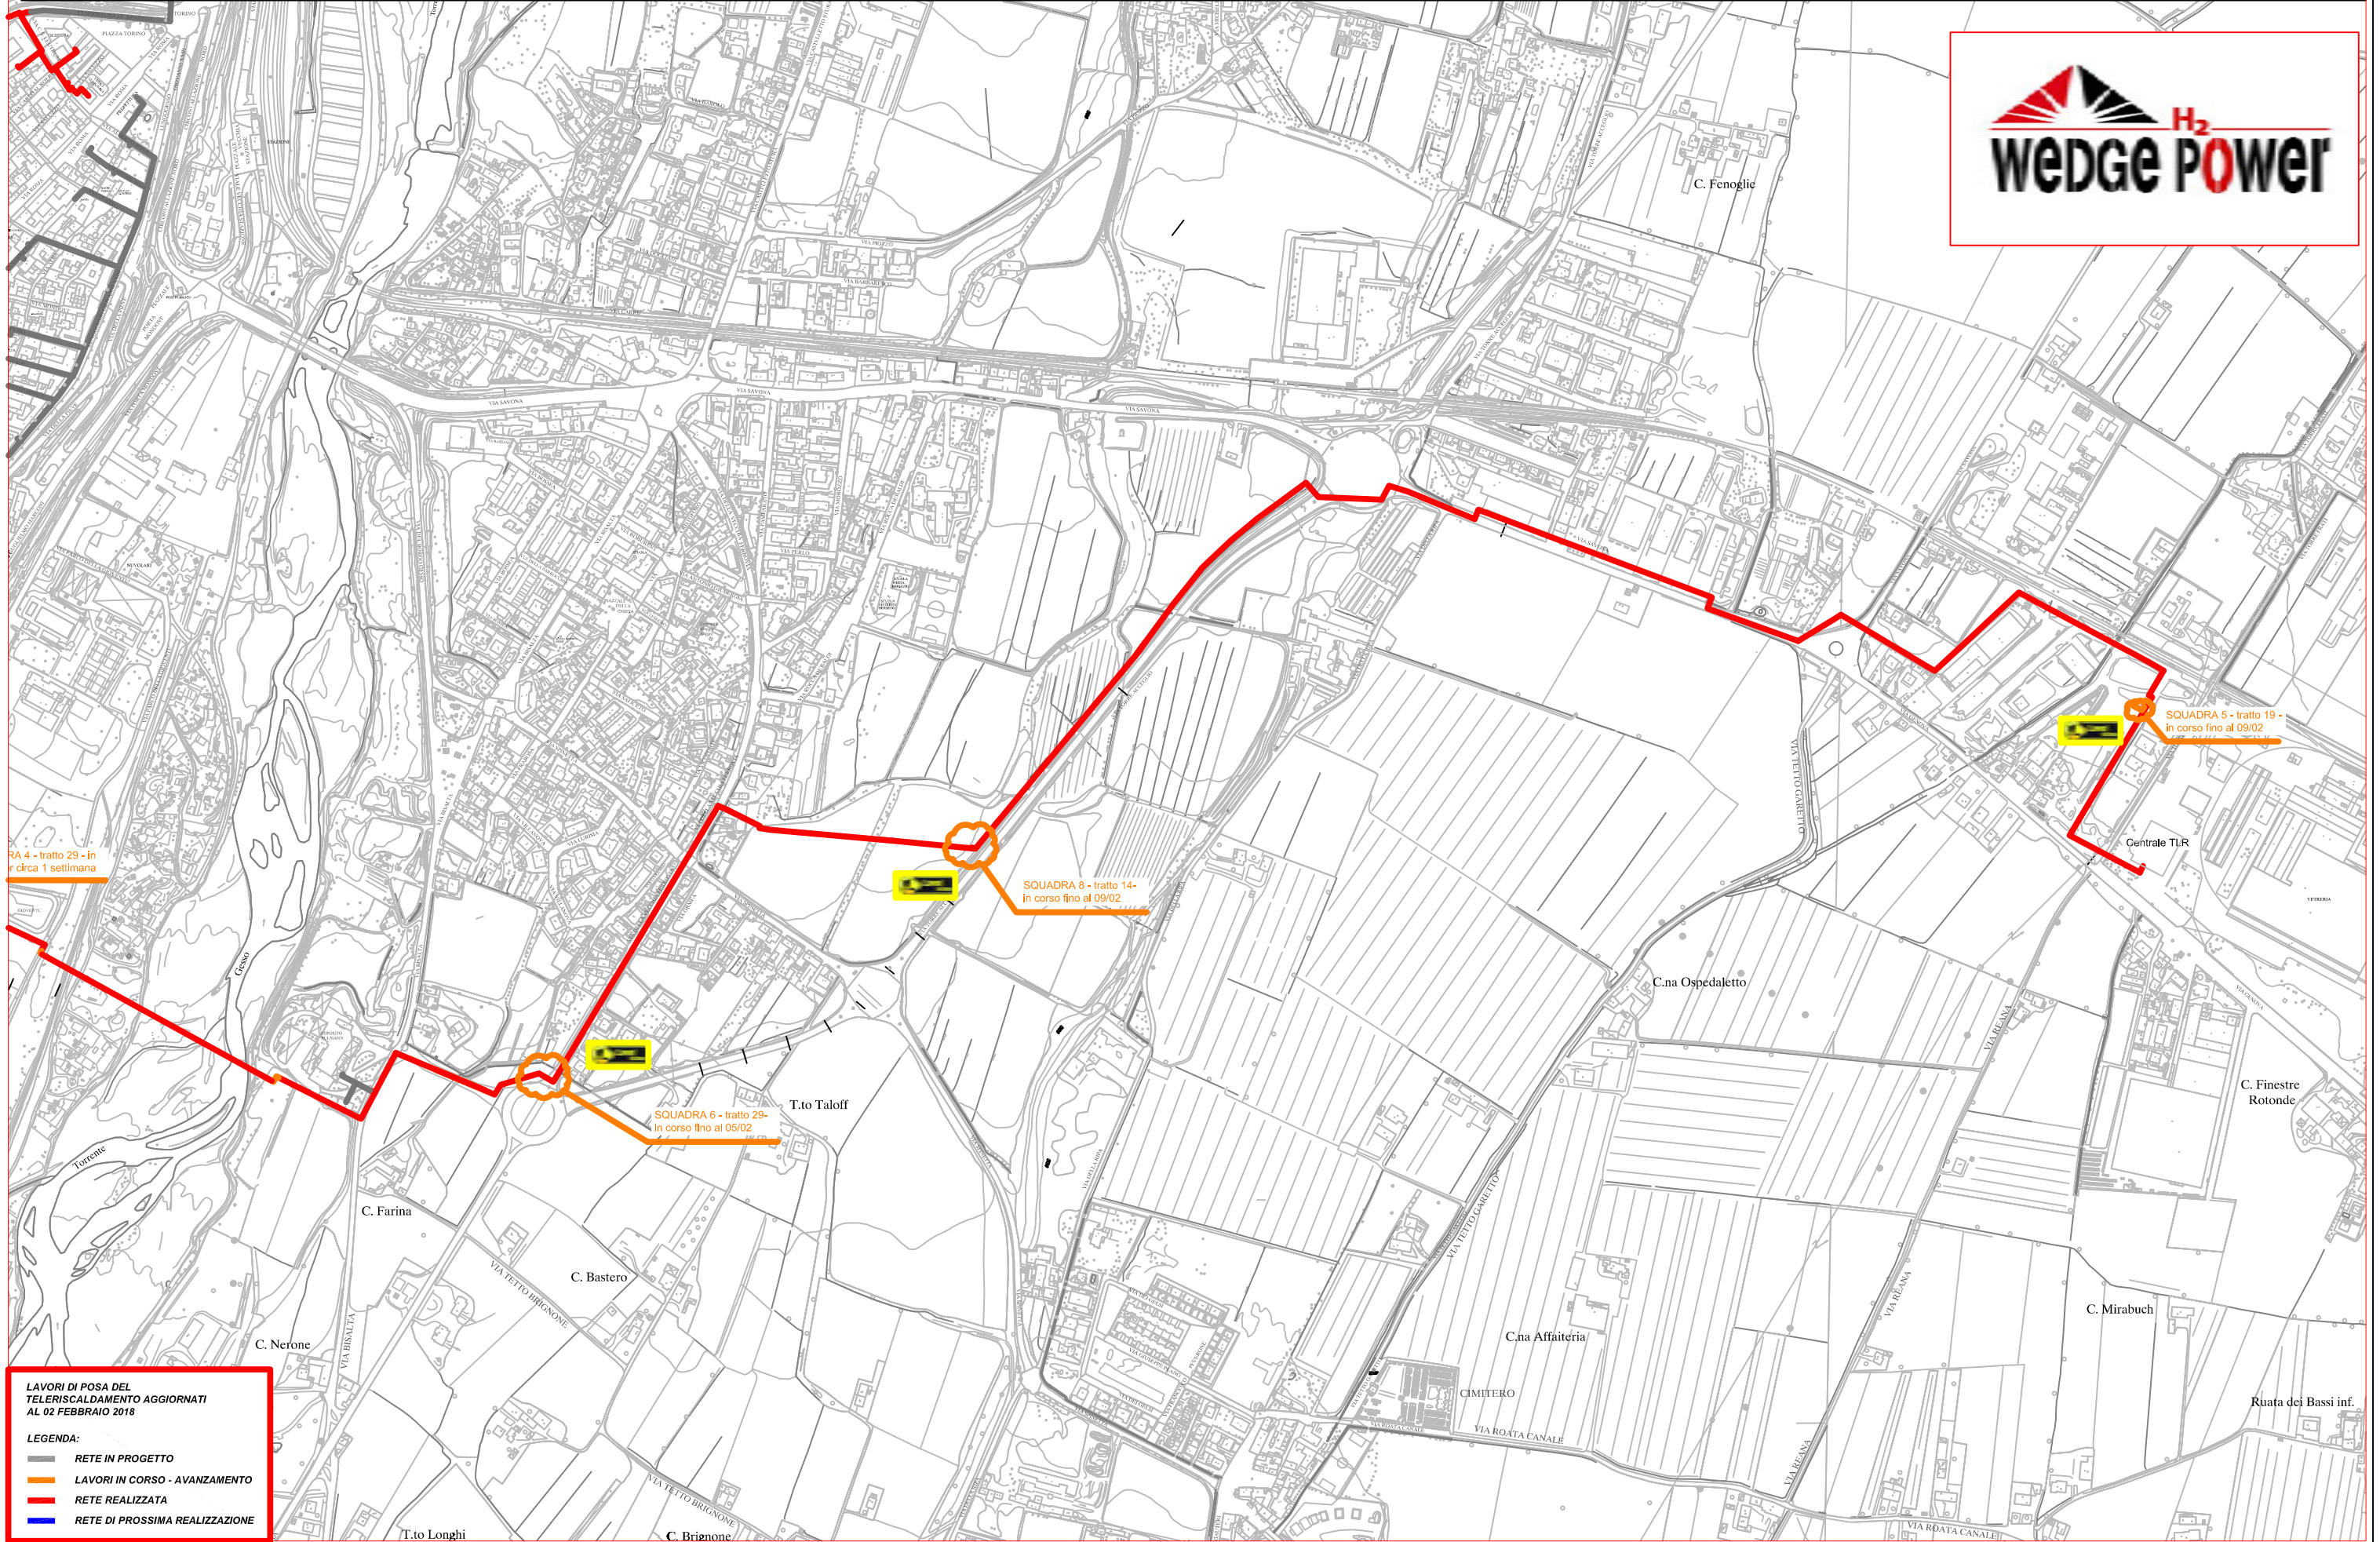

# PLANIMETRIA RETE TLR - CITTA' DI CUNEO - DORSALE

**LAVORI DI POSA DEL Teleriscaldamento AGGIORNATI AL 02 FEBBRAIO 2018**

**LEGENDA:**

- RETE IN PROGETTO
- LAVORI IN CORSO - AVANZAMENTO
- RETE REALIZZATA
- RETE DI PROSSIMA REALIZZAZIONE