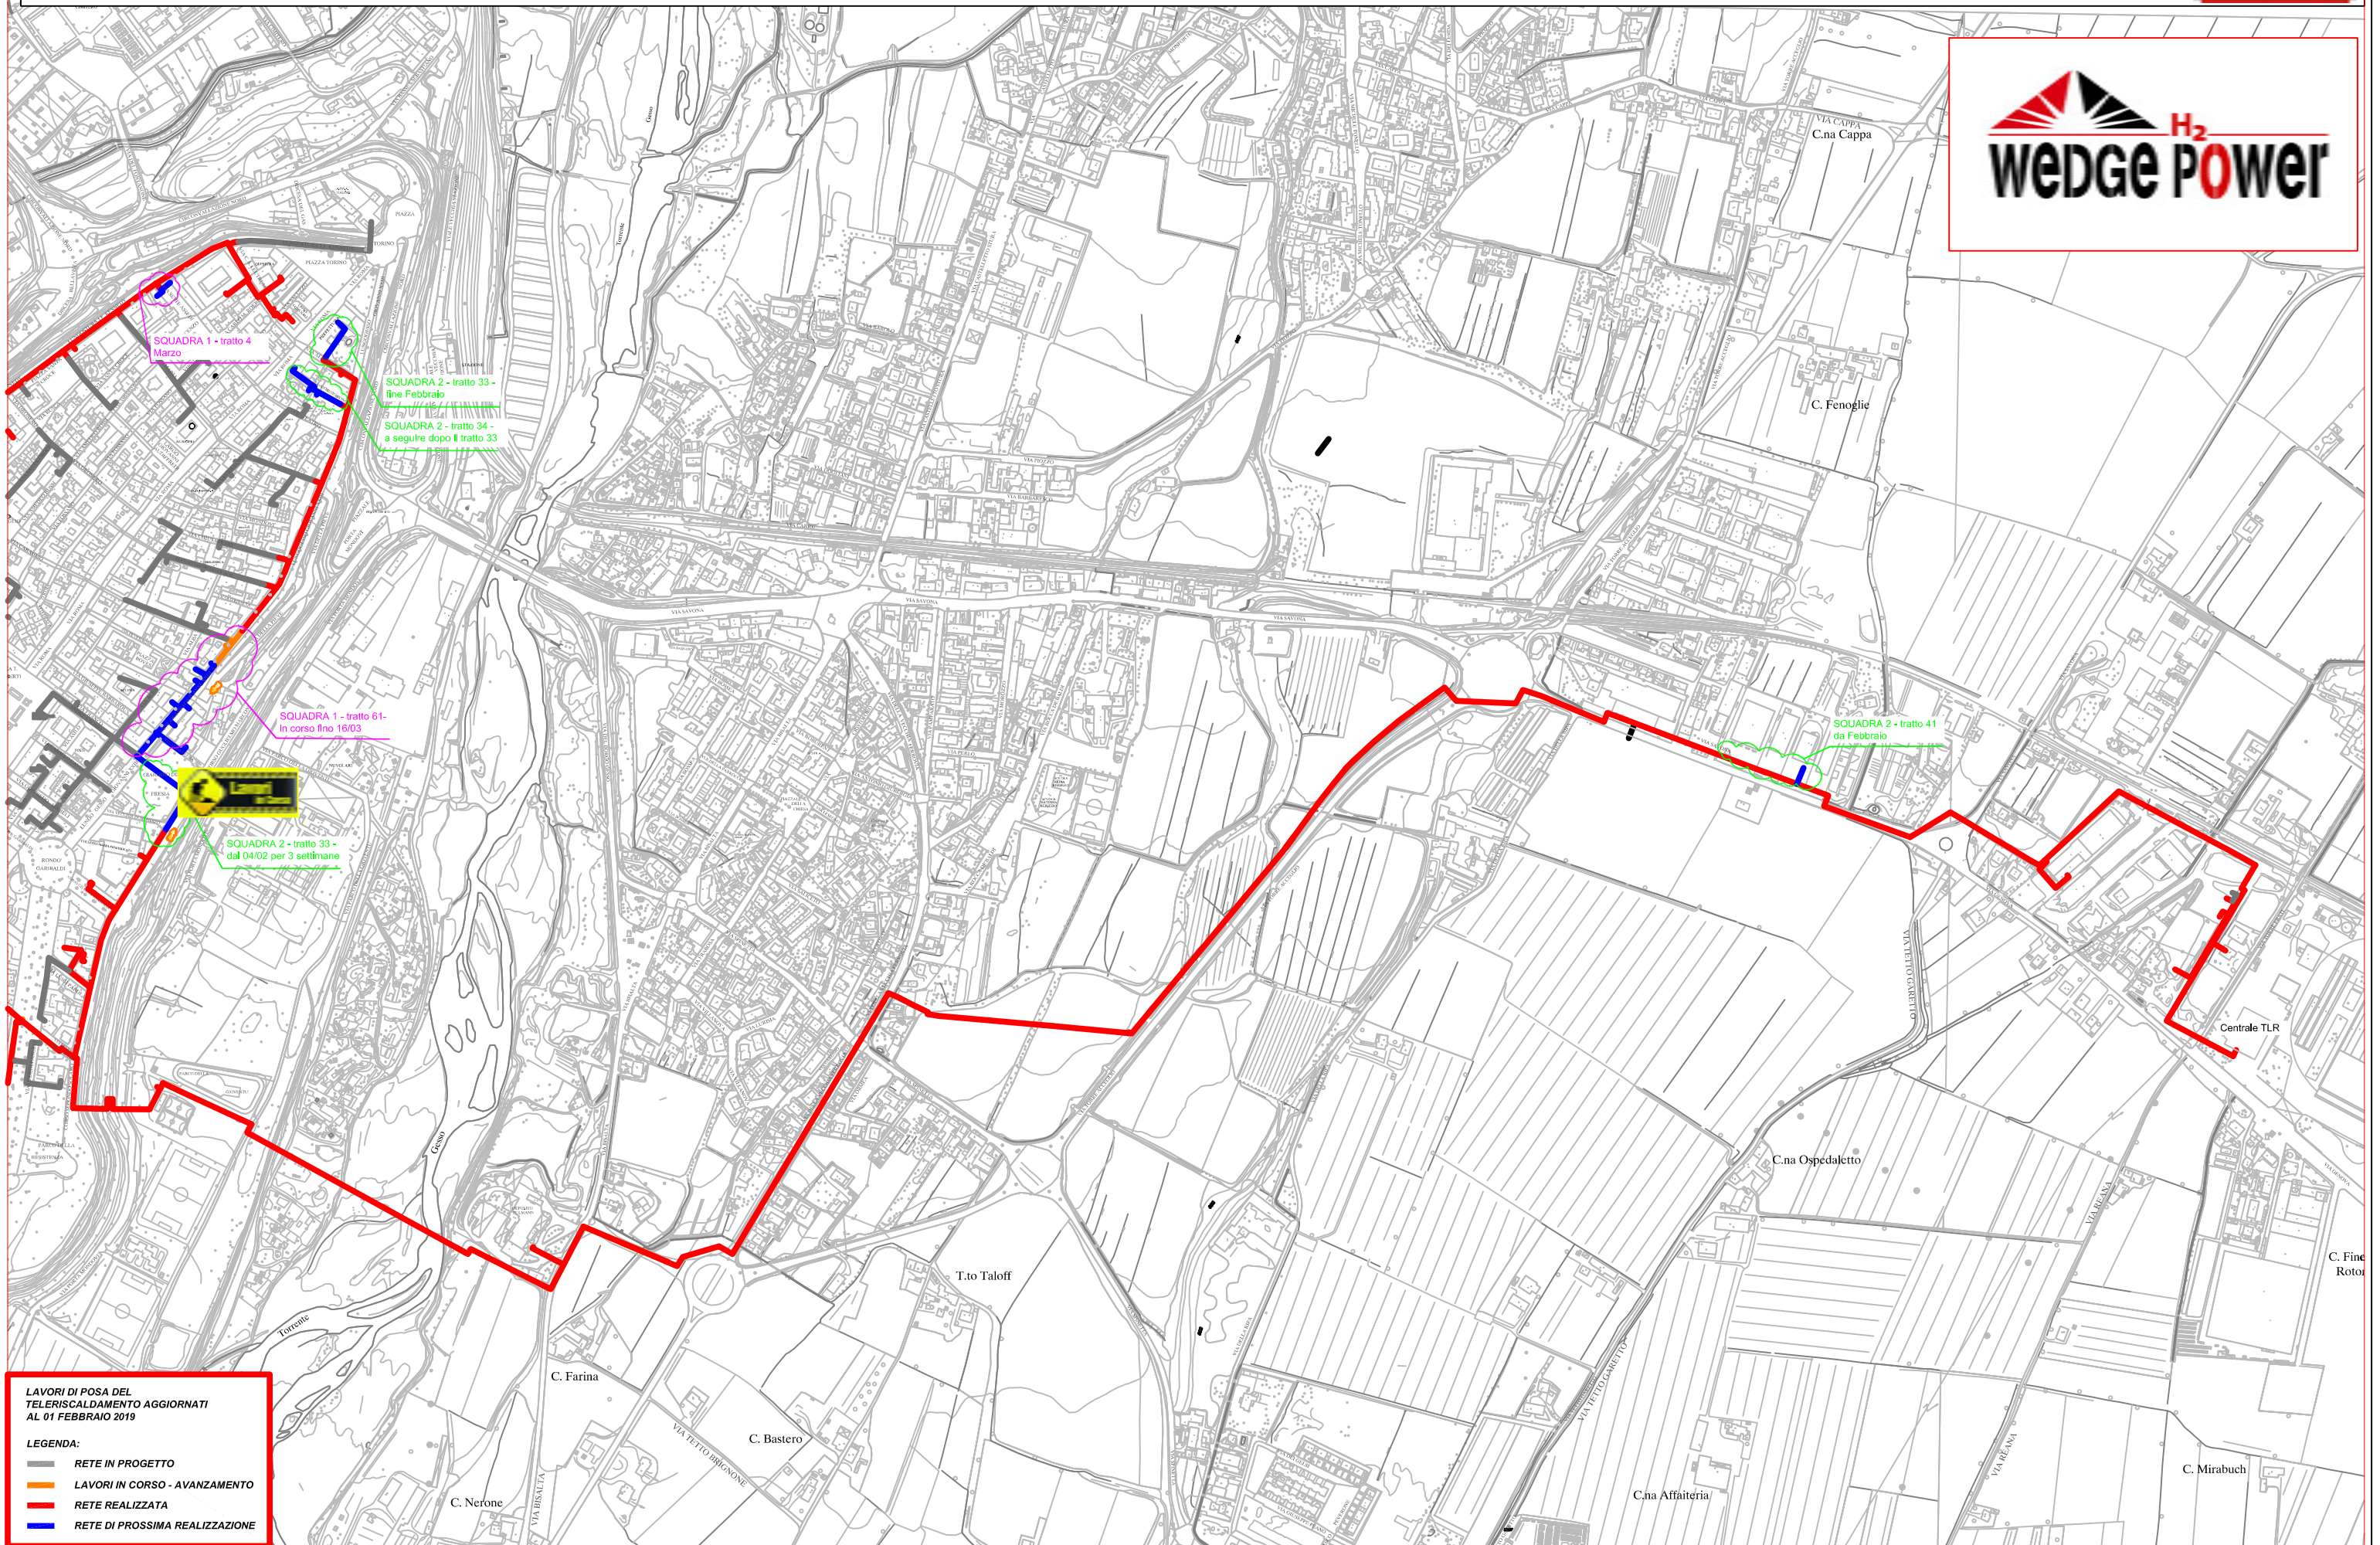

# PLANIMETRIA RETE TLR - CITTA' DI CUNEO - DORSALE

**LAVORI DI POSA DEL Teleriscaldamento AGGIORNATI AL 01 FEBBRAIO 2019**

**LEGENDA:**

- RETE IN PROGETTO
- LAVORI IN CORSO - AVANZAMENTO
- RETE REALIZZATA
- RETE DI PROSSIMA REALIZZAZIONE