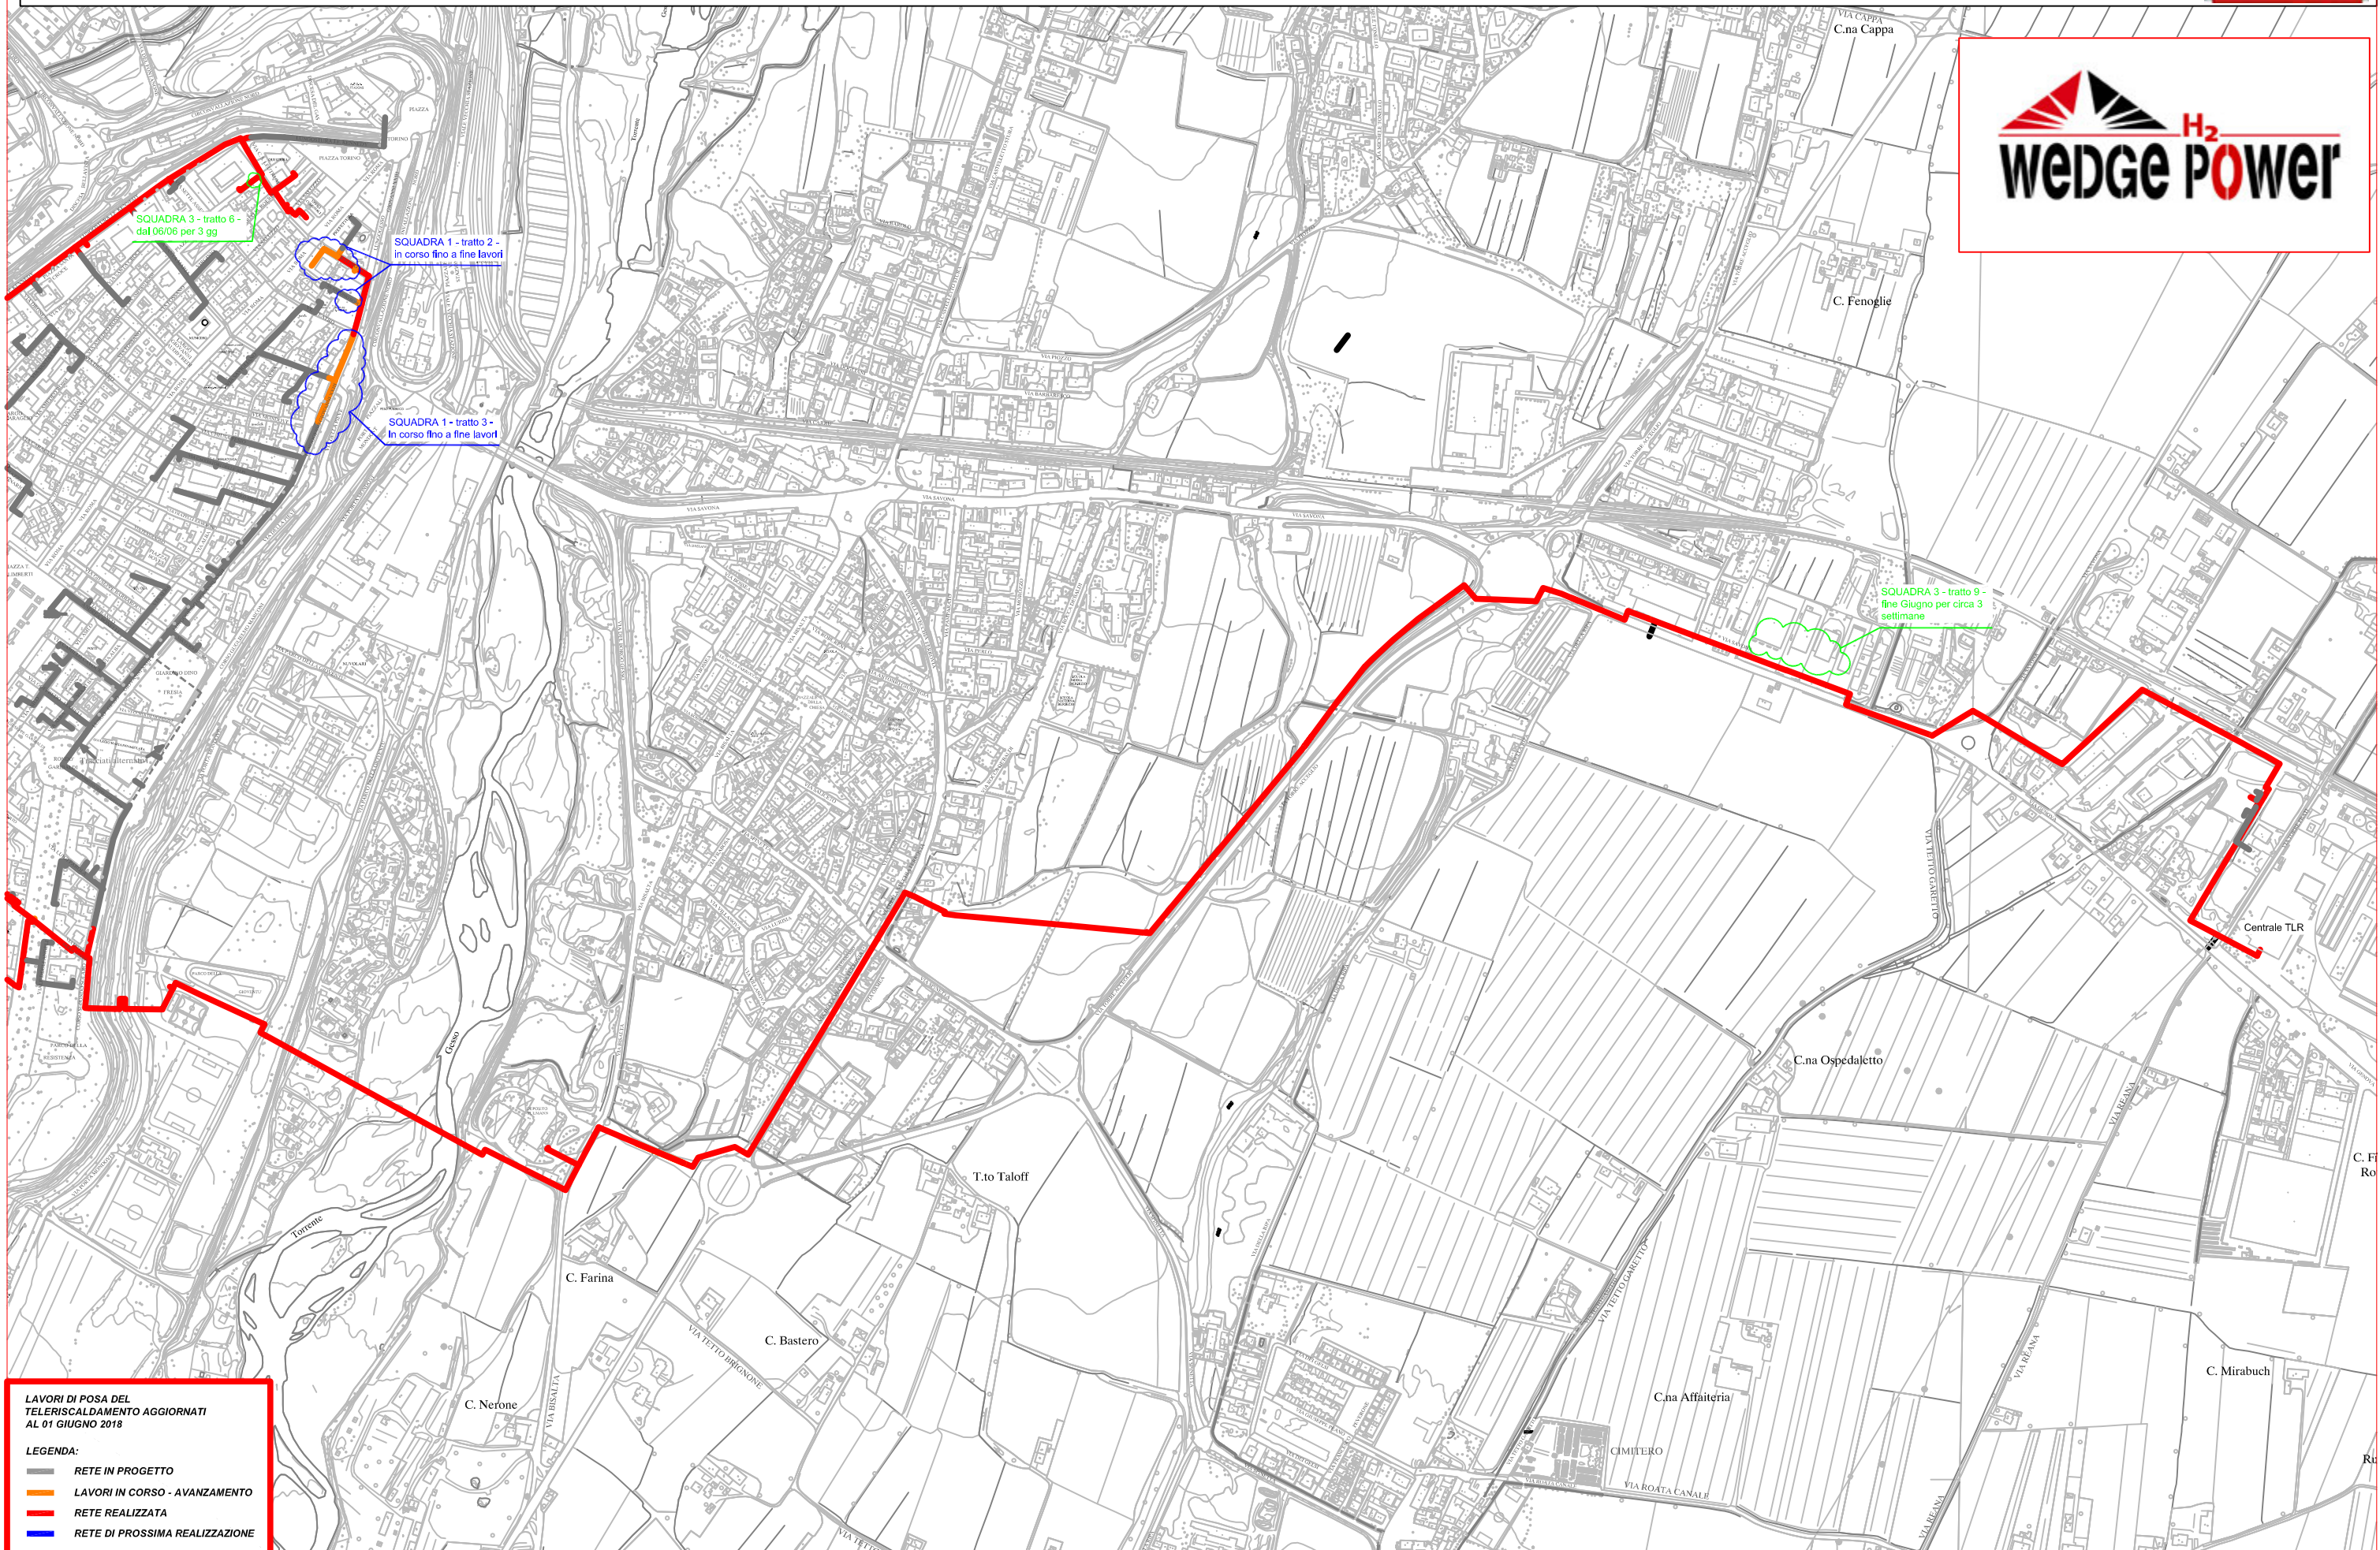

PLANIMETRIA RETE TLR - CITTA' DI CUNEO - DORSALE

LAVORI DI POSA DEL TELERISCALDAMENTO AGGIORNATI AL 01 GIUGNO 2018

LEGENDA:

- RETE IN PROGETTO
- LAVORI IN CORSO - AVANZAMENTO
- RETE REALIZZATA
- RETE DI PROSSIMA REALIZZAZIONE