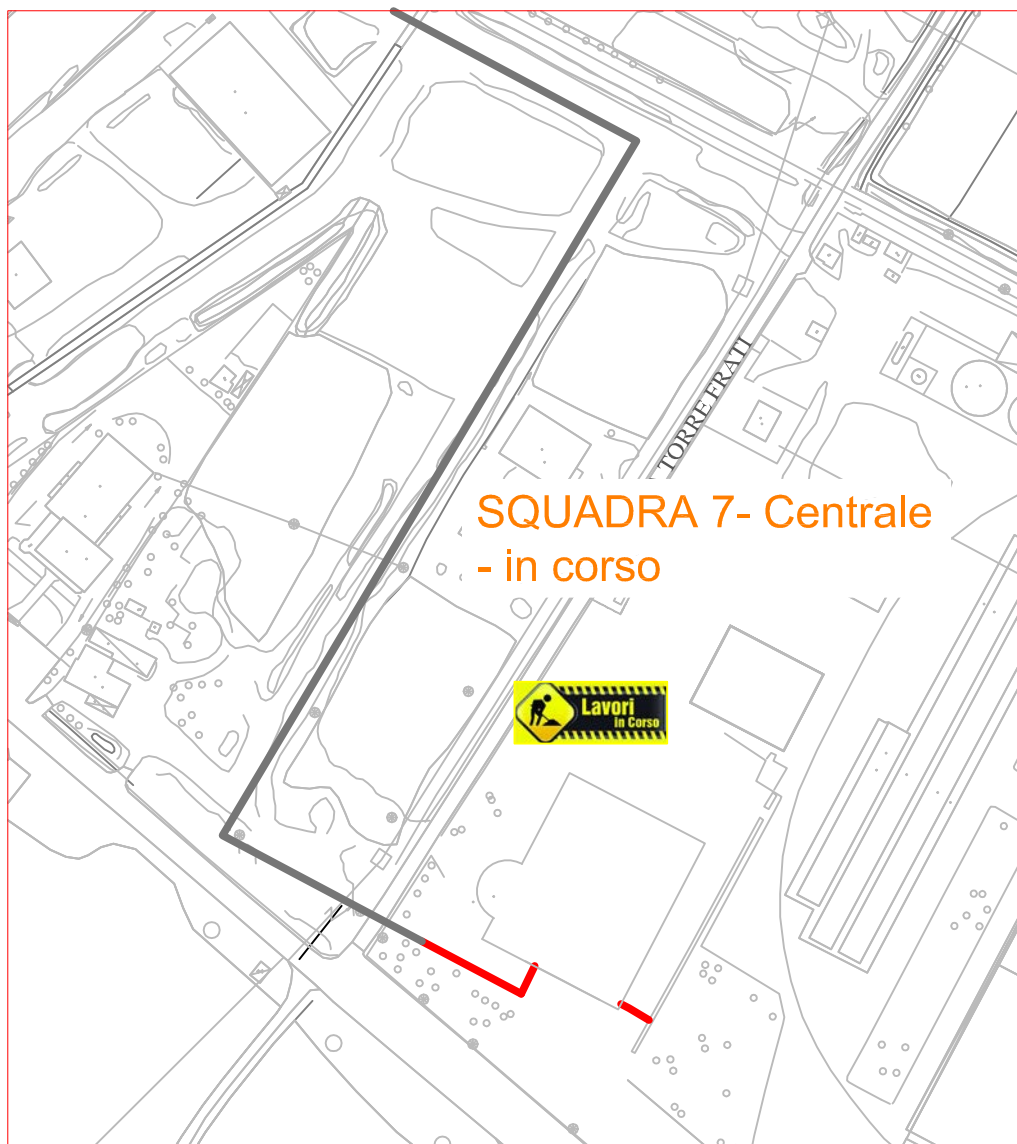

PLANIMETRIA RETE TLR - CITTA' DI CUNEO - DORSALE

SQUADRA 5

SQUADRA 6

SQUADRA 7

LAVORI DI POSA DEL Teleriscaldamento AGGIORNATI AL 28 LUGLIO 2017

- LEGENDA:
- RETE IN PROGETTO
 - LAVORI IN CORSO - AVANZAMENTO
 - RETE REALIZZATA
 - RETE DI PROSSIMA REALIZZAZIONE