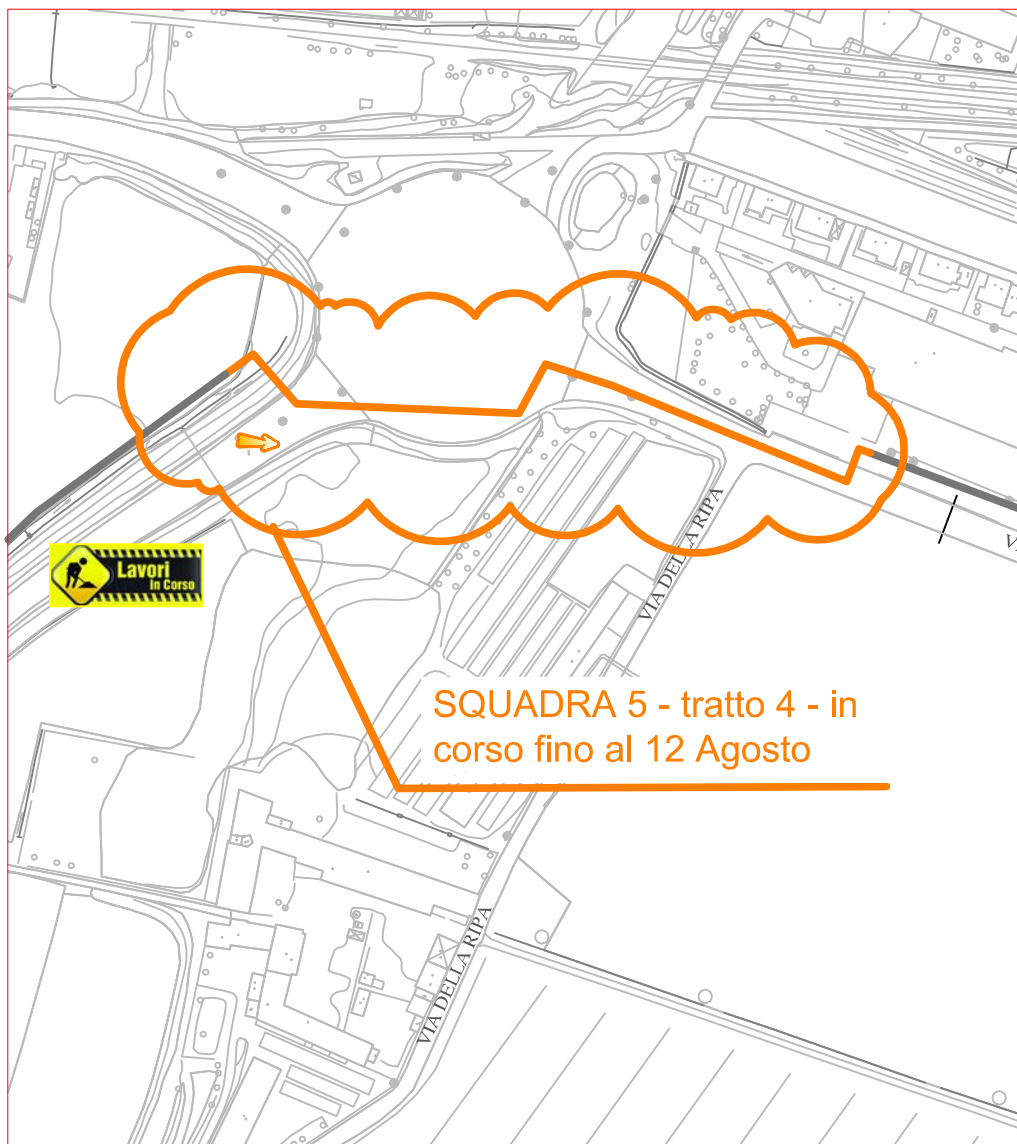

PLANIMETRIA RETE TLR - CITTA' DI CUNEO - DORSALE

SQUADRA 5

SQUADRA 6

SQUADRA 7

LAVORI DI POSA DEL Teleriscaldamento AGGIORNATI AL 28 LUGLIO 2017

- LEGENDA:
- RETE IN PROGETTO
 - LAVORI IN CORSO - AVANZAMENTO
 - RETE REALIZZATA
 - RETE DI PROSSIMA REALIZZAZIONE