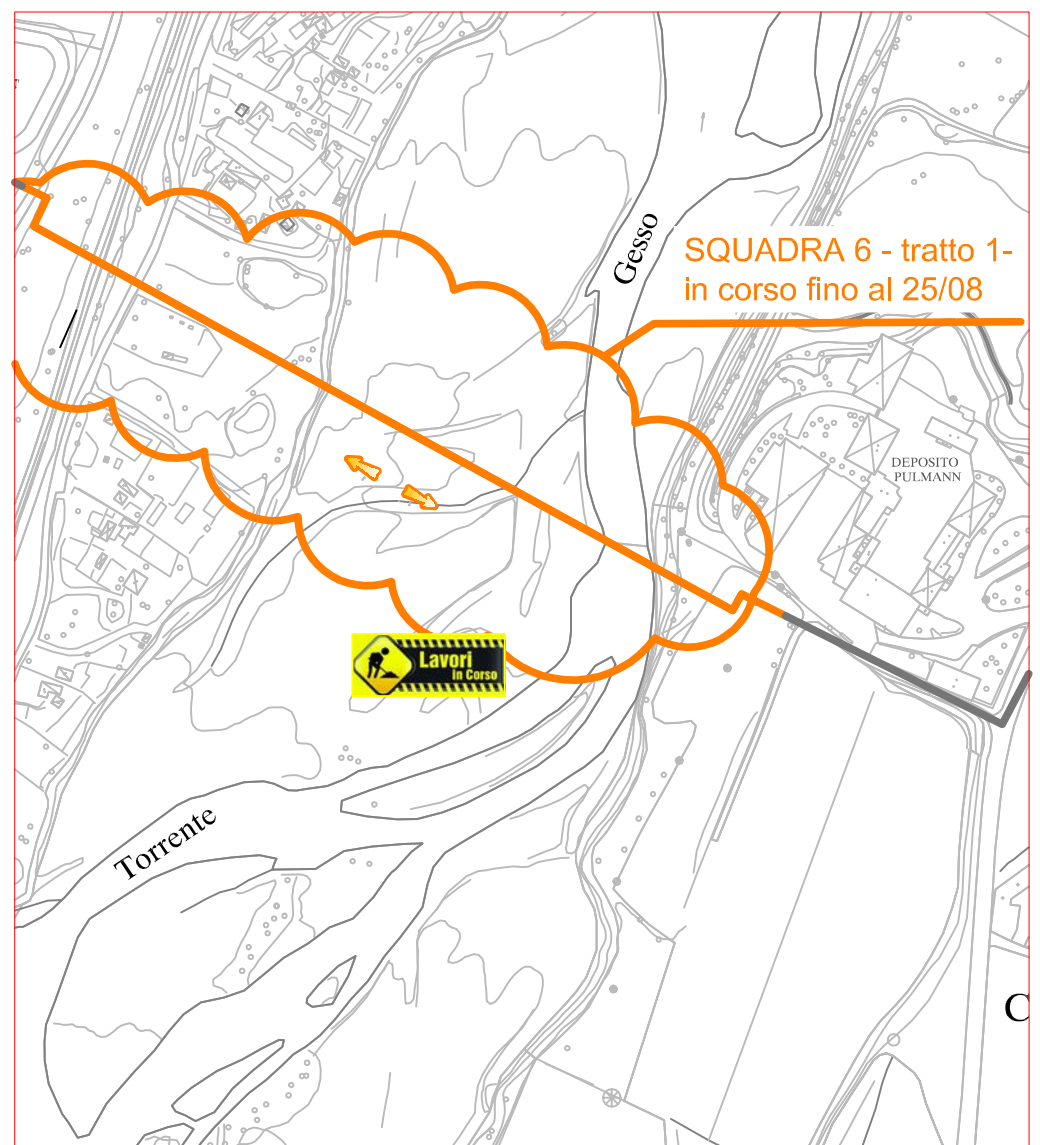

PLANIMETRIA RETE TLR - CITTA' DI CUNEO - DORSALE

SQUADRA 5

SQUADRA 6

SQUADRA 7

LAVORI DI POSA DEL Teleriscaldamento AGGIORNATI AL 28 LUGLIO 2017

- LEGENDA:
- RETE IN PROGETTO
 - LAVORI IN CORSO - AVANZAMENTO
 - RETE REALIZZATA
 - RETE DI PROSSIMA REALIZZAZIONE