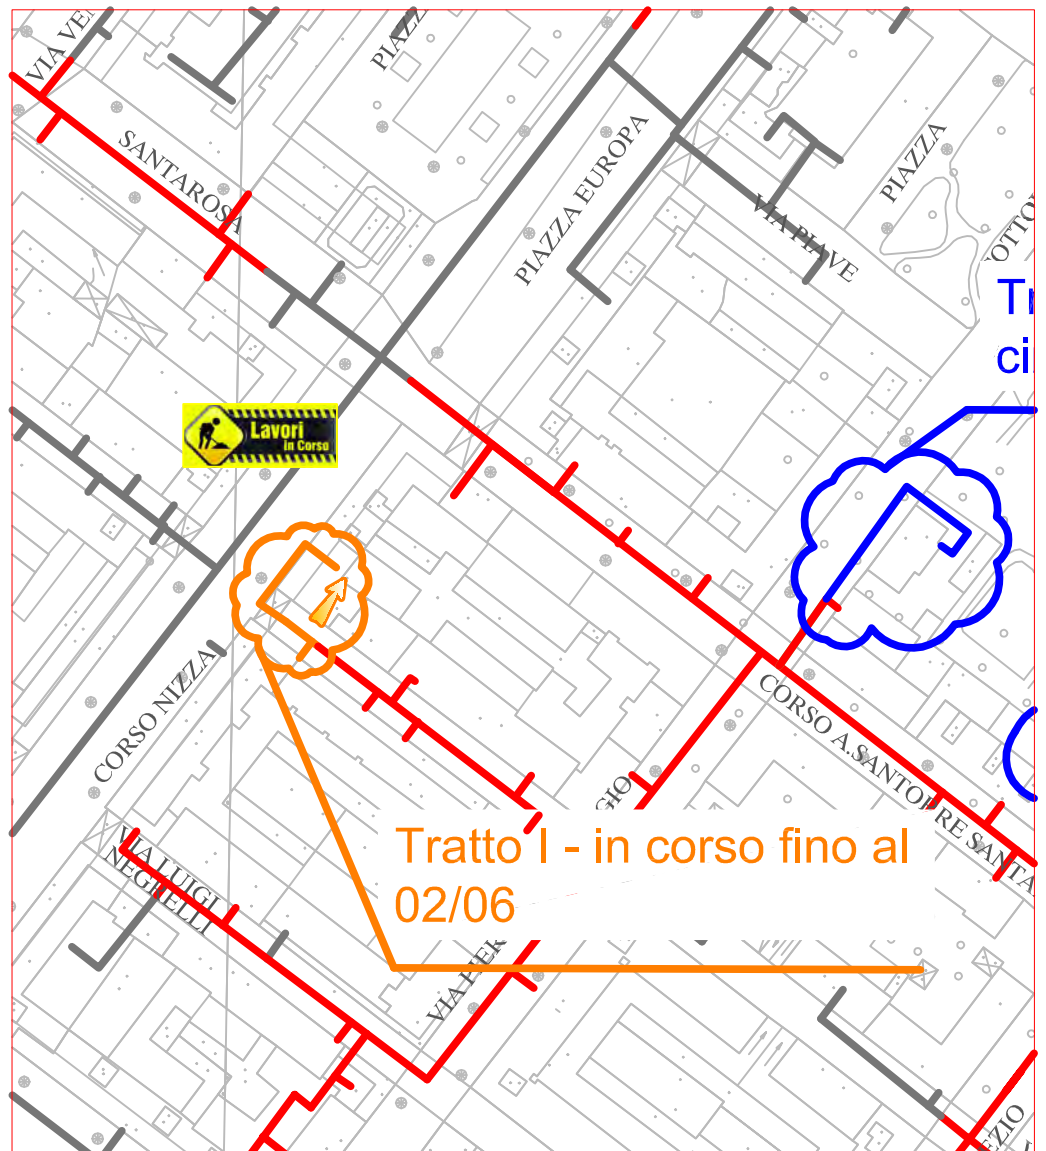

PLANIMETRIA RETE TLR - CITTA' DI CUNEO

TRATTO DI SCAVO "7c"

TRATTO DI SCAVO "4c"

TRATTO DI SCAVO "C3d"

TRATTO DI SCAVO "I"

LAVORI DI POSA DEL Teleriscaldamento AGGIORNATI AL 26 MAGGIO 2017

LEGENDA:

- RETE IN PROGETTO
- LAVORI IN CORSO - AVANZAMENTO
- RETE REALIZZATA
- RETE DI PROSSIMA REALIZZAZIONE