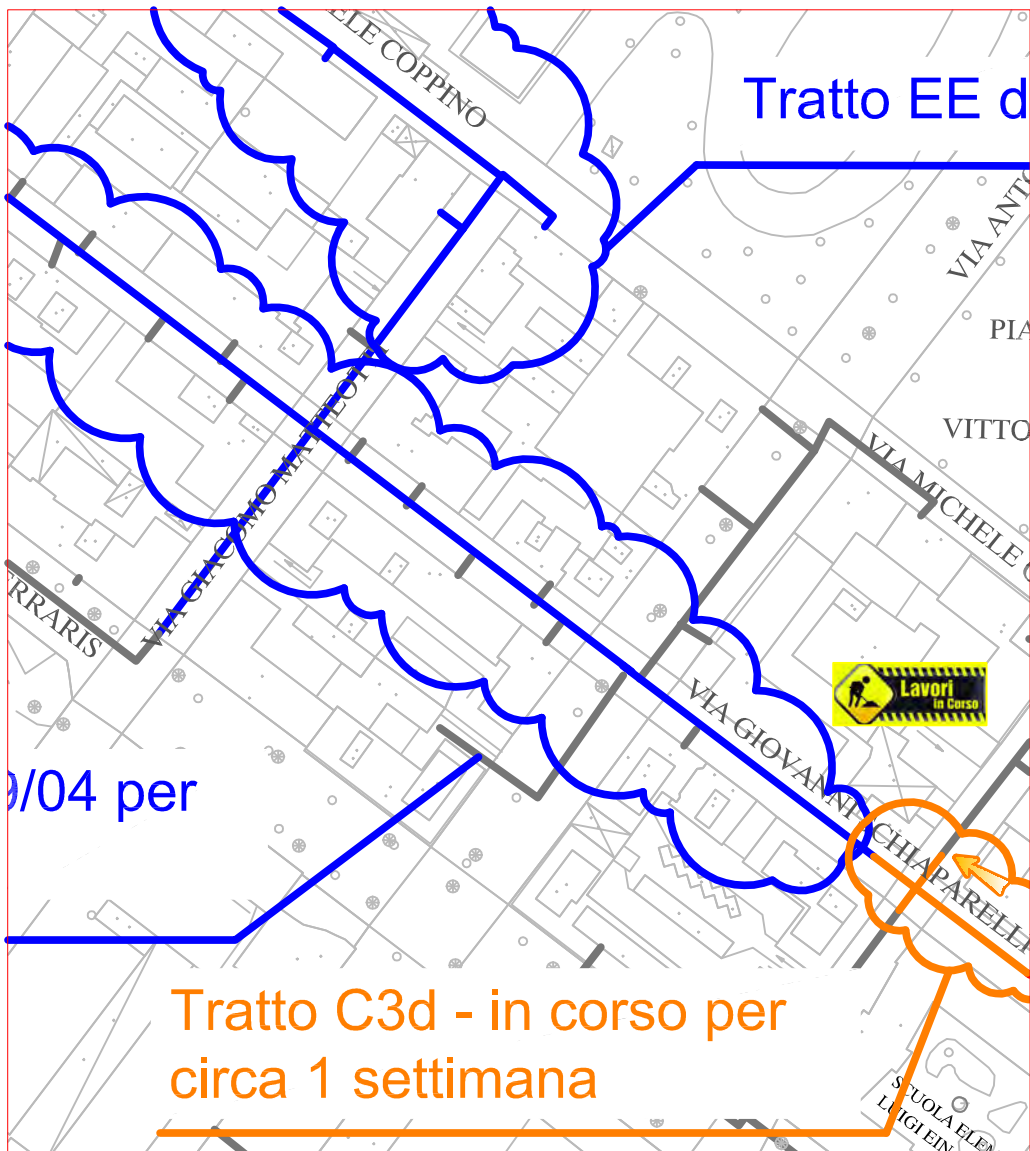

PLANIMETRIA RETE TLR - CITTA' DI CUNEO

TRATTO DI SCAVO "7c"

TRATTO DI SCAVO "4c"

TRATTO DI SCAVO "C3d"

TRATTO DI SCAVO "I"

LAVORI DI POSA DEL Teleriscaldamento AGGIORNATI AL 26 MAGGIO 2017

LEGENDA:

- RETE IN PROGETTO
- LAVORI IN CORSO - AVANZAMENTO
- RETE REALIZZATA
- RETE DI PROSSIMA REALIZZAZIONE