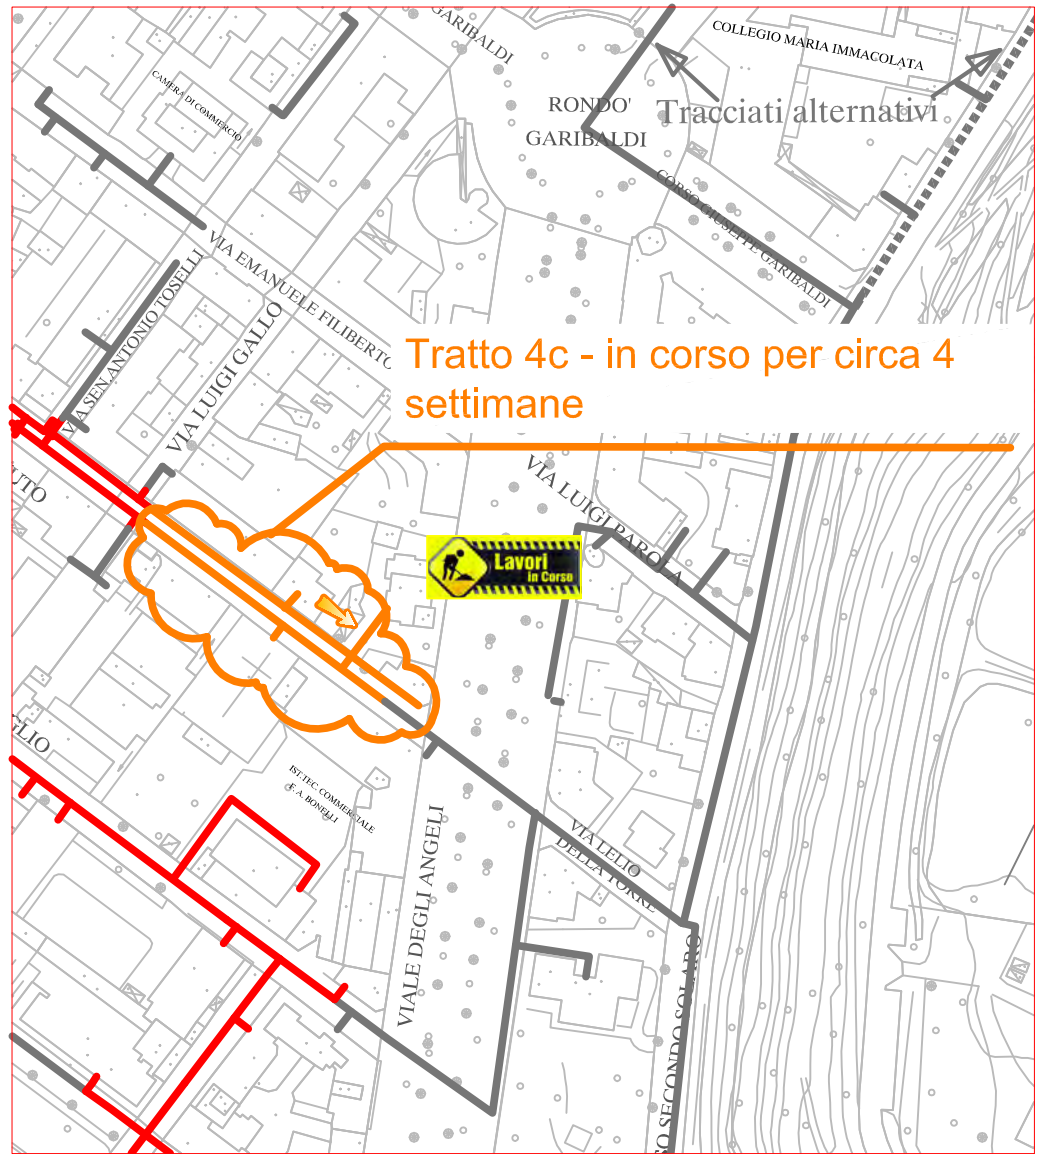

PLANIMETRIA RETE TLR - CITTA' DI CUNEO

TRATTO DI SCAVO "7c"

TRATTO DI SCAVO "4c"

TRATTO DI SCAVO "C3d"

TRATTO DI SCAVO "I"

LAVORI DI POSA DEL Teleriscaldamento AGGIORNATI AL 26 MAGGIO 2017

LEGENDA:

- RETE IN PROGETTO
- LAVORI IN CORSO - AVANZAMENTO
- RETE REALIZZATA
- RETE DI PROSSIMA REALIZZAZIONE