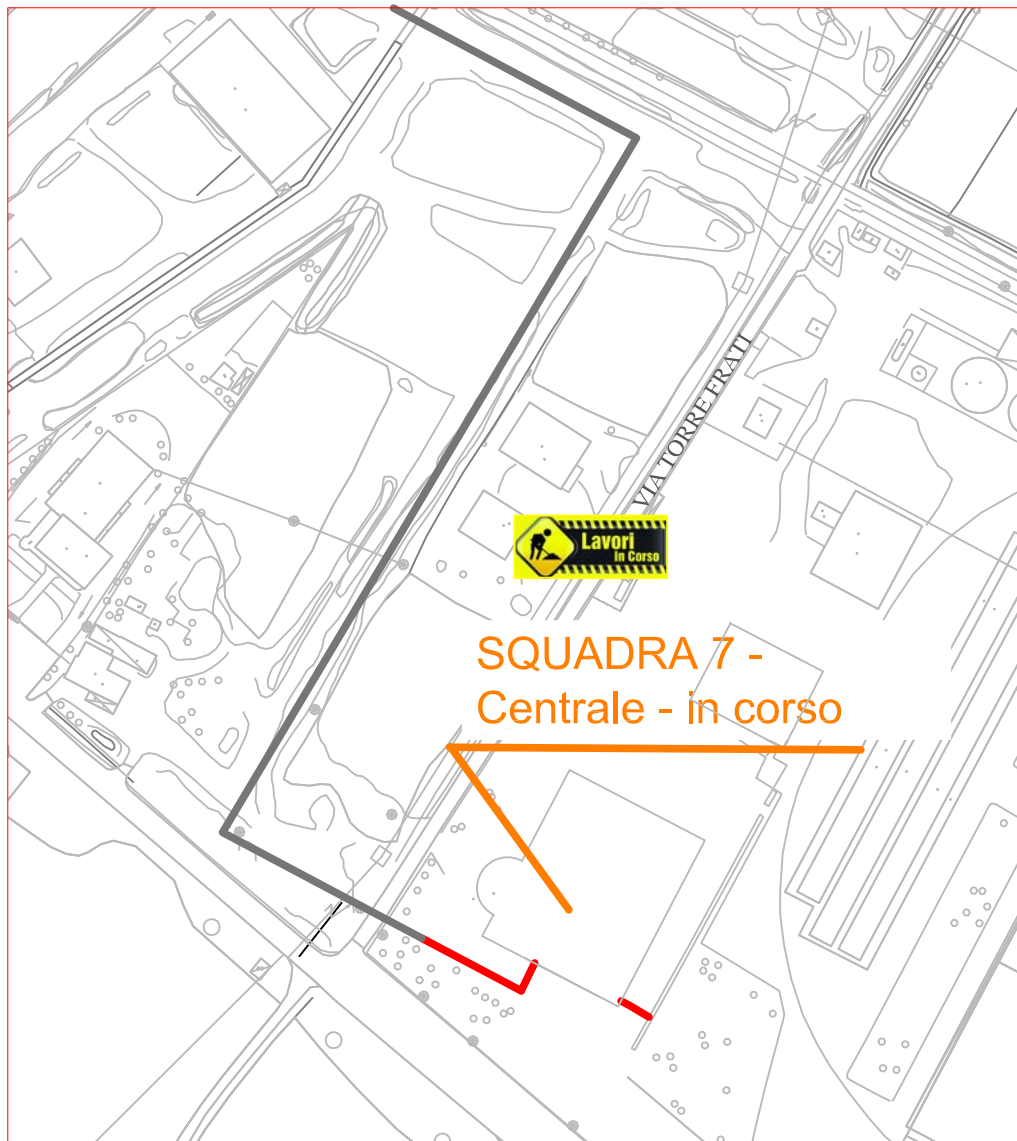

PLANIMETRIA RETE TLR - CITTA' DI CUNEO - DORSALE

SQUADRA 5

SQUADRA 2

SQUADRA 7

SQUADRA 6

LAVORI DI POSA DEL Teleriscaldamento AGGIORNATI AL 25 AGOSTO 2017

LEGENDA:

- RETE IN PROGETTO
- LAVORI IN CORSO - AVANZAMENTO
- RETE REALIZZATA
- RETE DI PROSSIMA REALIZZAZIONE