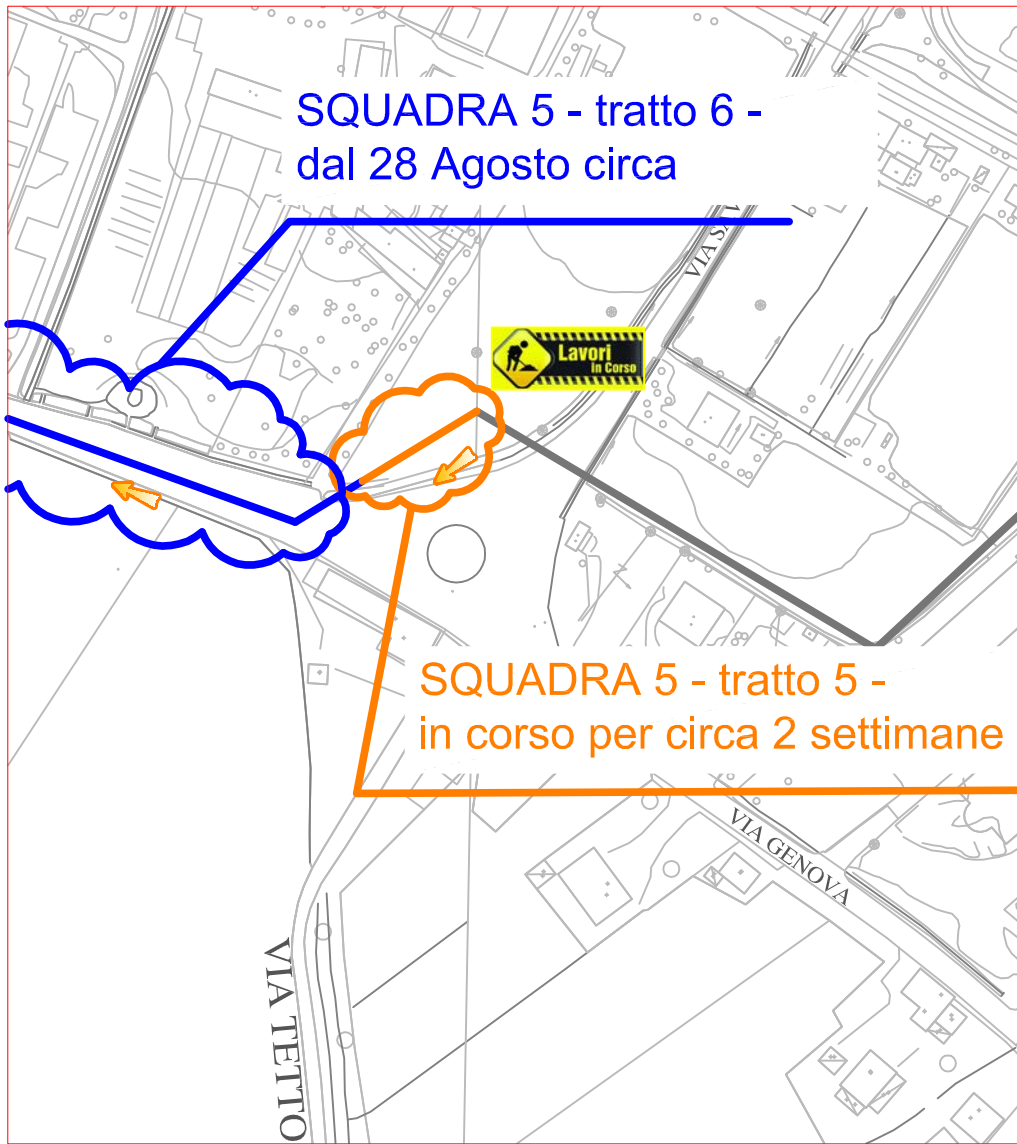

PLANIMETRIA RETE TLR - CITTA' DI CUNEO - DORSALE

SQUADRA 5

SQUADRA 2

SQUADRA 7

SQUADRA 6

LAVORI DI POSA DEL Teleriscaldamento AGGIORNATI AL 25 AGOSTO 2017

LEGENDA:

- RETE IN PROGETTO
- LAVORI IN CORSO - AVANZAMENTO
- RETE REALIZZATA
- RETE DI PROSSIMA REALIZZAZIONE