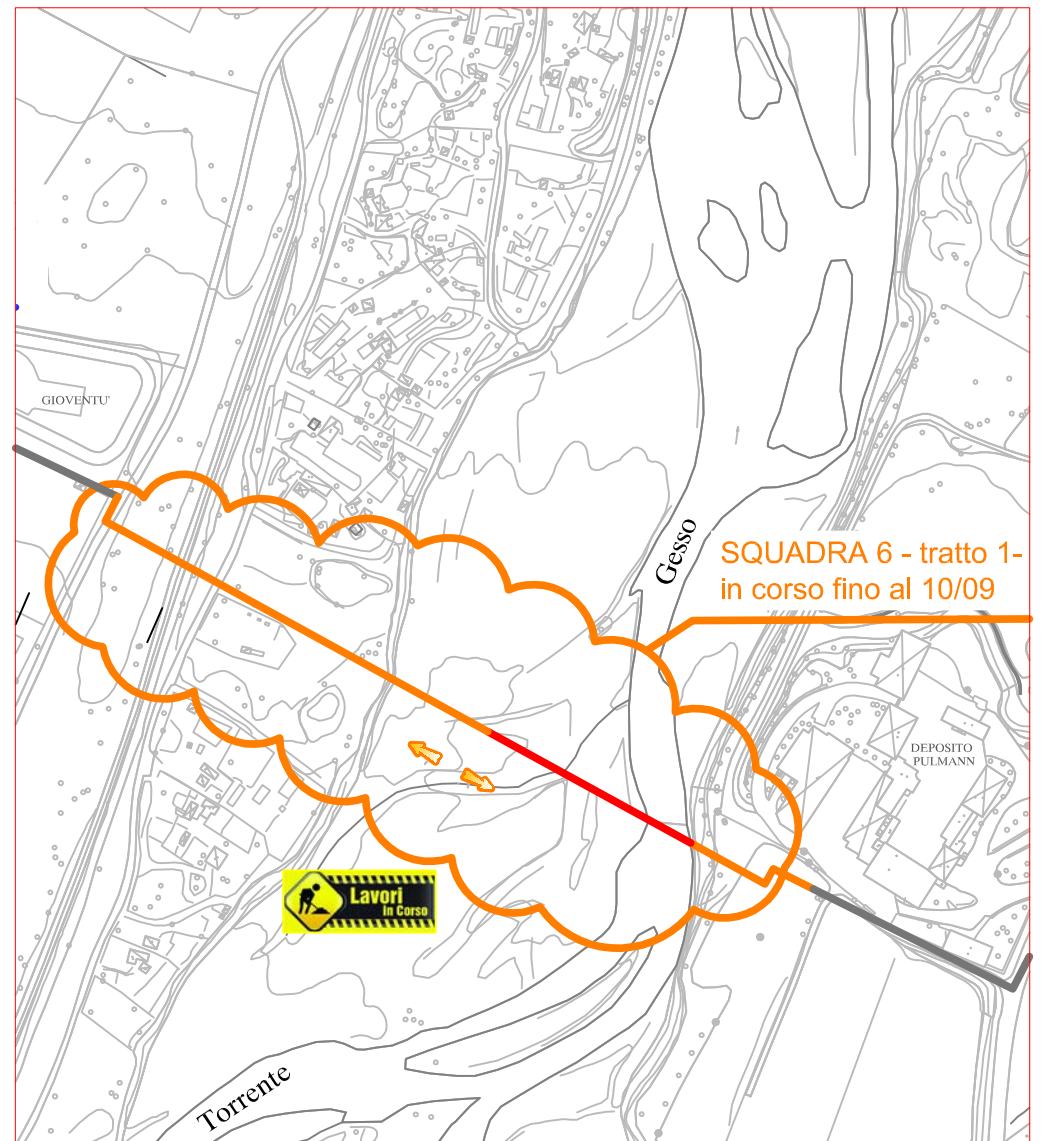

PLANIMETRIA RETE TLR - CITTA' DI CUNEO - DORSALE

SQUADRA 5

SQUADRA 2

SQUADRA 7

SQUADRA 6

LAVORI DI POSA DEL Teleriscaldamento AGGIORNATI AL 25 AGOSTO 2017

LEGENDA:

- RETE IN PROGETTO
- LAVORI IN CORSO - AVANZAMENTO
- RETE REALIZZATA
- RETE DI PROSSIMA REALIZZAZIONE