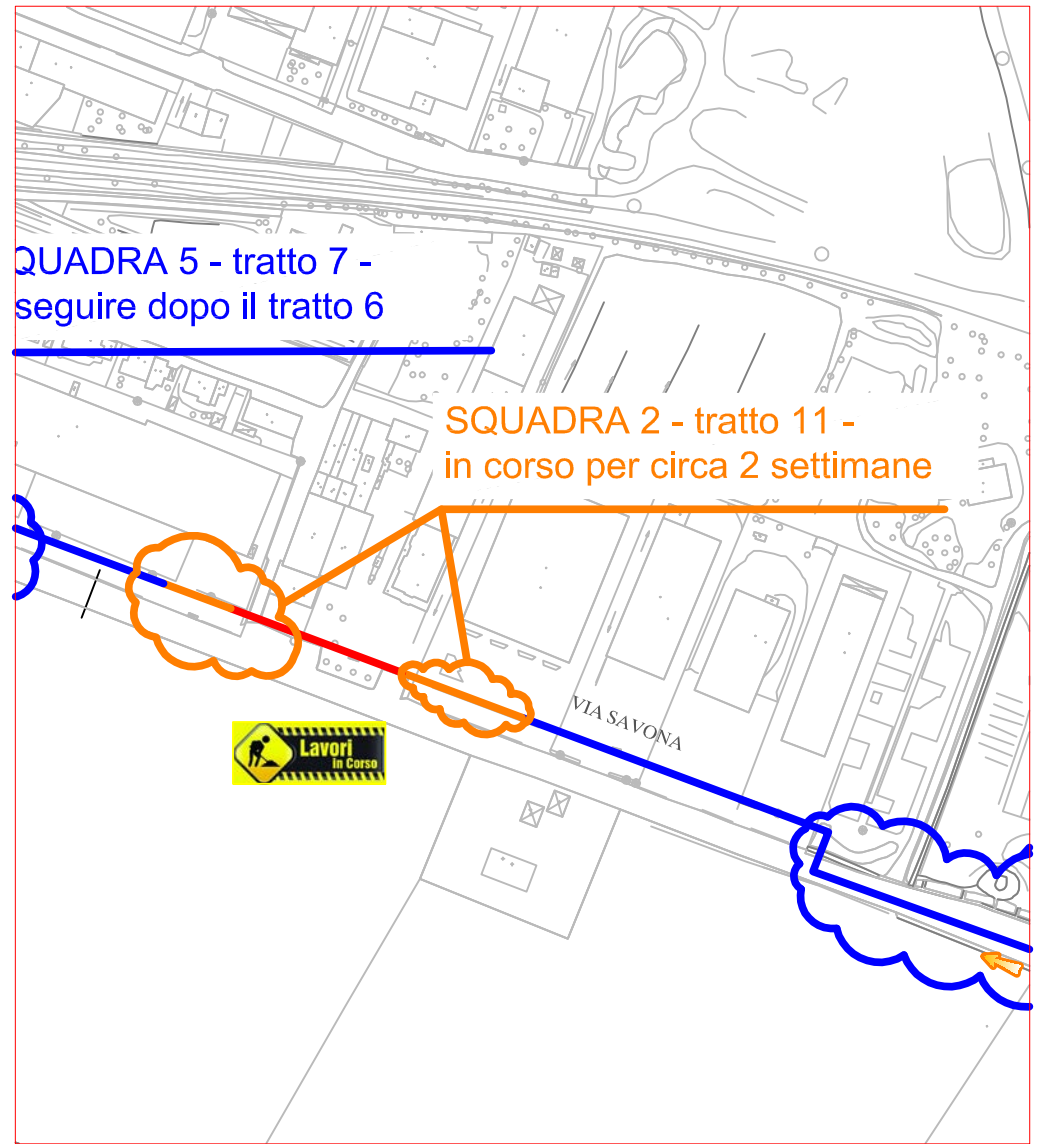

PLANIMETRIA RETE TLR - CITTA' DI CUNEO - DORSALE

SQUADRA 5

SQUADRA 2

SQUADRA 7

SQUADRA 6

LAVORI DI POSA DEL Teleriscaldamento AGGIORNATI AL 25 AGOSTO 2017

LEGENDA:

- RETE IN PROGETTO
- LAVORI IN CORSO - AVANZAMENTO
- RETE REALIZZATA
- RETE DI PROSSIMA REALIZZAZIONE