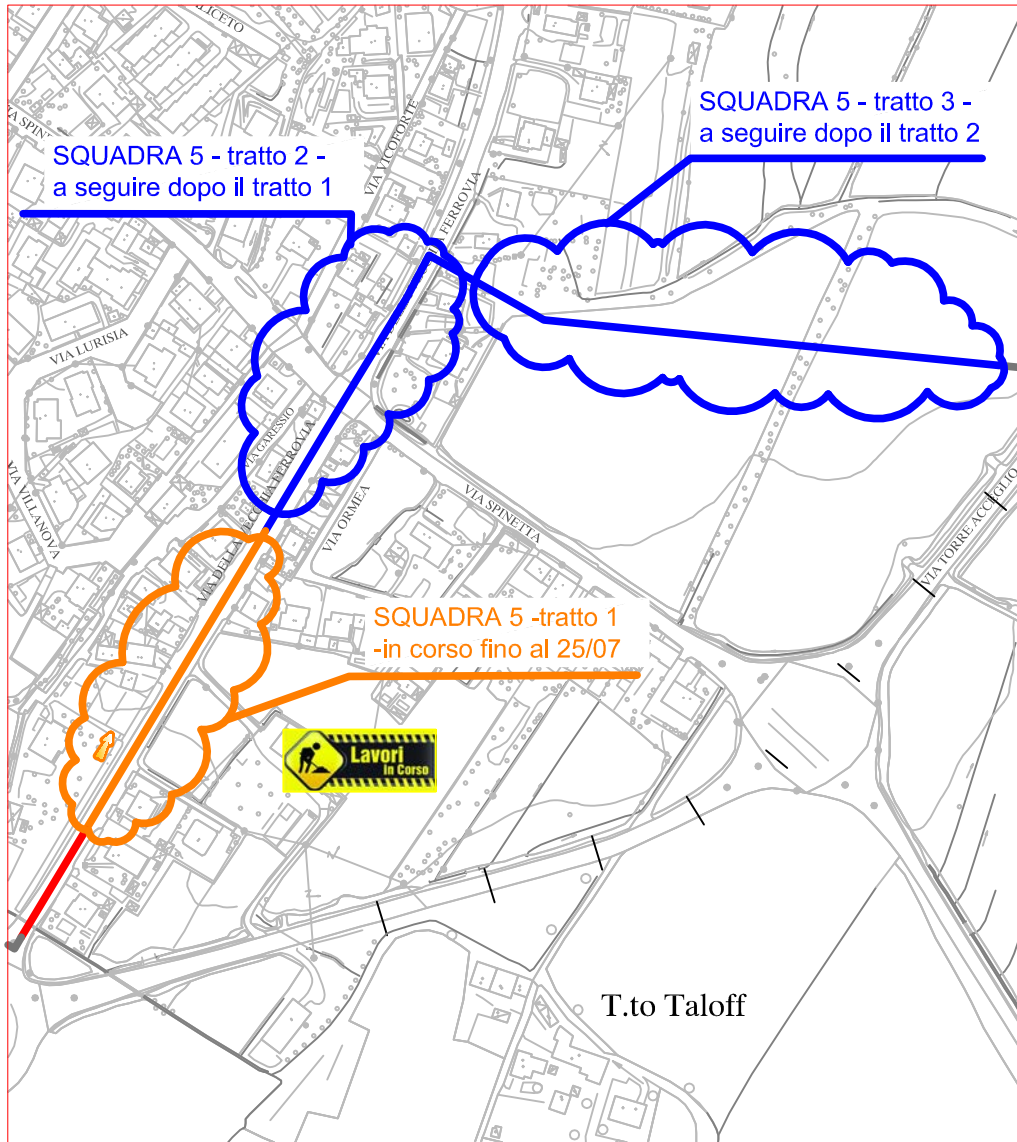

PLANIMETRIA RETE TLR - CITTA' DI CUNEO - DORSALE

SQUADRA 5

SQUADRA 6

SQUADRA 7

LAVORI DI POSA DEL TELERISCALDAMENTO AGGIORNATI AL 13 LUGLIO 2017

- LEGENDA:
- RETE IN PROGETTO
 - LAVORI IN CORSO - AVANZAMENTO
 - RETE REALIZZATA
 - RETE DI PROSSIMA REALIZZAZIONE