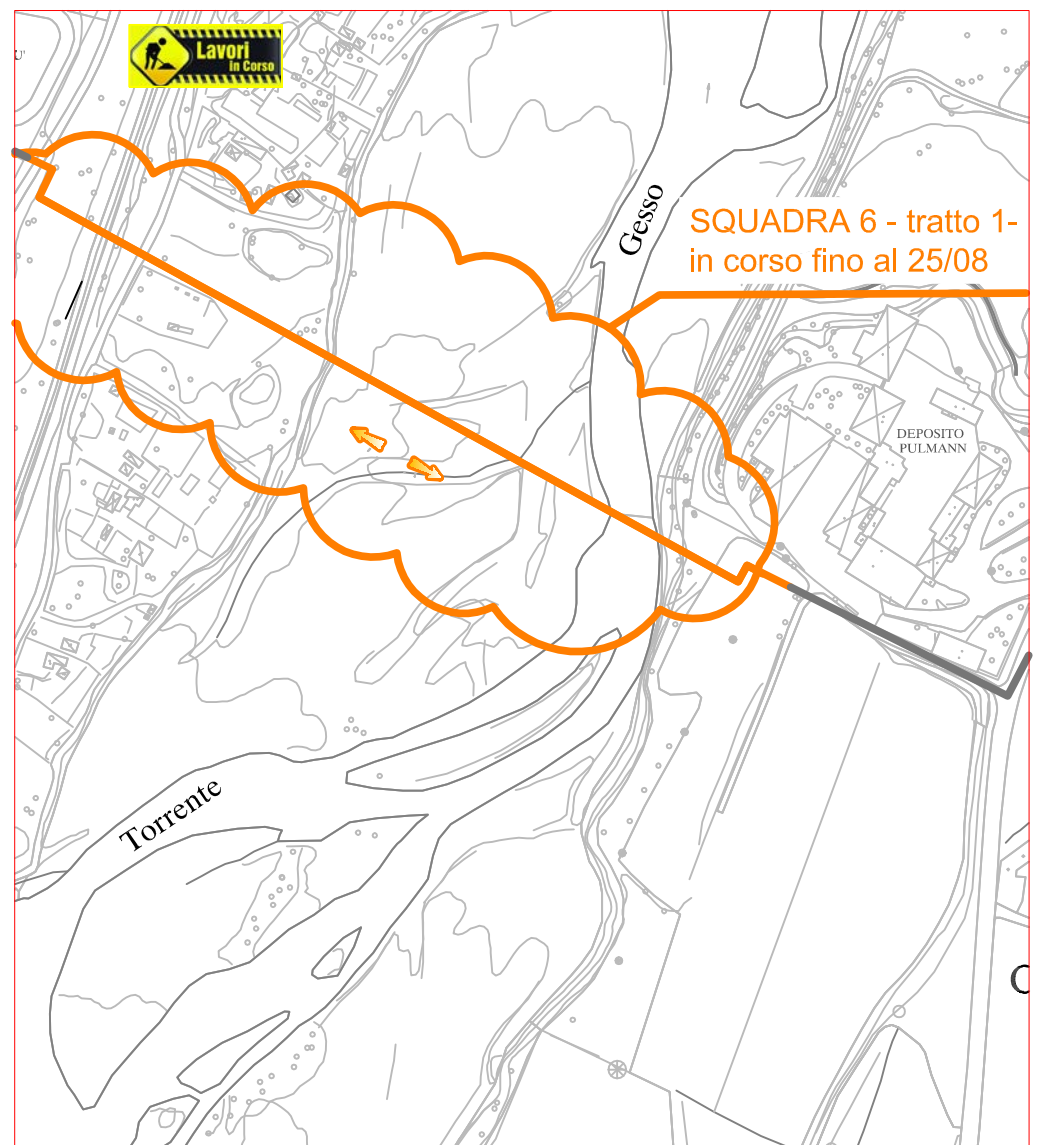

PLANIMETRIA RETE TLR - CITTA' DI CUNEO - DORSALE

SQUADRA 5

SQUADRA 6

SQUADRA 7

LAVORI DI POSA DEL TELERISCALDAMENTO AGGIORNATI AL 13 LUGLIO 2017

- LEGENDA:
- RETE IN PROGETTO
 - LAVORI IN CORSO - AVANZAMENTO
 - RETE REALIZZATA
 - RETE DI PROSSIMA REALIZZAZIONE