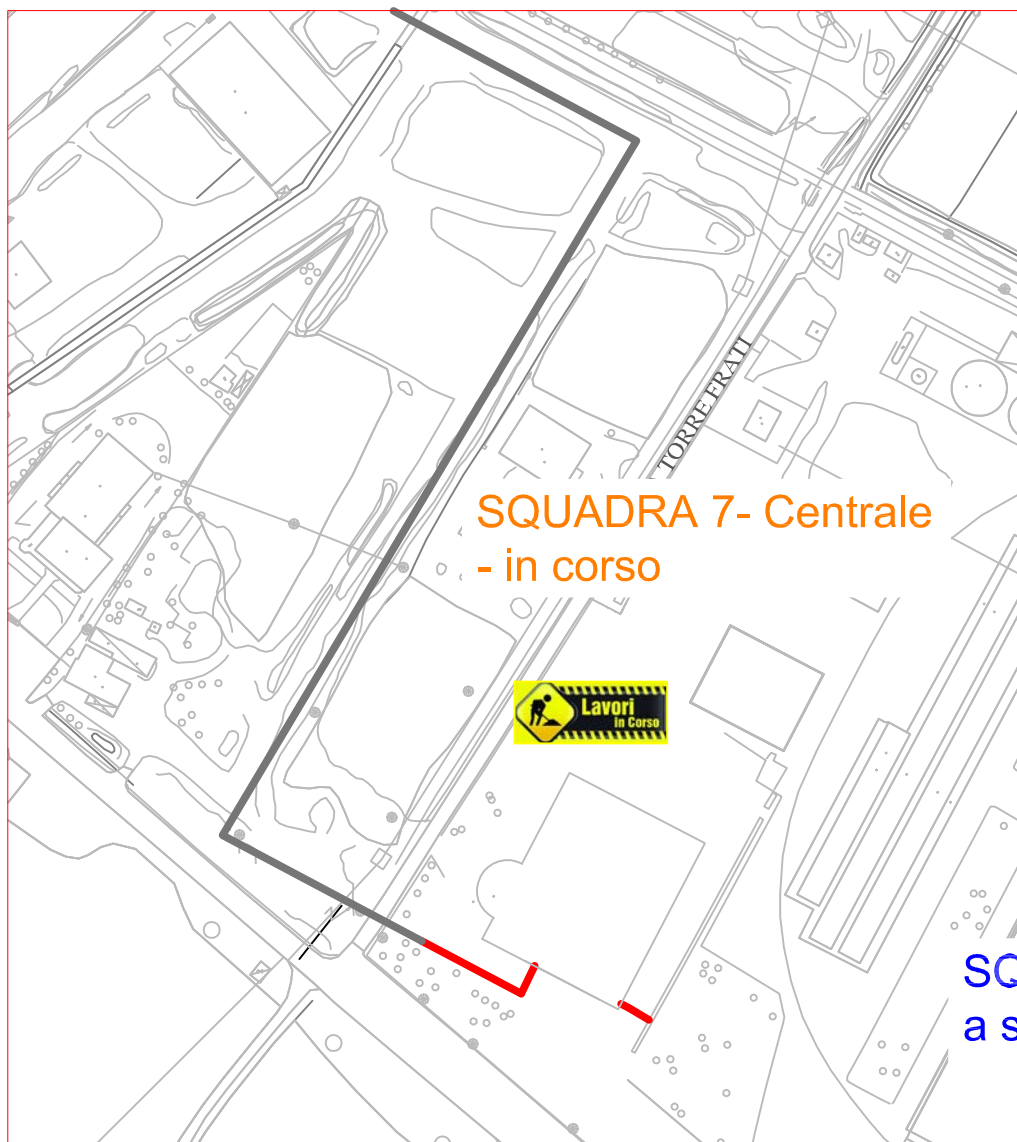

PLANIMETRIA RETE TLR - CITTA' DI CUNEO - DORSALE

SQUADRA 5

SQUADRA 6

SQUADRA 7

LAVORI DI POSA DEL TELERISCALDAMENTO AGGIORNATI AL 13 LUGLIO 2017

- LEGENDA:
- RETE IN PROGETTO
 - LAVORI IN CORSO - AVANZAMENTO
 - RETE REALIZZATA
 - RETE DI PROSSIMA REALIZZAZIONE