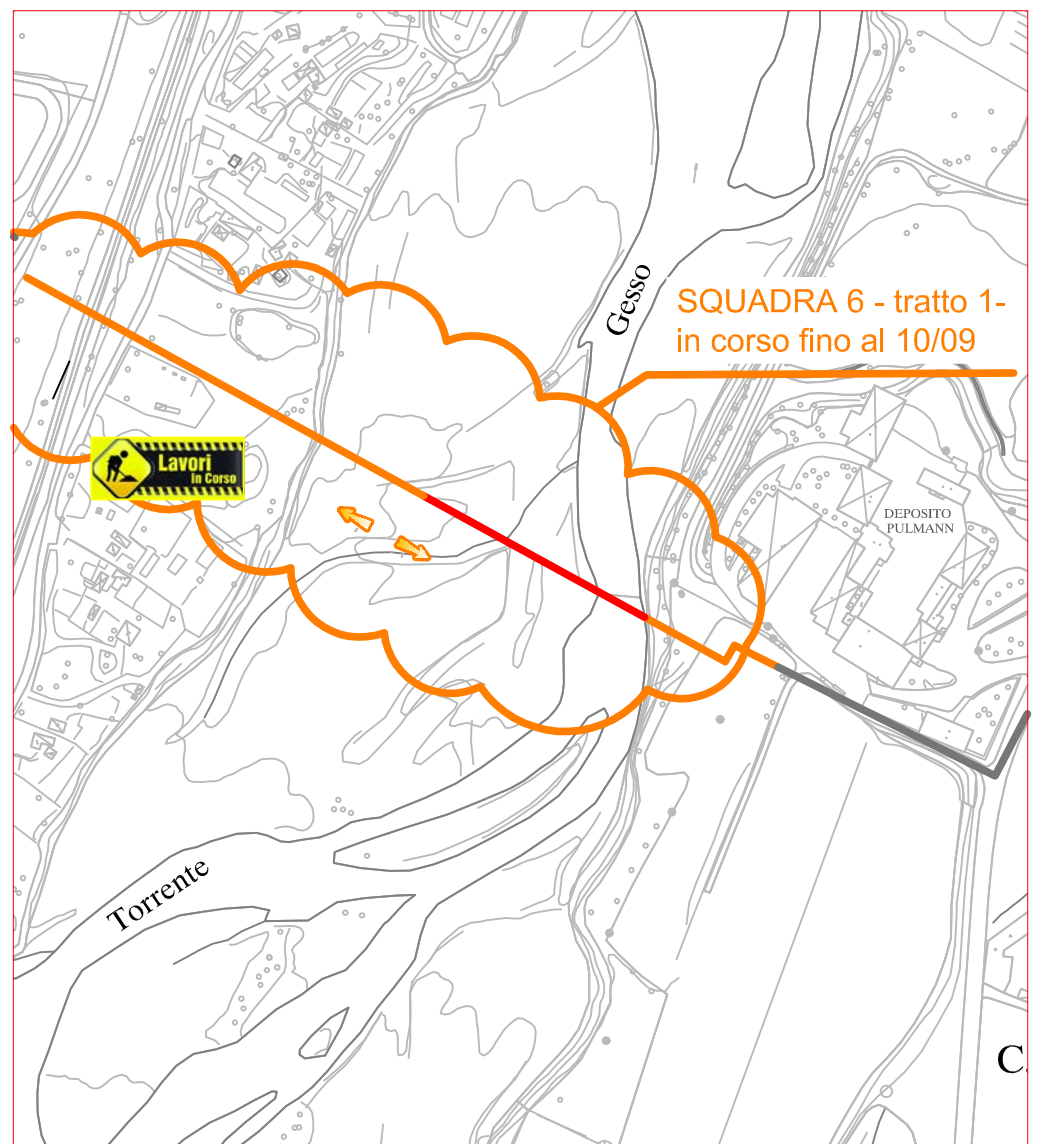

PLANIMETRIA RETE TLR - CITTA' DI CUNEO - DORSALE

SQUADRA 5

SQUADRA 2

SQUADRA 7

SQUADRA 6

LAVORI DI POSA DEL Teleriscaldamento AGGIORNATI AL 11 AGOSTO 2017

LEGENDA:

- RETE IN PROGETTO
- LAVORI IN CORSO - AVANZAMENTO
- RETE REALIZZATA
- RETE DI PROSSIMA REALIZZAZIONE