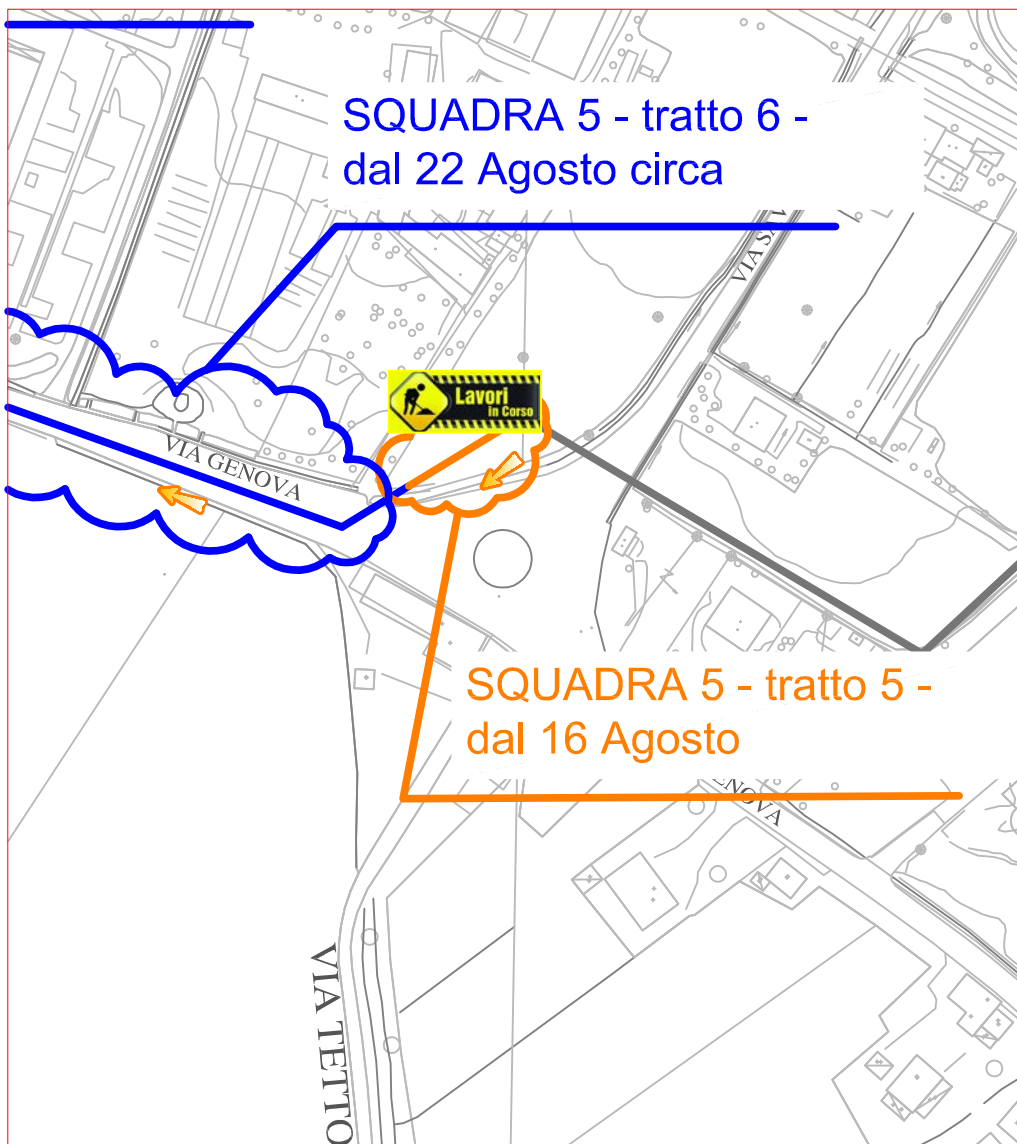

PLANIMETRIA RETE TLR - CITTA' DI CUNEO - DORSALE

SQUADRA 5

SQUADRA 2

SQUADRA 7

SQUADRA 6

LAVORI DI POSA DEL Teleriscaldamento AGGIORNATI AL 11 AGOSTO 2017

LEGENDA:

- RETE IN PROGETTO
- LAVORI IN CORSO - AVANZAMENTO
- RETE REALIZZATA
- RETE DI PROSSIMA REALIZZAZIONE