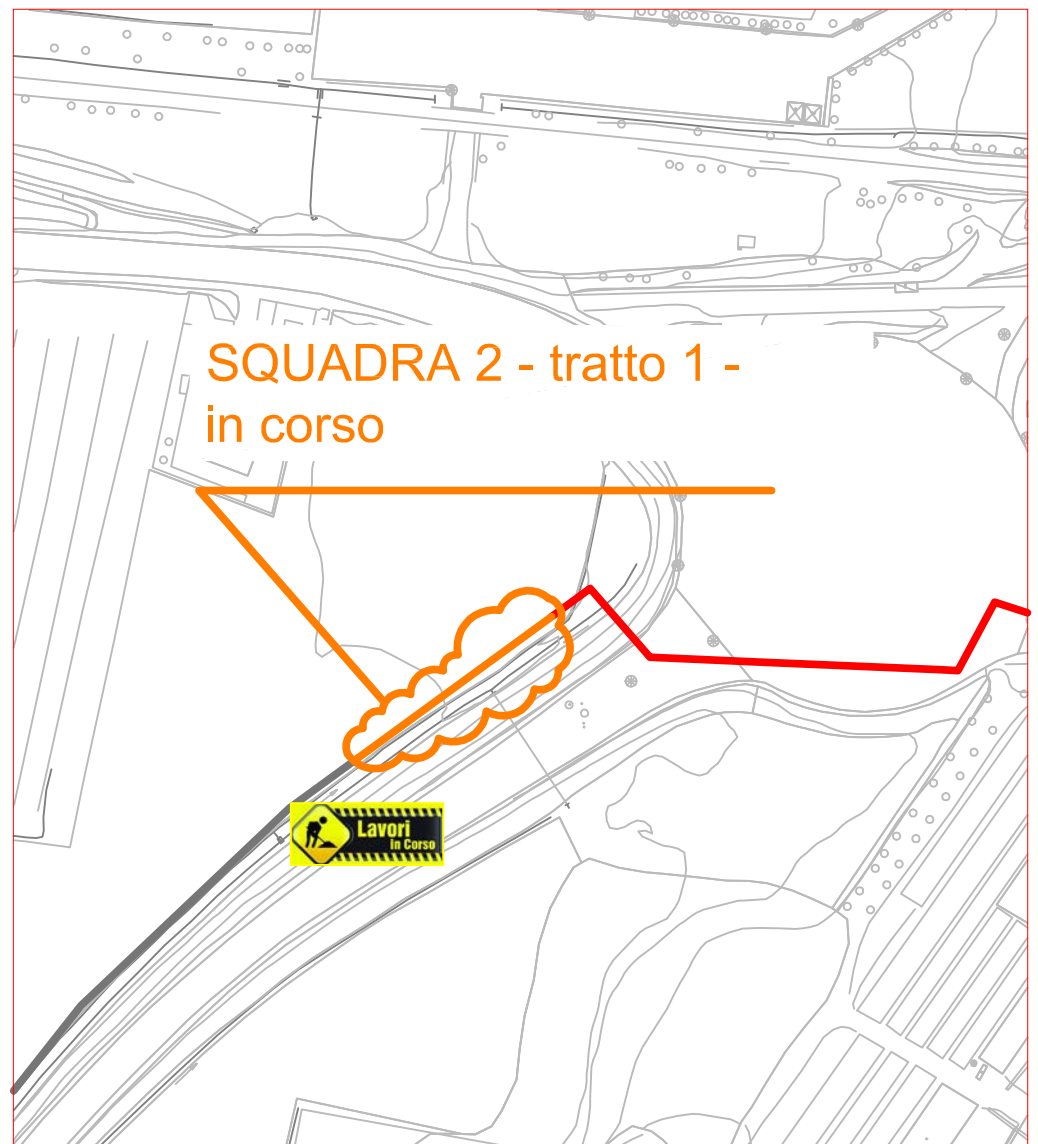

PLANIMETRIA RETE TLR - CITTA' DI CUNEO - DORSALE

SQUADRA 5

SQUADRA 2

SQUADRA 7

SQUADRA 6

LAVORI DI POSA DEL Teleriscaldamento AGGIORNATI AL 11 AGOSTO 2017

LEGENDA:

- RETE IN PROGETTO
- LAVORI IN CORSO - AVANZAMENTO
- RETE REALIZZATA
- RETE DI PROSSIMA REALIZZAZIONE