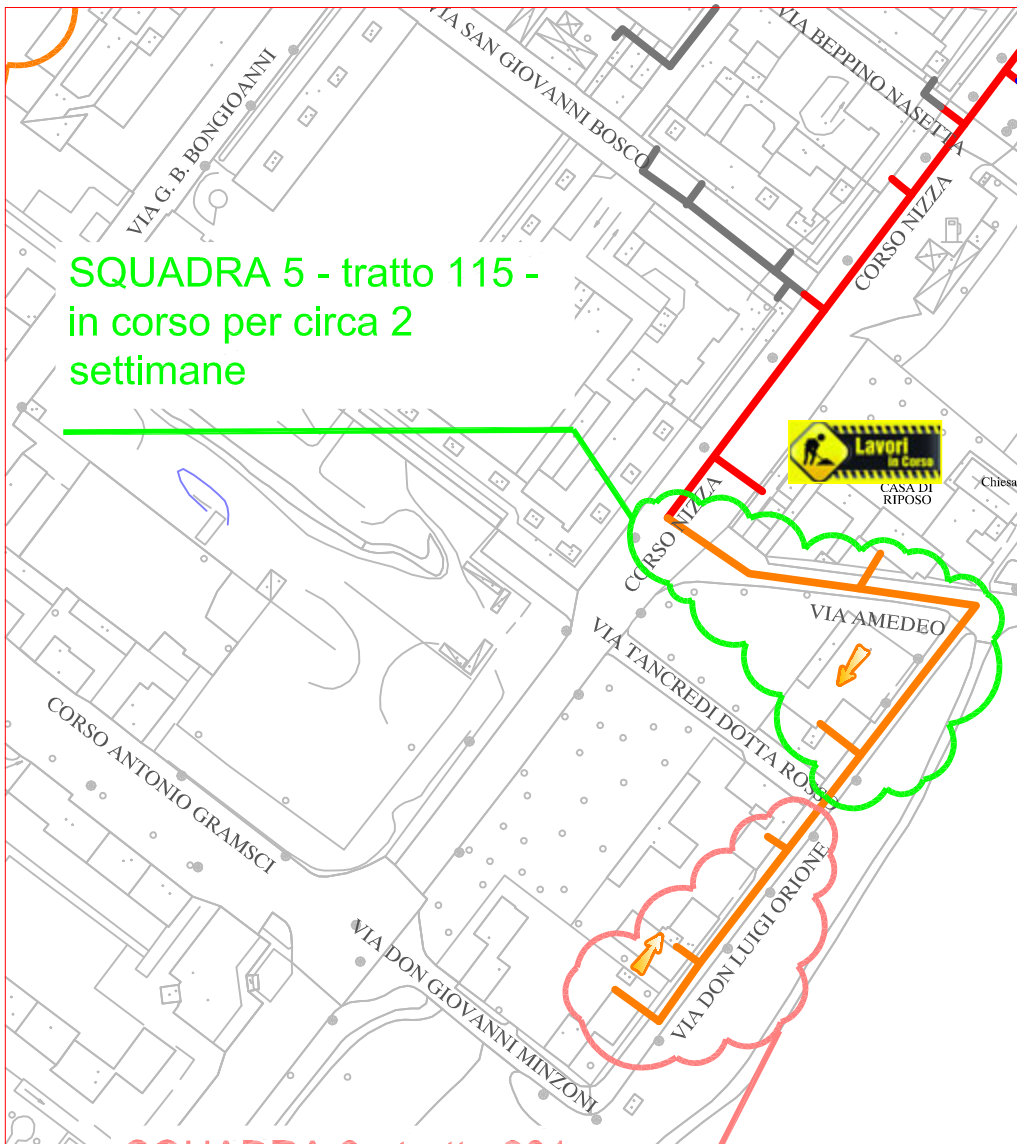

PLANIMETRIA RETE TLR - CITTA' DI CUNEO - DETTAGLI 2

SQUADRA 5

SQUADRA 6

SQUADRA 7

LAVORI DI POSA DEL
TELERISCALDAMENTO AGGIORNATI
AL 06 SETTEMBRE 2019

LEGENDA:

- RETE IN PROGETTO
- LAVORI IN CORSO - AVANZAMENTO
- RETE REALIZZATA
- RETE DI PROSSIMA REALIZZAZIONE