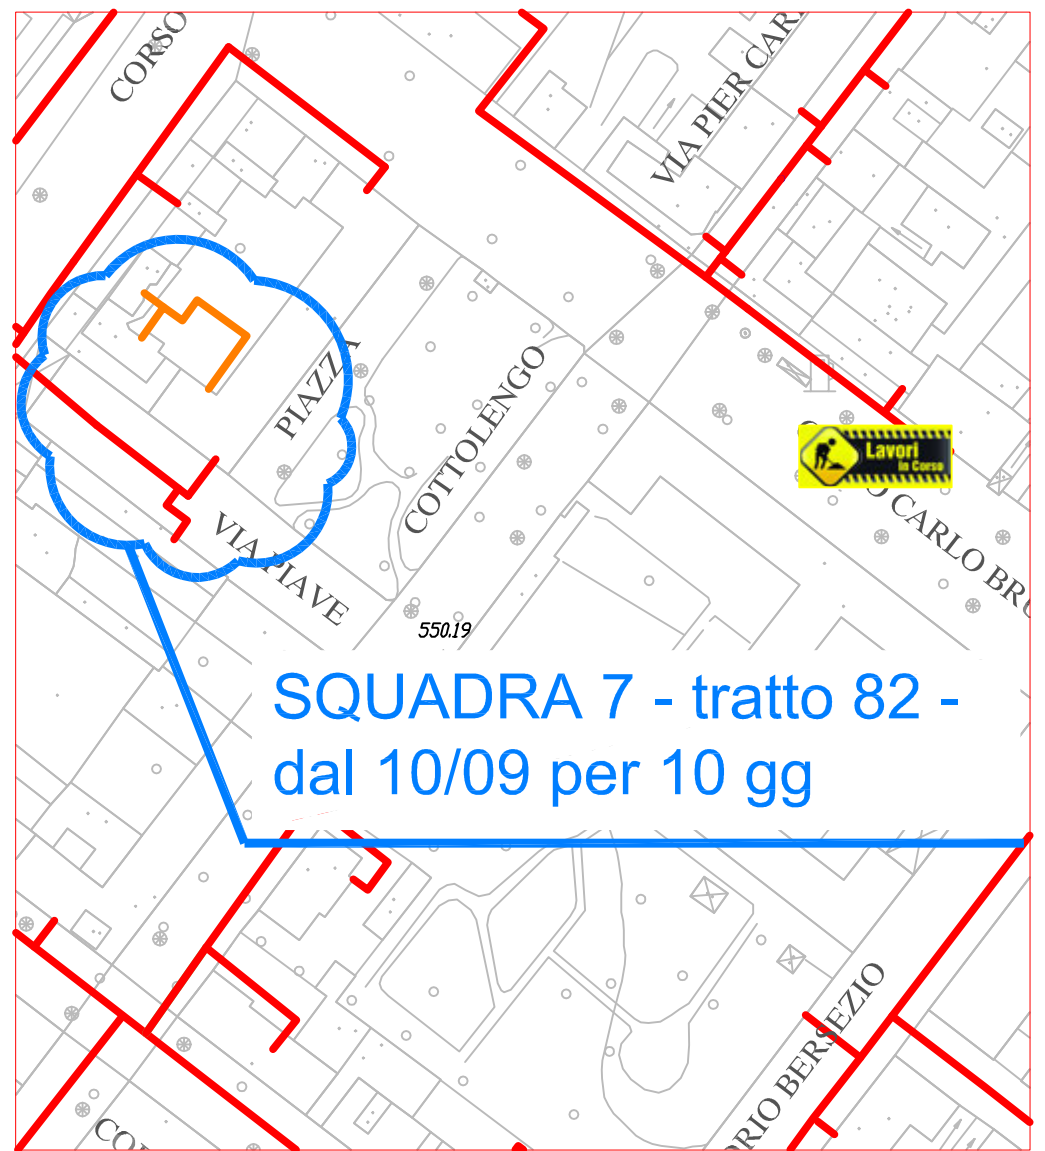

PLANIMETRIA RETE TLR - CITTA' DI CUNEO - DETTAGLI 2

SQUADRA 5

SQUADRA 6

SQUADRA 7

LAVORI DI POSA DEL
TELERISCALDAMENTO AGGIORNATI
AL 06 SETTEMBRE 2019

LEGENDA:

- RETE IN PROGETTO
- LAVORI IN CORSO - AVANZAMENTO
- RETE REALIZZATA
- RETE DI PROSSIMA REALIZZAZIONE