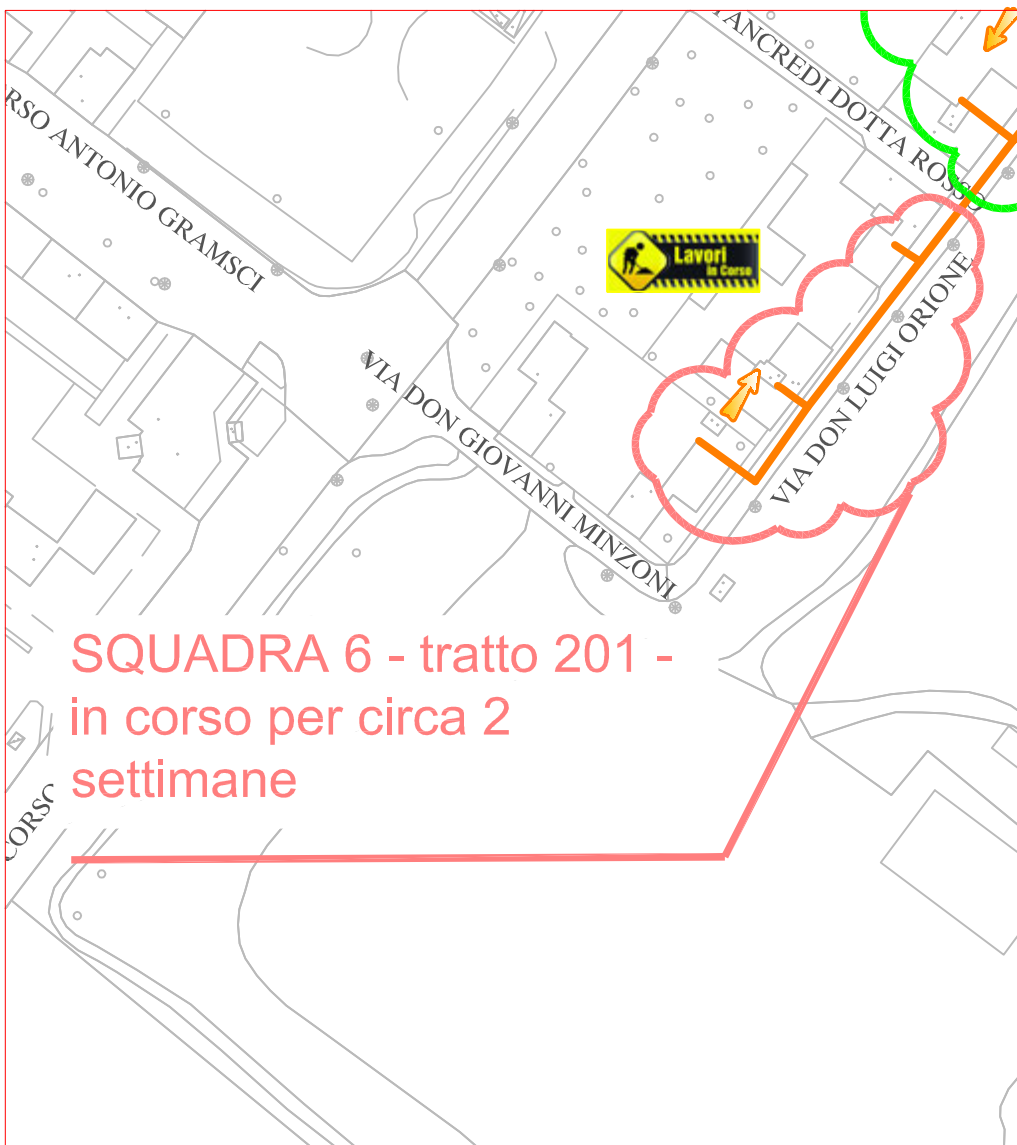

PLANIMETRIA RETE TLR - CITTA' DI CUNEO - DETTAGLI 2

SQUADRA 5

SQUADRA 6

SQUADRA 7

LAVORI DI POSA DEL
TELERISCALDAMENTO AGGIORNATI
AL 06 SETTEMBRE 2019

LEGENDA:

- RETE IN PROGETTO
- LAVORI IN CORSO - AVANZAMENTO
- RETE REALIZZATA
- RETE DI PROSSIMA REALIZZAZIONE