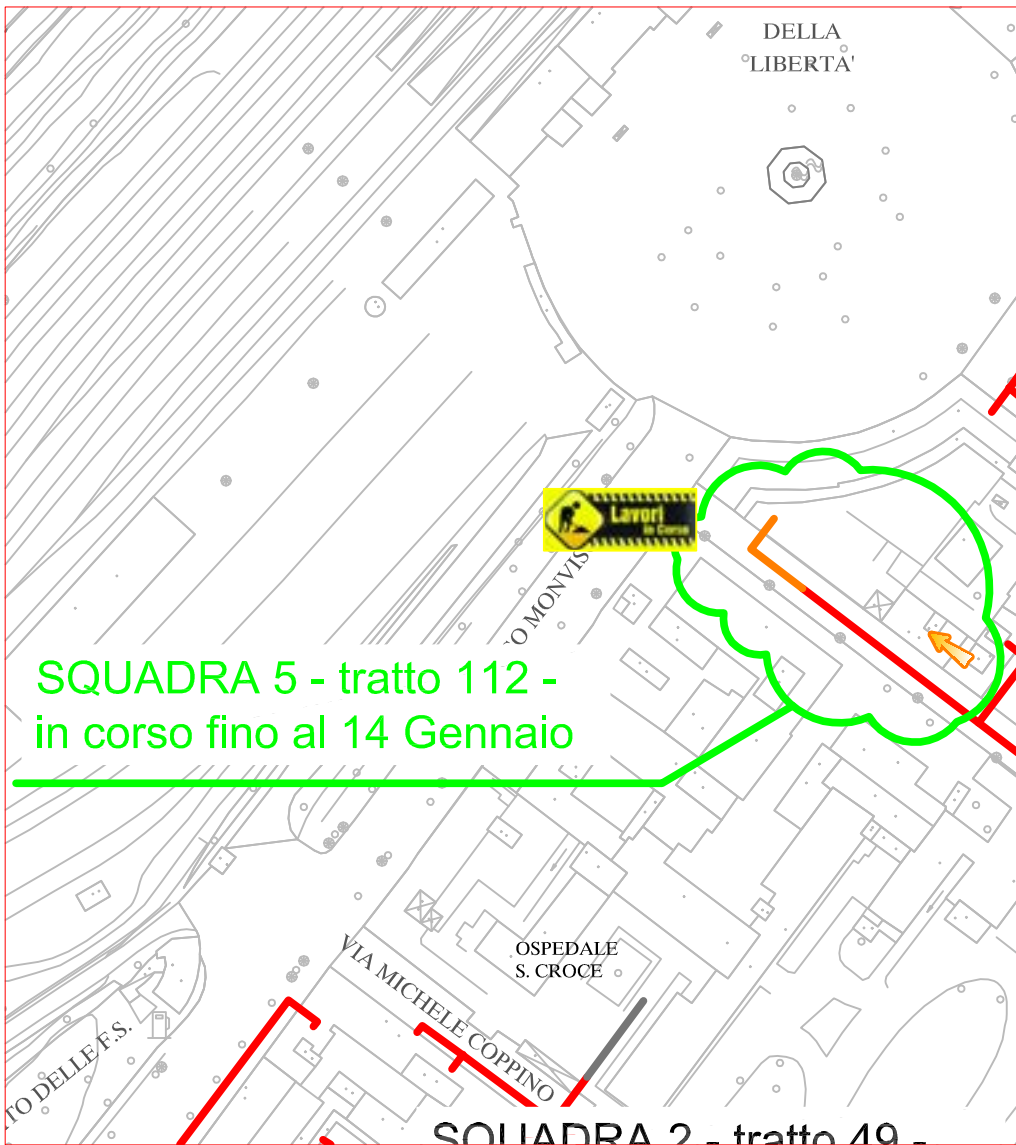

PLANIMETRIA RETE TLR - CITTA' DI CUNEO - DETTAGLI 1

SQUADRA 5

SQUADRA 2

SQUADRA 3

LAVORI DI POSA DEL
TELERISCALDAMENTO AGGIORNATI
AL 08 GENNAIO 2020

- LEGENDA:
- RETE IN PROGETTO
 - LAVORI IN CORSO - AVANZAMENTO
 - RETE REALIZZATA
 - RETE DI PROSSIMA REALIZZAZIONE