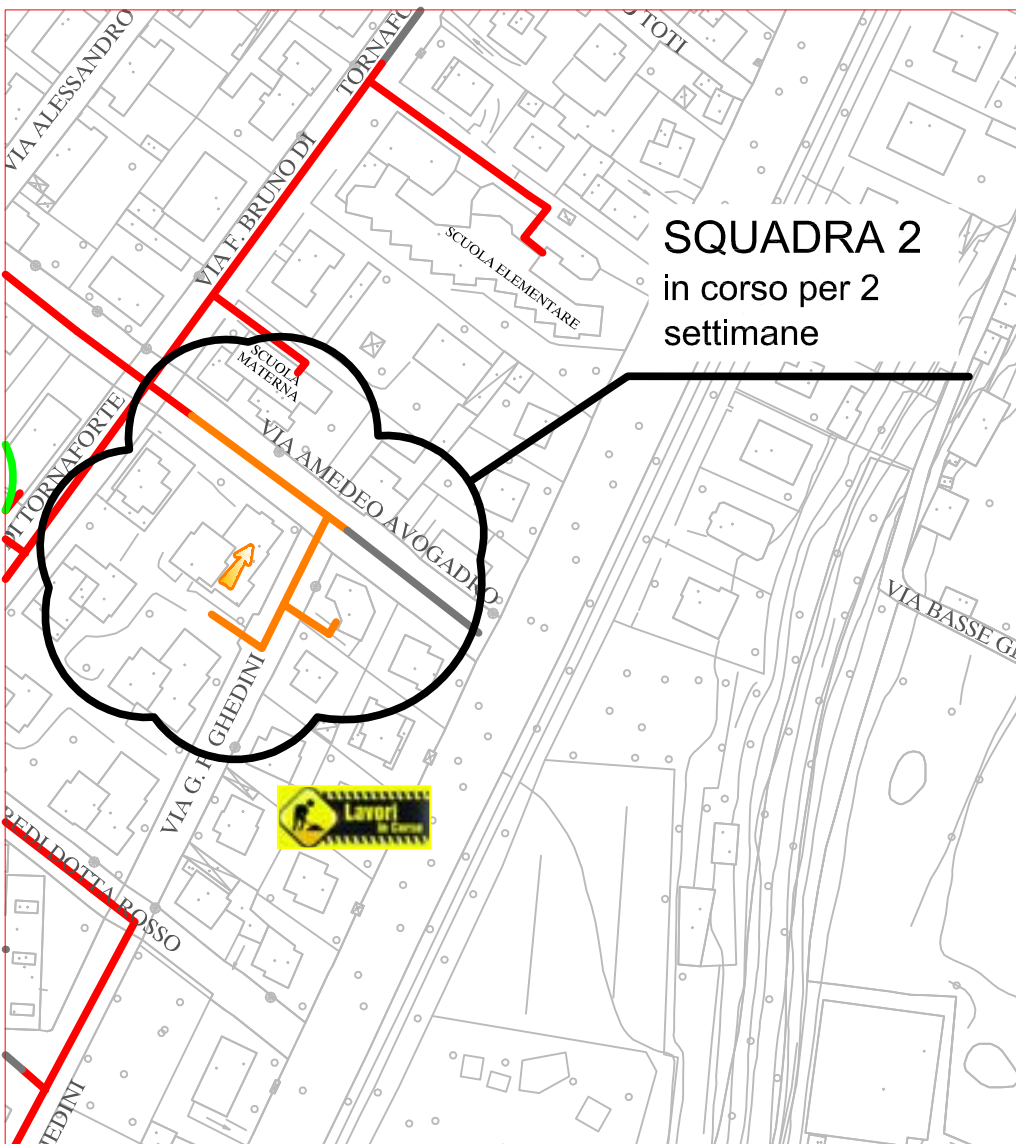

PLANIMETRIA RETE TLR - CITTA' DI CUNEO - DETTAGLI 1

SQUADRA 5

SQUADRA 2

SQUADRA 3

LAVORI DI POSA DEL
TELERISCALDAMENTO AGGIORNATI
AL 08 GENNAIO 2020

- LEGENDA:
- RETE IN PROGETTO
 - LAVORI IN CORSO - AVANZAMENTO
 - RETE REALIZZATA
 - RETE DI PROSSIMA REALIZZAZIONE