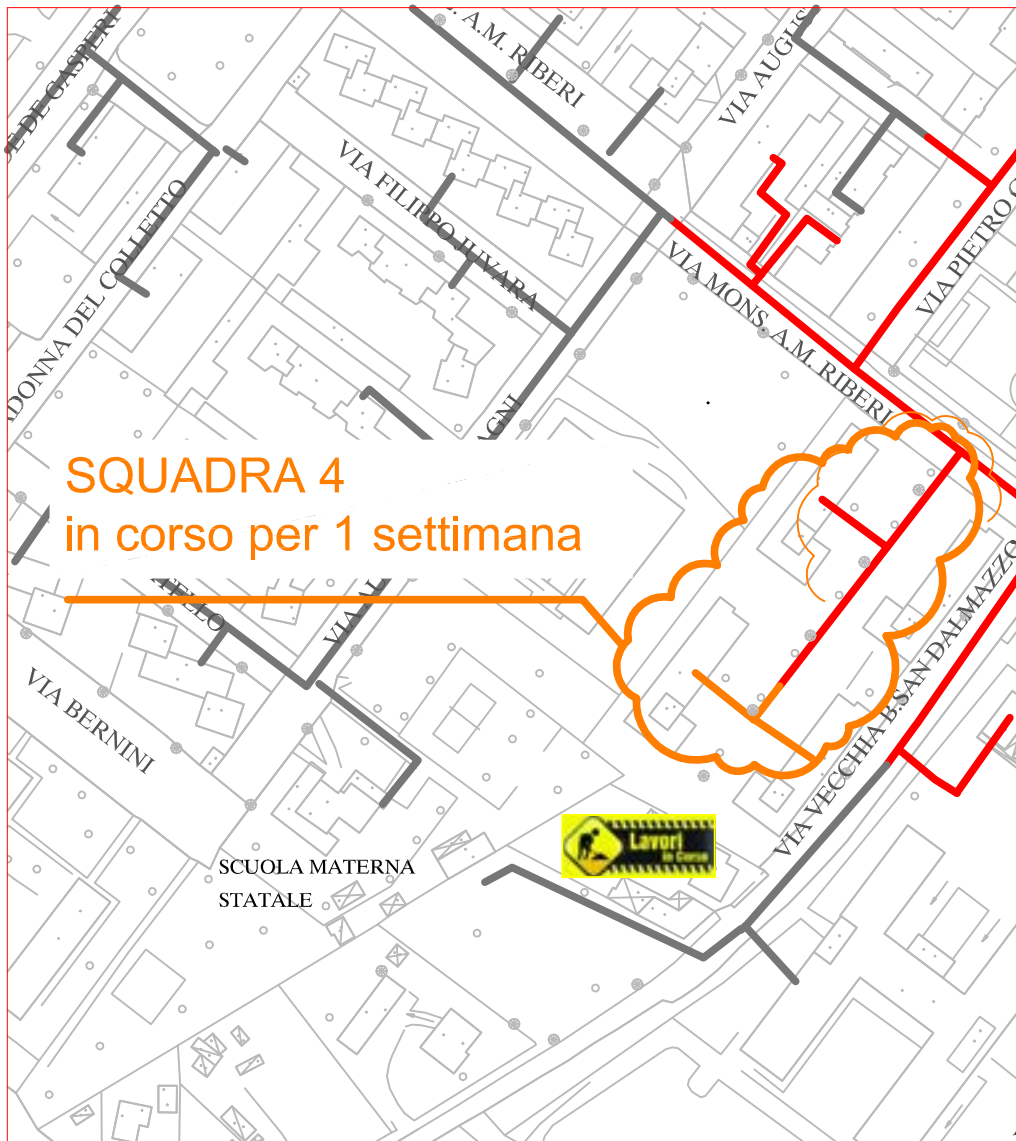

# PLANIMETRIA RETE TLR - CITTA' DI CUNEO - DETTAGLI 2

## SQUADRA 4

## SQUADRA 5

LAVORI DI POSA DEL TELERISCALDAMENTO AGGIORNATI AL 07 FEBBRAIO 2020

LEGENDA:

- RETE IN PROGETTO
- LAVORI IN CORSO - AVANZAMENTO
- RETE REALIZZATA
- RETE DI PROSSIMA REALIZZAZIONE