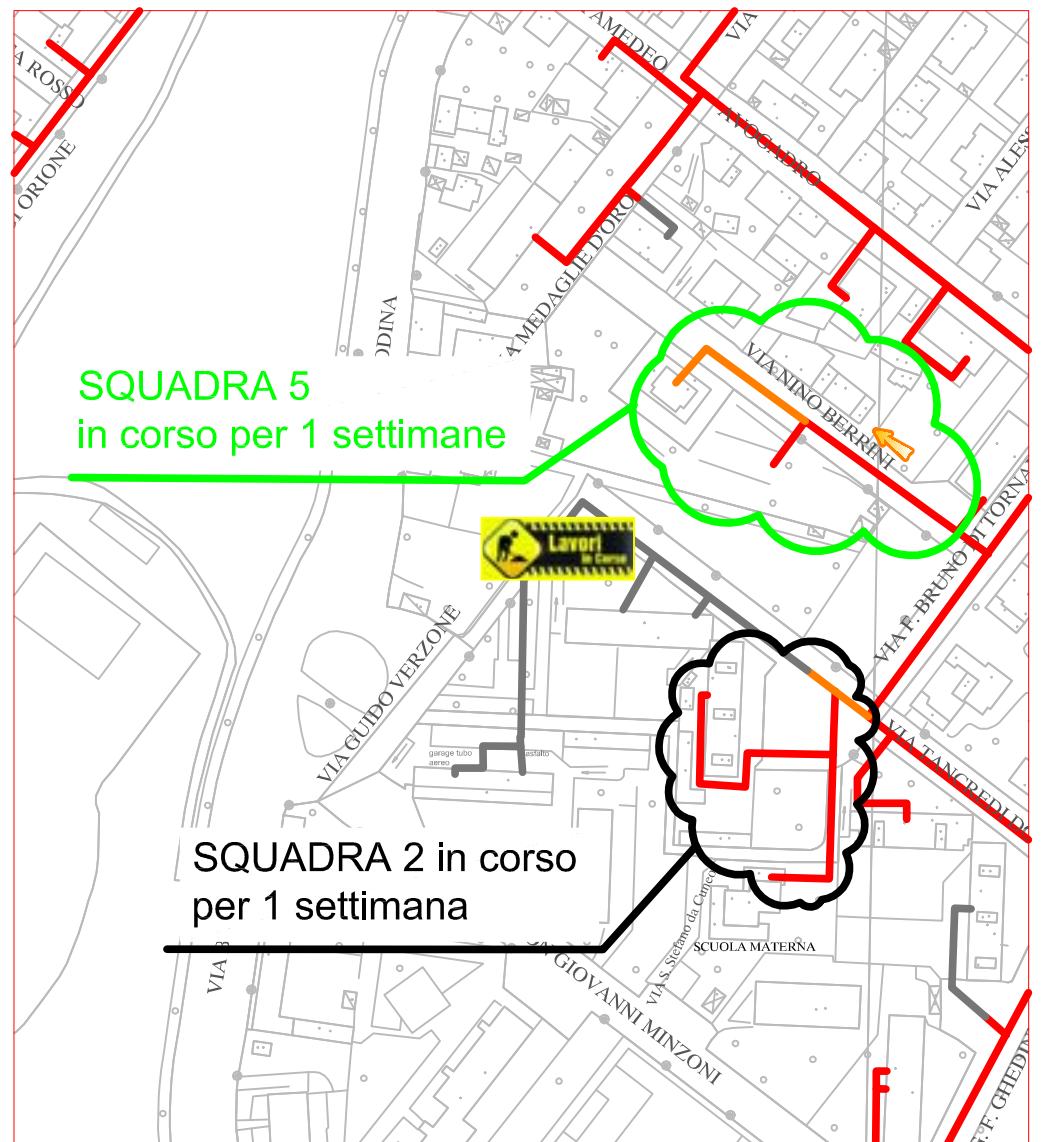

# PLANIMETRIA RETE TLR - CITTA' DI CUNEO - DETTAGLI 2

## SQUADRA 4

## SQUADRA 5

LAVORI DI POSA DEL TELERISCALDAMENTO AGGIORNATI AL 07 FEBBRAIO 2020

LEGENDA:

- RETE IN PROGETTO
- LAVORI IN CORSO - AVANZAMENTO
- RETE REALIZZATA
- RETE DI PROSSIMA REALIZZAZIONE