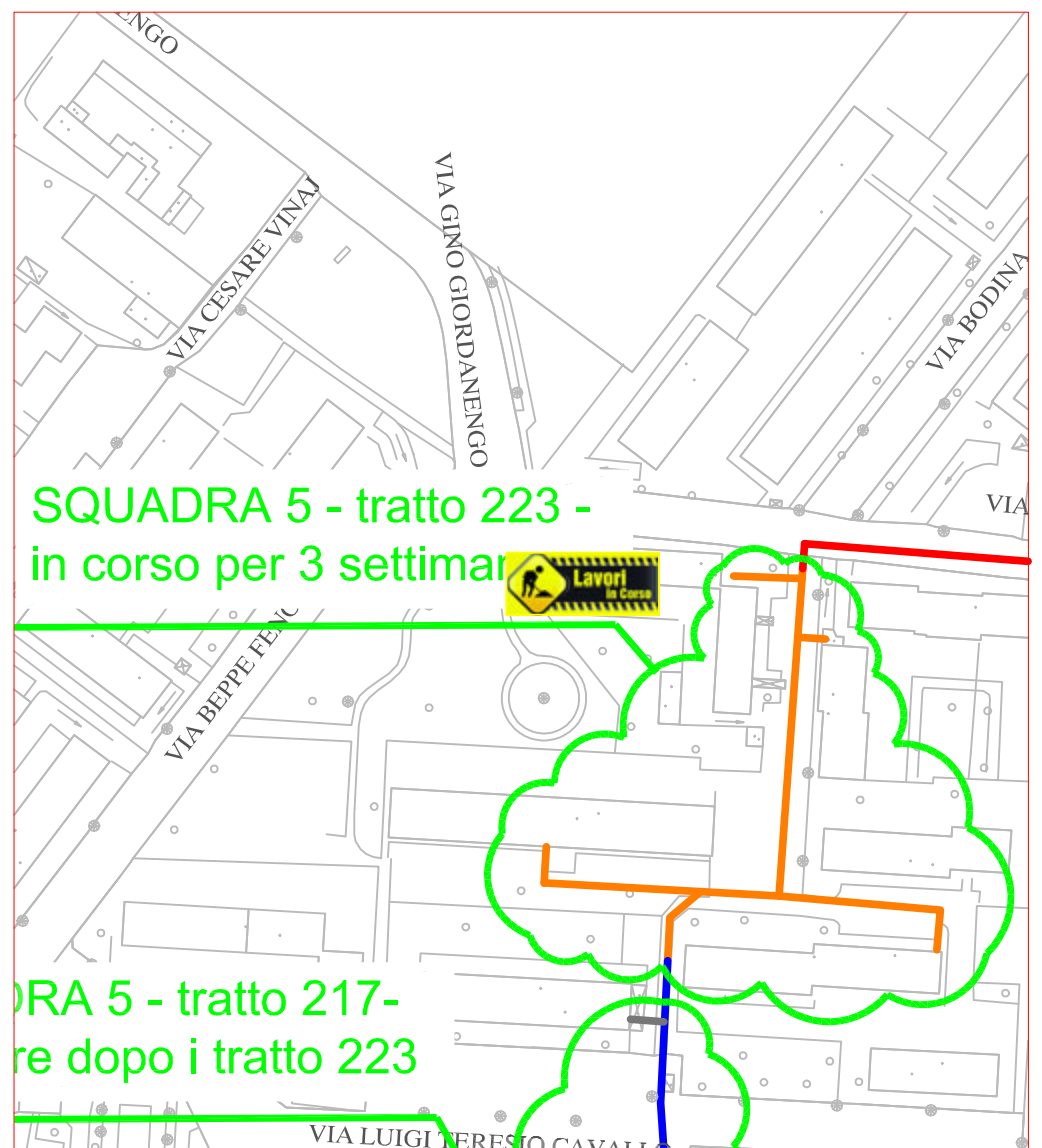

PLANIMETRIA RETE TLR - CITTA' DI CUNEO - DETTAGLI 2

SQUADRA 4

SQUADRA 6

SQUADRA 5

LAVORI DI POSA DEL TELERISCALDAMENTO AGGIORNATI AL 25 OTTOBRE 2019

LEGENDA:

- RETE IN PROGETTO
- LAVORI IN CORSO - AVANZAMENTO
- RETE REALIZZATA
- RETE DI PROSSIMA REALIZZAZIONE