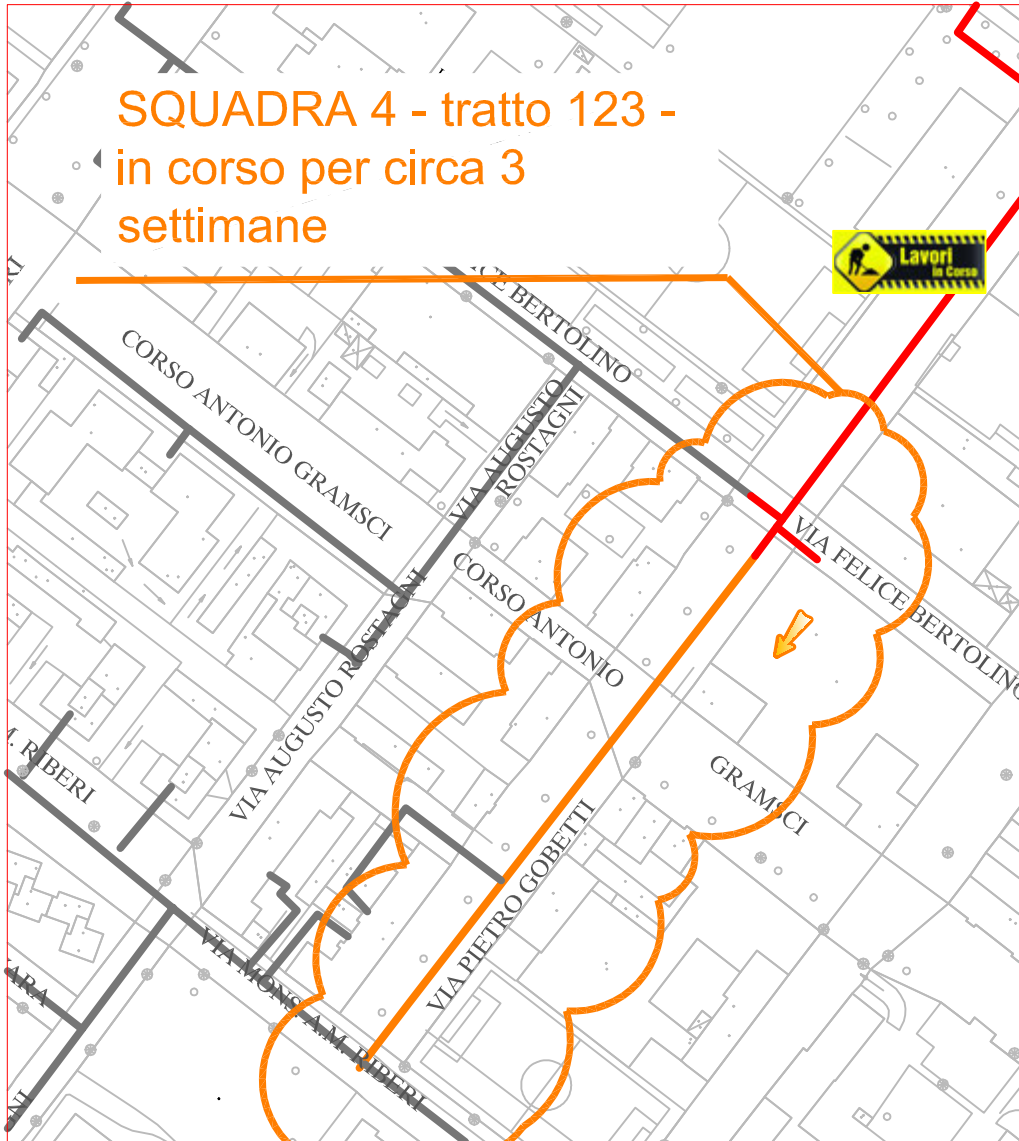

PLANIMETRIA RETE TLR - CITTA' DI CUNEO - DETTAGLI 2

SQUADRA 4

SQUADRA 6

SQUADRA 5

LAVORI DI POSA DEL TELERISCALDAMENTO AGGIORNATI AL 25 OTTOBRE 2019

LEGENDA:

- RETE IN PROGETTO
- LAVORI IN CORSO - AVANZAMENTO
- RETE REALIZZATA
- RETE DI PROSSIMA REALIZZAZIONE