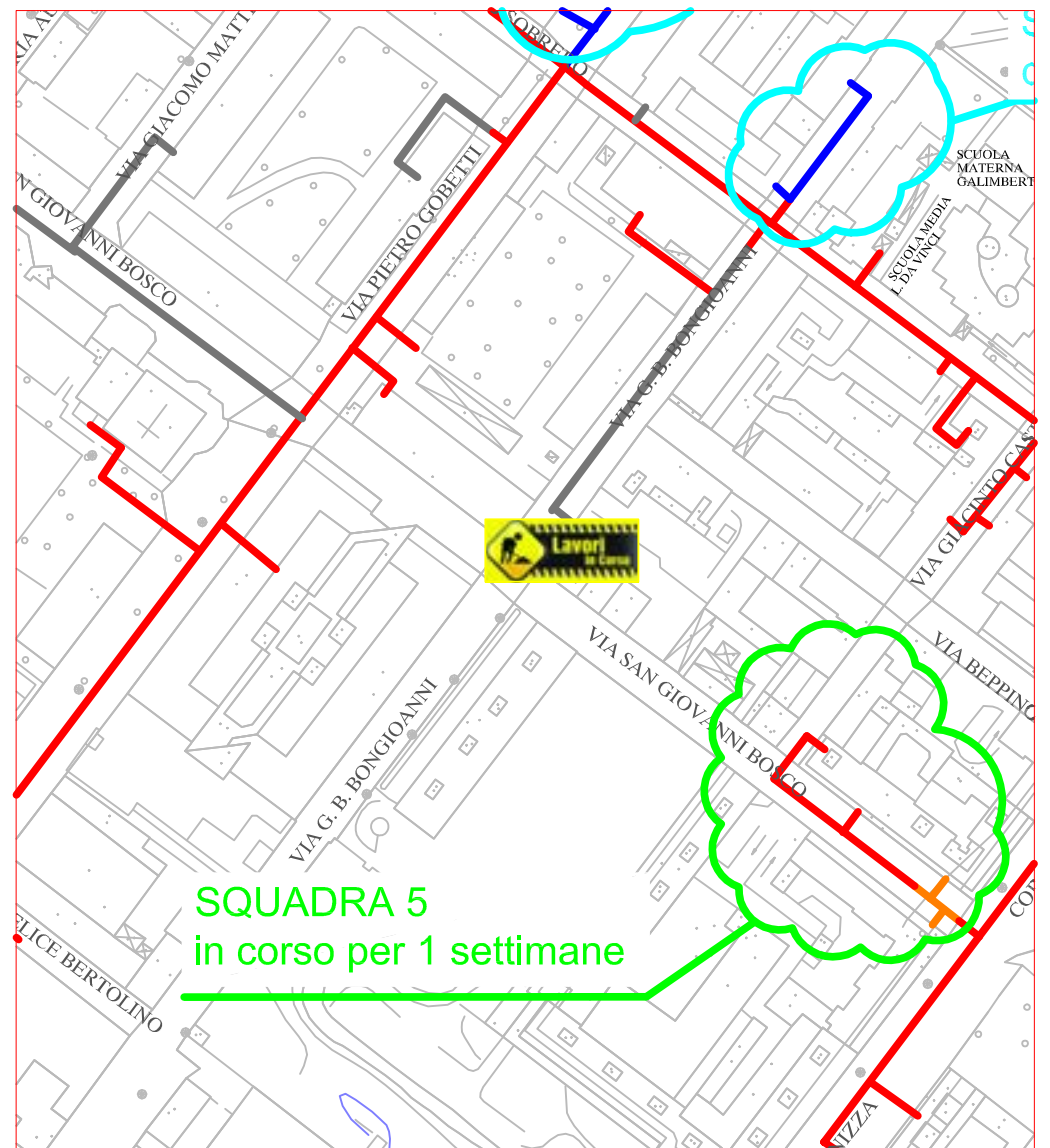

PLANIMETRIA RETE TLR - CITTA' DI CUNEO - DETTAGLI 2

SQUADRA 4

SQUADRA 5

LAVORI DI POSA DEL Teleriscaldamento AGGIORNATI AL 24 GENNAIO 2020

LEGENDA:

- RETE IN PROGETTO
- LAVORI IN CORSO - AVANZAMENTO
- RETE REALIZZATA
- RETE DI PROSSIMA REALIZZAZIONE