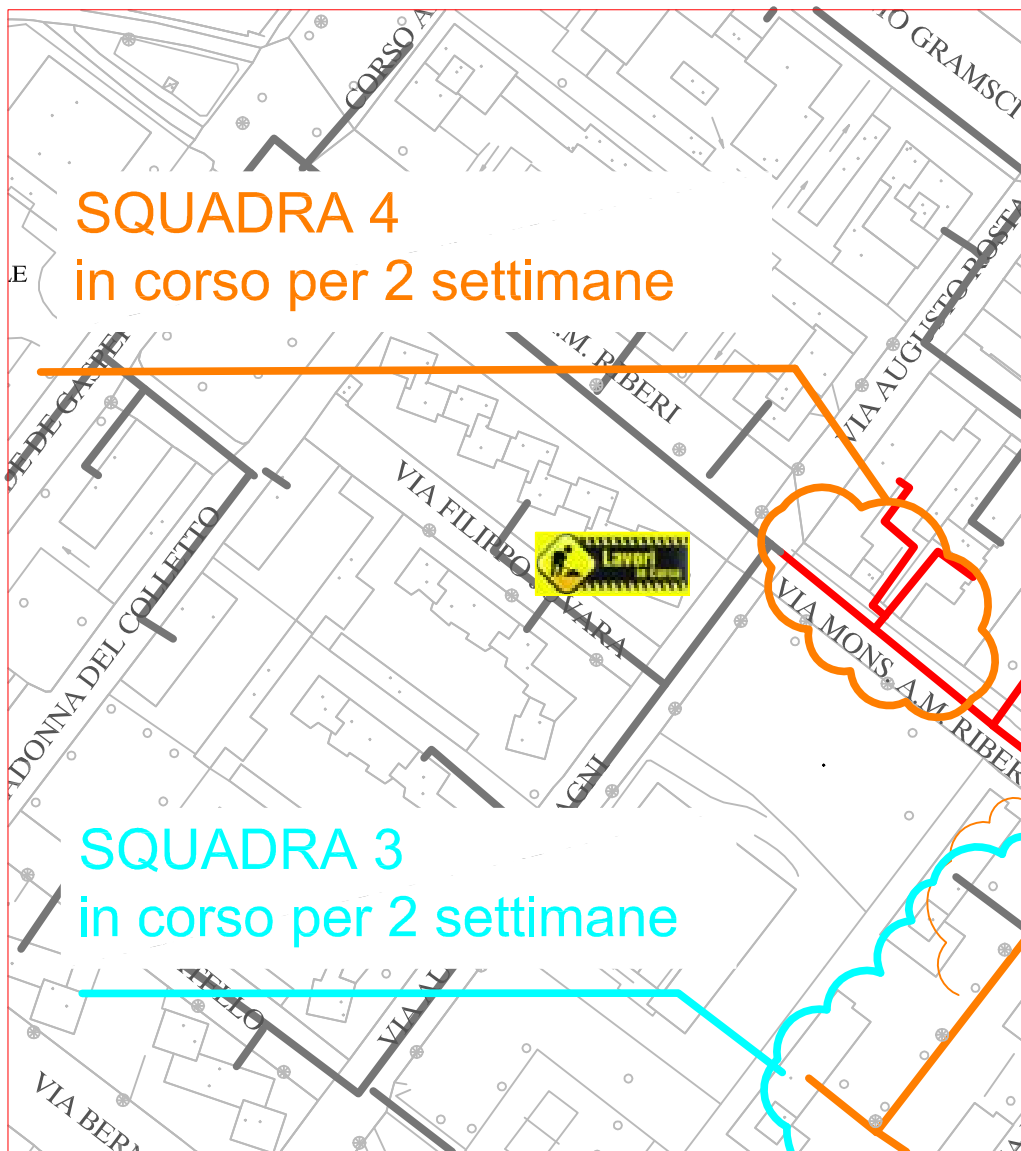

PLANIMETRIA RETE TLR - CITTA' DI CUNEO - DETTAGLI 2

SQUADRA 4

SQUADRA 5

LAVORI DI POSA DEL Teleriscaldamento AGGIORNATI AL 24 GENNAIO 2020

LEGENDA:

- RETE IN PROGETTO
- LAVORI IN CORSO - AVANZAMENTO
- RETE REALIZZATA
- RETE DI PROSSIMA REALIZZAZIONE