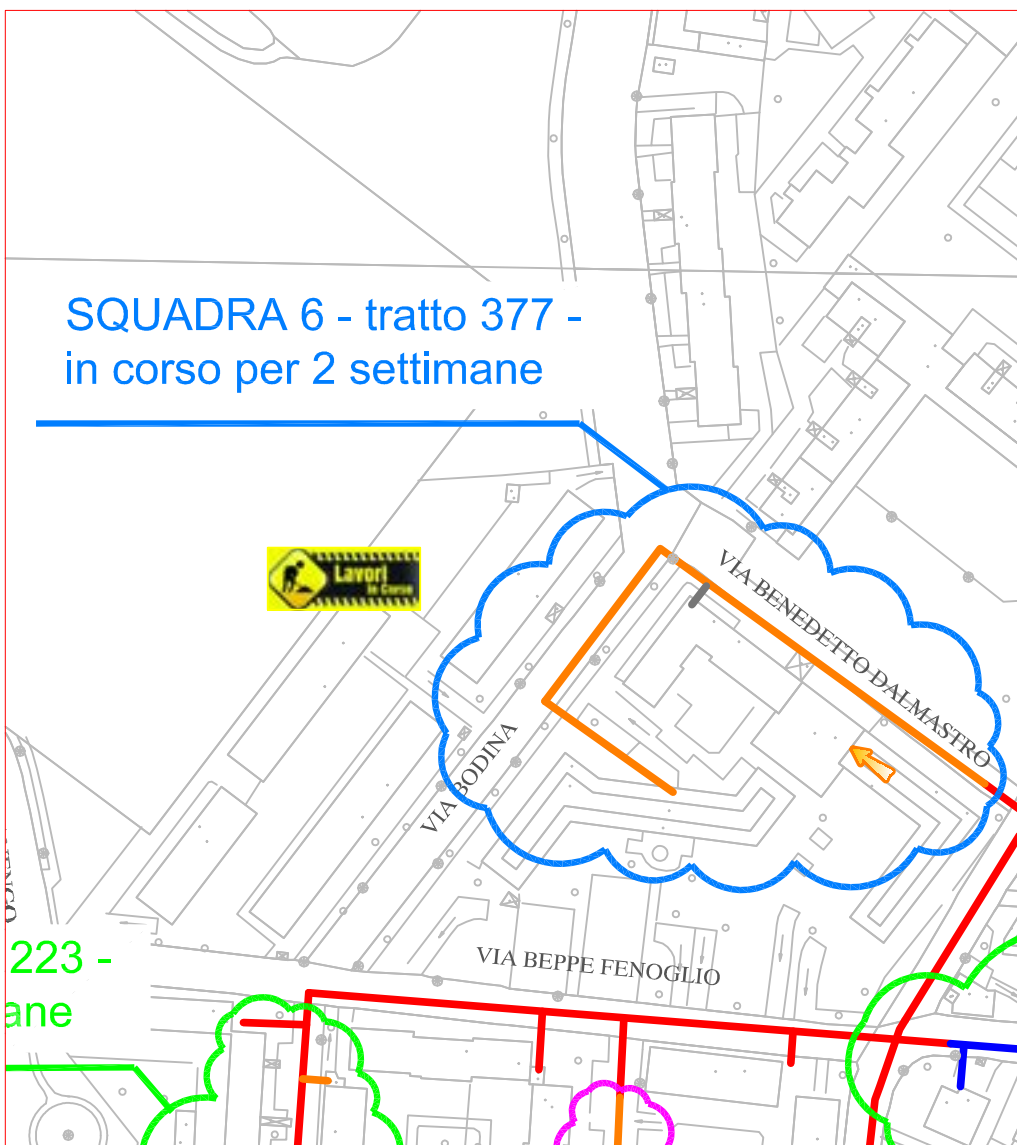

PLANIMETRIA RETE TLR - CITTA' DI CUNEO - DETTAGLI 2

SQUADRA 4

SQUADRA 5

SQUADRA 6

LAVORI DI POSA DEL
TELERISCALDAMENTO AGGIORNATI
AL 22 NOVEMBRE 2019

LEGENDA:

- RETE IN PROGETTO
- LAVORI IN CORSO - AVANZAMENTO
- RETE REALIZZATA
- RETE DI PROSSIMA REALIZZAZIONE