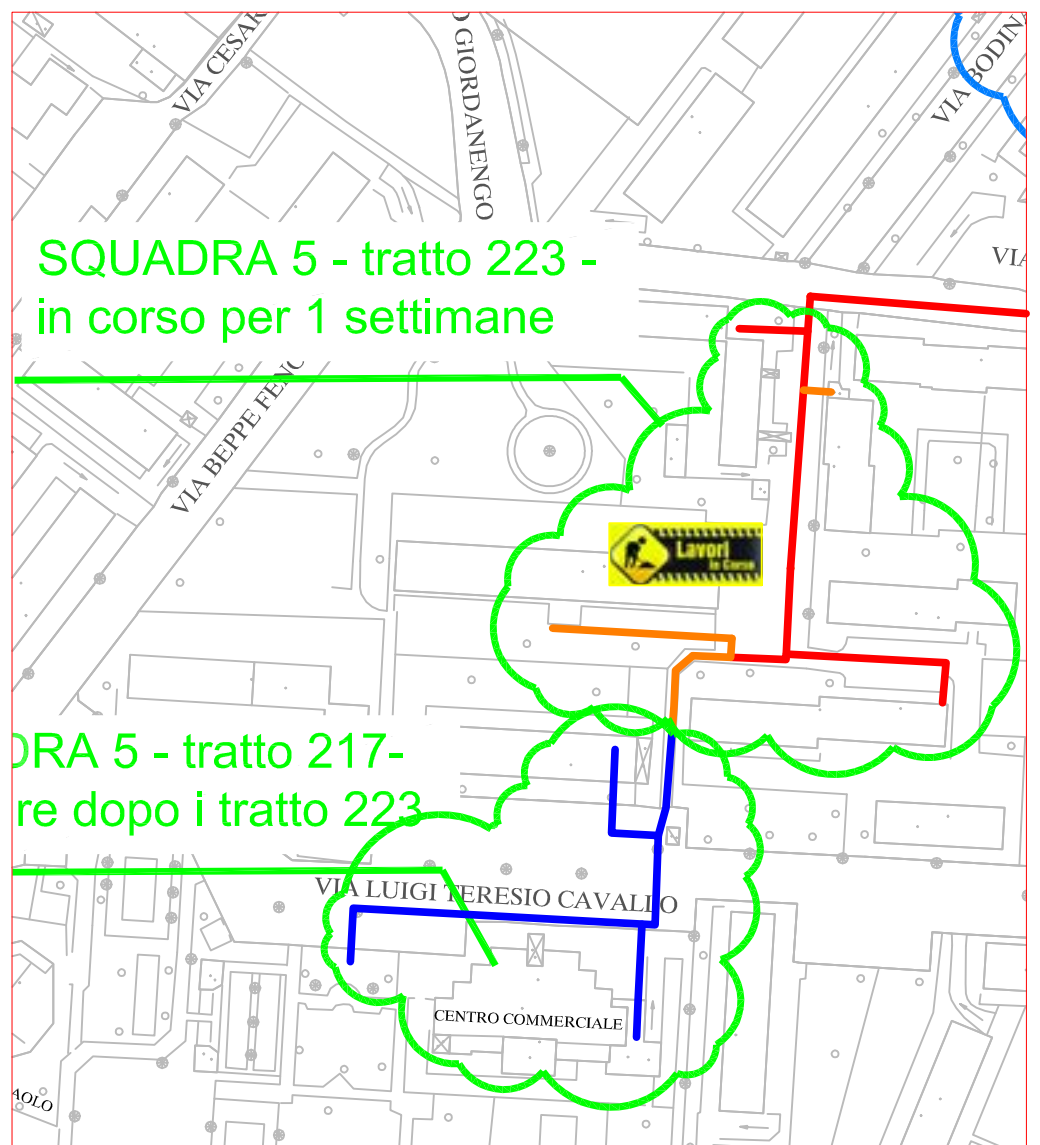

PLANIMETRIA RETE TLR - CITTA' DI CUNEO - DETTAGLI 2

SQUADRA 4

SQUADRA 5

SQUADRA 6

LAVORI DI POSA DEL
TELERISCALDAMENTO AGGIORNATI
AL 22 NOVEMBRE 2019

LEGENDA:

- RETE IN PROGETTO
- LAVORI IN CORSO - AVANZAMENTO
- RETE REALIZZATA
- RETE DI PROSSIMA REALIZZAZIONE