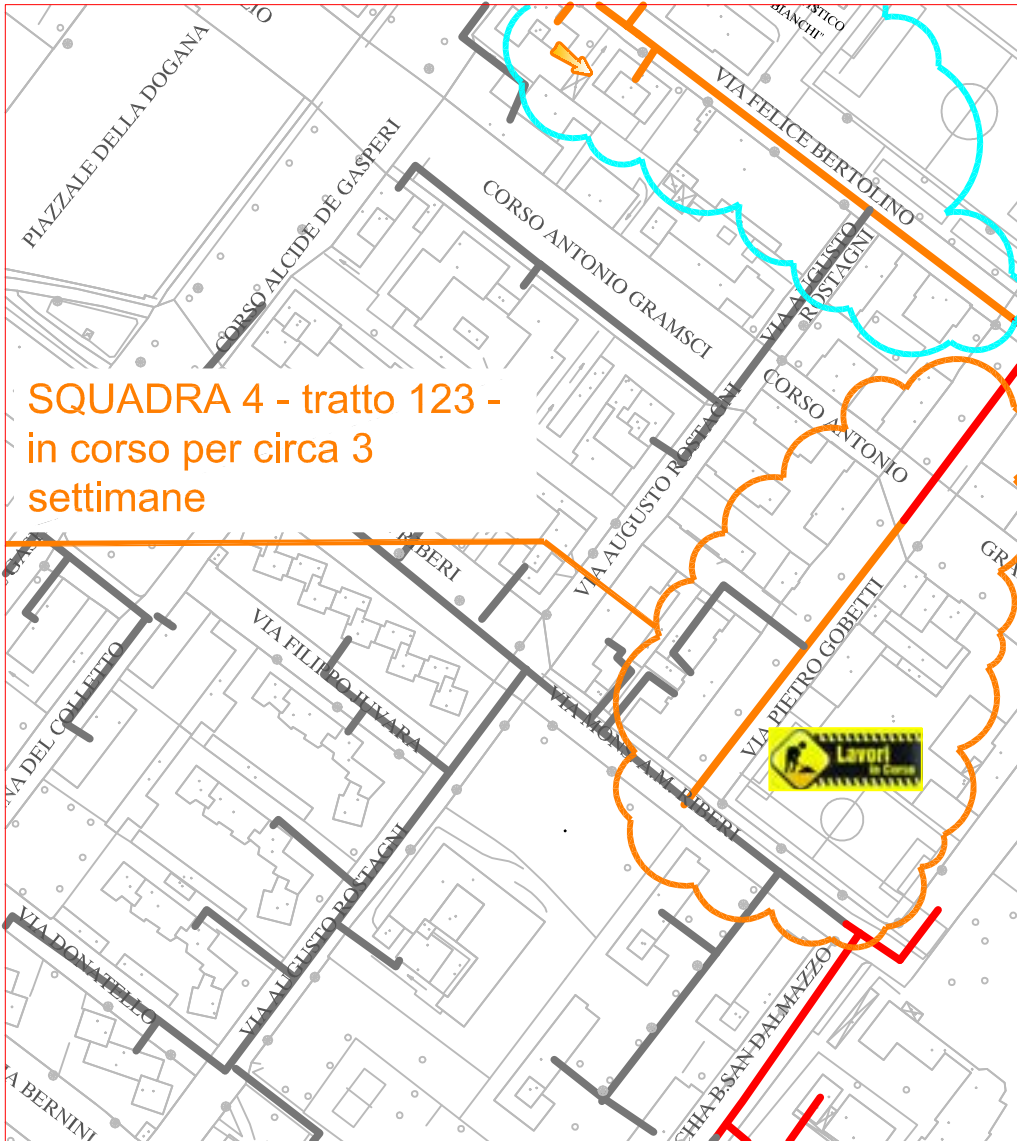

PLANIMETRIA RETE TLR - CITTA' DI CUNEO - DETTAGLI 2

SQUADRA 4

SQUADRA 5

SQUADRA 6

LAVORI DI POSA DEL
TELERISCALDAMENTO AGGIORNATI
AL 22 NOVEMBRE 2019

LEGENDA:

- RETE IN PROGETTO
- LAVORI IN CORSO - AVANZAMENTO
- RETE REALIZZATA
- RETE DI PROSSIMA REALIZZAZIONE