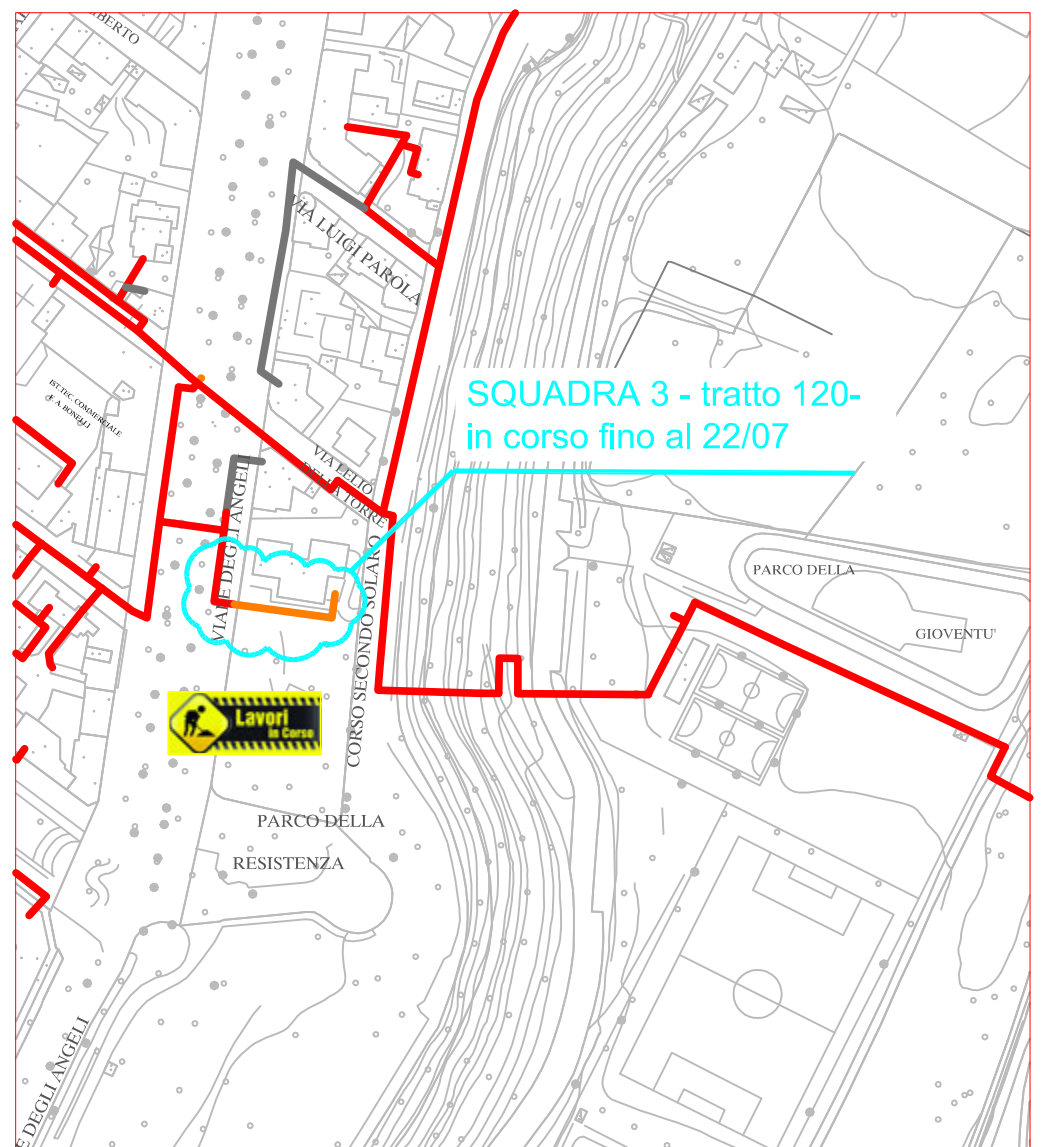

# PLANIMETRIA RETE TLR - CITTA' DI CUNEO - DETTAGLI 2

SQUADRA 5a

SQUADRA 3

SQUADRA 5

SQUADRA 5 - tratto 119-  
in corso per 3 settimane

LAVORI DI POSA DEL  
TELERISCALDAMENTO AGGIORNATI  
AL 19 LUGLIO 2019

- LEGENDA:
- RETE IN PROGETTO
  - LAVORI IN CORSO - AVANZAMENTO
  - RETE REALIZZATA
  - RETE DI PROSSIMA REALIZZAZIONE