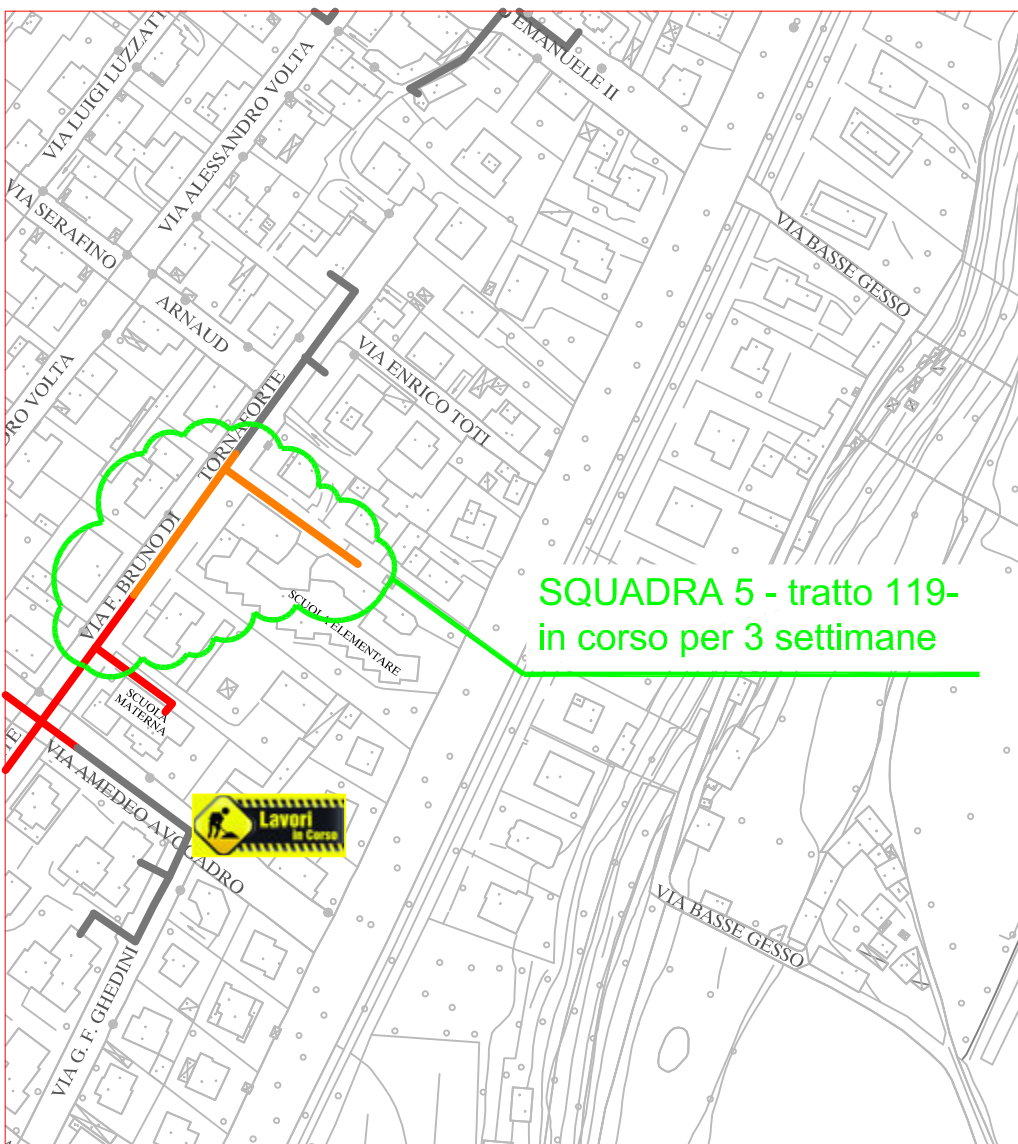

# PLANIMETRIA RETE TLR - CITTA' DI CUNEO - DETTAGLI 2

SQUADRA 5a

SQUADRA 3

SQUADRA 5

SQUADRA 5 - tratto 119-  
in corso per 3 settimane

LAVORI DI POSA DEL  
TELERISCALDAMENTO AGGIORNATI  
AL 19 LUGLIO 2019

- LEGENDA:
- RETE IN PROGETTO
  - LAVORI IN CORSO - AVANZAMENTO
  - RETE REALIZZATA
  - RETE DI PROSSIMA REALIZZAZIONE