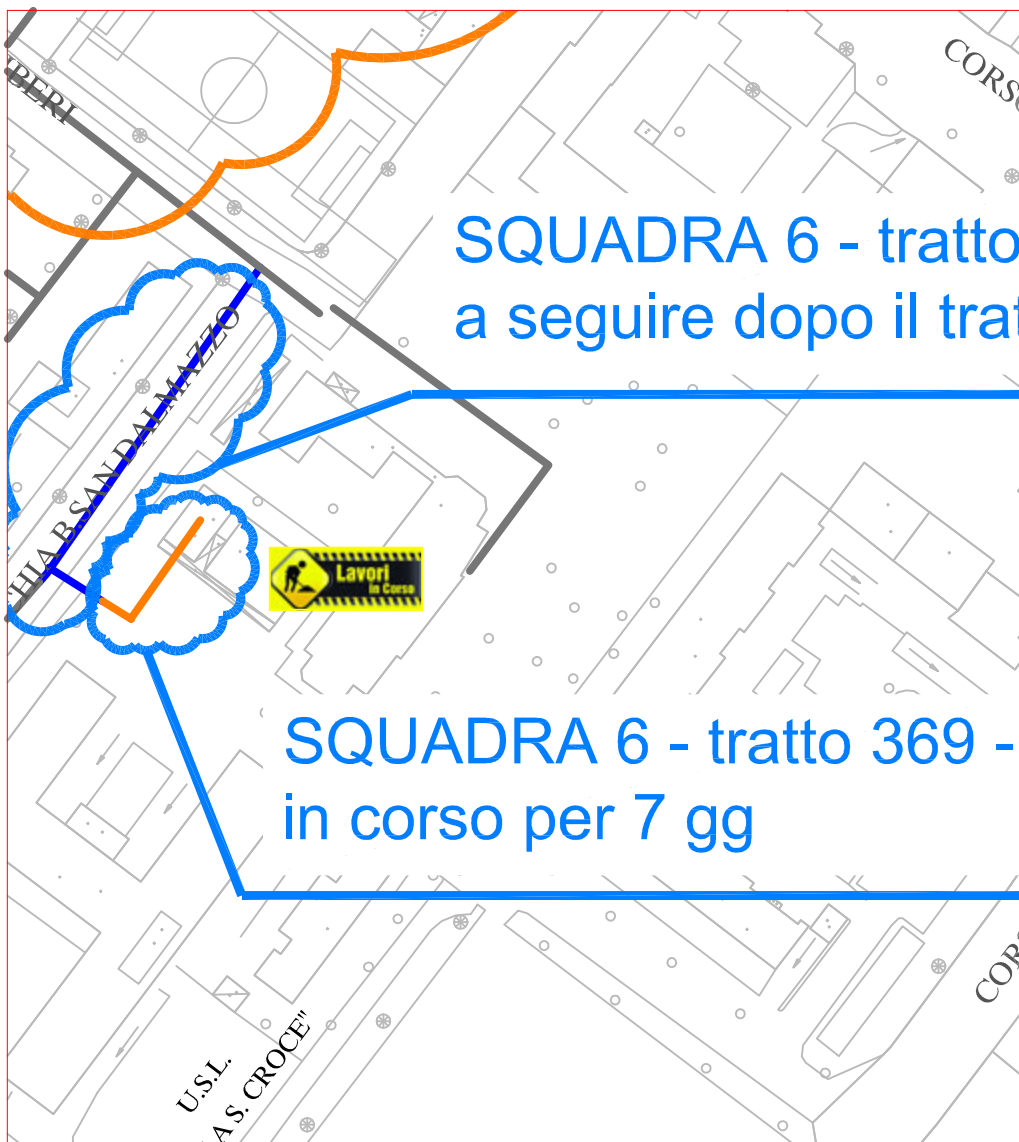

PLANIMETRIA RETE TLR - CITTA' DI CUNEO - DETTAGLI 2

SQUADRA 4

SQUADRA 6

SQUADRA 5

LAVORI DI POSA DEL
TELERISCALDAMENTO AGGIORNATI
AL 11 OTTOBRE 2019

LEGENDA:

- RETE IN PROGETTO
- LAVORI IN CORSO - AVANZAMENTO
- RETE REALIZZATA
- RETE DI PROSSIMA REALIZZAZIONE