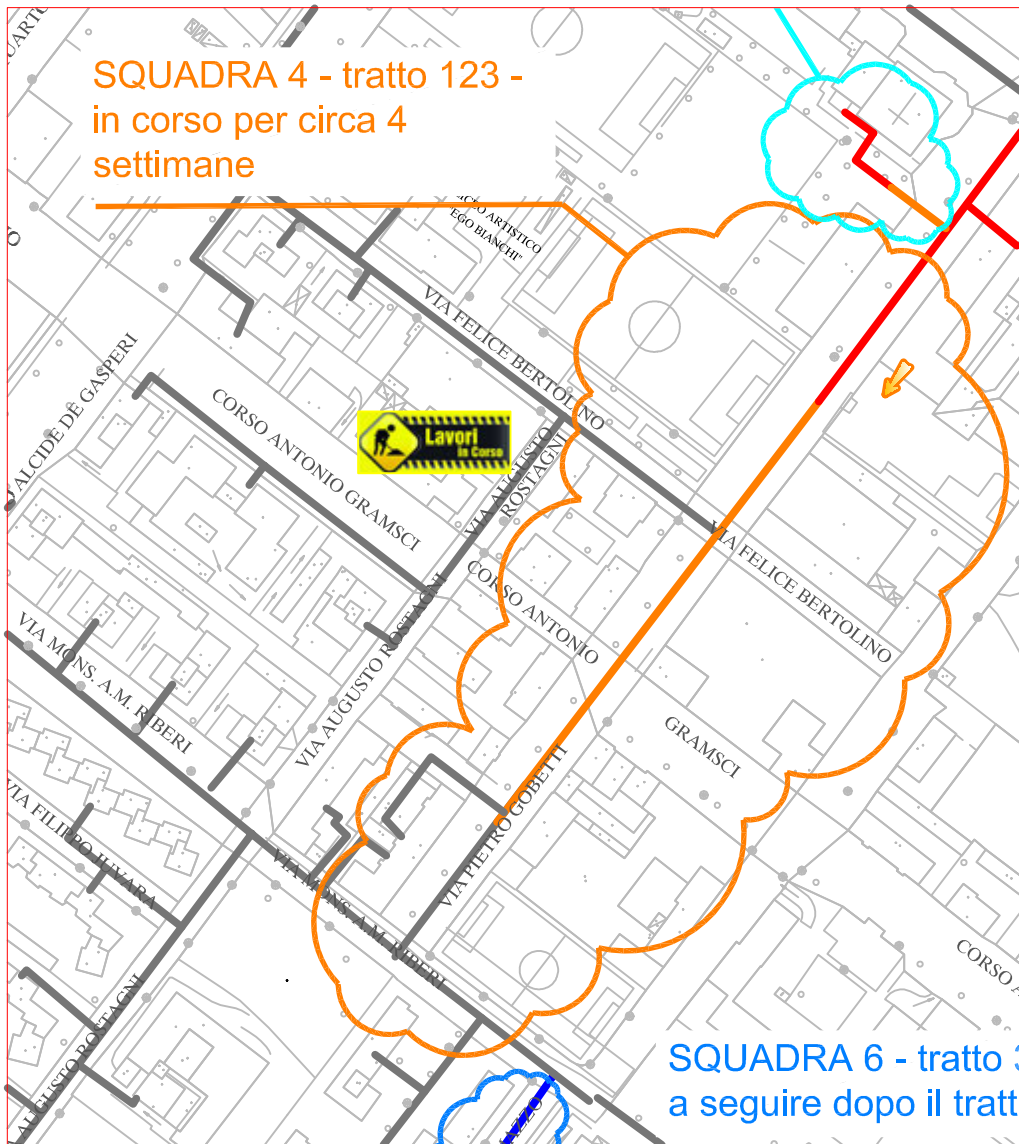

PLANIMETRIA RETE TLR - CITTA' DI CUNEO - DETTAGLI 2

SQUADRA 4

SQUADRA 6

SQUADRA 5

LAVORI DI POSA DEL
TELERISCALDAMENTO AGGIORNATI
AL 11 OTTOBRE 2019

LEGENDA:

- RETE IN PROGETTO
- LAVORI IN CORSO - AVANZAMENTO
- RETE REALIZZATA
- RETE DI PROSSIMA REALIZZAZIONE