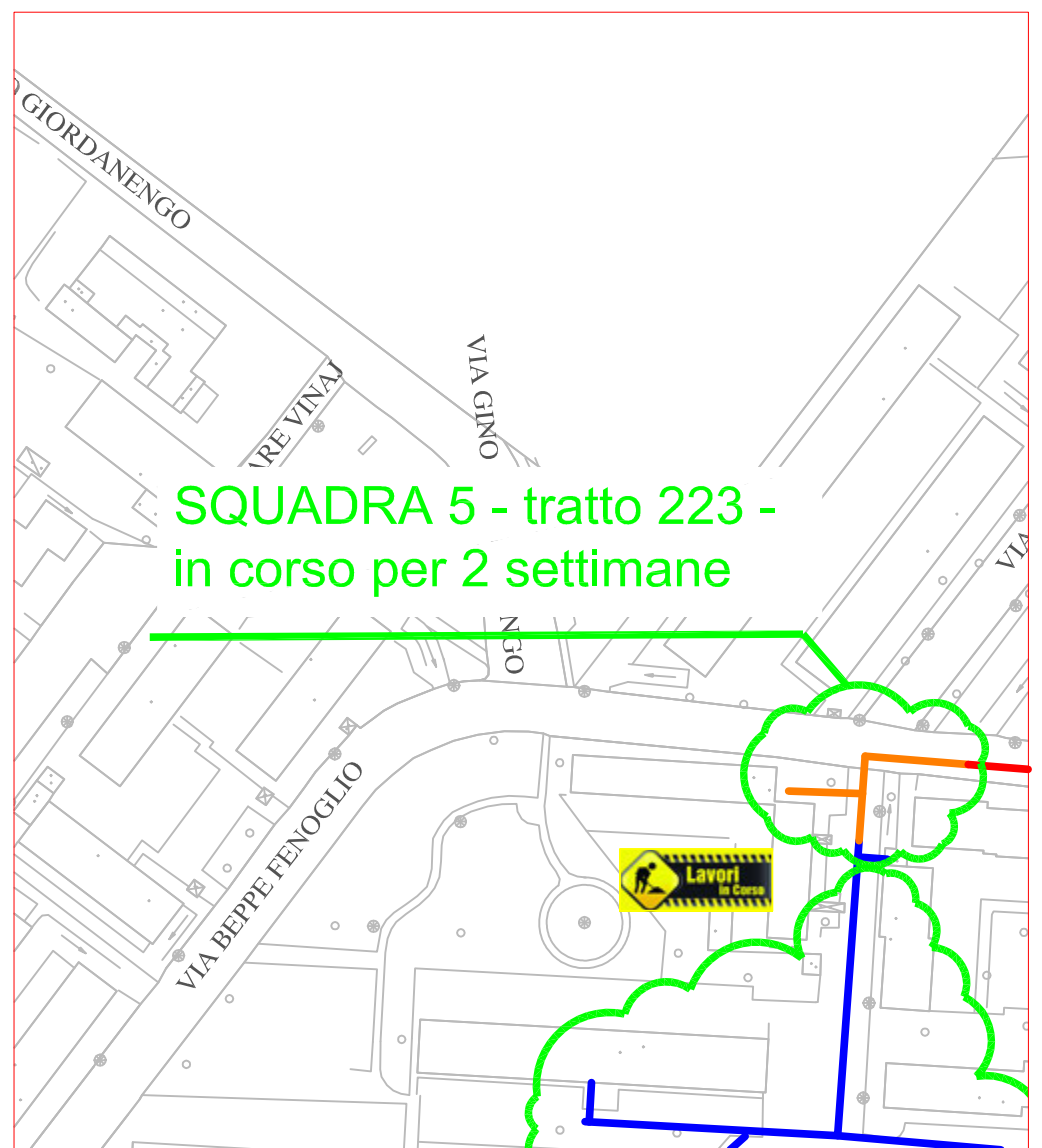

PLANIMETRIA RETE TLR - CITTA' DI CUNEO - DETTAGLI 2

SQUADRA 4

SQUADRA 6

SQUADRA 5

LAVORI DI POSA DEL
TELERISCALDAMENTO AGGIORNATI
AL 11 OTTOBRE 2019

LEGENDA:

- RETE IN PROGETTO
- LAVORI IN CORSO - AVANZAMENTO
- RETE REALIZZATA
- RETE DI PROSSIMA REALIZZAZIONE