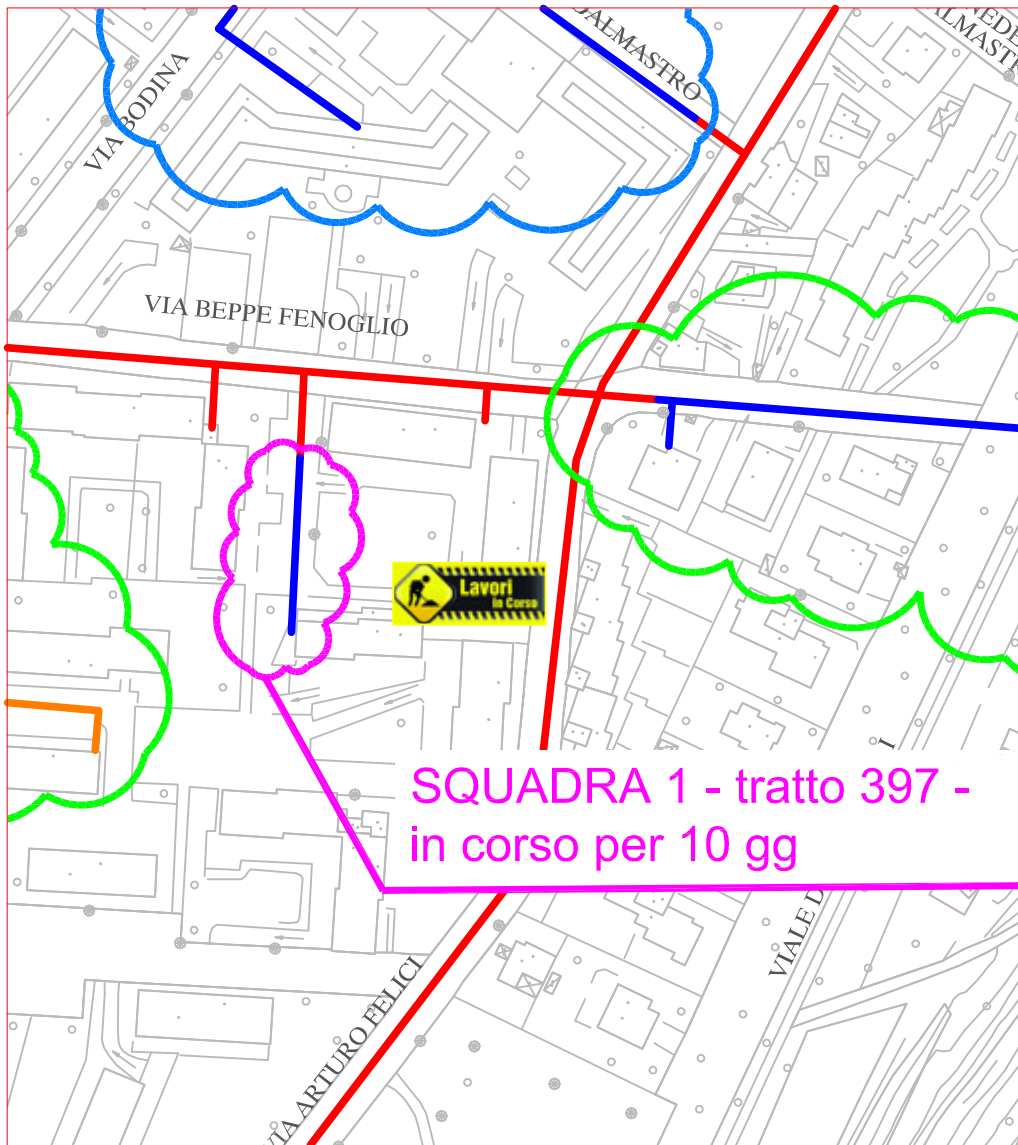

PLANIMETRIA RETE TLR - CITTA' DI CUNEO - DETTAGLI 1

SQUADRA 1

SQUADRA 3

SQUADRA 2

LAVORI DI POSA DEL
TELERISCALDAMENTO AGGIORNATI
AL 08 NOVEMBRE 2019

- LEGENDA:
- RETE IN PROGETTO
 - LAVORI IN CORSO - AVANZAMENTO
 - RETE REALIZZATA
 - RETE DI PROSSIMA REALIZZAZIONE