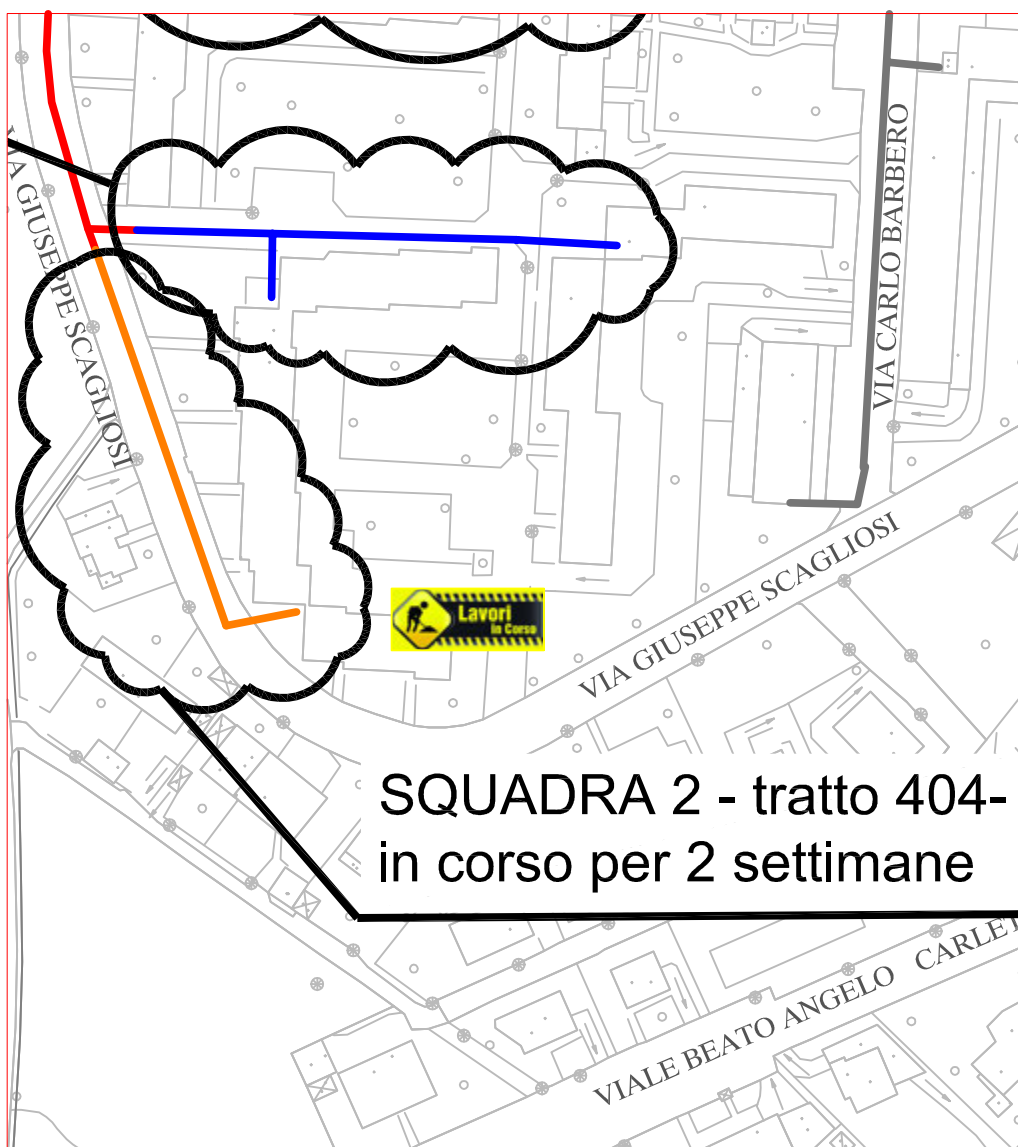

PLANIMETRIA RETE TLR - CITTA' DI CUNEO - DETTAGLI 1

SQUADRA 1

SQUADRA 3

SQUADRA 2

LAVORI DI POSA DEL
TELERISCALDAMENTO AGGIORNATI
AL 08 NOVEMBRE 2019

- LEGENDA:
- RETE IN PROGETTO
 - LAVORI IN CORSO - AVANZAMENTO
 - RETE REALIZZATA
 - RETE DI PROSSIMA REALIZZAZIONE