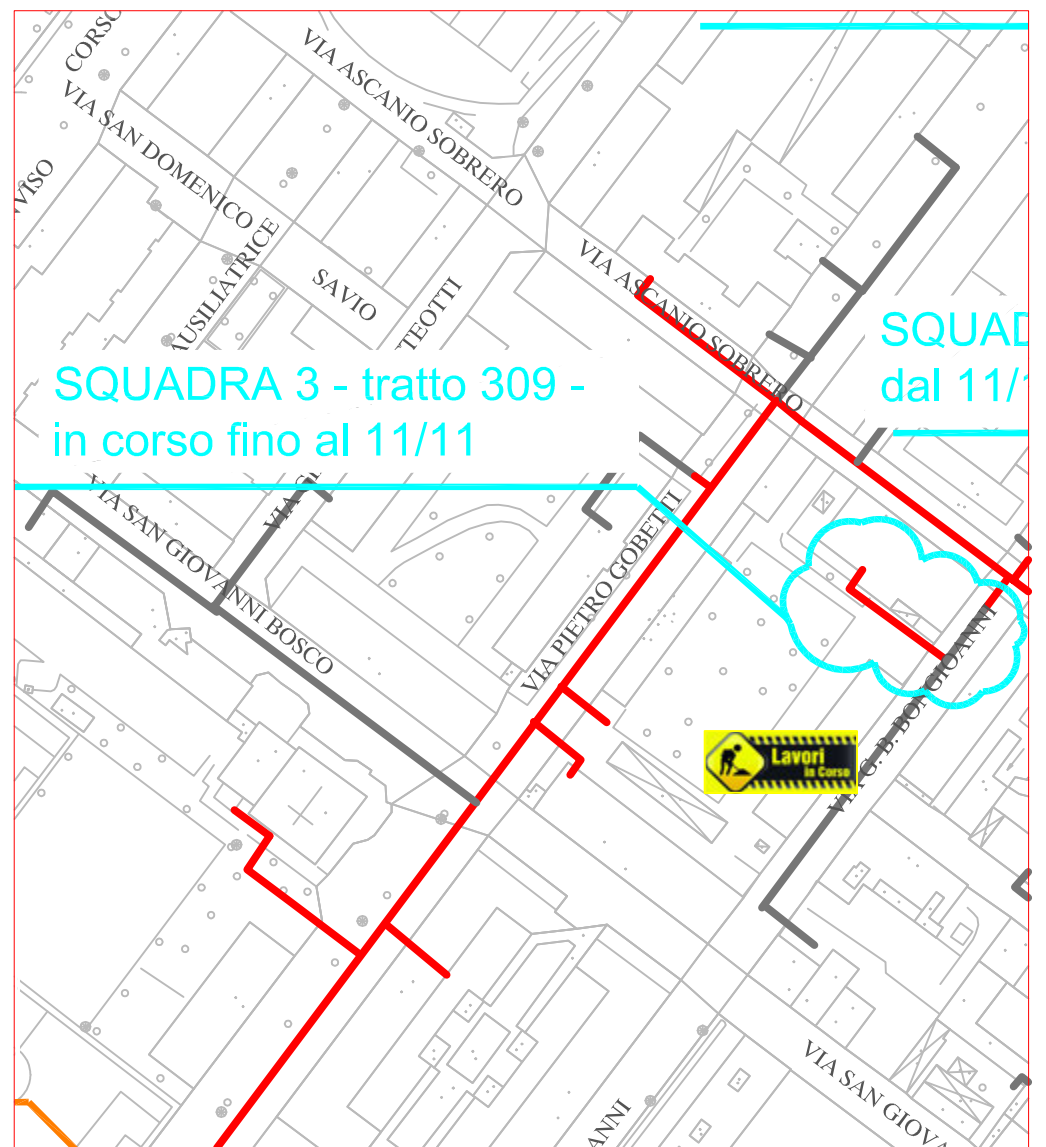

PLANIMETRIA RETE TLR - CITTA' DI CUNEO - DETTAGLI 1

SQUADRA 1

SQUADRA 3

SQUADRA 2

LAVORI DI POSA DEL
TELERISCALDAMENTO AGGIORNATI
AL 08 NOVEMBRE 2019

- LEGENDA:
- RETE IN PROGETTO
 - LAVORI IN CORSO - AVANZAMENTO
 - RETE REALIZZATA
 - RETE DI PROSSIMA REALIZZAZIONE