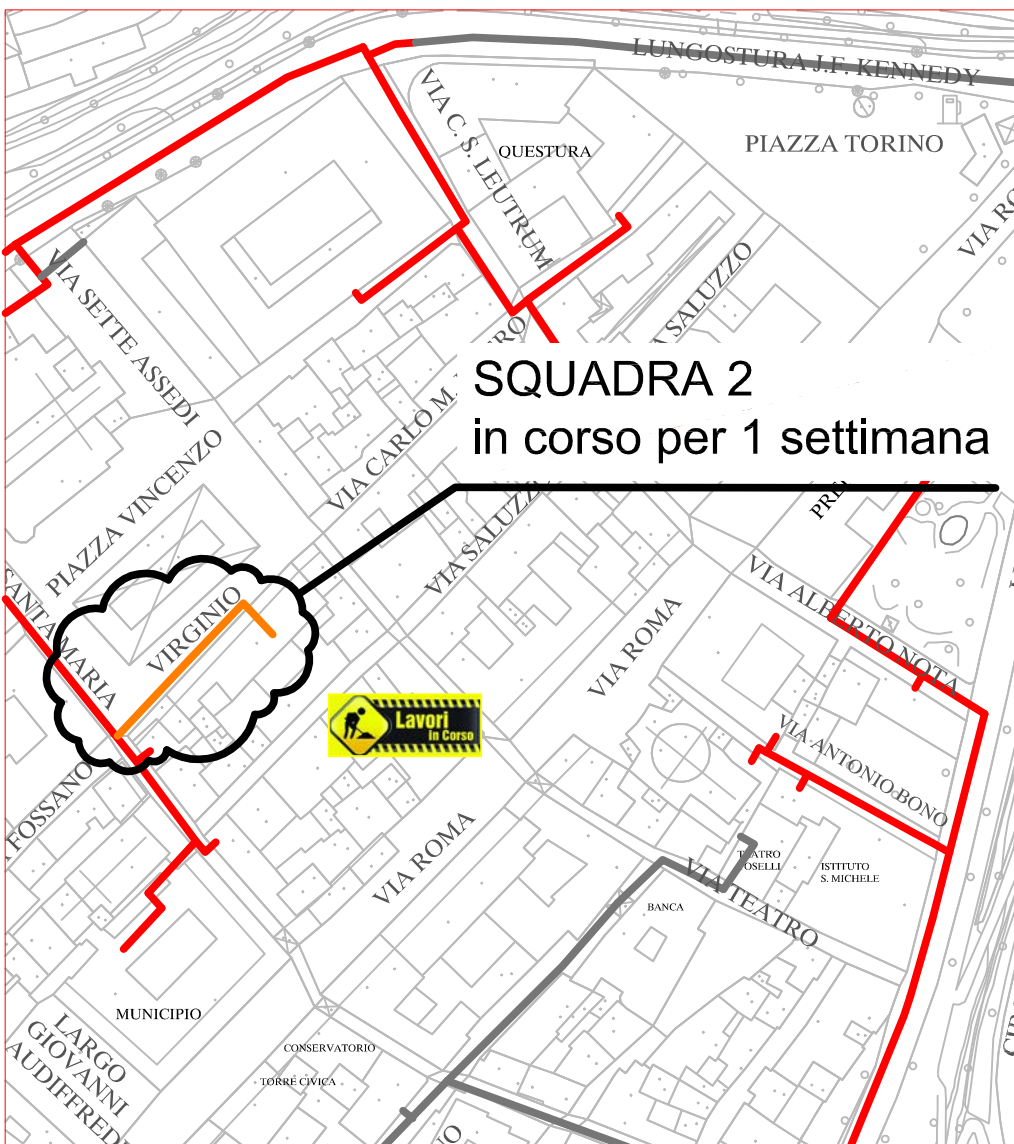

PLANIMETRIA RETE TLR - CITTA' DI CUNEO - DETTAGLI 1

SQUADRA 1

SQUADRA 3

SQUADRA 2

LAVORI DI POSA DEL TELERISCALDAMENTO AGGIORNATI AL 06 MARZO 2020

LEGENDA:

- RETE IN PROGETTO
- LAVORI IN CORSO - AVANZAMENTO
- RETE REALIZZATA
- RETE DI PROSSIMA REALIZZAZIONE