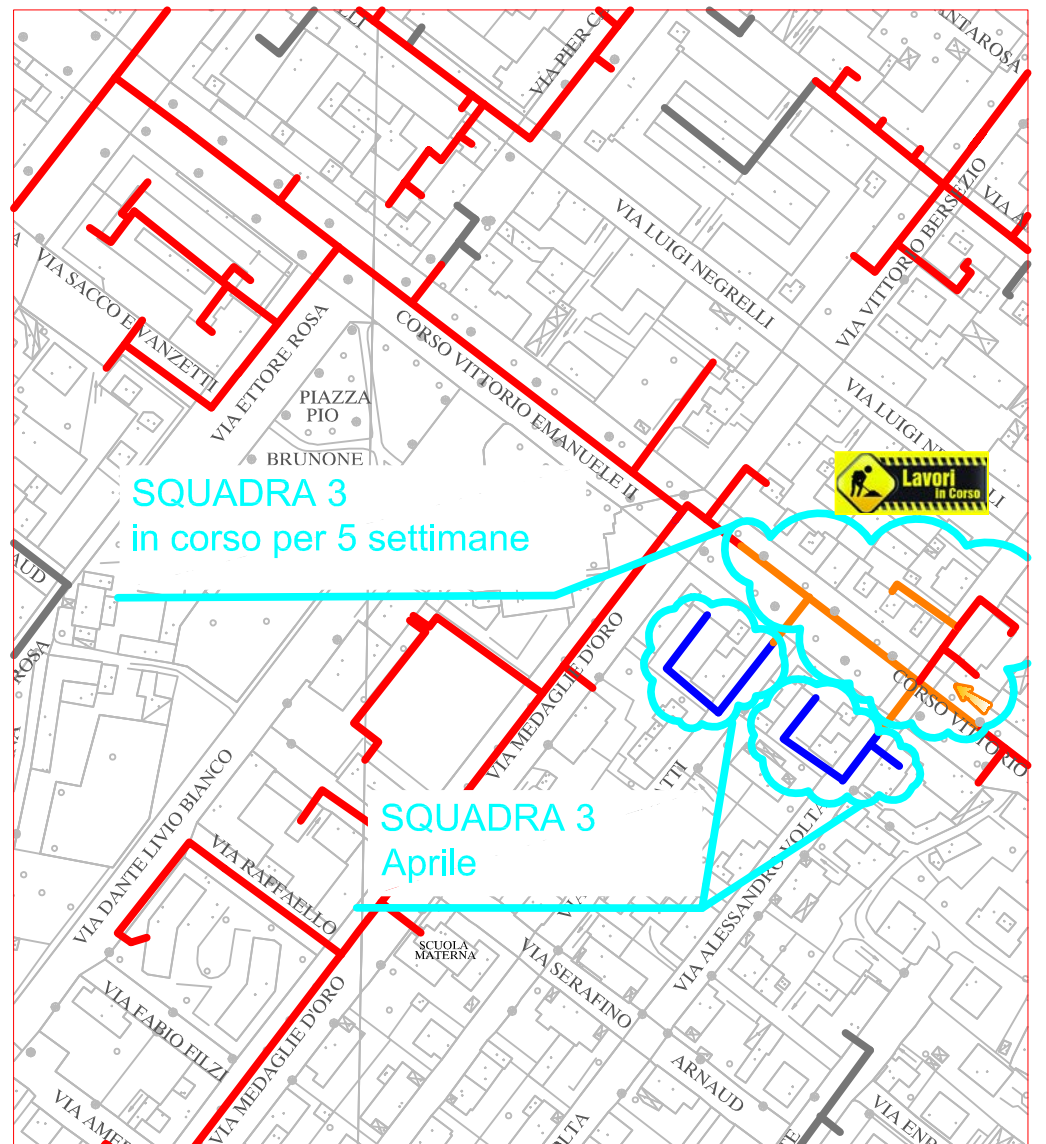

PLANIMETRIA RETE TLR - CITTA' DI CUNEO - DETTAGLI 1

SQUADRA 1

SQUADRA 3

SQUADRA 2

LAVORI DI POSA DEL TELERISCALDAMENTO AGGIORNATI AL 06 MARZO 2020

LEGENDA:

- RETE IN PROGETTO
- LAVORI IN CORSO - AVANZAMENTO
- RETE REALIZZATA
- RETE DI PROSSIMA REALIZZAZIONE