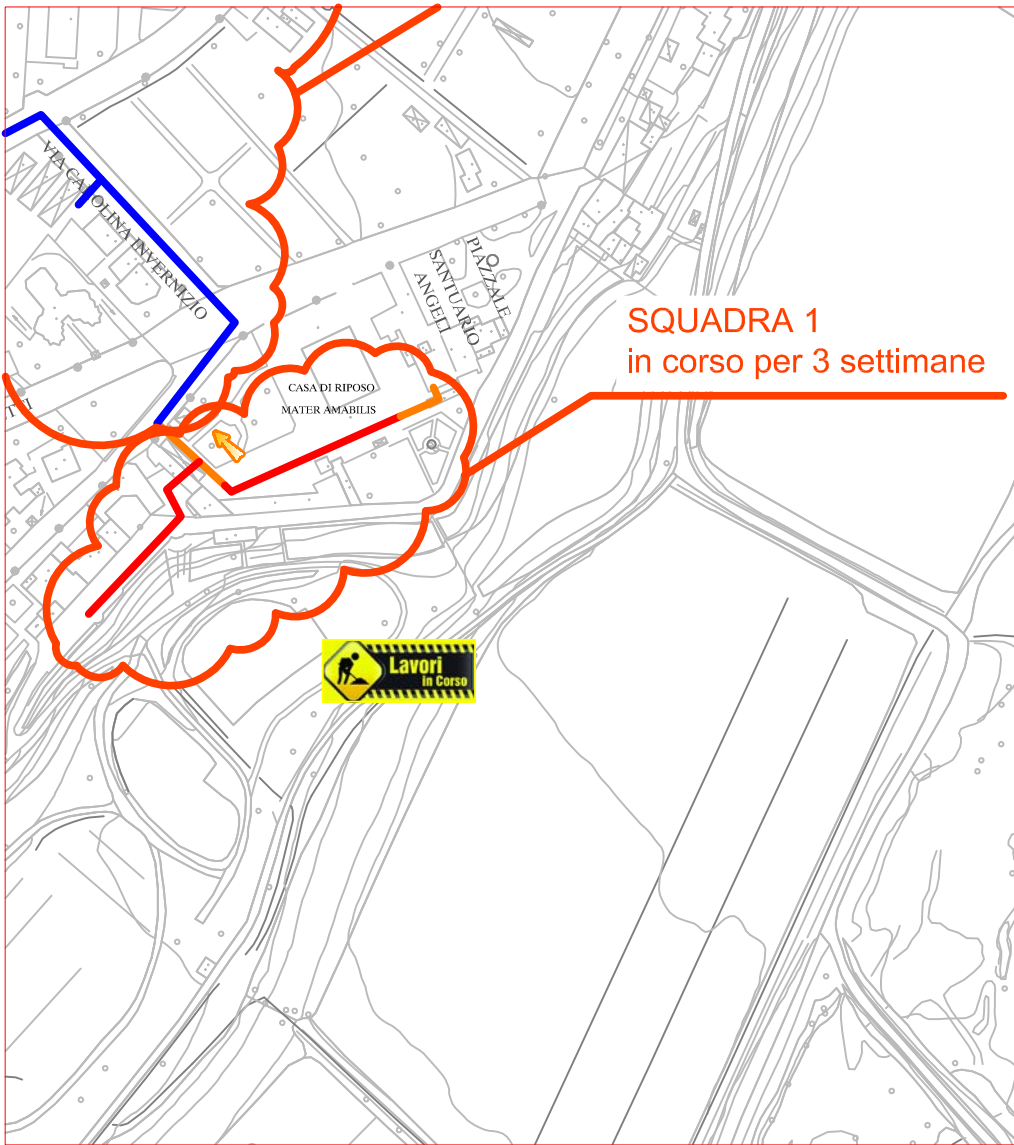

PLANIMETRIA RETE TLR - CITTA' DI CUNEO - DETTAGLI 1

SQUADRA 1

SQUADRA 3

SQUADRA 2

LAVORI DI POSA DEL TELERISCALDAMENTO AGGIORNATI AL 06 MARZO 2020

LEGENDA:

- RETE IN PROGETTO
- LAVORI IN CORSO - AVANZAMENTO
- RETE REALIZZATA
- RETE DI PROSSIMA REALIZZAZIONE