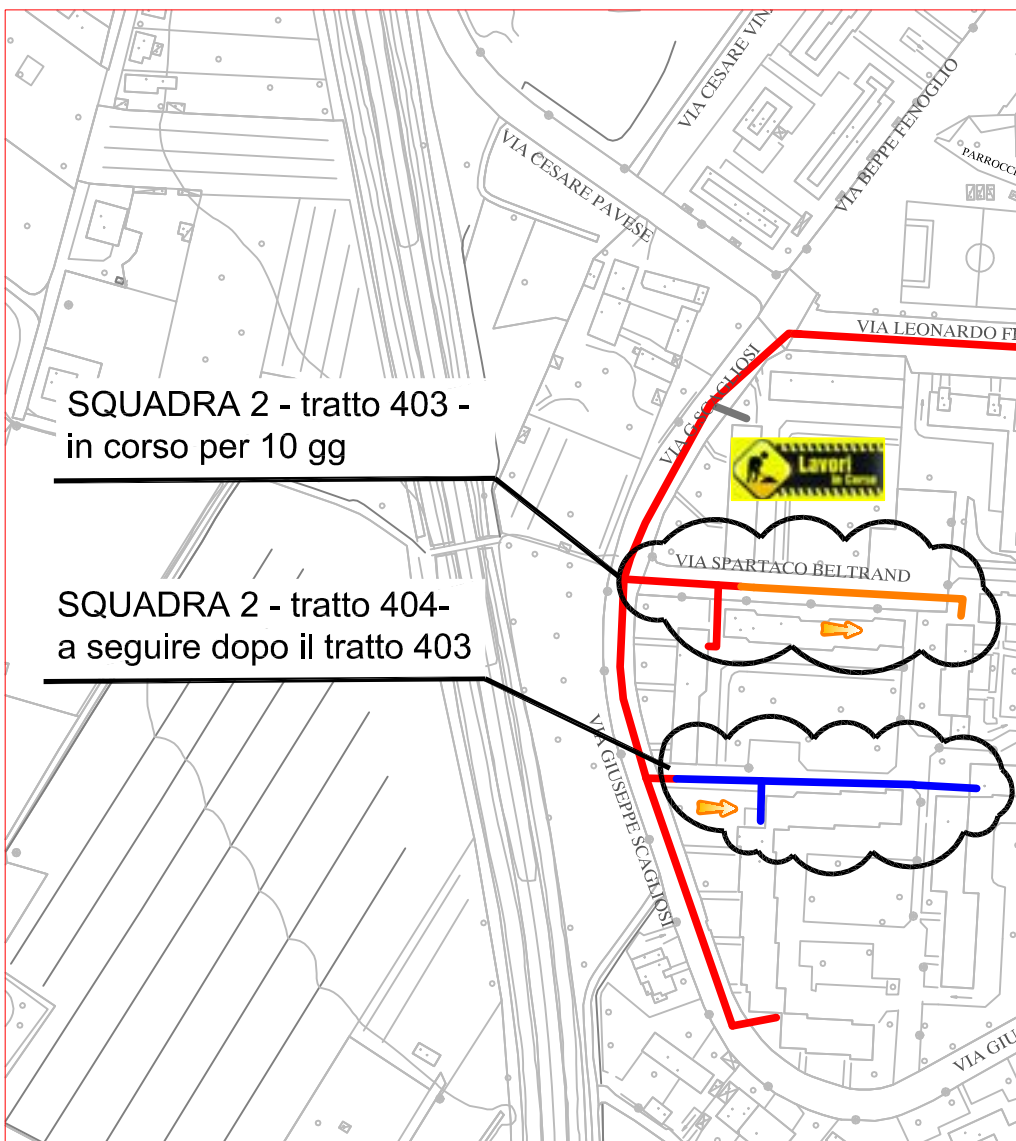

# PLANIMETRIA RETE TLR - CITTA' DI CUNEO - DETTAGLI 1

## SQUADRA 1

## SQUADRA 3

## SQUADRA 2

LAVORI DI POSA DEL  
TELERISCALDAMENTO AGGIORNATI  
AL 06 DICEMBRE 2019

LEGENDA:

- RETE IN PROGETTO
- LAVORI IN CORSO - AVANZAMENTO
- RETE REALIZZATA
- RETE DI PROSSIMA REALIZZAZIONE