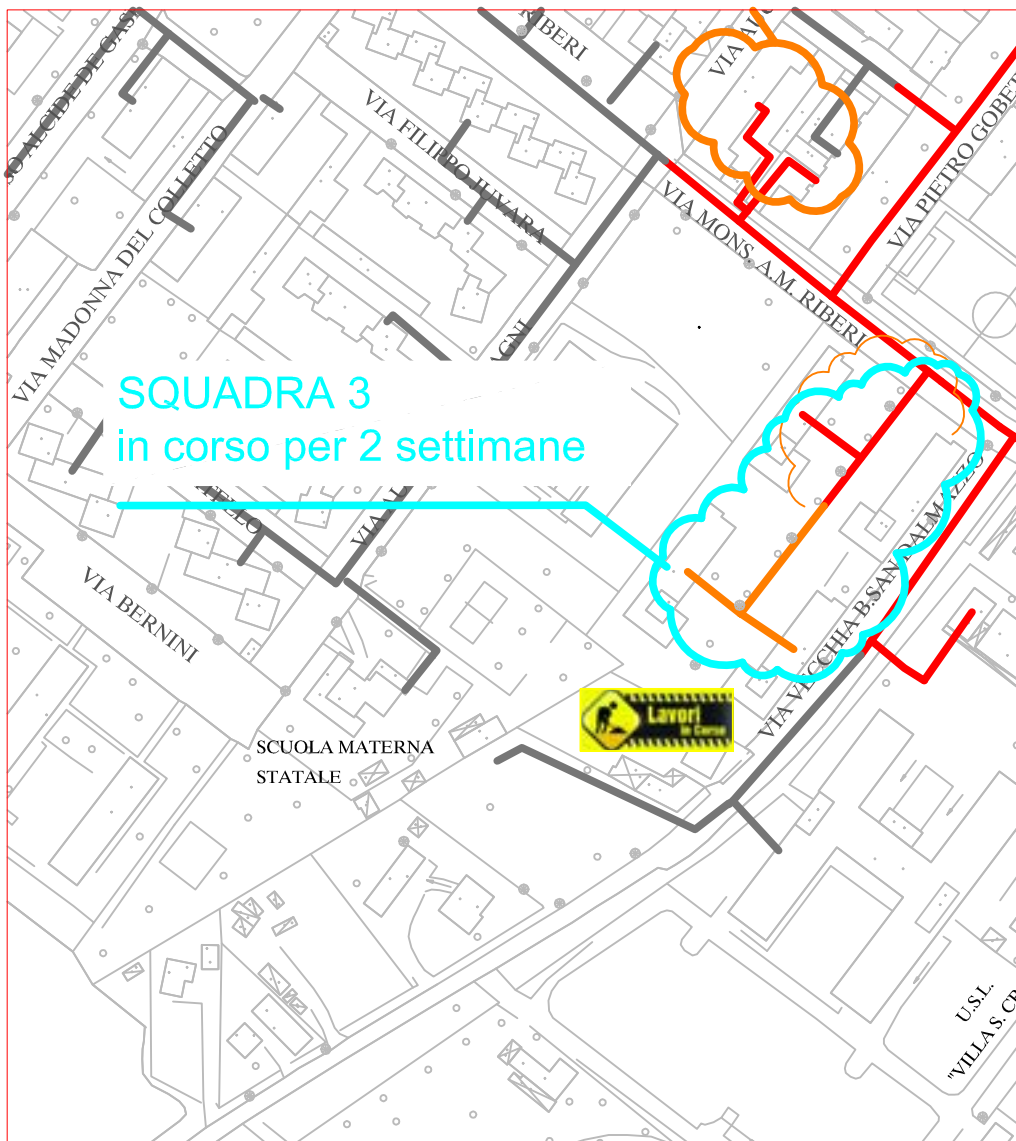

# PLANIMETRIA RETE TLR - CITTA' DI CUNEO - DETTAGLI 1

SQUADRA 1

SQUADRA 2

SQUADRA 3

LAVORI DI POSA DEL  
TELERISCALDAMENTO AGGIORNATI  
AL 31 GENNAIO 2020

- LEGENDA:
- RETE IN PROGETTO
  - LAVORI IN CORSO - AVANZAMENTO
  - RETE REALIZZATA
  - RETE DI PROSSIMA REALIZZAZIONE