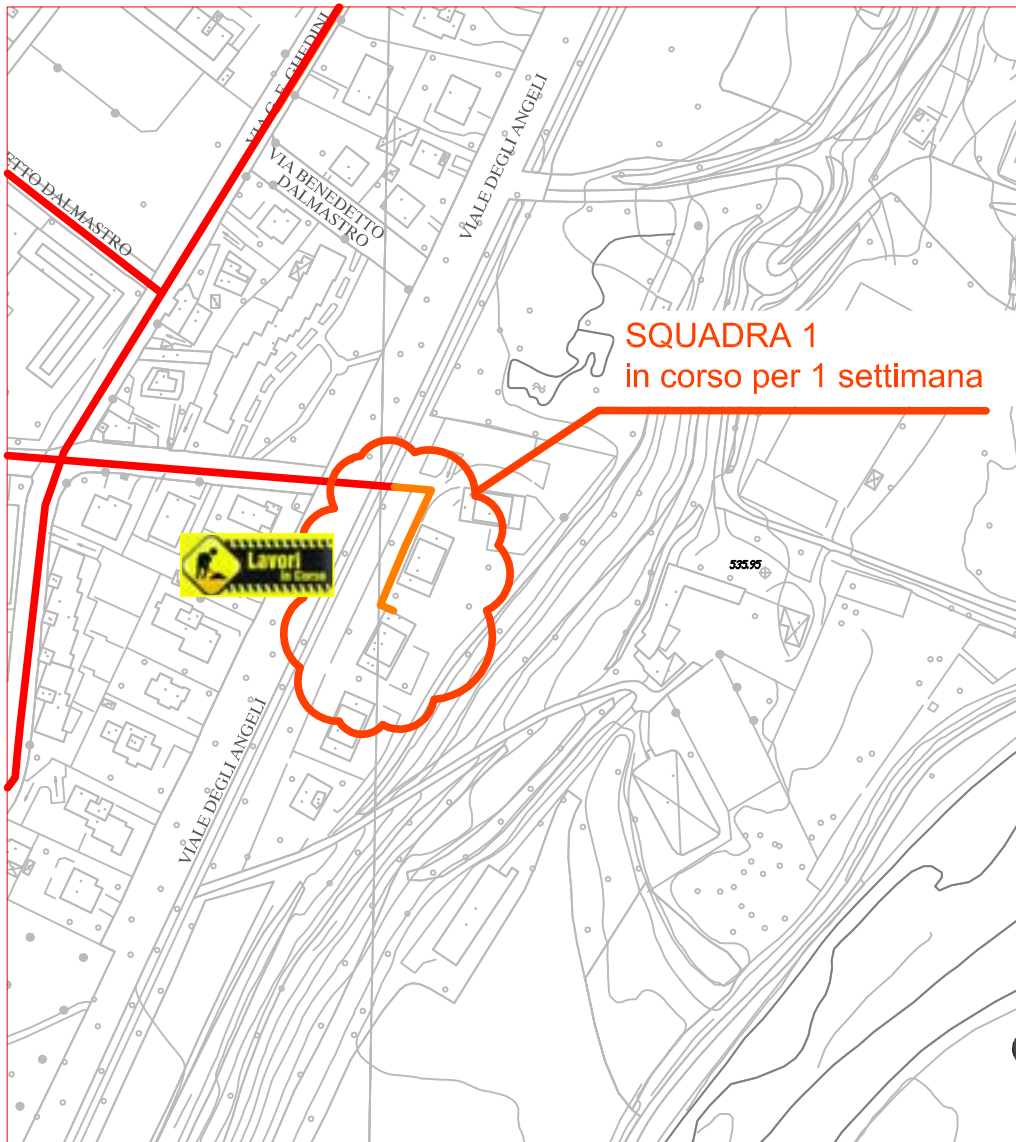

# PLANIMETRIA RETE TLR - CITTA' DI CUNEO - DETTAGLI 1

SQUADRA 1

SQUADRA 2

SQUADRA 3

LAVORI DI POSA DEL  
TELERISCALDAMENTO AGGIORNATI  
AL 31 GENNAIO 2020

- LEGENDA:
- RETE IN PROGETTO
  - LAVORI IN CORSO - AVANZAMENTO
  - RETE REALIZZATA
  - RETE DI PROSSIMA REALIZZAZIONE