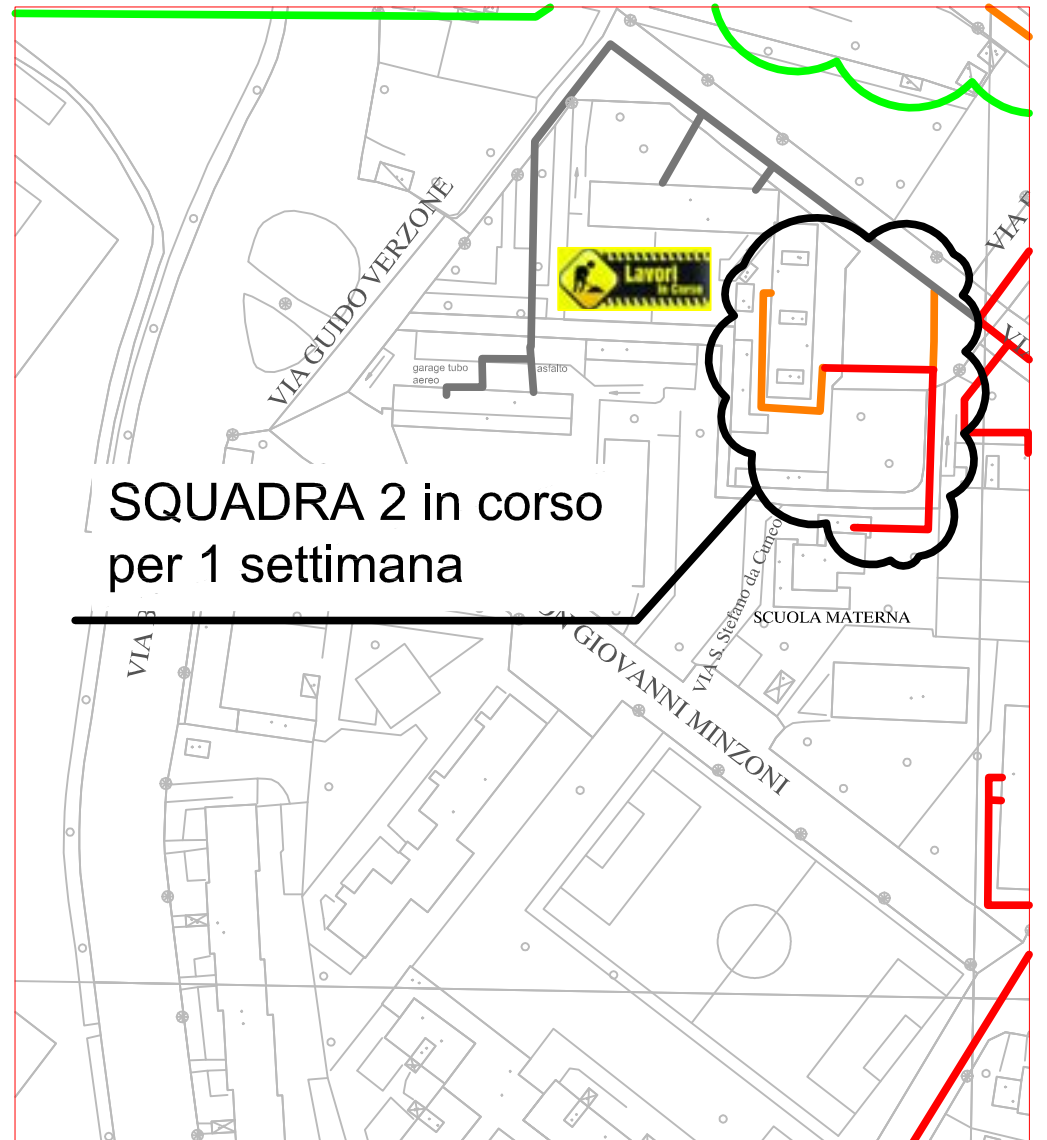

# PLANIMETRIA RETE TLR - CITTA' DI CUNEO - DETTAGLI 1

SQUADRA 1

SQUADRA 2

SQUADRA 3

LAVORI DI POSA DEL  
TELERISCALDAMENTO AGGIORNATI  
AL 31 GENNAIO 2020

- LEGENDA:
- RETE IN PROGETTO
  - LAVORI IN CORSO - AVANZAMENTO
  - RETE REALIZZATA
  - RETE DI PROSSIMA REALIZZAZIONE