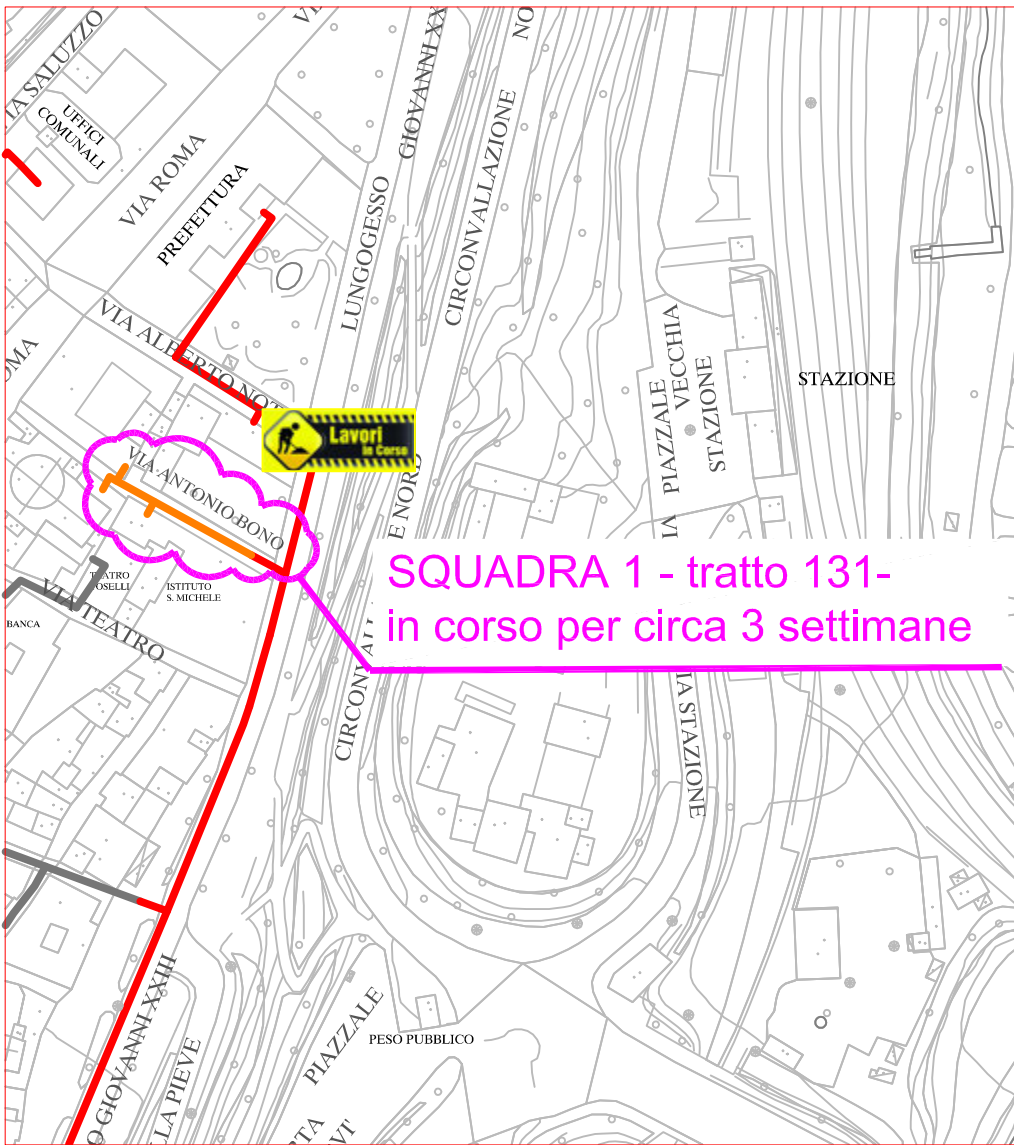

PLANIMETRIA RETE TLR - CITTA' DI CUNEO - DETTAGLI 1

SQUADRA 1

SQUADRA 2a

SQUADRA 2b

LAVORI DI POSA DEL
TELERISCALDAMENTO AGGIORNATI
AL 29 LUGLIO 2019

LEGENDA:

- RETE IN PROGETTO
- LAVORI IN CORSO - AVANZAMENTO
- RETE REALIZZATA
- RETE DI PROSSIMA REALIZZAZIONE