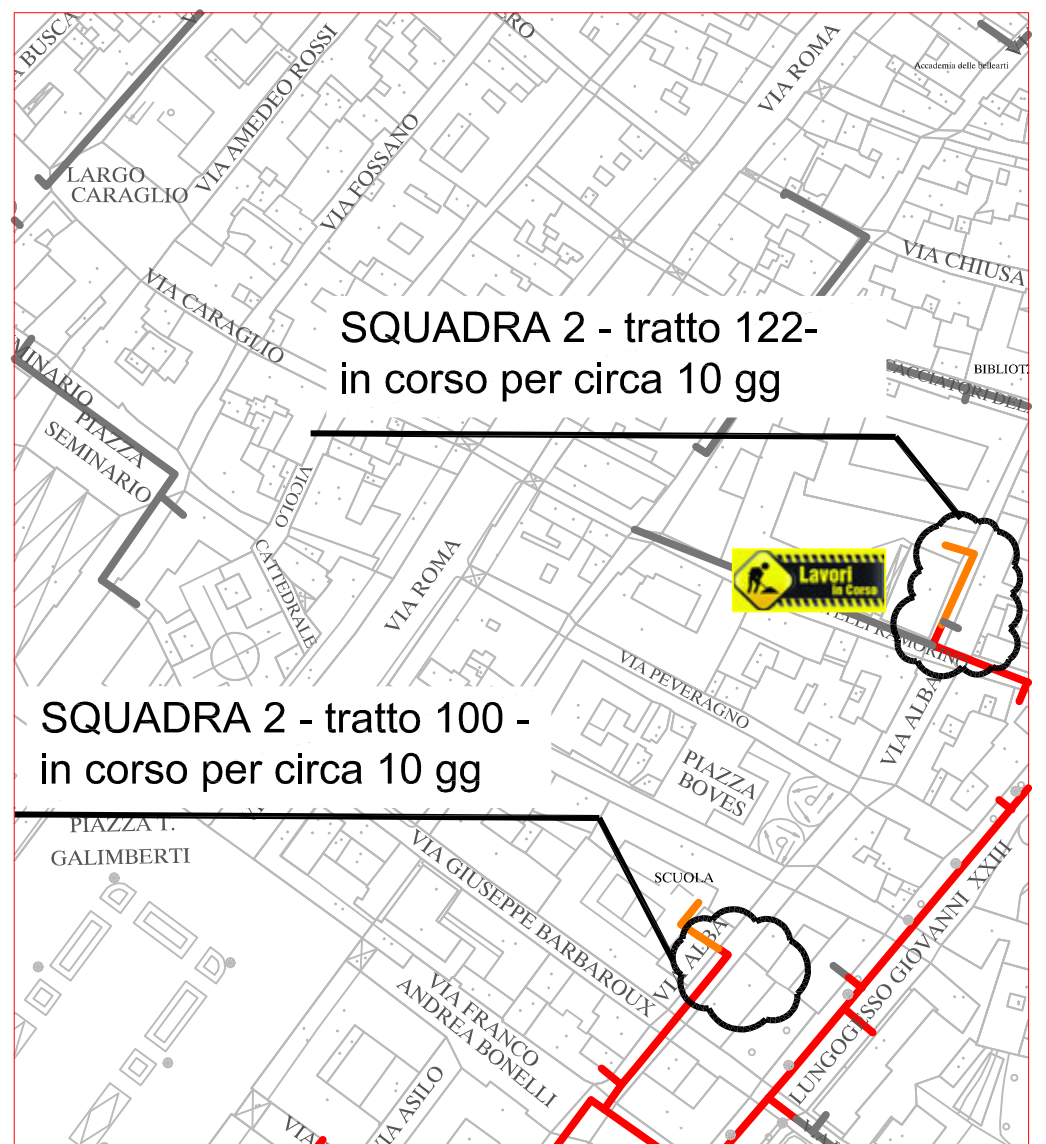

PLANIMETRIA RETE TLR - CITTA' DI CUNEO - DETTAGLI 1

SQUADRA 1

SQUADRA 2a

SQUADRA 2b

LAVORI DI POSA DEL
TELERISCALDAMENTO AGGIORNATI
AL 29 LUGLIO 2019

LEGENDA:

- RETE IN PROGETTO
- LAVORI IN CORSO - AVANZAMENTO
- RETE REALIZZATA
- RETE DI PROSSIMA REALIZZAZIONE