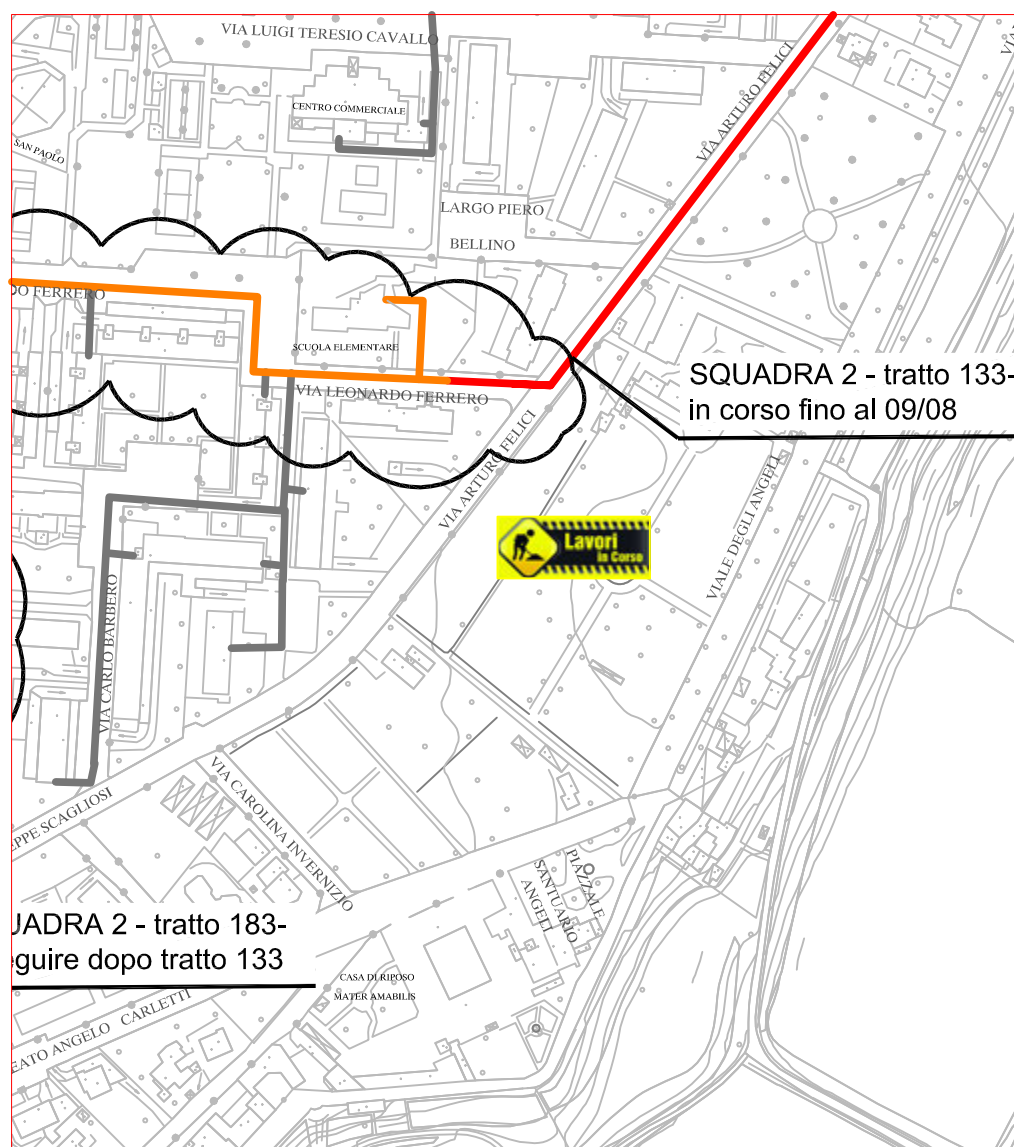

PLANIMETRIA RETE TLR - CITTA' DI CUNEO - DETTAGLI 1

SQUADRA 1

SQUADRA 2a

SQUADRA 2b

LAVORI DI POSA DEL
TELERISCALDAMENTO AGGIORNATI
AL 29 LUGLIO 2019

LEGENDA:

- RETE IN PROGETTO
- LAVORI IN CORSO - AVANZAMENTO
- RETE REALIZZATA
- RETE DI PROSSIMA REALIZZAZIONE