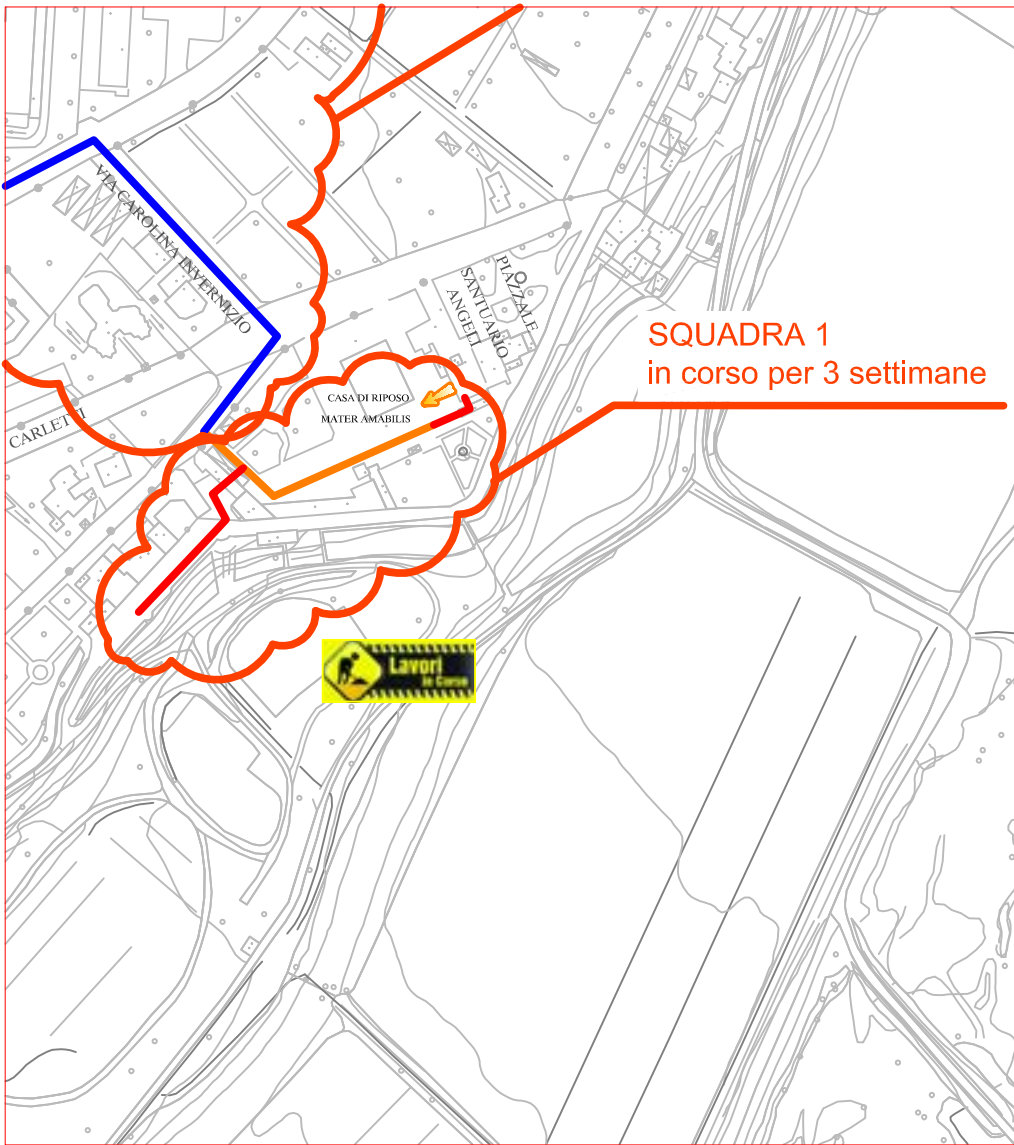

# PLANIMETRIA RETE TLR - CITTA' DI CUNEO - DETTAGLI 1

SQUADRA 1

SQUADRA 2

SQUADRA 3

SQUADRA 4

LAVORI DI POSA DEL Teleriscaldamento AGGIORNATI AL 28 FEBBRAIO 2020

LEGENDA:

- RETE IN PROGETTO
- LAVORI IN CORSO - AVANZAMENTO
- RETE REALIZZATA
- RETE DI PROSSIMA REALIZZAZIONE