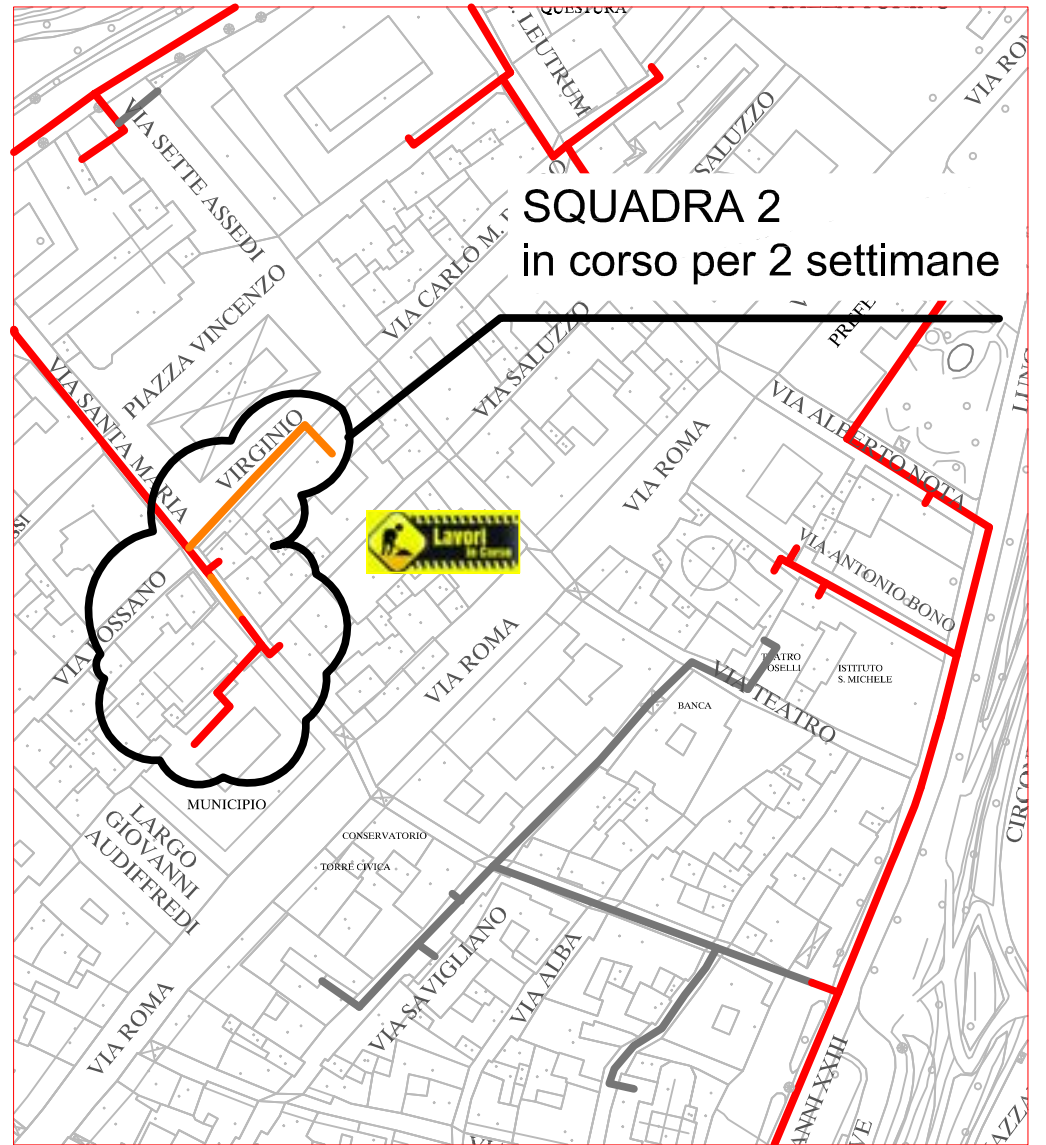

# PLANIMETRIA RETE TLR - CITTA' DI CUNEO - DETTAGLI 1

SQUADRA 1

SQUADRA 2

SQUADRA 3

SQUADRA 4

LAVORI DI POSA DEL Teleriscaldamento AGGIORNATI AL 28 FEBBRAIO 2020

LEGENDA:

- RETE IN PROGETTO
- LAVORI IN CORSO - AVANZAMENTO
- RETE REALIZZATA
- RETE DI PROSSIMA REALIZZAZIONE