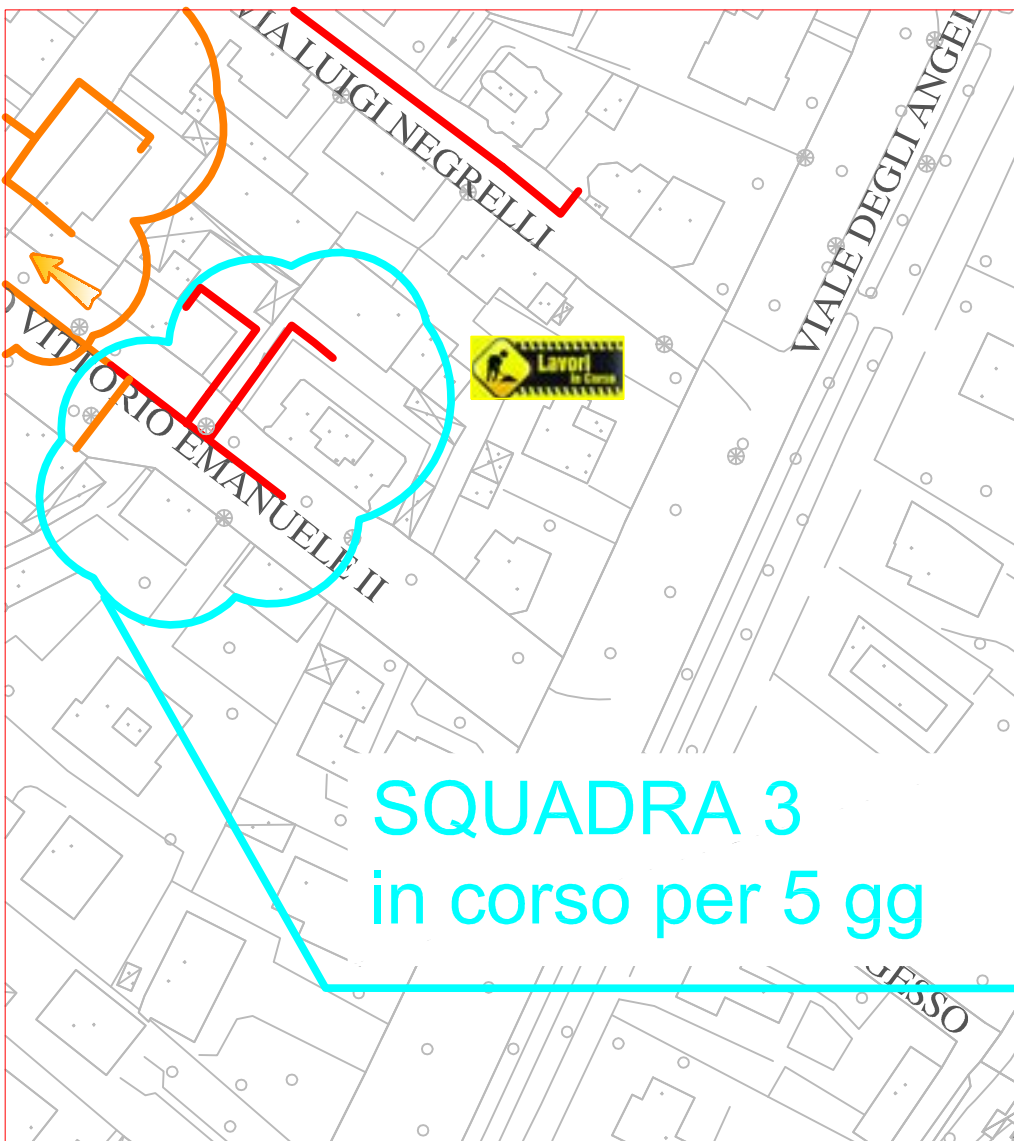

# PLANIMETRIA RETE TLR - CITTA' DI CUNEO - DETTAGLI 1

SQUADRA 1

SQUADRA 2

SQUADRA 3

SQUADRA 4

LAVORI DI POSA DEL Teleriscaldamento AGGIORNATI AL 28 FEBBRAIO 2020

LEGENDA:

- RETE IN PROGETTO
- LAVORI IN CORSO - AVANZAMENTO
- RETE REALIZZATA
- RETE DI PROSSIMA REALIZZAZIONE