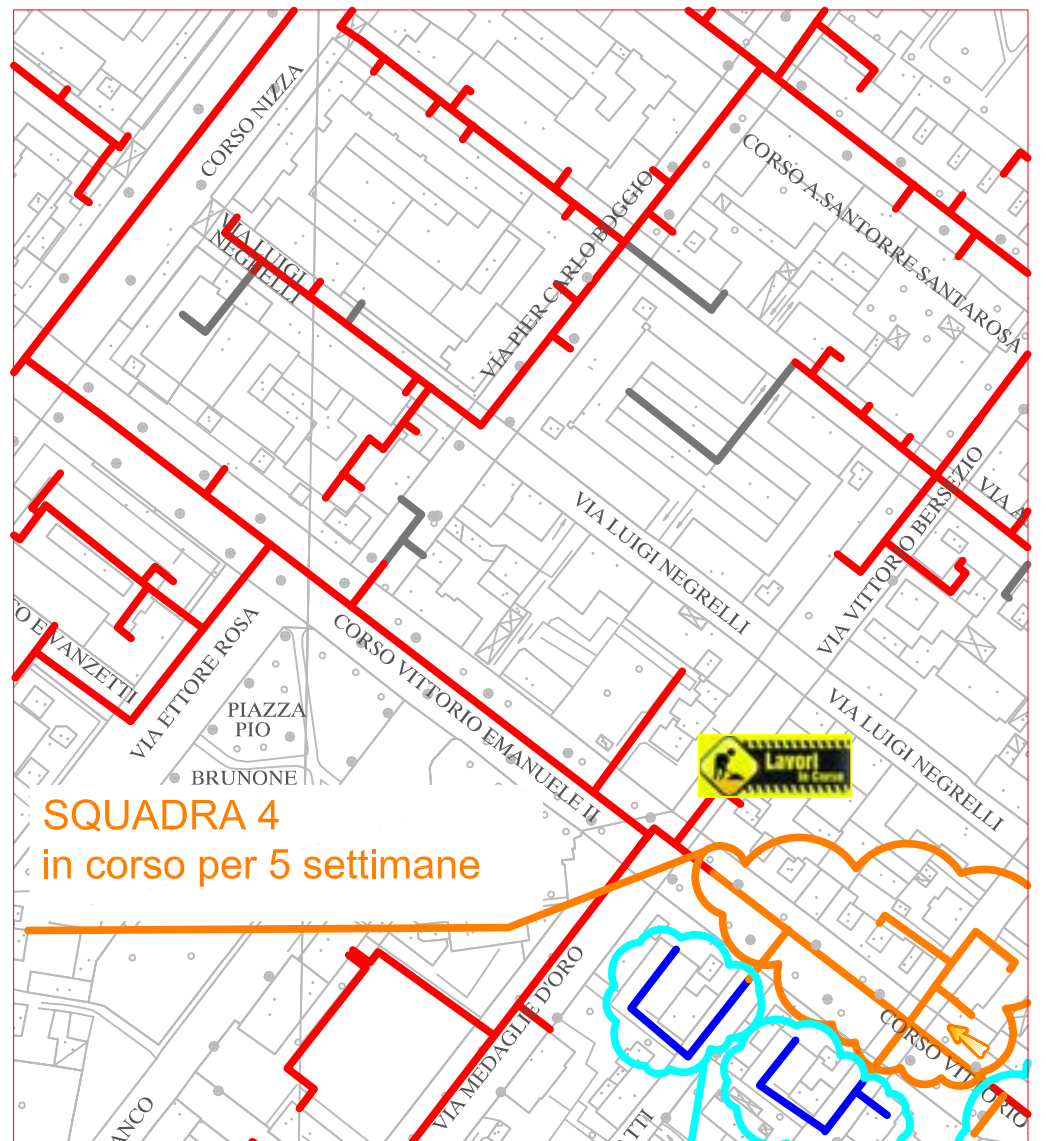

# PLANIMETRIA RETE TLR - CITTA' DI CUNEO - DETTAGLI 1

SQUADRA 1

SQUADRA 2

SQUADRA 3

SQUADRA 4

LAVORI DI POSA DEL Teleriscaldamento AGGIORNATI AL 28 FEBBRAIO 2020

LEGENDA:

- RETE IN PROGETTO
- LAVORI IN CORSO - AVANZAMENTO
- RETE REALIZZATA
- RETE DI PROSSIMA REALIZZAZIONE