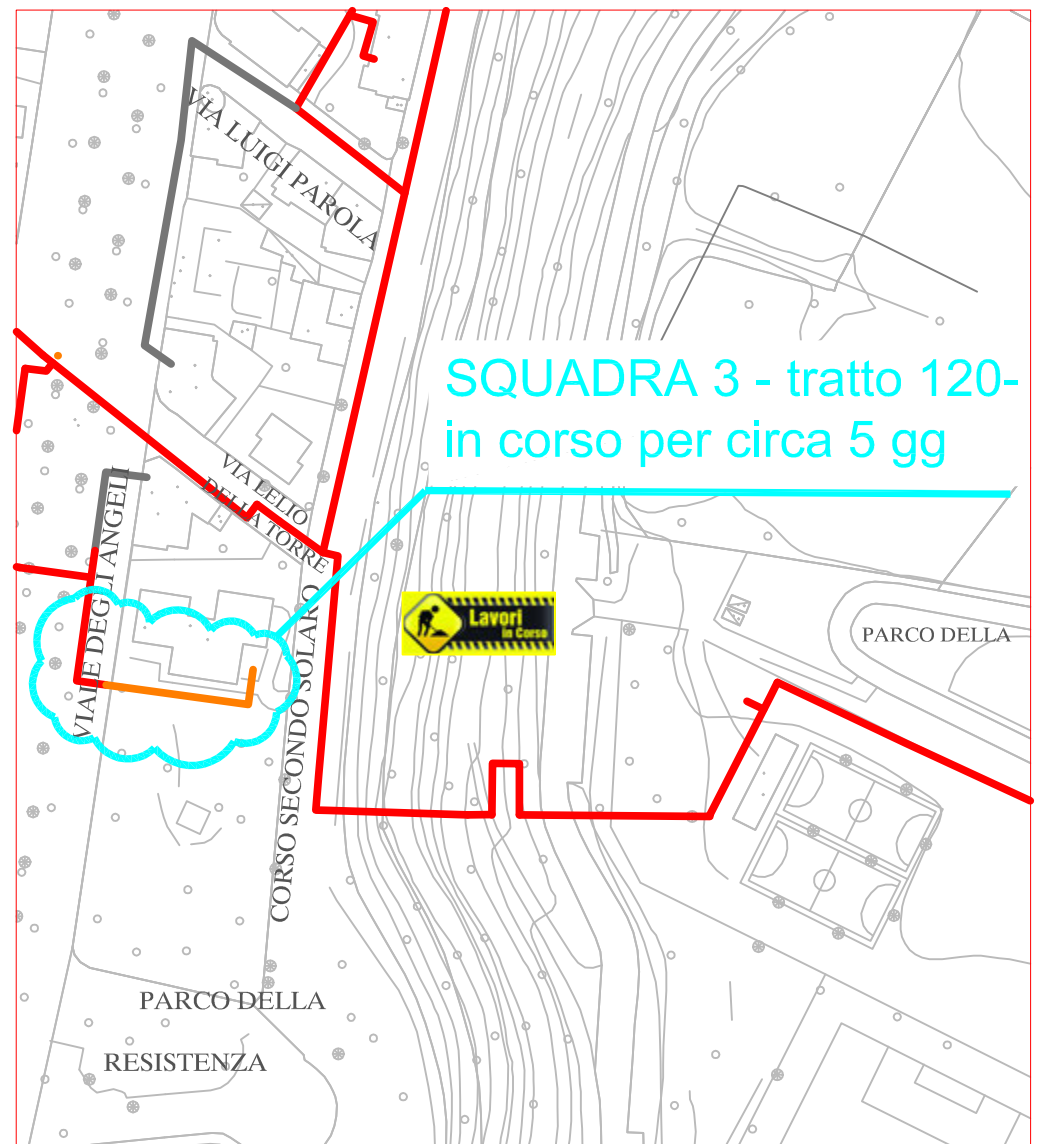

PLANIMETRIA RETE TLR - CITTA' DI CUNEO - DETTAGLI 1

SQUADRA 1

SQUADRA 3

SQUADRA 2

LAVORI DI POSA DEL
TELERISCALDAMENTO AGGIORNATI
AL 27 SETTEMBRE 2019

- LEGENDA:
- RETE IN PROGETTO
 - LAVORI IN CORSO - AVANZAMENTO
 - RETE REALIZZATA
 - RETE DI PROSSIMA REALIZZAZIONE