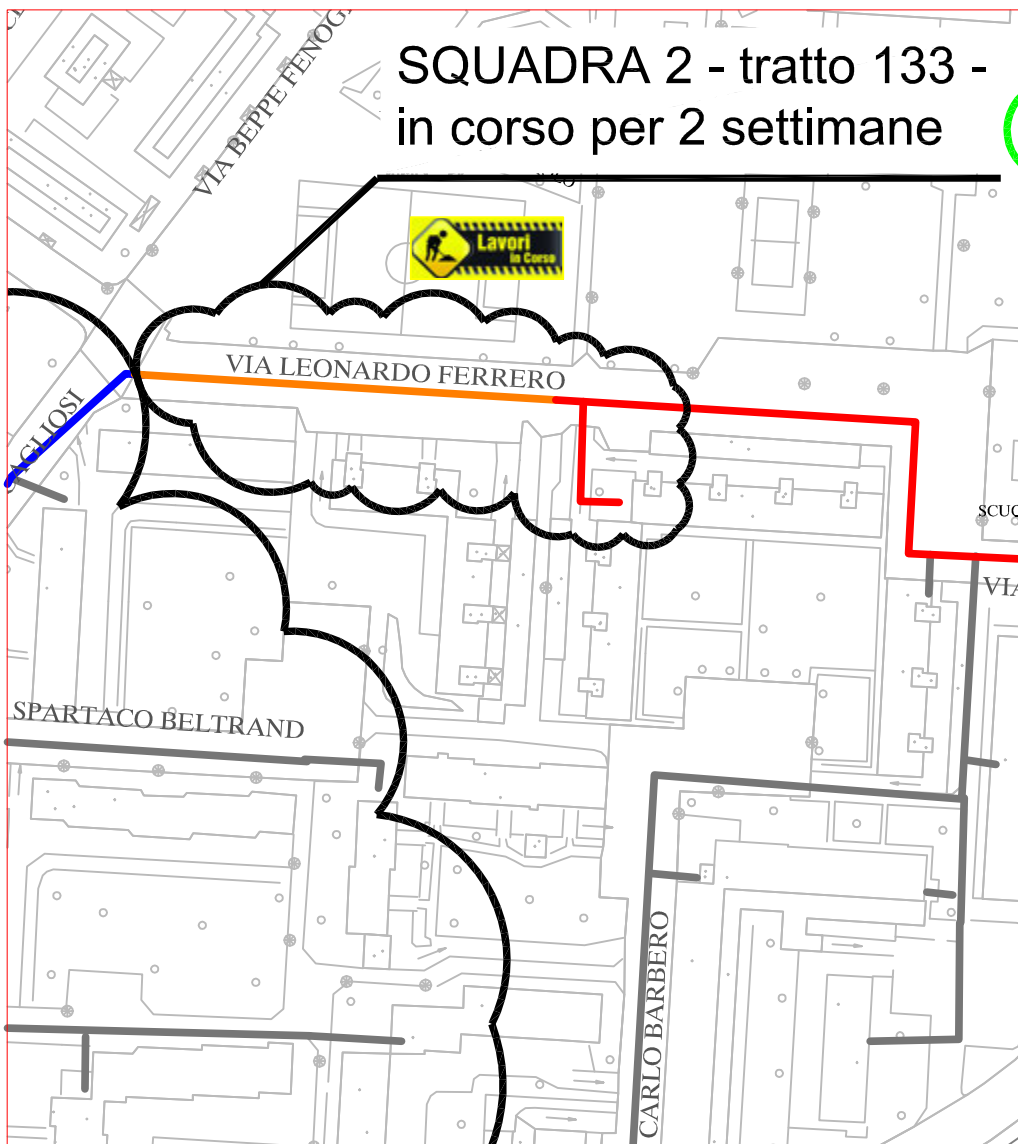

PLANIMETRIA RETE TLR - CITTA' DI CUNEO - DETTAGLI 1

SQUADRA 1

SQUADRA 3

SQUADRA 2

LAVORI DI POSA DEL
TELERISCALDAMENTO AGGIORNATI
AL 27 SETTEMBRE 2019

- LEGENDA:
- RETE IN PROGETTO
 - LAVORI IN CORSO - AVANZAMENTO
 - RETE REALIZZATA
 - RETE DI PROSSIMA REALIZZAZIONE