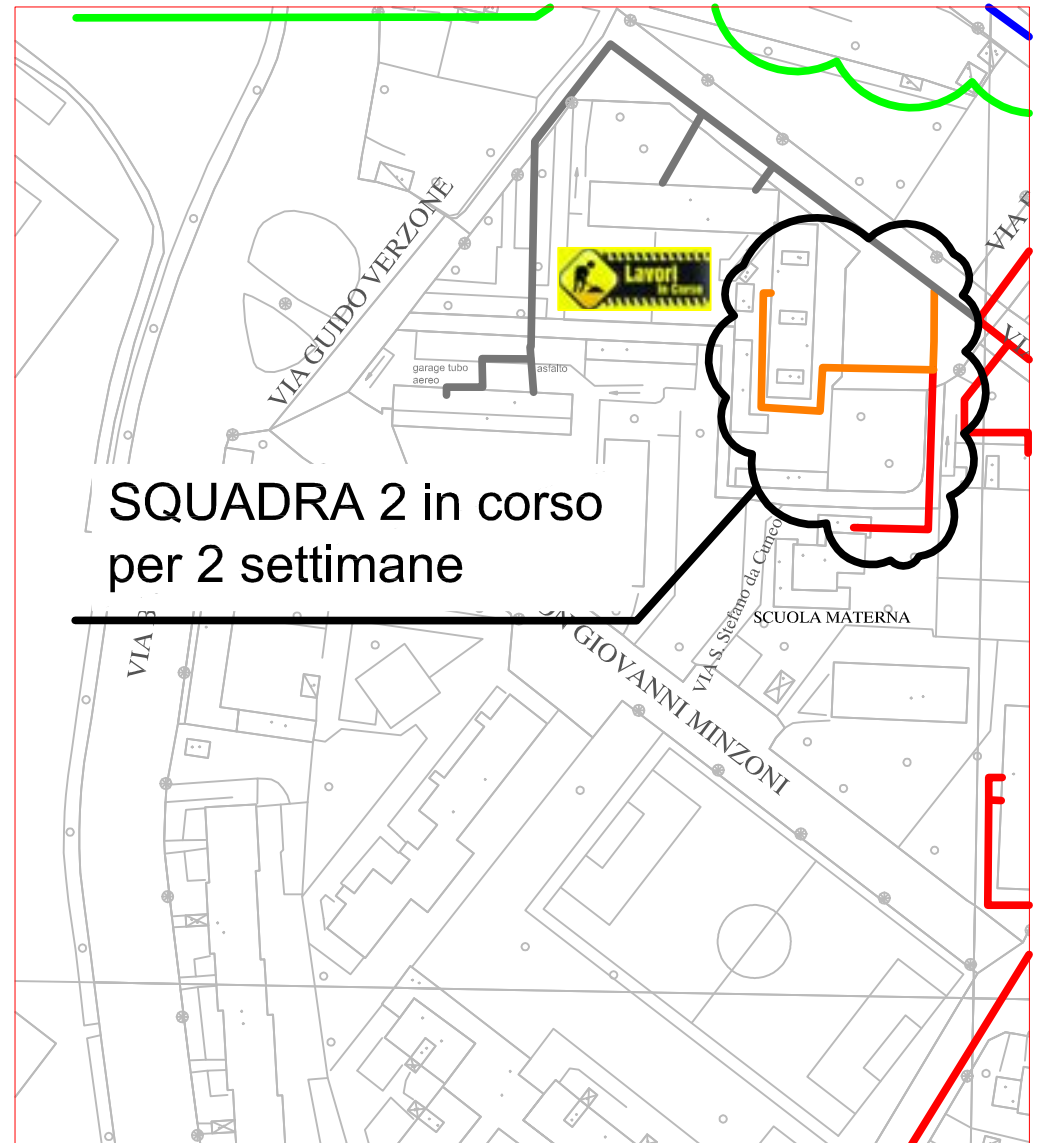

PLANIMETRIA RETE TLR - CITTA' DI CUNEO - DETTAGLI 1

SQUADRA 1

SQUADRA 2

SQUADRA 3

LAVORI DI POSA DEL
TELERISCALDAMENTO AGGIORNATI
AL 24 GENNAIO 2020

LEGGENDA:

- RETE IN PROGETTO
- LAVORI IN CORSO - AVANZAMENTO
- RETE REALIZZATA
- RETE DI PROSSIMA REALIZZAZIONE