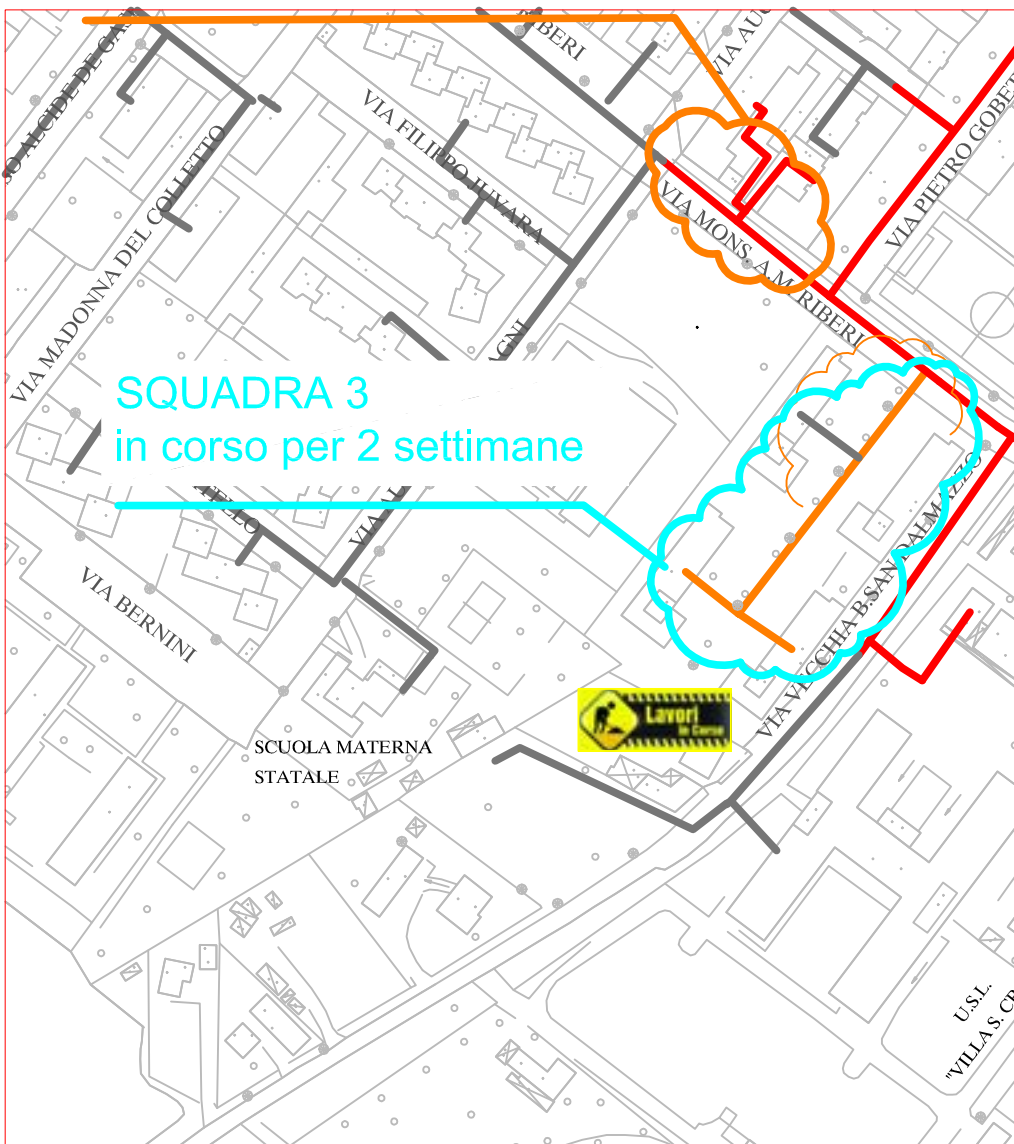

PLANIMETRIA RETE TLR - CITTA' DI CUNEO - DETTAGLI 1

SQUADRA 1

SQUADRA 2

SQUADRA 3

LAVORI DI POSA DEL
TELERISCALDAMENTO AGGIORNATI
AL 24 GENNAIO 2020

LEGGENDA:

- RETE IN PROGETTO
- LAVORI IN CORSO - AVANZAMENTO
- RETE REALIZZATA
- RETE DI PROSSIMA REALIZZAZIONE