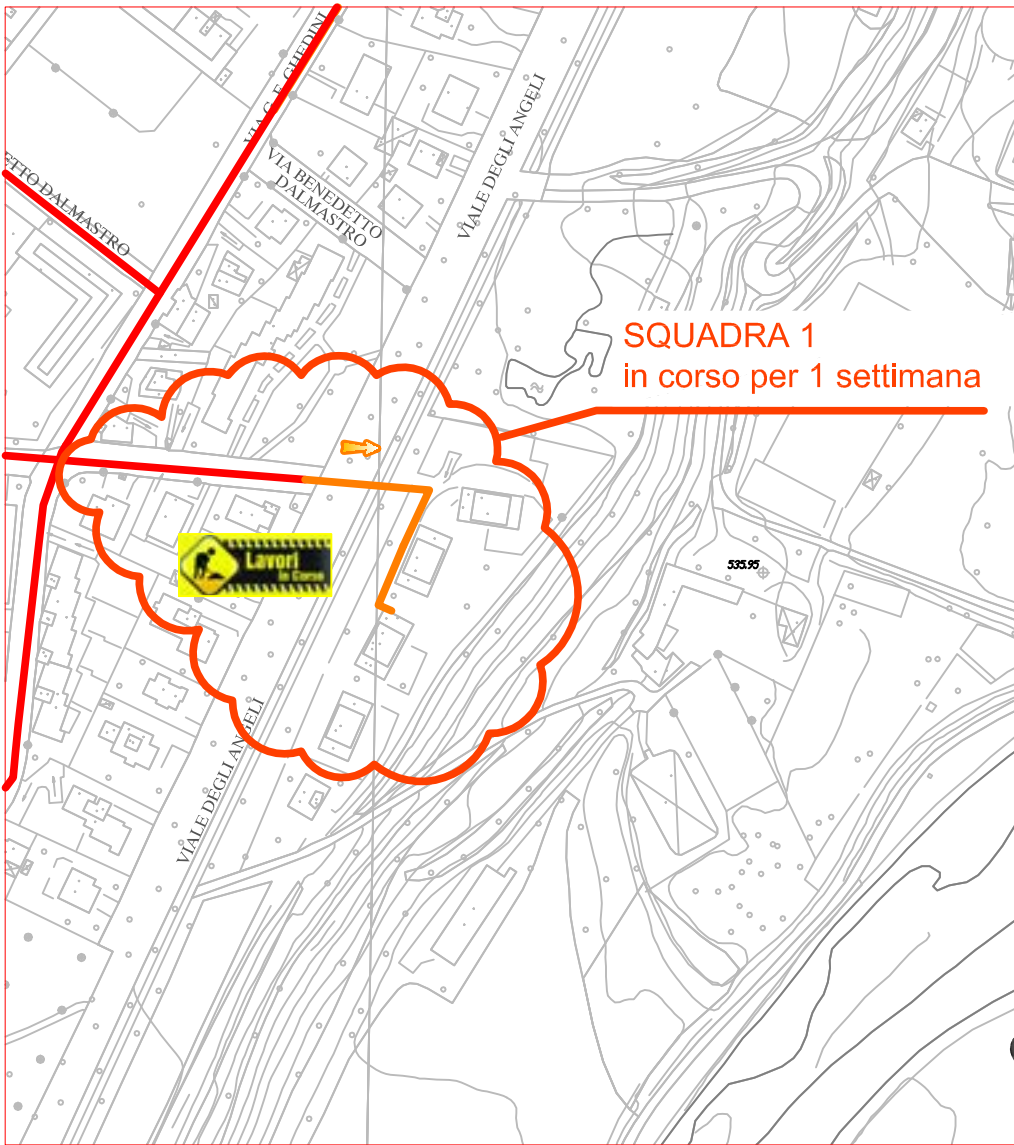

PLANIMETRIA RETE TLR - CITTA' DI CUNEO - DETTAGLI 1

SQUADRA 1

SQUADRA 2

SQUADRA 3

LAVORI DI POSA DEL
TELERISCALDAMENTO AGGIORNATI
AL 24 GENNAIO 2020

LEGGENDA:

- RETE IN PROGETTO
- LAVORI IN CORSO - AVANZAMENTO
- RETE REALIZZATA
- RETE DI PROSSIMA REALIZZAZIONE