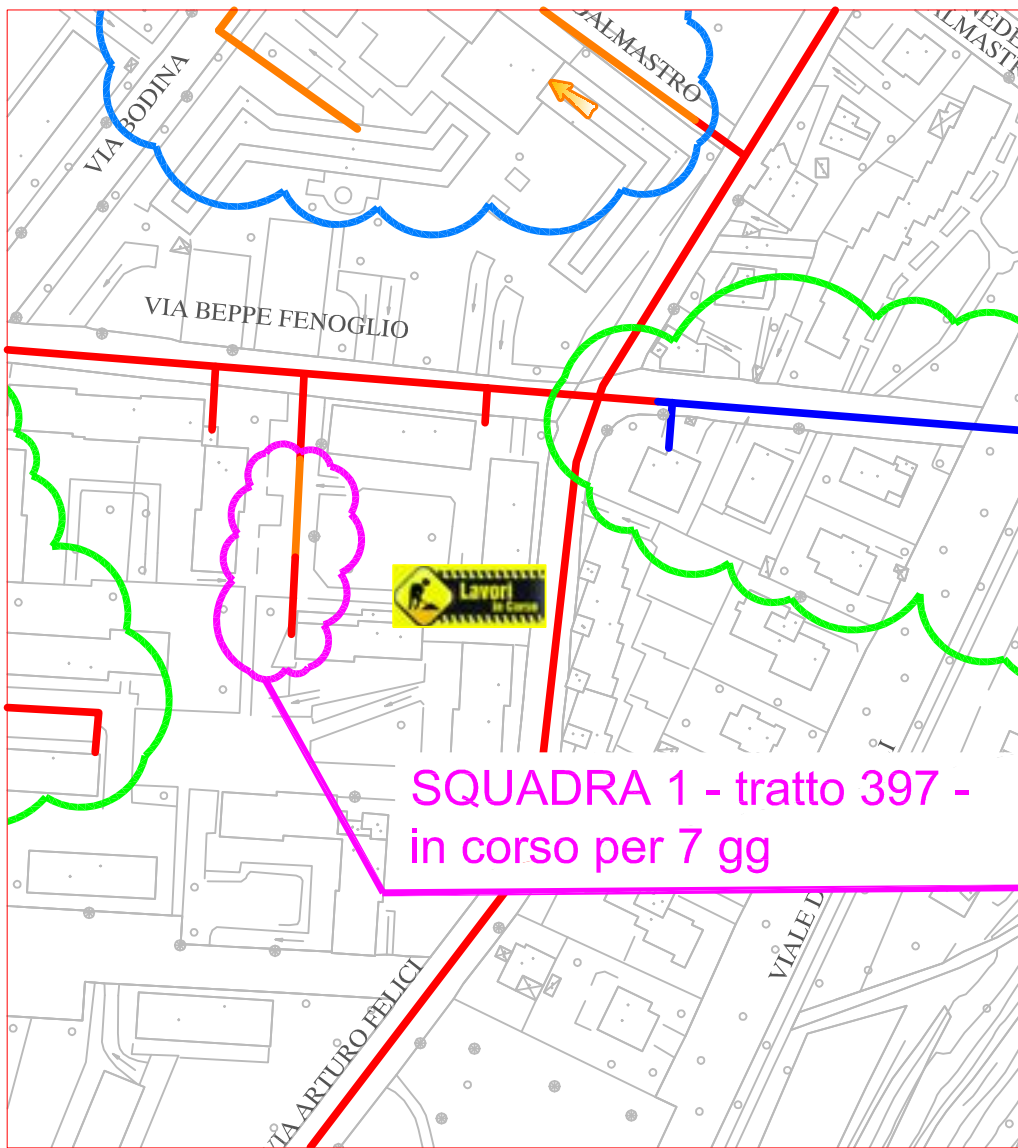

PLANIMETRIA RETE TLR - CITTA' DI CUNEO - DETTAGLI 1

SQUADRA 1

SQUADRA 2

SQUADRA 3

LAVORI DI POSA DEL
TELERISCALDAMENTO AGGIORNATI
AL 22 NOVEMBRE 2019

LEGENDA:

- RETE IN PROGETTO
- LAVORI IN CORSO - AVANZAMENTO
- RETE REALIZZATA
- RETE DI PROSSIMA REALIZZAZIONE