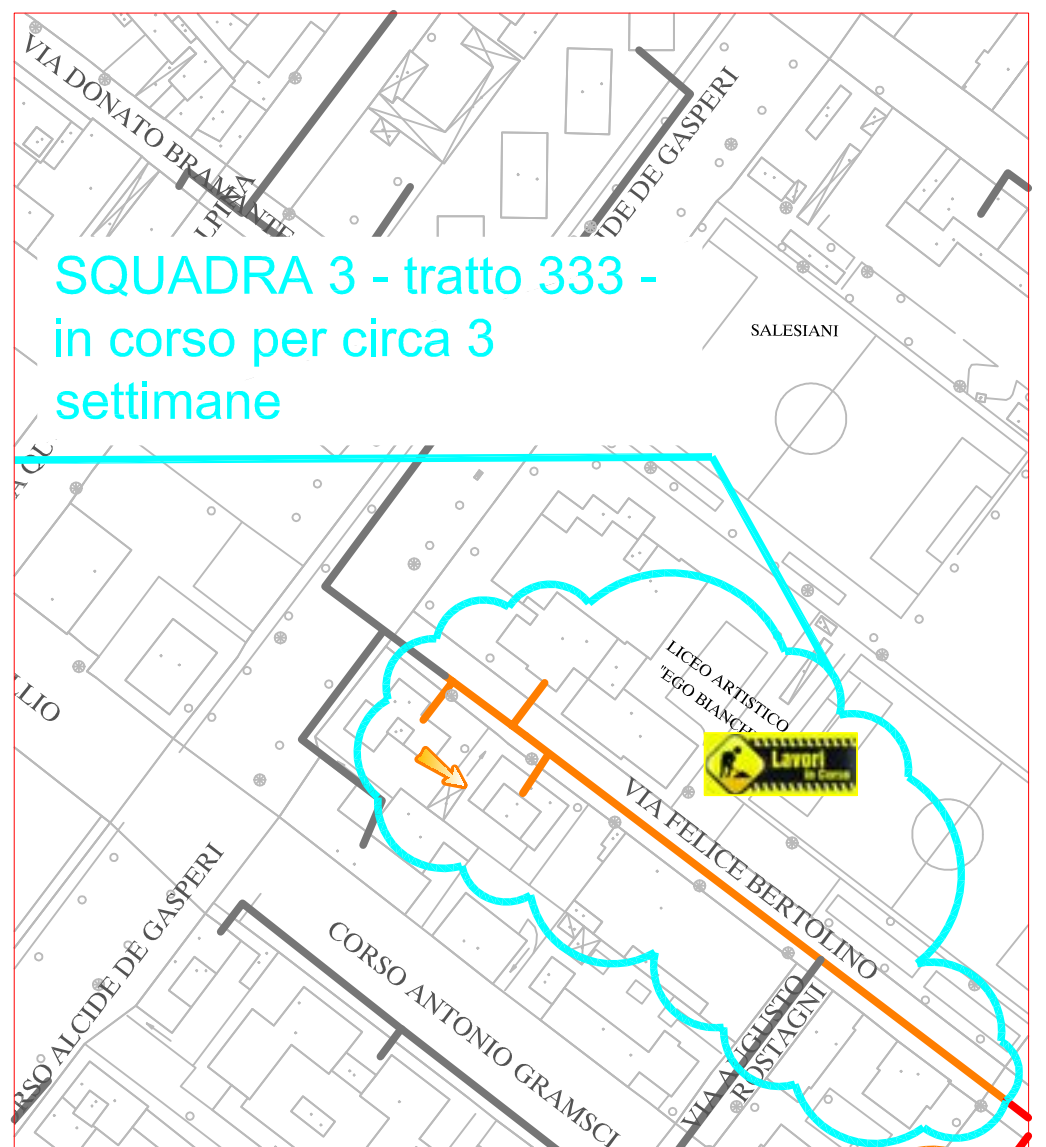

PLANIMETRIA RETE TLR - CITTA' DI CUNEO - DETTAGLI 1

SQUADRA 1

SQUADRA 2

SQUADRA 3

LAVORI DI POSA DEL
TELERISCALDAMENTO AGGIORNATI
AL 22 NOVEMBRE 2019

LEGENDA:

- RETE IN PROGETTO
- LAVORI IN CORSO - AVANZAMENTO
- RETE REALIZZATA
- RETE DI PROSSIMA REALIZZAZIONE