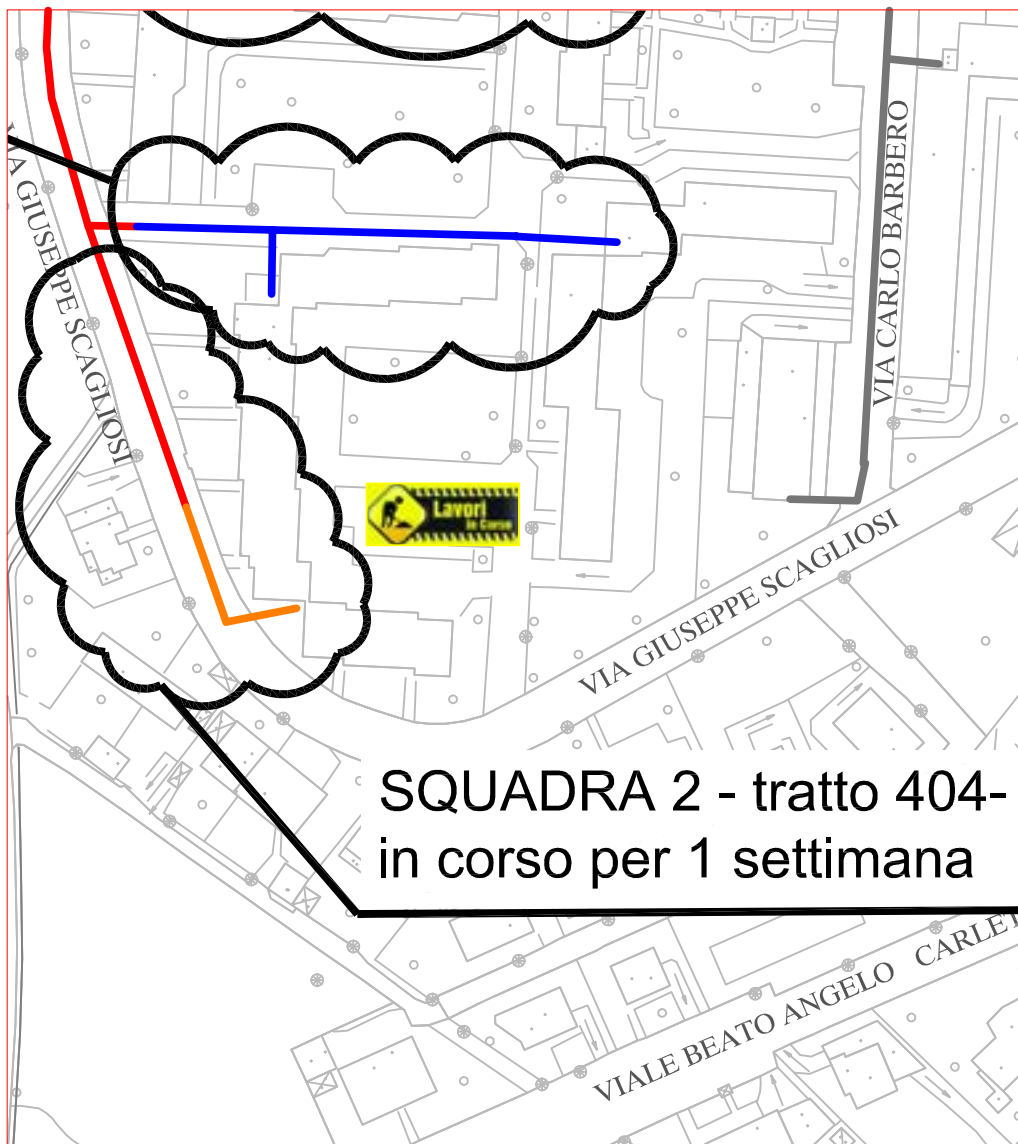

PLANIMETRIA RETE TLR - CITTA' DI CUNEO - DETTAGLI 1

SQUADRA 1

SQUADRA 2

SQUADRA 3

LAVORI DI POSA DEL
TELERISCALDAMENTO AGGIORNATI
AL 22 NOVEMBRE 2019

LEGENDA:

- RETE IN PROGETTO
- LAVORI IN CORSO - AVANZAMENTO
- RETE REALIZZATA
- RETE DI PROSSIMA REALIZZAZIONE