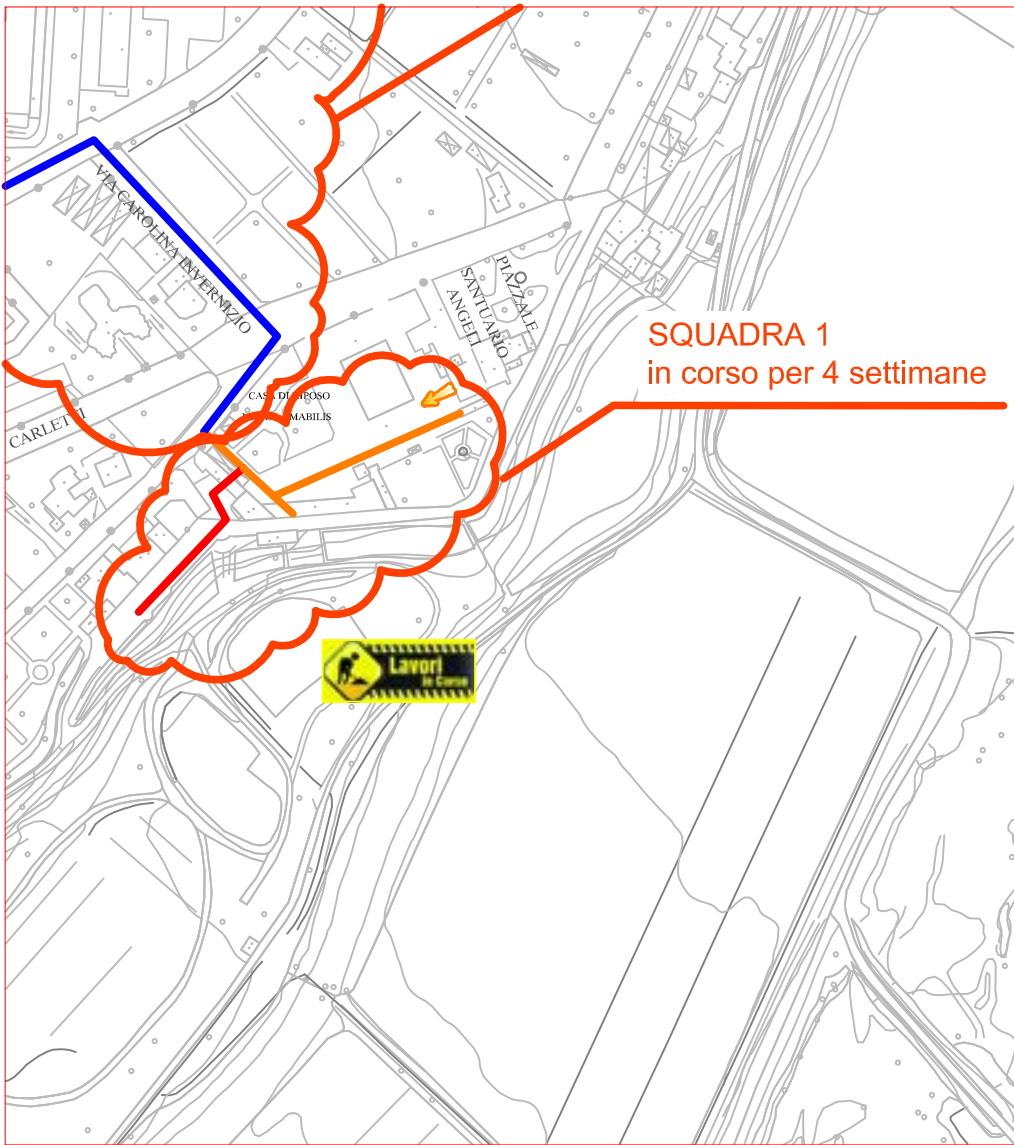

PLANIMETRIA RETE TLR - CITTA' DI CUNEO - DETTAGLI 1

SQUADRA 1

SQUADRA 2

SQUADRA 3

SQUADRA 4

LAVORI DI POSA DEL TELERISCALDAMENTO AGGIORNATI AL 21 FEBBRAIO 2020

LEGENDA:

- RETE IN PROGETTO
- LAVORI IN CORSO - AVANZAMENTO
- RETE REALIZZATA
- RETE DI PROSSIMA REALIZZAZIONE