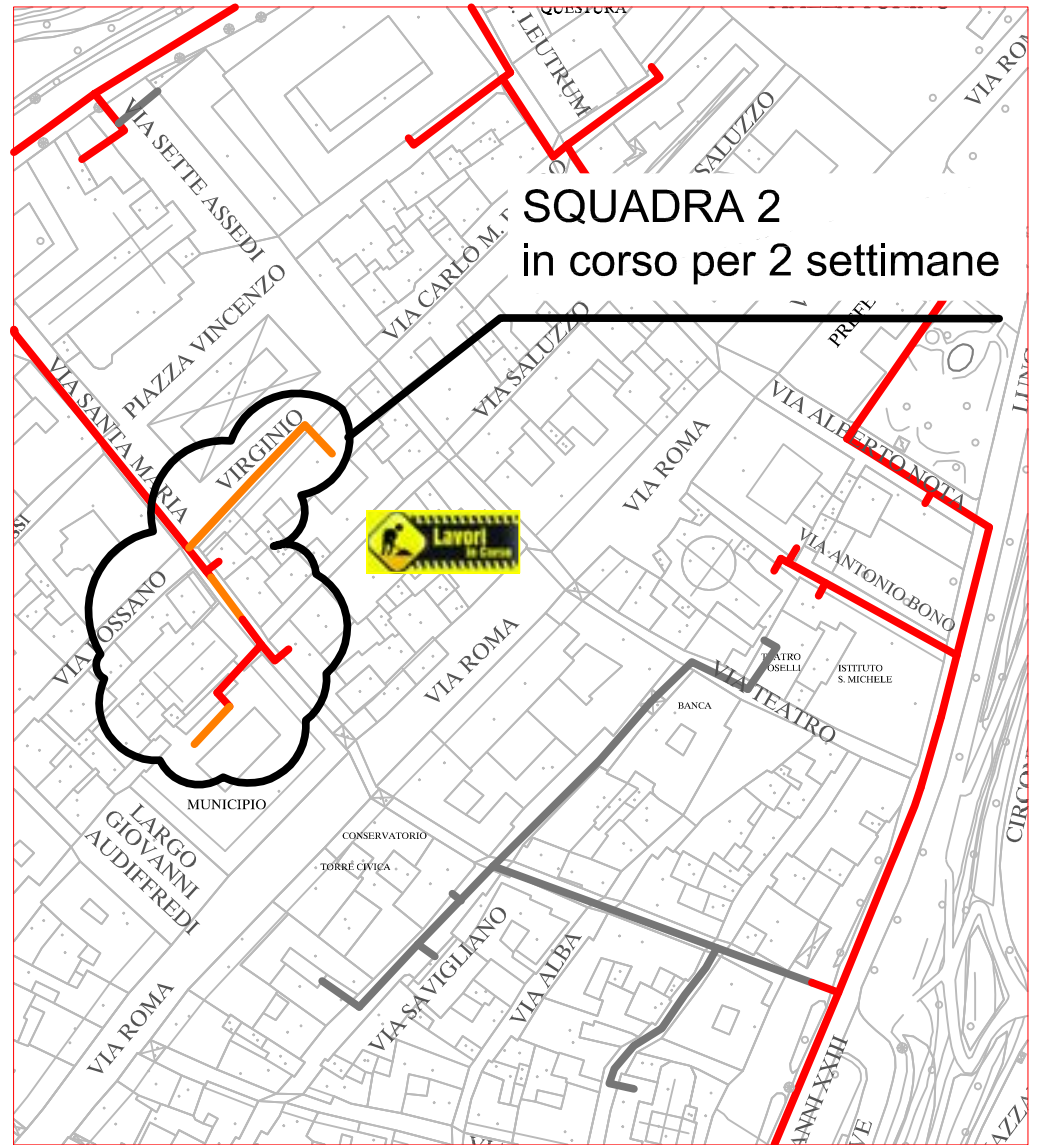

PLANIMETRIA RETE TLR - CITTA' DI CUNEO - DETTAGLI 1

SQUADRA 1

SQUADRA 2

SQUADRA 3

SQUADRA 4

LAVORI DI POSA DEL TELERISCALDAMENTO AGGIORNATI AL 21 FEBBRAIO 2020

LEGENDA:

- RETE IN PROGETTO
- LAVORI IN CORSO - AVANZAMENTO
- RETE REALIZZATA
- RETE DI PROSSIMA REALIZZAZIONE