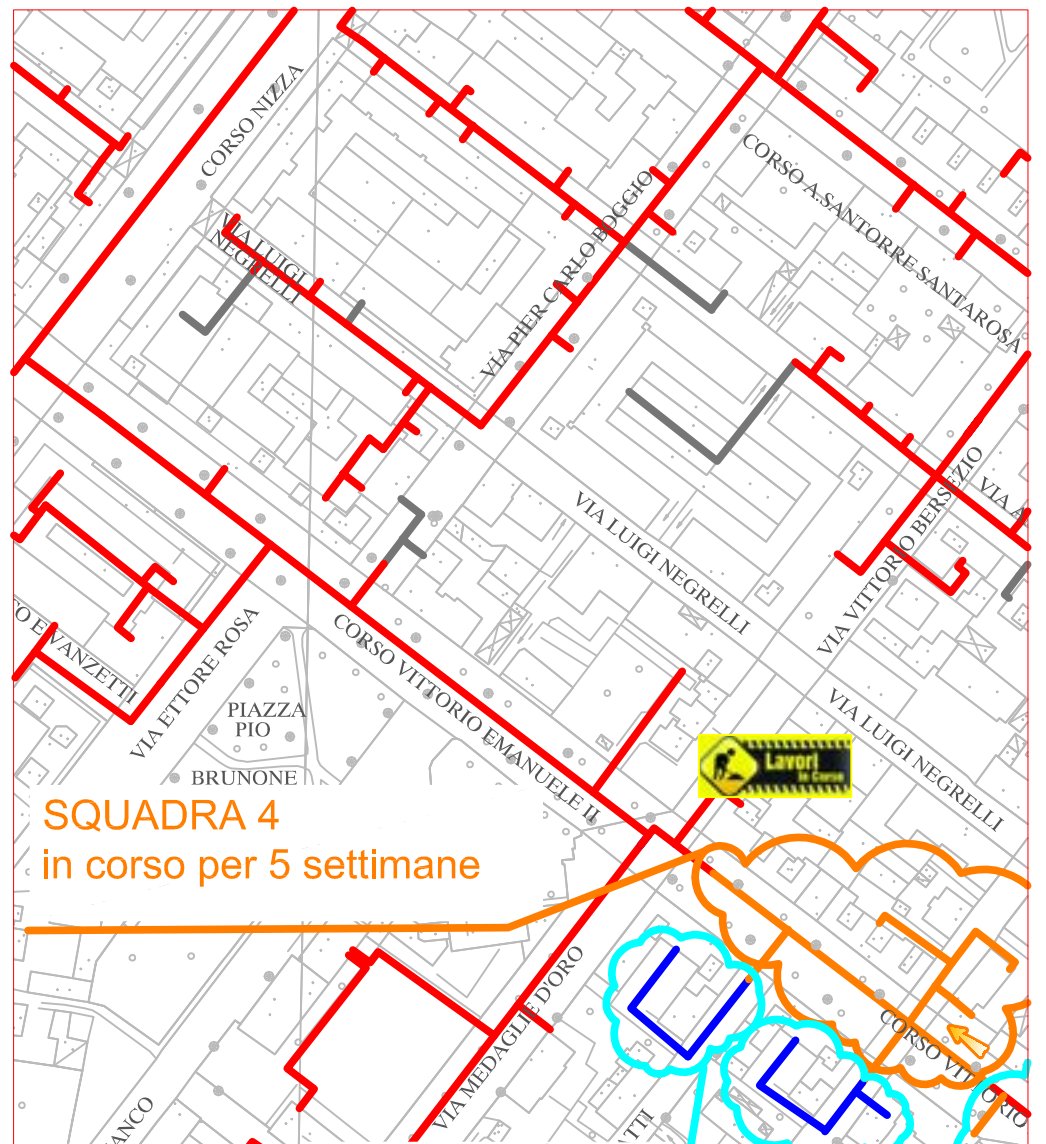

PLANIMETRIA RETE TLR - CITTA' DI CUNEO - DETTAGLI 1

SQUADRA 1

SQUADRA 2

SQUADRA 3

SQUADRA 4

LAVORI DI POSA DEL TELERISCALDAMENTO AGGIORNATI AL 21 FEBBRAIO 2020

LEGENDA:

- RETE IN PROGETTO
- LAVORI IN CORSO - AVANZAMENTO
- RETE REALIZZATA
- RETE DI PROSSIMA REALIZZAZIONE