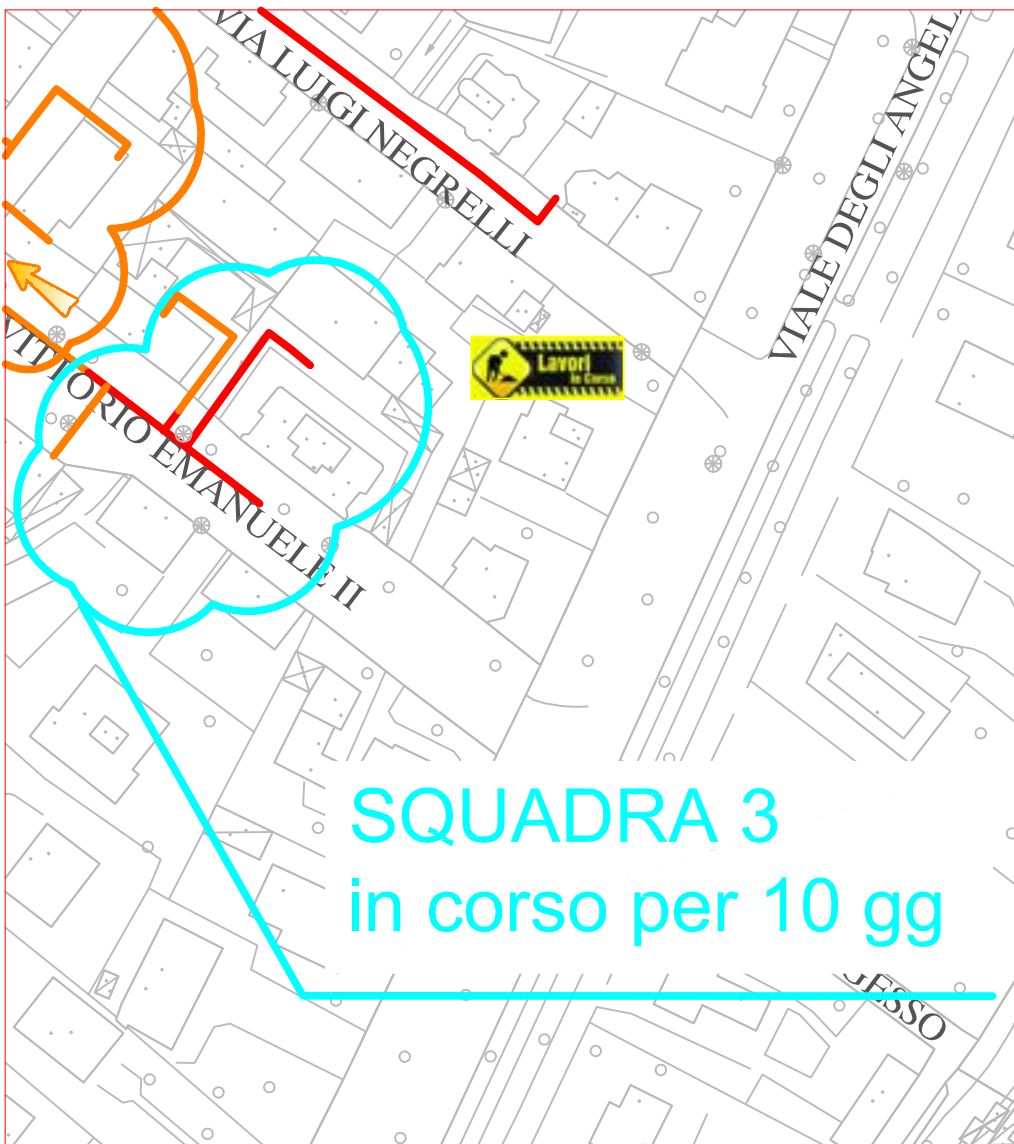

PLANIMETRIA RETE TLR - CITTA' DI CUNEO - DETTAGLI 1

SQUADRA 1

SQUADRA 2

SQUADRA 3

SQUADRA 4

LAVORI DI POSA DEL TELERISCALDAMENTO AGGIORNATI AL 21 FEBBRAIO 2020

LEGENDA:

- RETE IN PROGETTO
- LAVORI IN CORSO - AVANZAMENTO
- RETE REALIZZATA
- RETE DI PROSSIMA REALIZZAZIONE