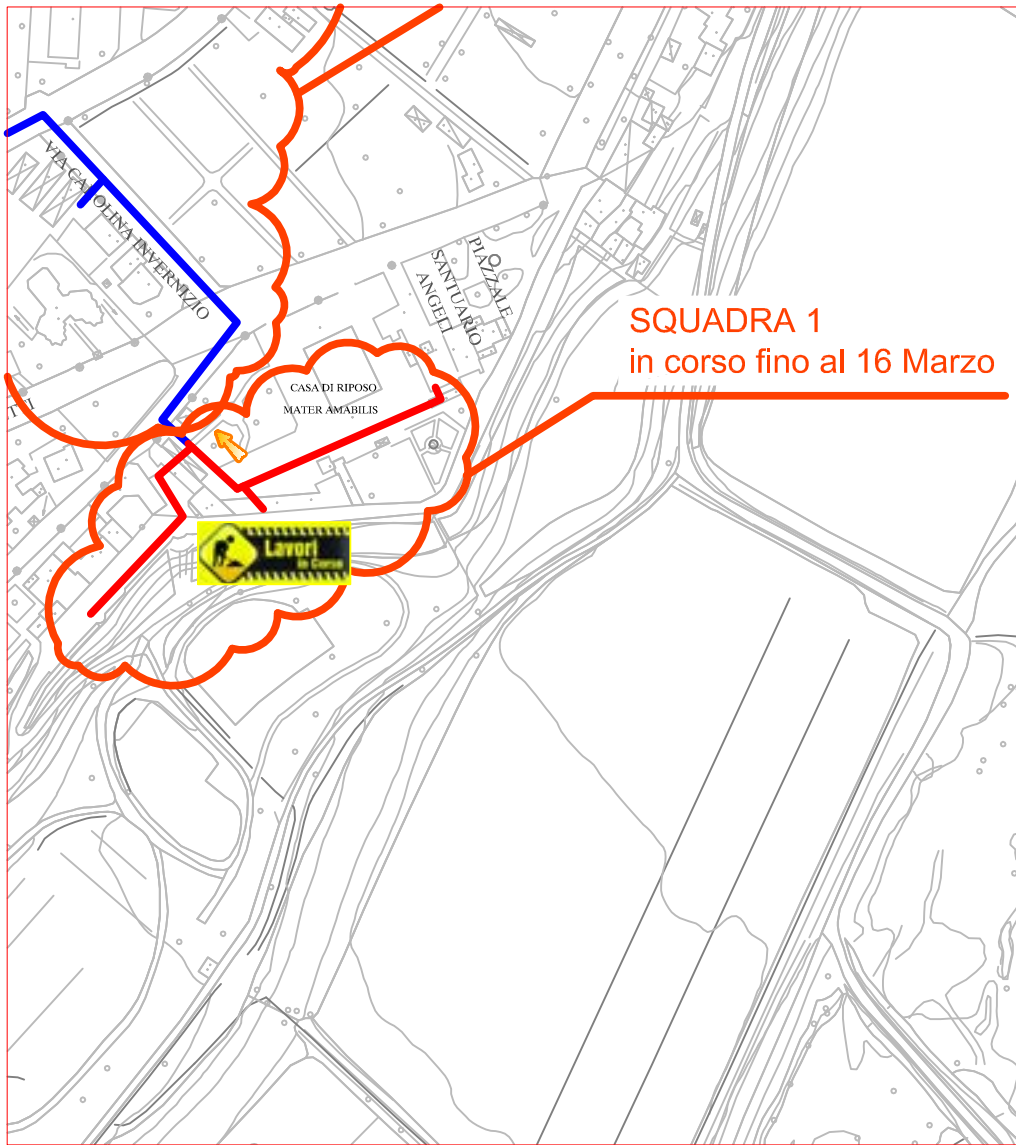

PLANIMETRIA RETE TLR - CITTA' DI CUNEO - DETTAGLI 1

SQUADRA 1

SQUADRA 3

LAVORI DI POSA DEL
TELERISCALDAMENTO AGGIORNATI
AL 13 MARZO 2020

LEGENDA:

- RETE IN PROGETTO
- LAVORI IN CORSO - AVANZAMENTO
- RETE REALIZZATA
- RETE DI PROSSIMA REALIZZAZIONE