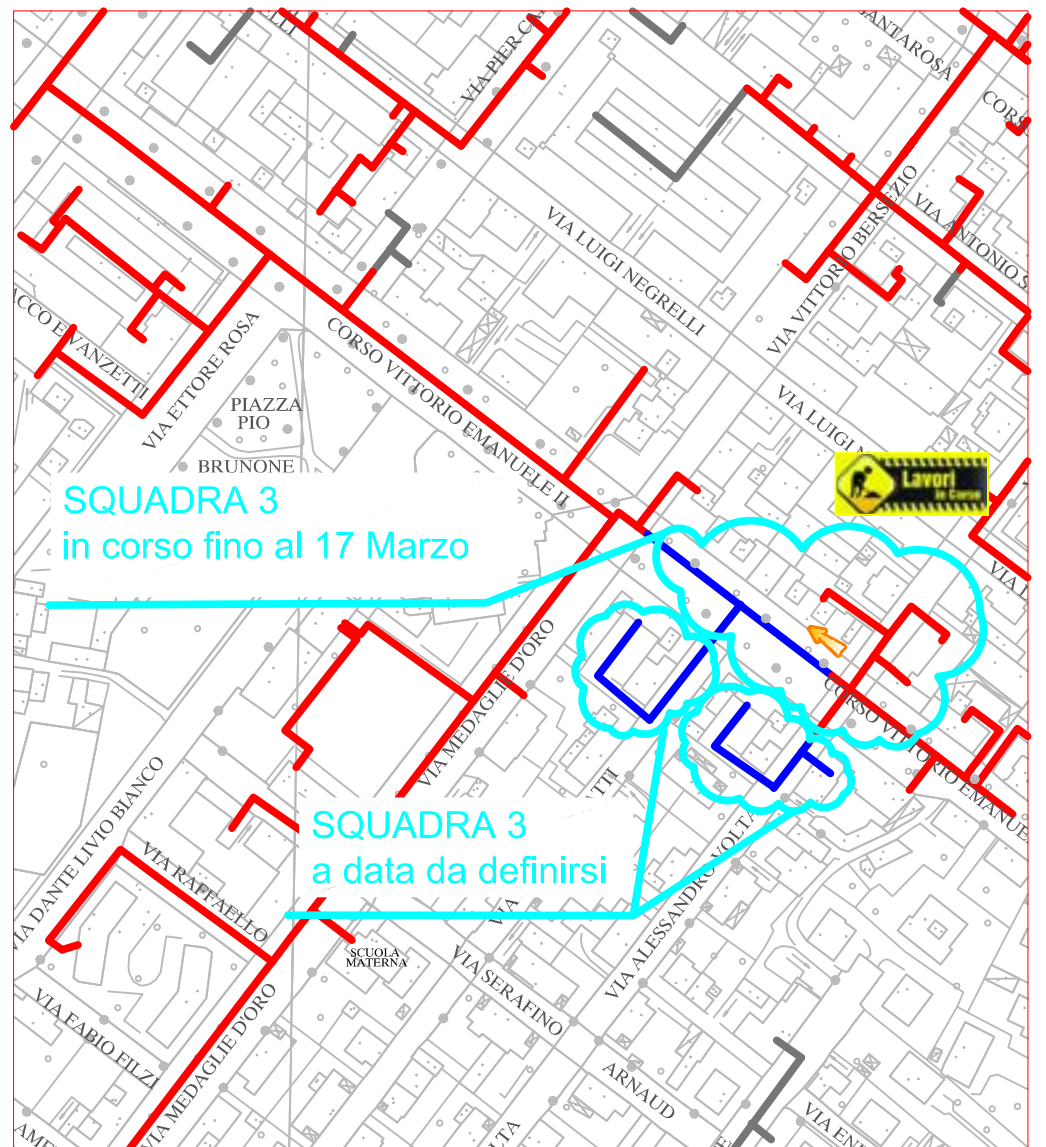

PLANIMETRIA RETE TLR - CITTA' DI CUNEO - DETTAGLI 1

SQUADRA 1

SQUADRA 3

LAVORI DI POSA DEL
TELERISCALDAMENTO AGGIORNATI
AL 13 MARZO 2020

LEGENDA:

- RETE IN PROGETTO
- LAVORI IN CORSO - AVANZAMENTO
- RETE REALIZZATA
- RETE DI PROSSIMA REALIZZAZIONE