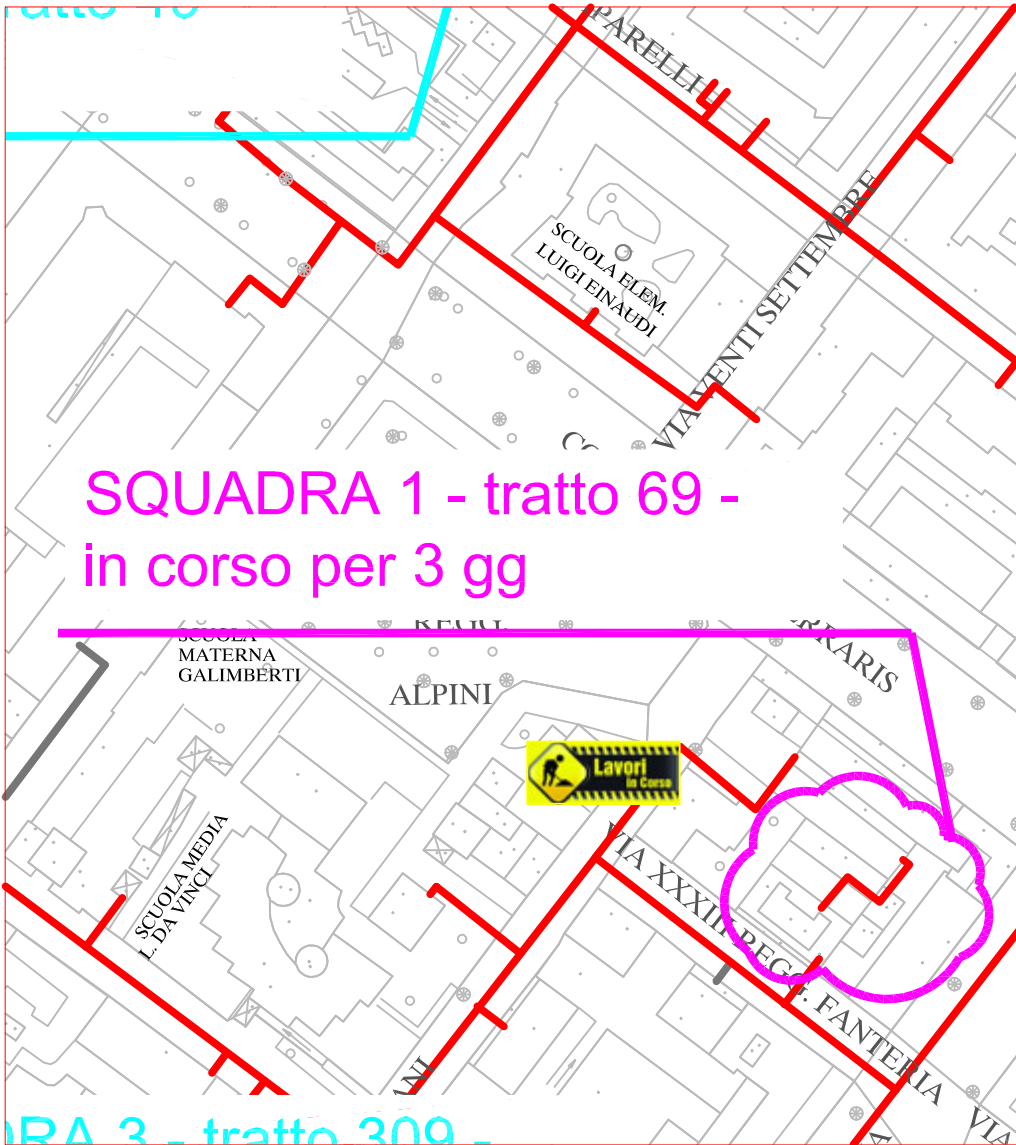

PLANIMETRIA RETE TLR - CITTA' DI CUNEO - DETTAGLI 1

SQUADRA 1

SQUADRA 2

SQUADRA 3

LAVORI DI POSA DEL
TELERISCALDAMENTO AGGIORNATI
AL 11 OTTOBRE 2019

LEGENDA:

- RETE IN PROGETTO
- LAVORI IN CORSO - AVANZAMENTO
- RETE REALIZZATA
- RETE DI PROSSIMA REALIZZAZIONE