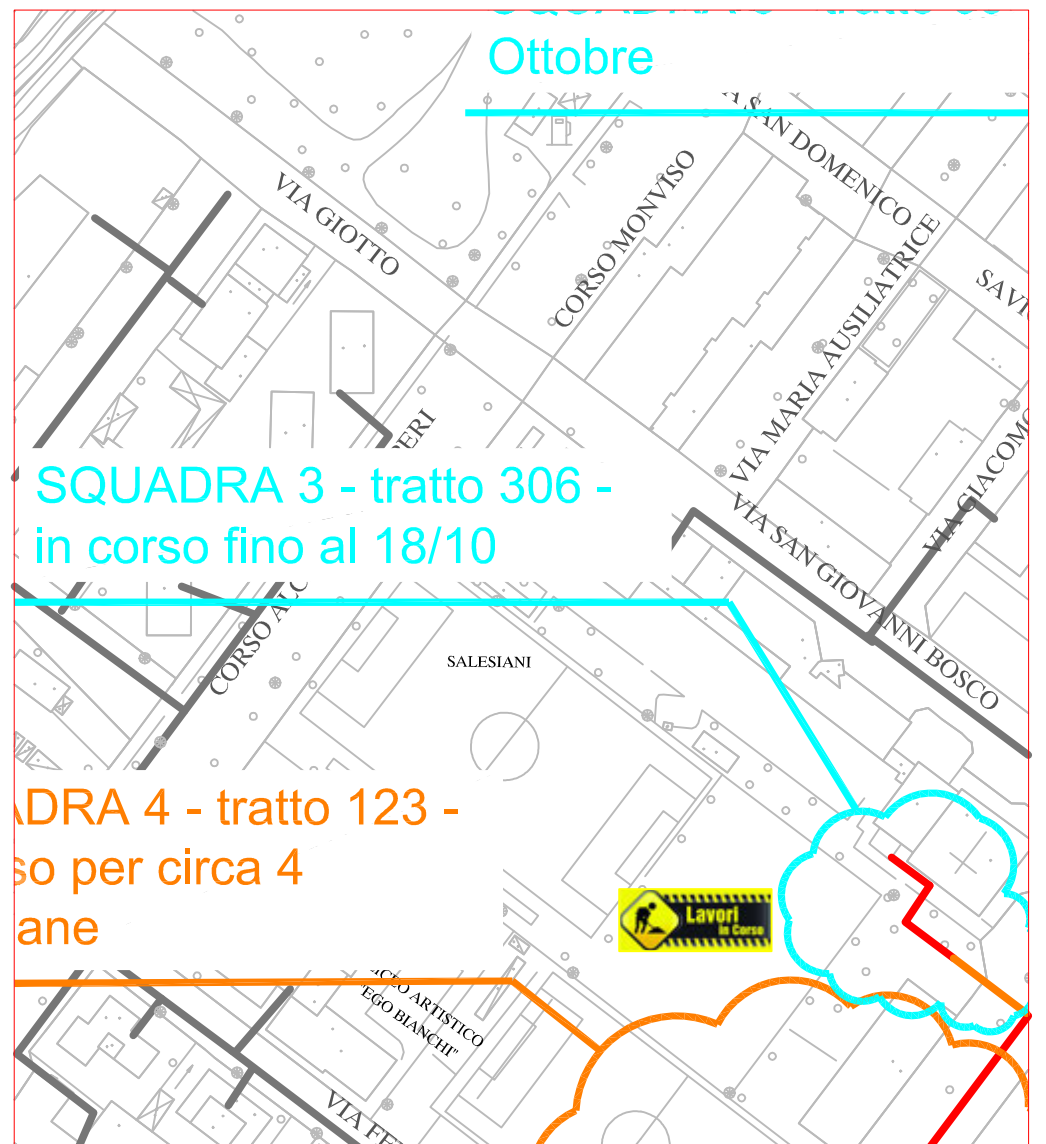

PLANIMETRIA RETE TLR - CITTA' DI CUNEO - DETTAGLI 1

SQUADRA 1

SQUADRA 2

SQUADRA 3

LAVORI DI POSA DEL
TELERISCALDAMENTO AGGIORNATI
AL 11 OTTOBRE 2019

LEGENDA:

- RETE IN PROGETTO
- LAVORI IN CORSO - AVANZAMENTO
- RETE REALIZZATA
- RETE DI PROSSIMA REALIZZAZIONE