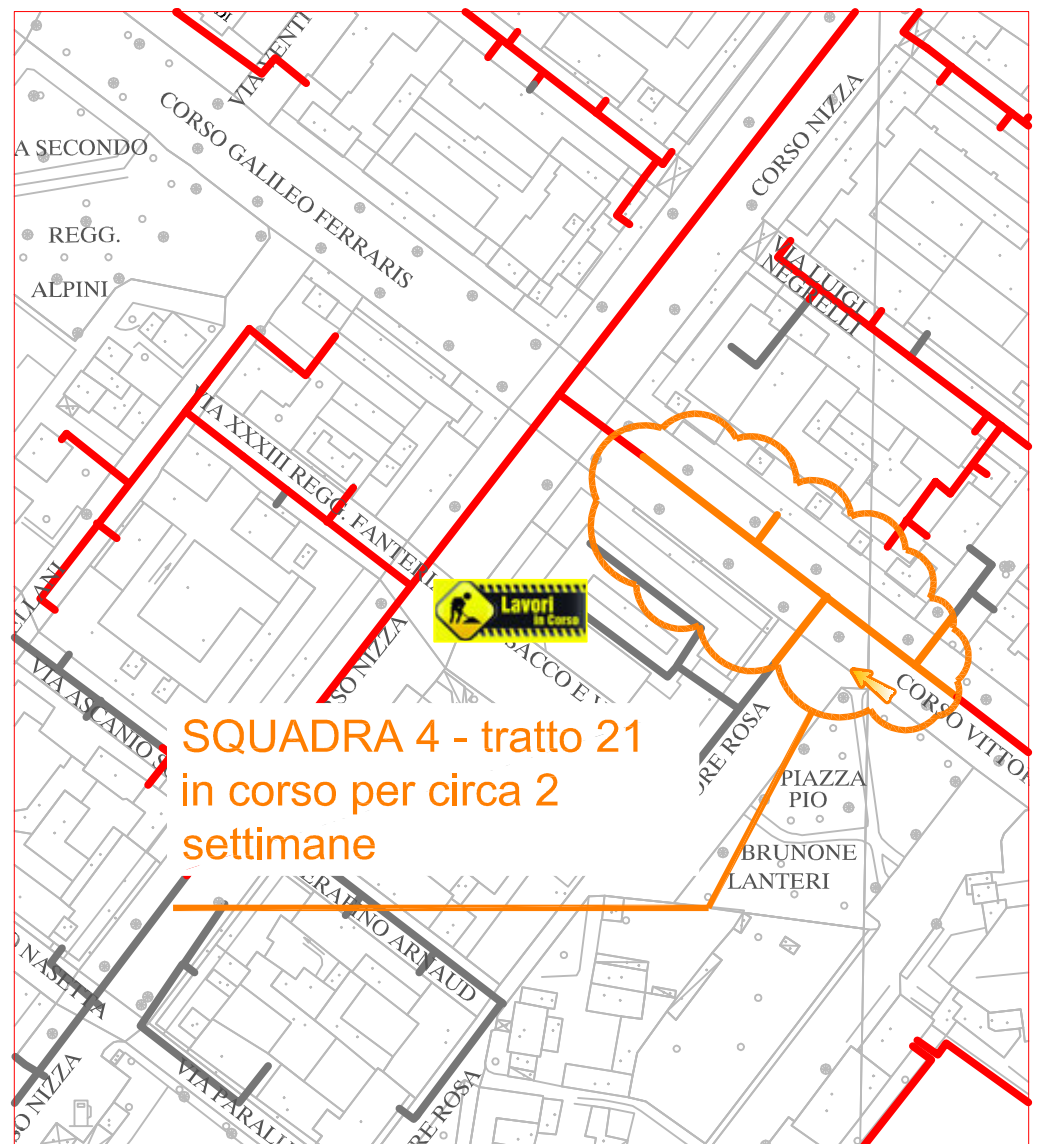

PLANIMETRIA RETE TLR - CITTA' DI CUNEO - DETTAGLI

SQUADRA 1

SQUADRA 2

SQUADRA 3

SQUADRA 4

LAVORI DI POSA DEL
Teleriscaldamento AGGIORNATI
AL 09 NOVEMBRE 2018

- LEGENDA:
- RETE IN PROGETTO
 - LAVORI IN CORSO - AVANZAMENTO
 - RETE REALIZZATA
 - RETE DI PROSSIMA REALIZZAZIONE