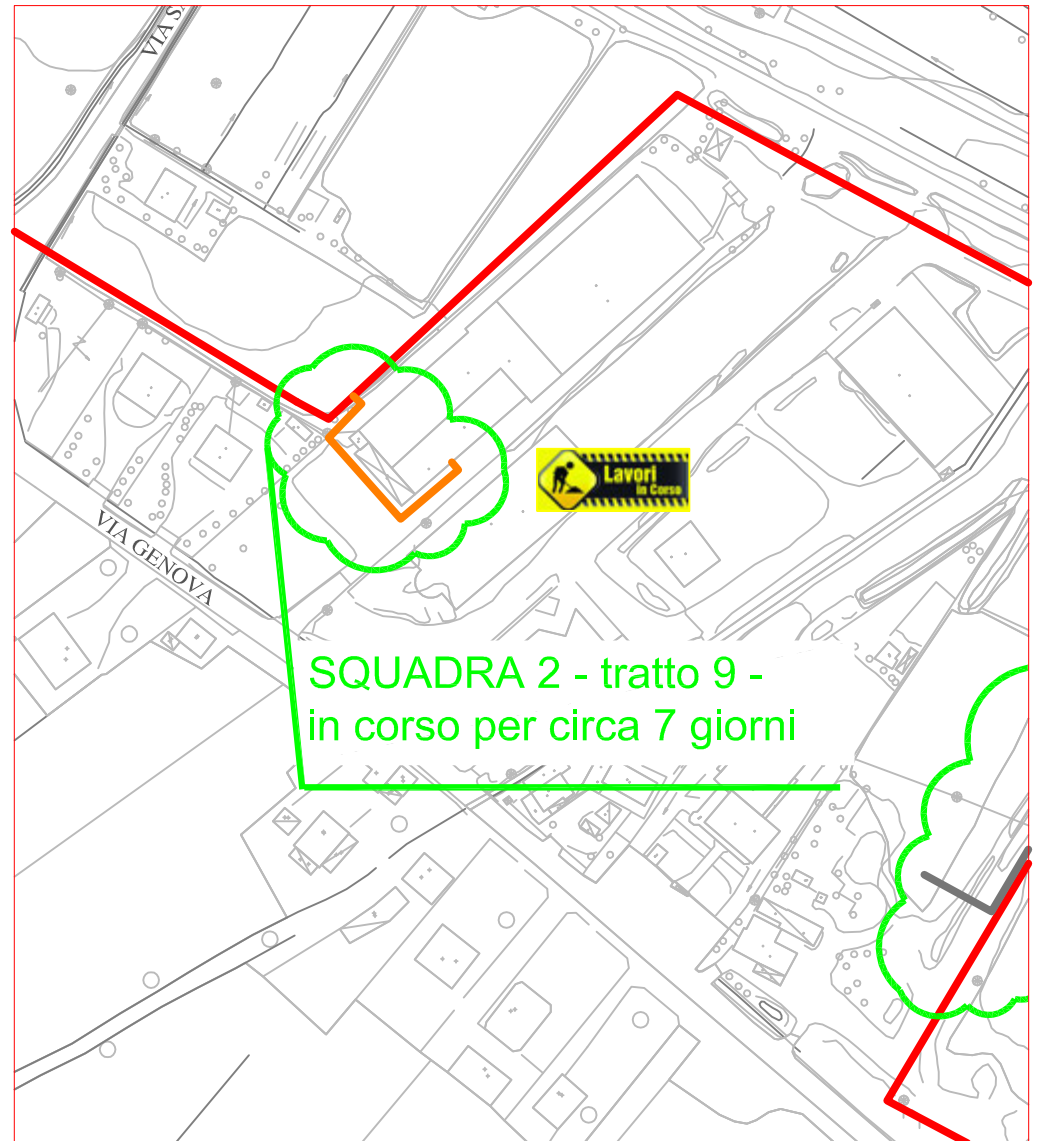

PLANIMETRIA RETE TLR - CITTA' DI CUNEO - DETTAGLI

SQUADRA 1

SQUADRA 2

SQUADRA 3

SQUADRA 4

LAVORI DI POSA DEL
Teleriscaldamento AGGIORNATI
AL 09 NOVEMBRE 2018

- LEGENDA:
- RETE IN PROGETTO
 - LAVORI IN CORSO - AVANZAMENTO
 - RETE REALIZZATA
 - RETE DI PROSSIMA REALIZZAZIONE