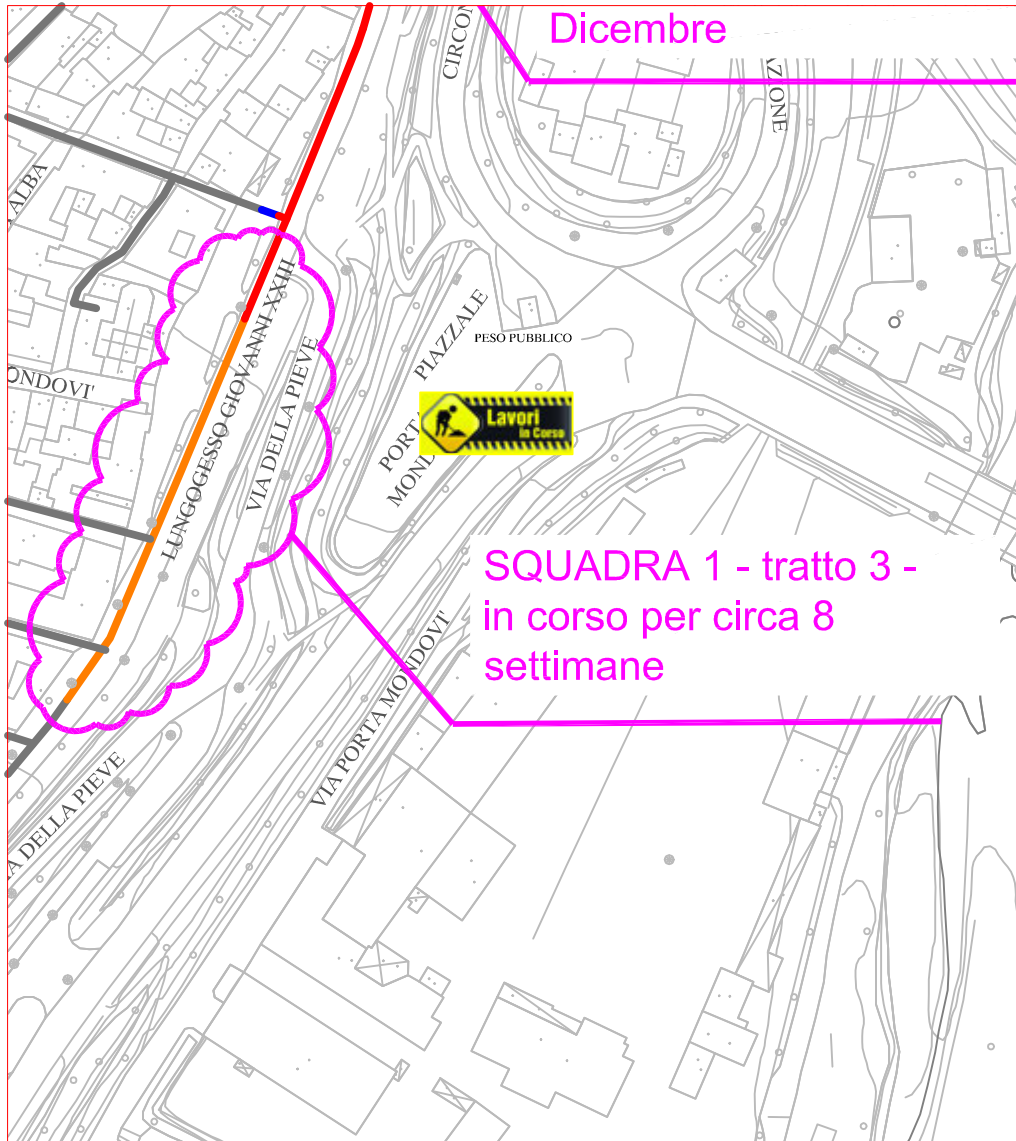

PLANIMETRIA RETE TLR - CITTA' DI CUNEO - DETTAGLI

SQUADRA 1

SQUADRA 2

SQUADRA 3

SQUADRA 4

LAVORI DI POSA DEL
Teleriscaldamento AGGIORNATI
AL 09 NOVEMBRE 2018

- LEGENDA:
- RETE IN PROGETTO
 - LAVORI IN CORSO - AVANZAMENTO
 - RETE REALIZZATA
 - RETE DI PROSSIMA REALIZZAZIONE