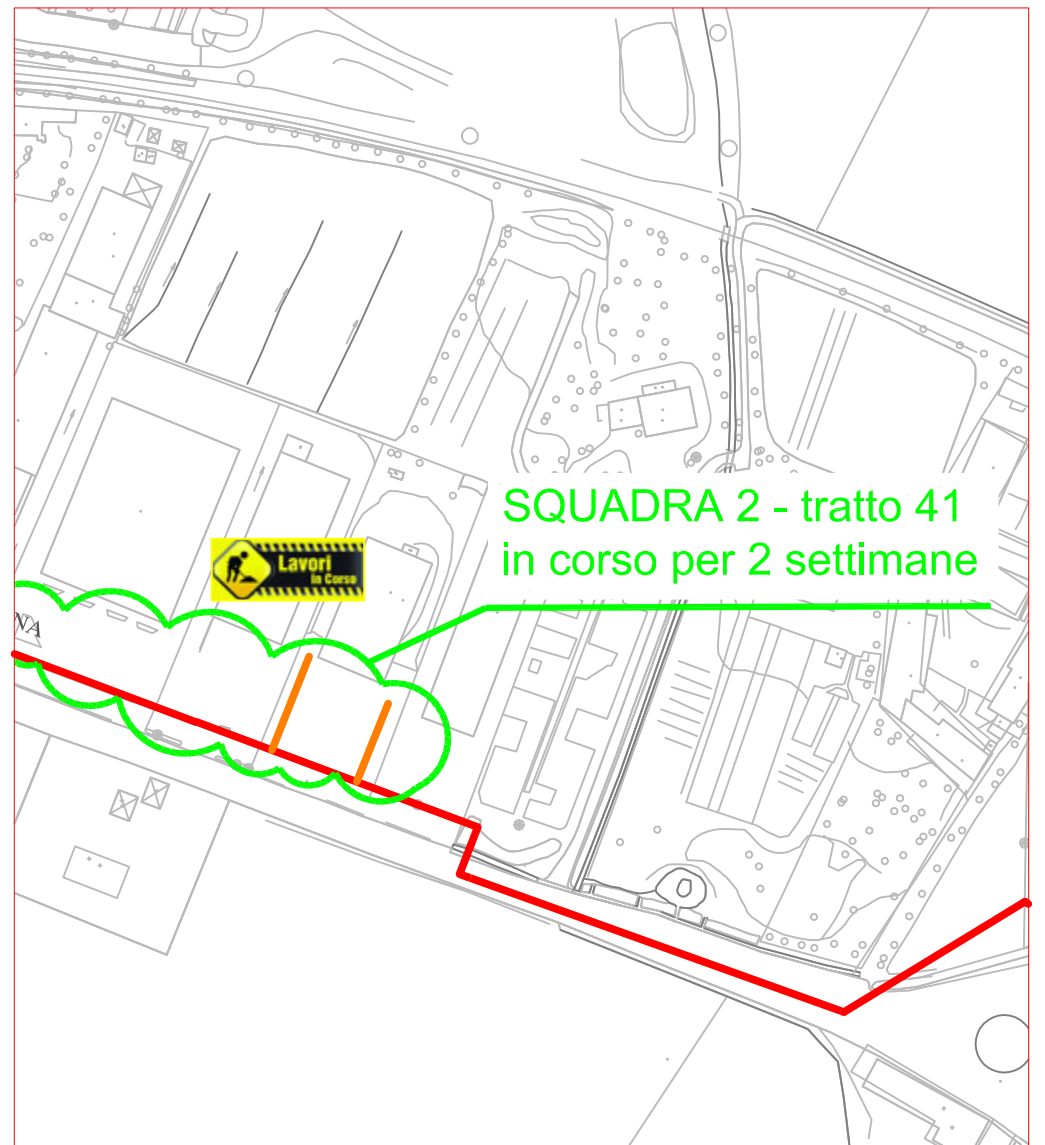

PLANIMETRIA RETE TLR - CITTA' DI CUNEO - DETTAGLI

SQUADRA 1

SQUADRA 2

SQUADRA 3

SQUADRA 4

LAVORI DI POSA DEL
TELERISCALDAMENTO AGGIORNATI
AL 08 MARZO 2019

LEGENDA:

- RETE IN PROGETTO
- LAVORI IN CORSO - AVANZAMENTO
- RETE REALIZZATA
- RETE DI PROSSIMA REALIZZAZIONE