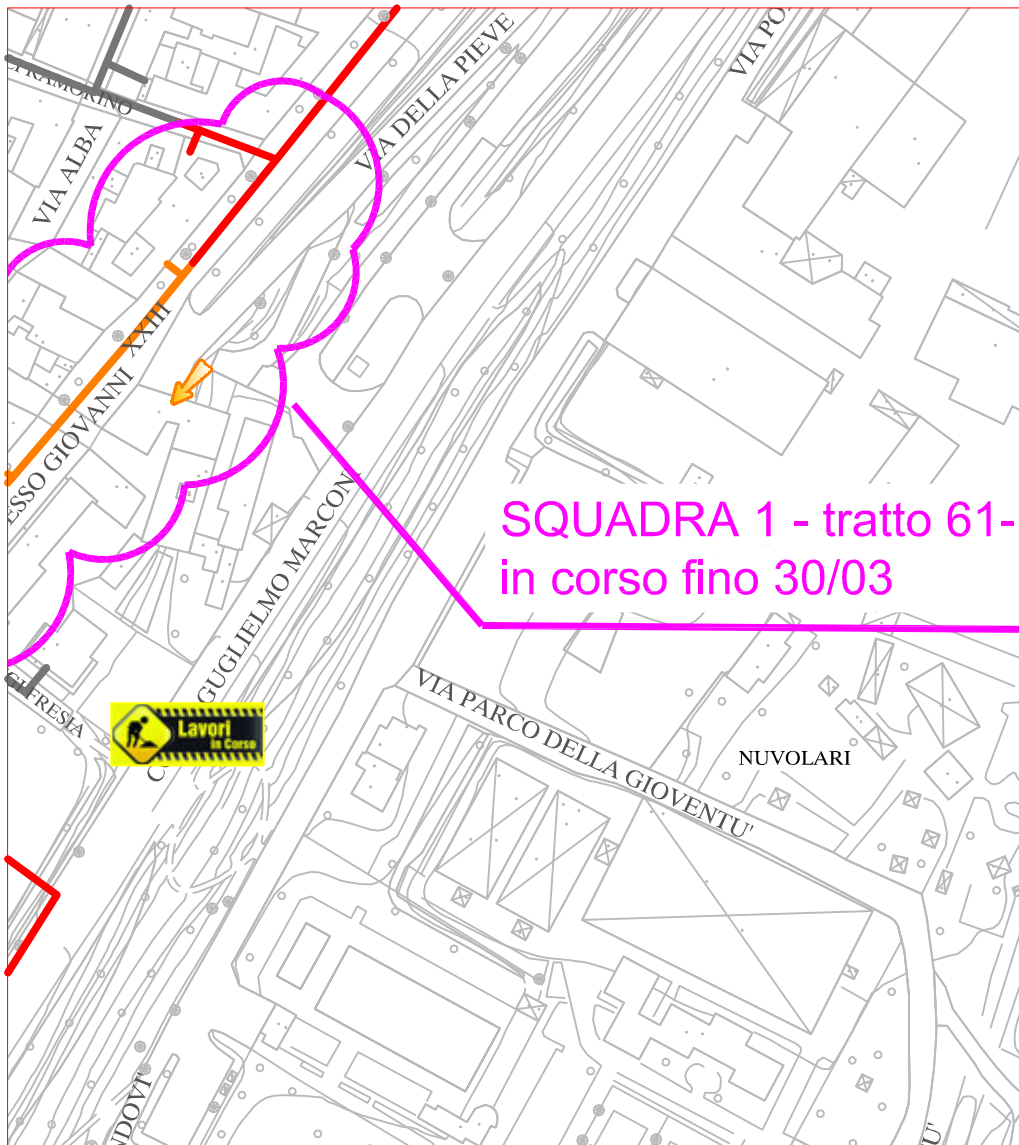

PLANIMETRIA RETE TLR - CITTA' DI CUNEO - DETTAGLI

SQUADRA 1

SQUADRA 2

SQUADRA 3

SQUADRA 4

LAVORI DI POSA DEL
TELERISCALDAMENTO AGGIORNATI
AL 08 MARZO 2019

LEGENDA:

- RETE IN PROGETTO
- LAVORI IN CORSO - AVANZAMENTO
- RETE REALIZZATA
- RETE DI PROSSIMA REALIZZAZIONE