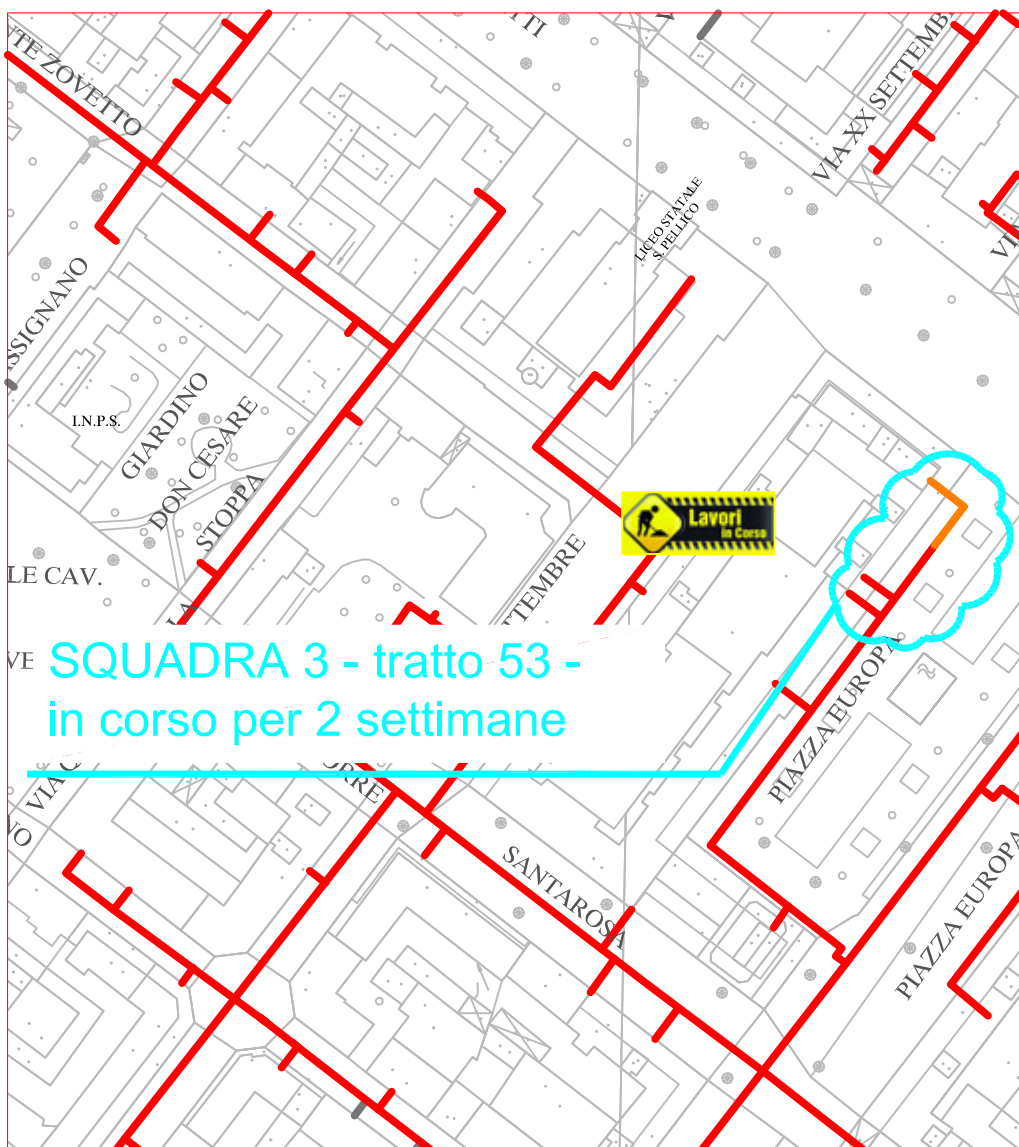

PLANIMETRIA RETE TLR - CITTA' DI CUNEO - DETTAGLI

SQUADRA 1

SQUADRA 2

SQUADRA 3

SQUADRA 4

LAVORI DI POSA DEL
TELERISCALDAMENTO AGGIORNATI
AL 08 MARZO 2019

LEGENDA:

- RETE IN PROGETTO
- LAVORI IN CORSO - AVANZAMENTO
- RETE REALIZZATA
- RETE DI PROSSIMA REALIZZAZIONE