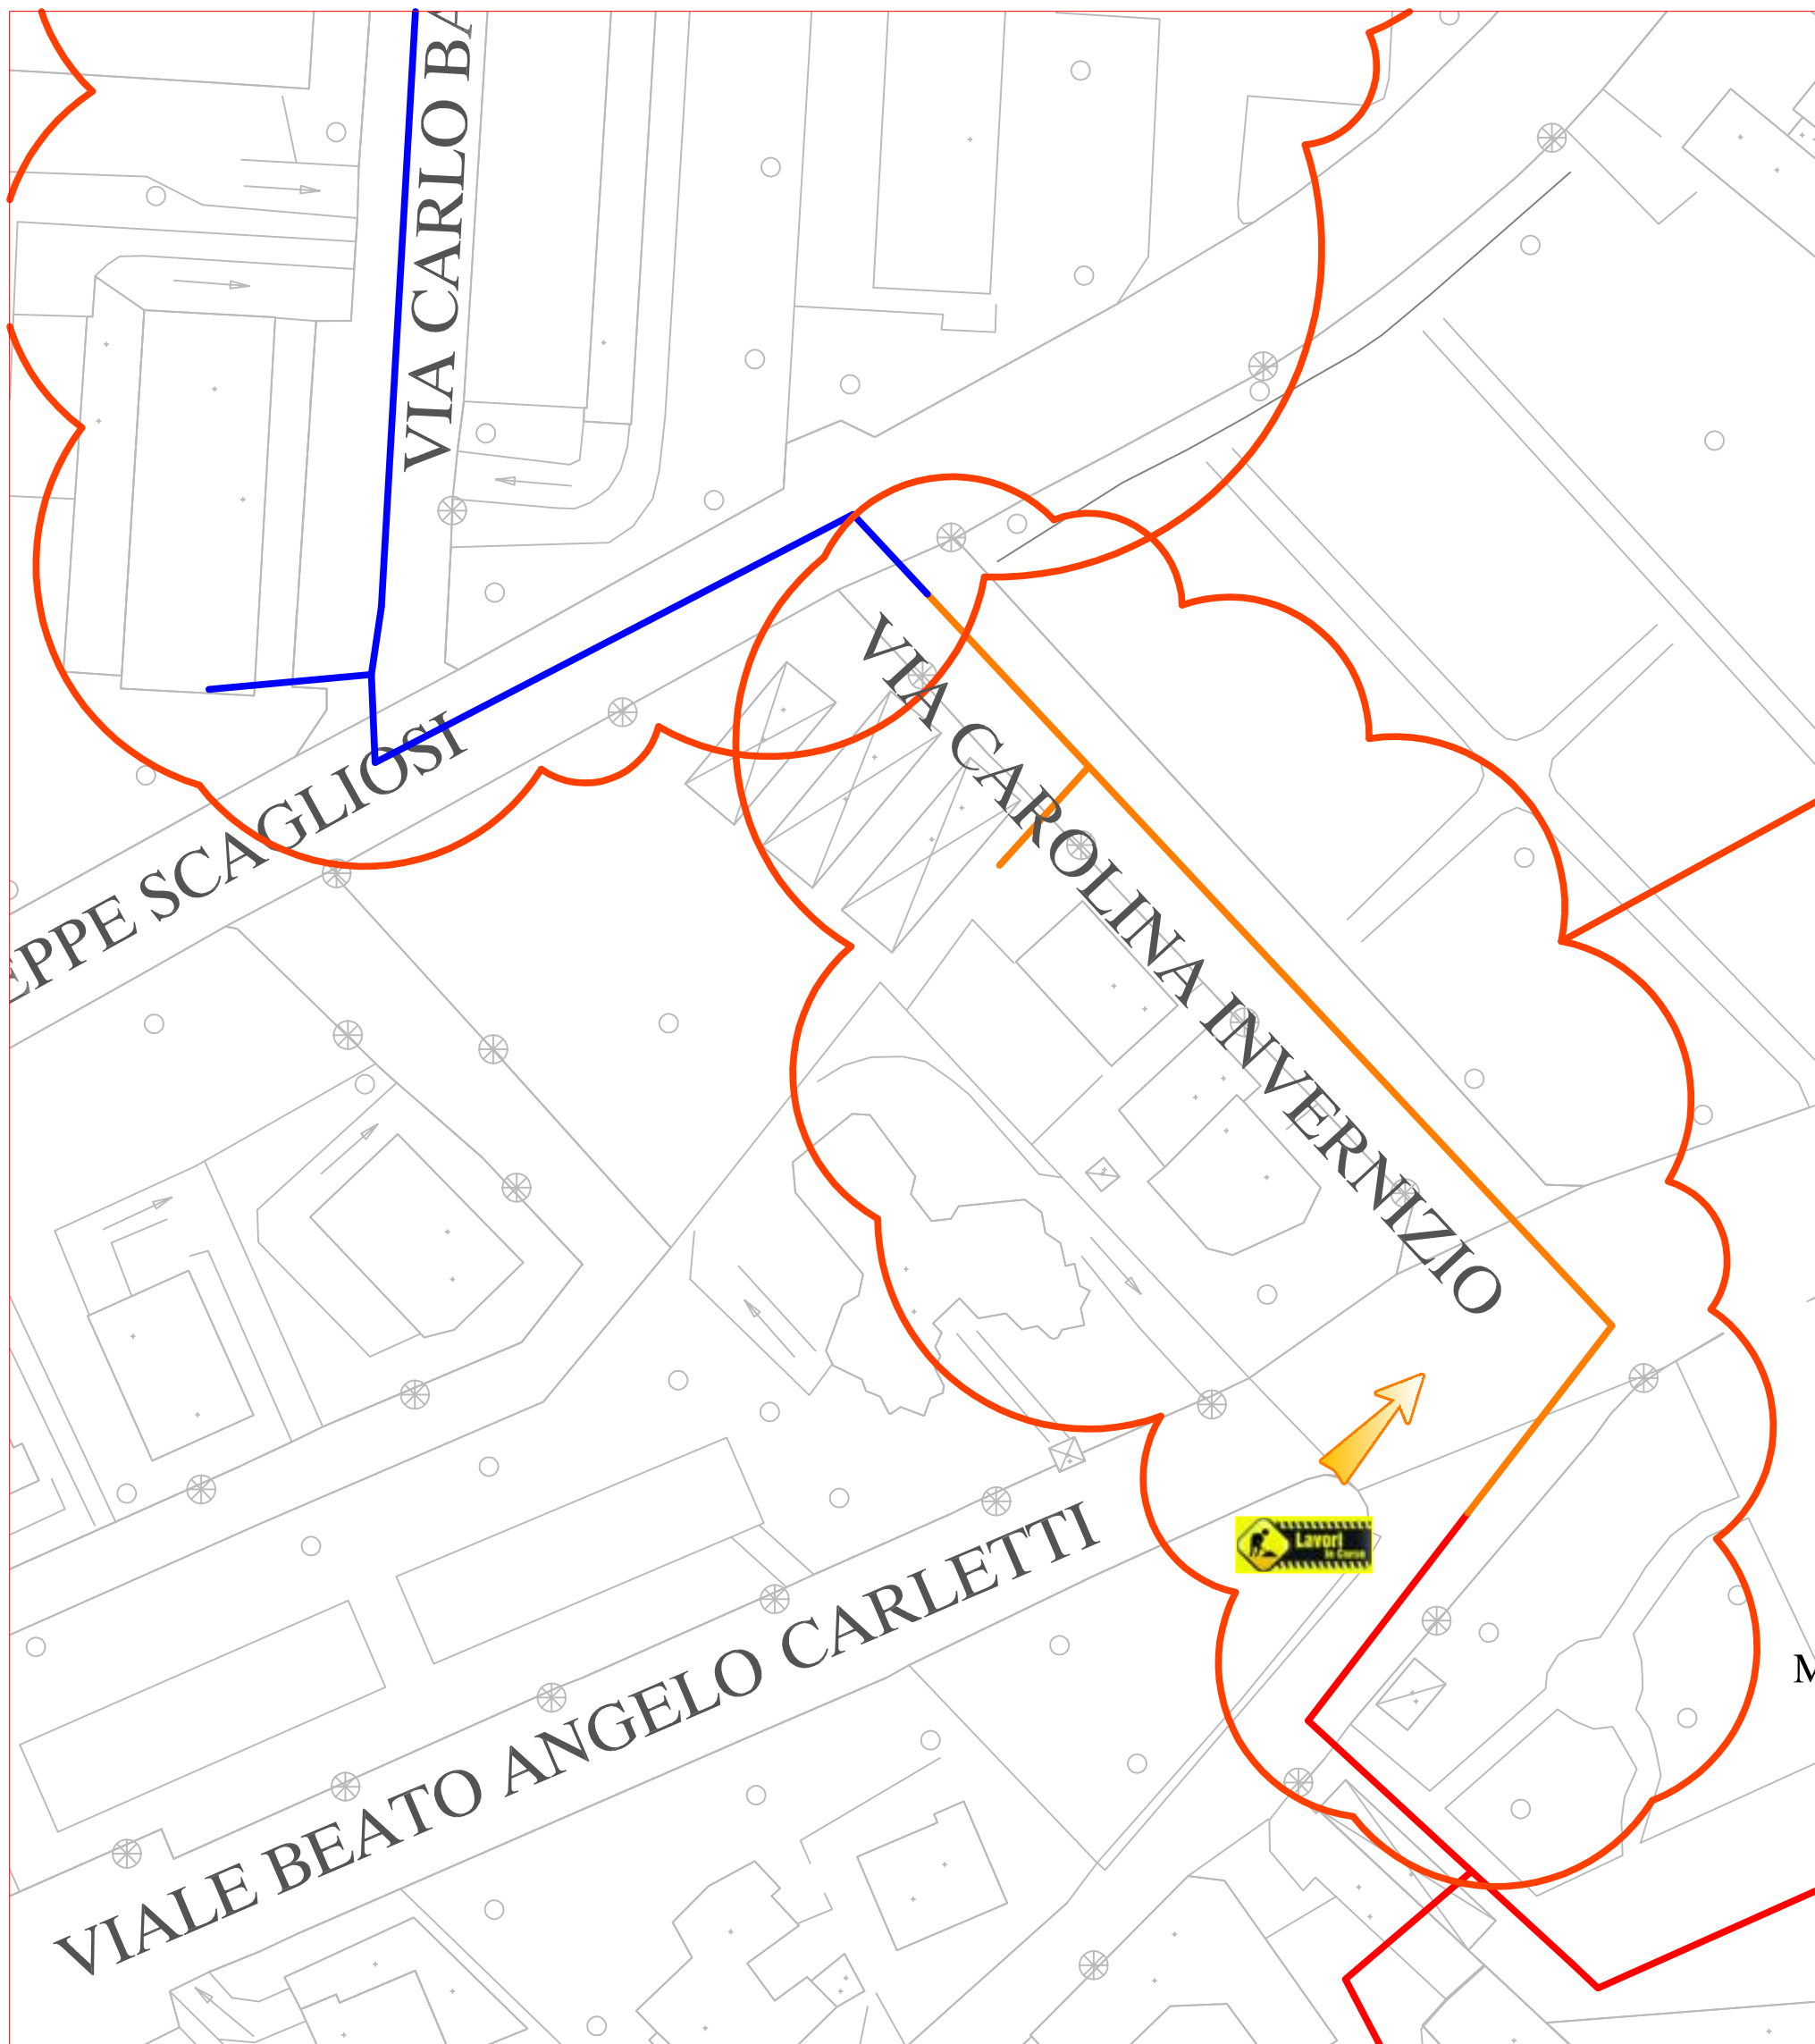

PLANIMETRIA RETE TLR - CITTA' DI CUNEO - ALTIPIANO

SQUADRA 1

LAVORI DI POSA DEL
TELERISCALDAMENTO AGGIORNATI
AL 8 MAGGIO 2020

LEGENDA:

-  RETE IN PROGETTO
-  LAVORI IN CORSO - AVANZAMENTO
-  RETE REALIZZATA
-  RETE DI PROSSIMA REALIZZAZIONE