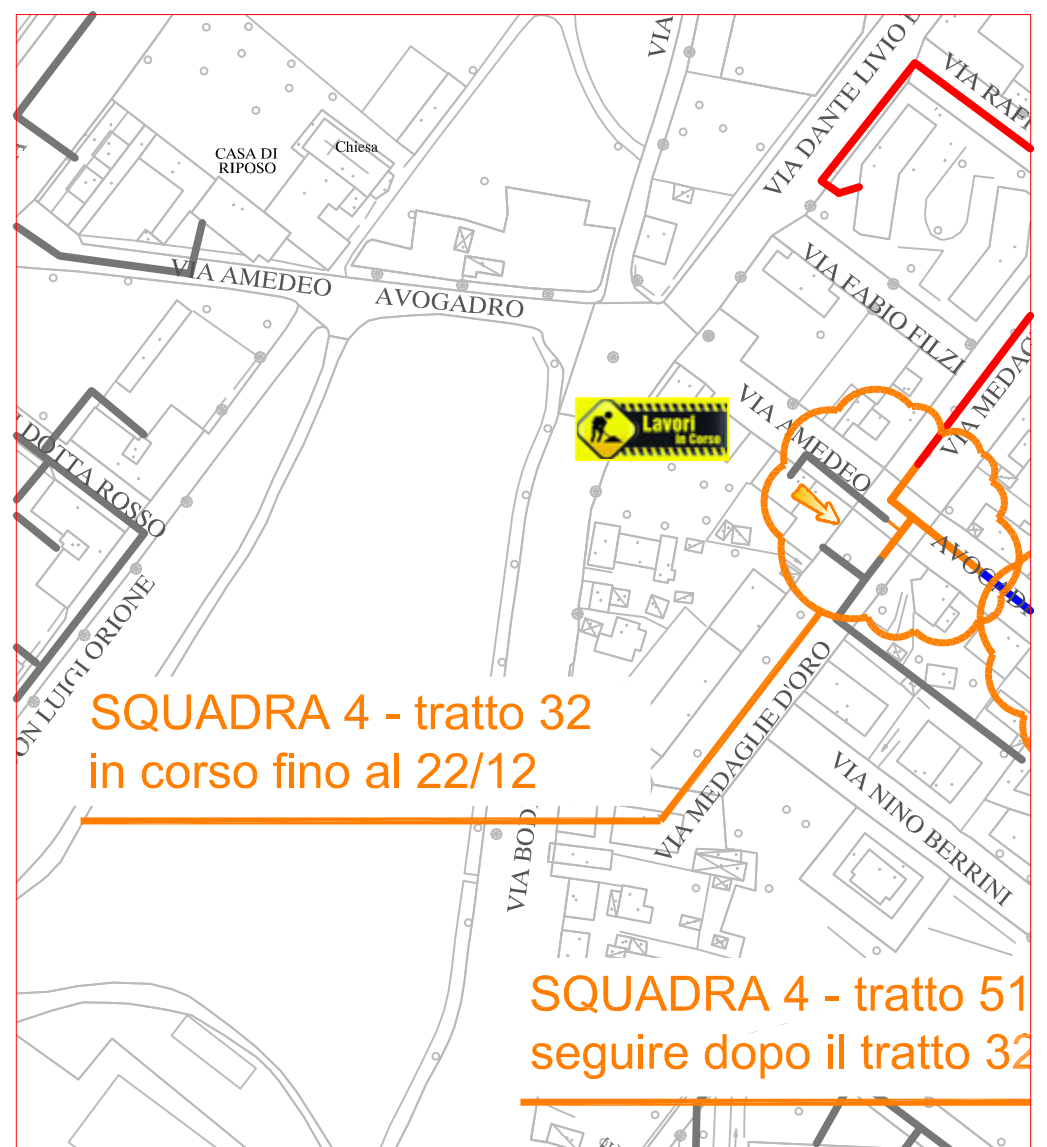

# PLANIMETRIA RETE TLR - CITTA' DI CUNEO - DETTAGLI

SQUADRA 1

SQUADRA 2

SQUADRA 3

SQUADRA 4

LAVORI DI POSA DEL  
TELERISCALDAMENTO AGGIORNATI  
AL 07 DICEMBRE 2018

- LEGENDA:
- RETE IN PROGETTO
  - LAVORI IN CORSO - AVANZAMENTO
  - RETE REALIZZATA
  - RETE DI PROSSIMA REALIZZAZIONE