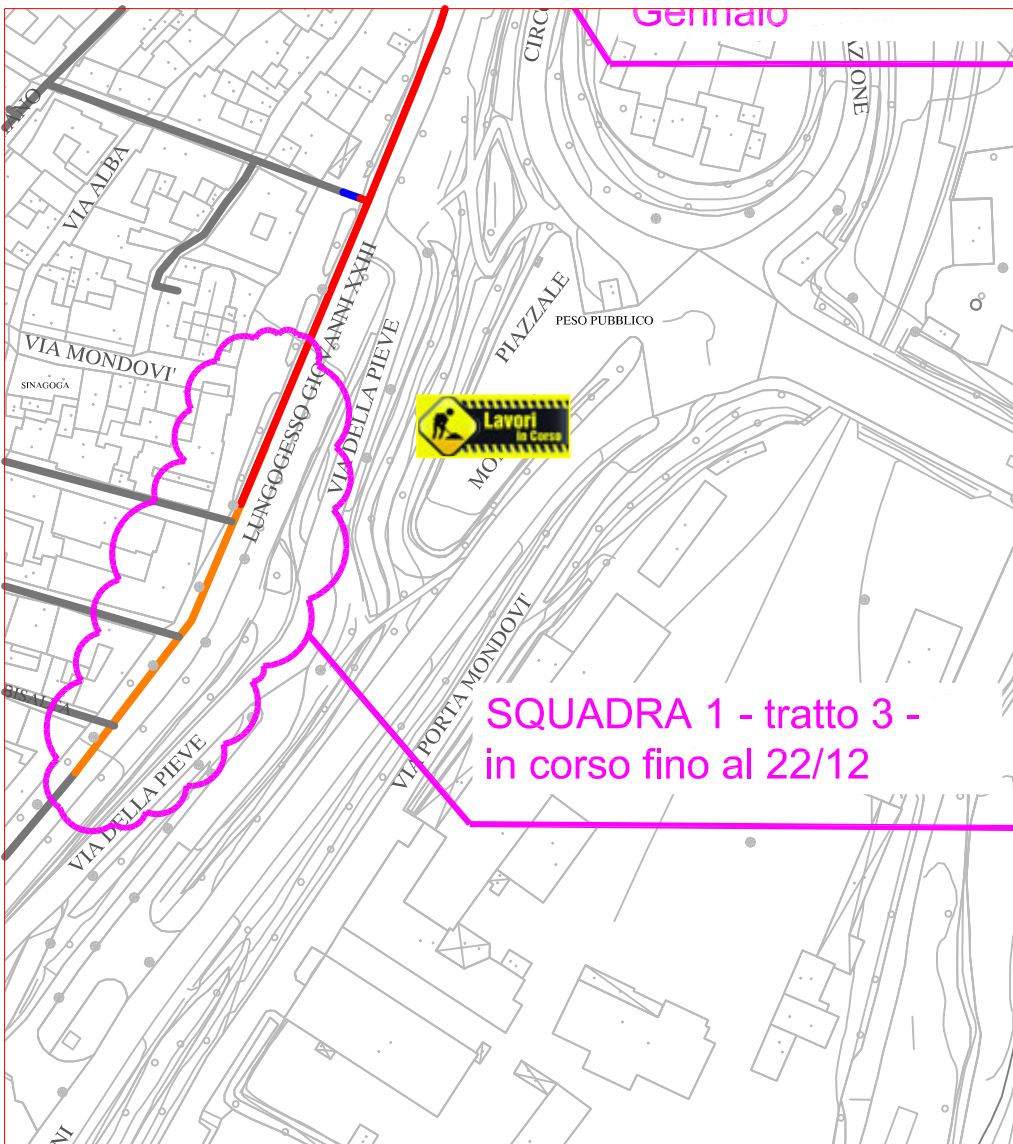

# PLANIMETRIA RETE TLR - CITTA' DI CUNEO - DETTAGLI

SQUADRA 1

SQUADRA 2

SQUADRA 3

SQUADRA 4

LAVORI DI POSA DEL  
TELERISCALDAMENTO AGGIORNATI  
AL 07 DICEMBRE 2018

- LEGENDA:
- RETE IN PROGETTO
  - LAVORI IN CORSO - AVANZAMENTO
  - RETE REALIZZATA
  - RETE DI PROSSIMA REALIZZAZIONE