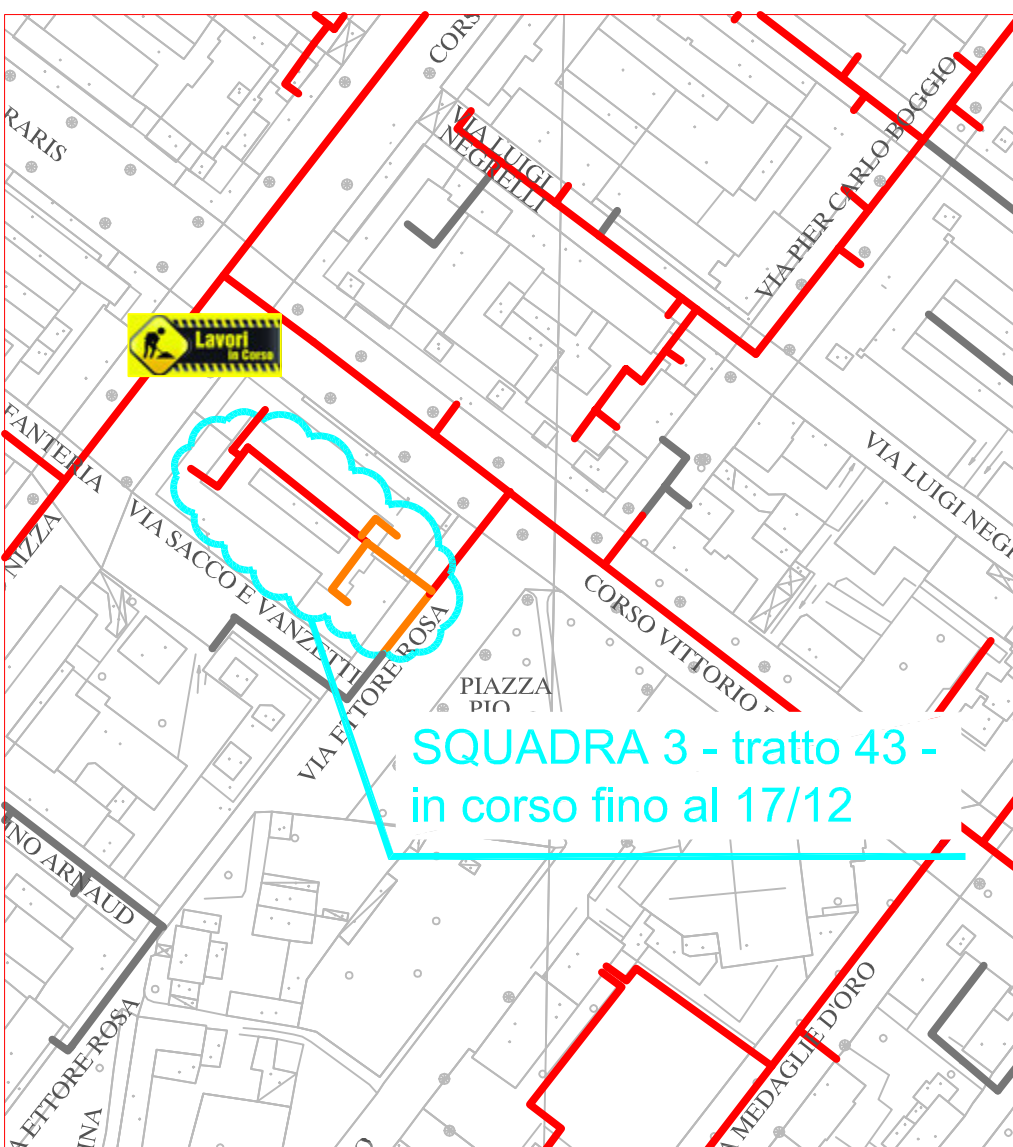

# PLANIMETRIA RETE TLR - CITTA' DI CUNEO - DETTAGLI

SQUADRA 1

SQUADRA 2

SQUADRA 3

SQUADRA 4

LAVORI DI POSA DEL  
TELERISCALDAMENTO AGGIORNATI  
AL 07 DICEMBRE 2018

- LEGENDA:
- RETE IN PROGETTO
  - LAVORI IN CORSO - AVANZAMENTO
  - RETE REALIZZATA
  - RETE DI PROSSIMA REALIZZAZIONE