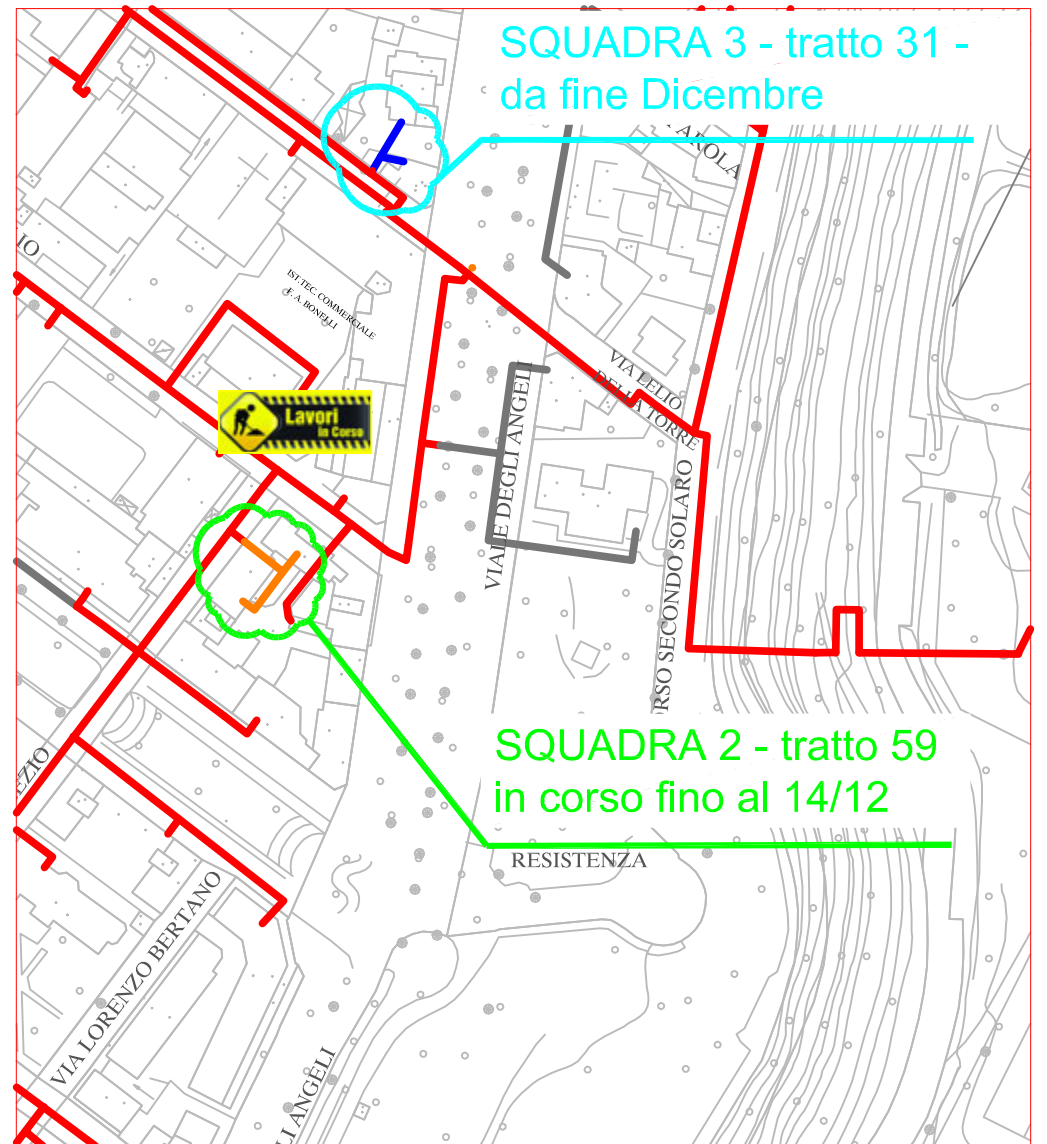

# PLANIMETRIA RETE TLR - CITTA' DI CUNEO - DETTAGLI

SQUADRA 1

SQUADRA 2

SQUADRA 3

SQUADRA 4

LAVORI DI POSA DEL  
TELERISCALDAMENTO AGGIORNATI  
AL 07 DICEMBRE 2018

- LEGENDA:
- RETE IN PROGETTO
  - LAVORI IN CORSO - AVANZAMENTO
  - RETE REALIZZATA
  - RETE DI PROSSIMA REALIZZAZIONE