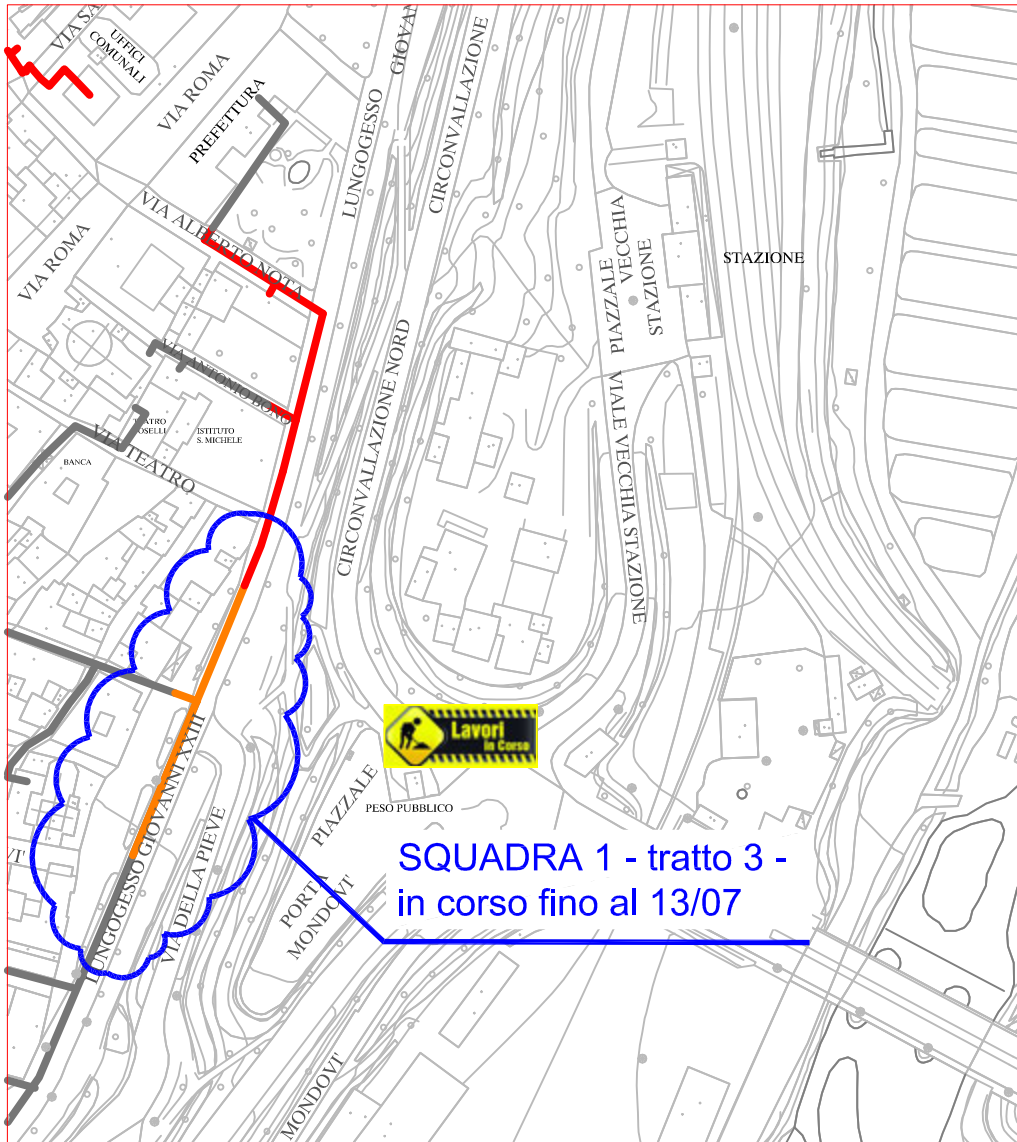

# PLANIMETRIA RETE TLR - CITTA' DI CUNEO - ALTIPIANO

SQUADRA 1

SQUADRA 2

SQUADRA 4

SQUADRA 3

LAVORI DI POSA DEL TELERISCALDAMENTO AGGIORNATI AL 06 LUGLIO 2018

LEGENDA:

- RETE IN PROGETTO
- LAVORI IN CORSO - AVANZAMENTO
- RETE REALIZZATA
- RETE DI PROSSIMA REALIZZAZIONE