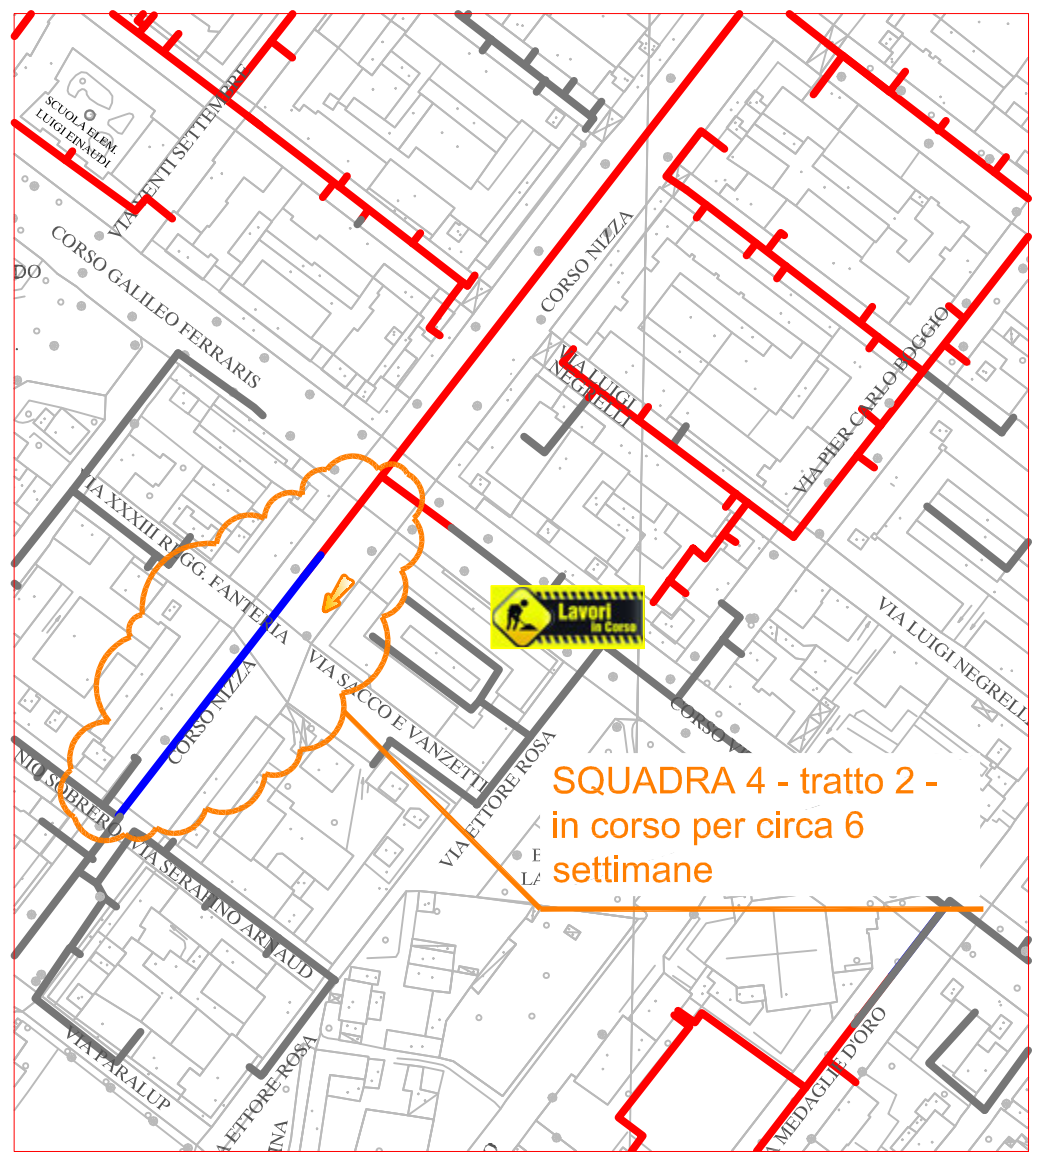

# PLANIMETRIA RETE TLR - CITTA' DI CUNEO - ALTIPIANO

SQUADRA 1

SQUADRA 2

SQUADRA 4

SQUADRA 3

LAVORI DI POSA DEL TELERISCALDAMENTO AGGIORNATI AL 06 LUGLIO 2018

LEGENDA:

- RETE IN PROGETTO
- LAVORI IN CORSO - AVANZAMENTO
- RETE REALIZZATA
- RETE DI PROSSIMA REALIZZAZIONE