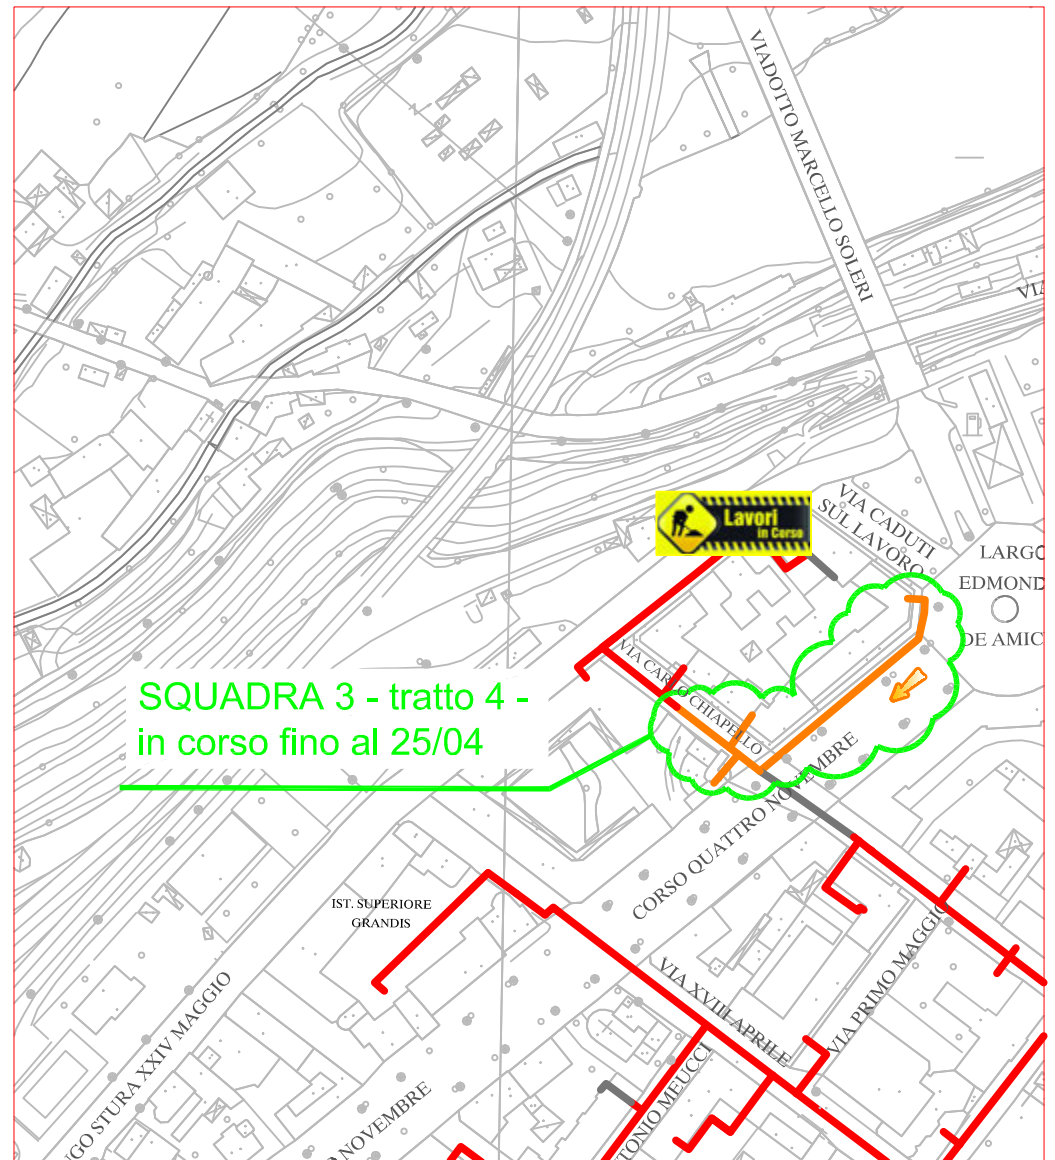

PLANIMETRIA RETE TLR - CITTA' DI CUNEO - ALTIPIANO

SQUADRA 2

SQUADRA 3

SQUADRA 5

LAVORI DI POSA DEL
TELERISCALDAMENTO AGGIORNATI
AL 06 APRILE 2018

LEGENDA:

- RETE IN PROGETTO
- LAVORI IN CORSO - AVANZAMENTO
- RETE REALIZZATA
- RETE DI PROSSIMA REALIZZAZIONE