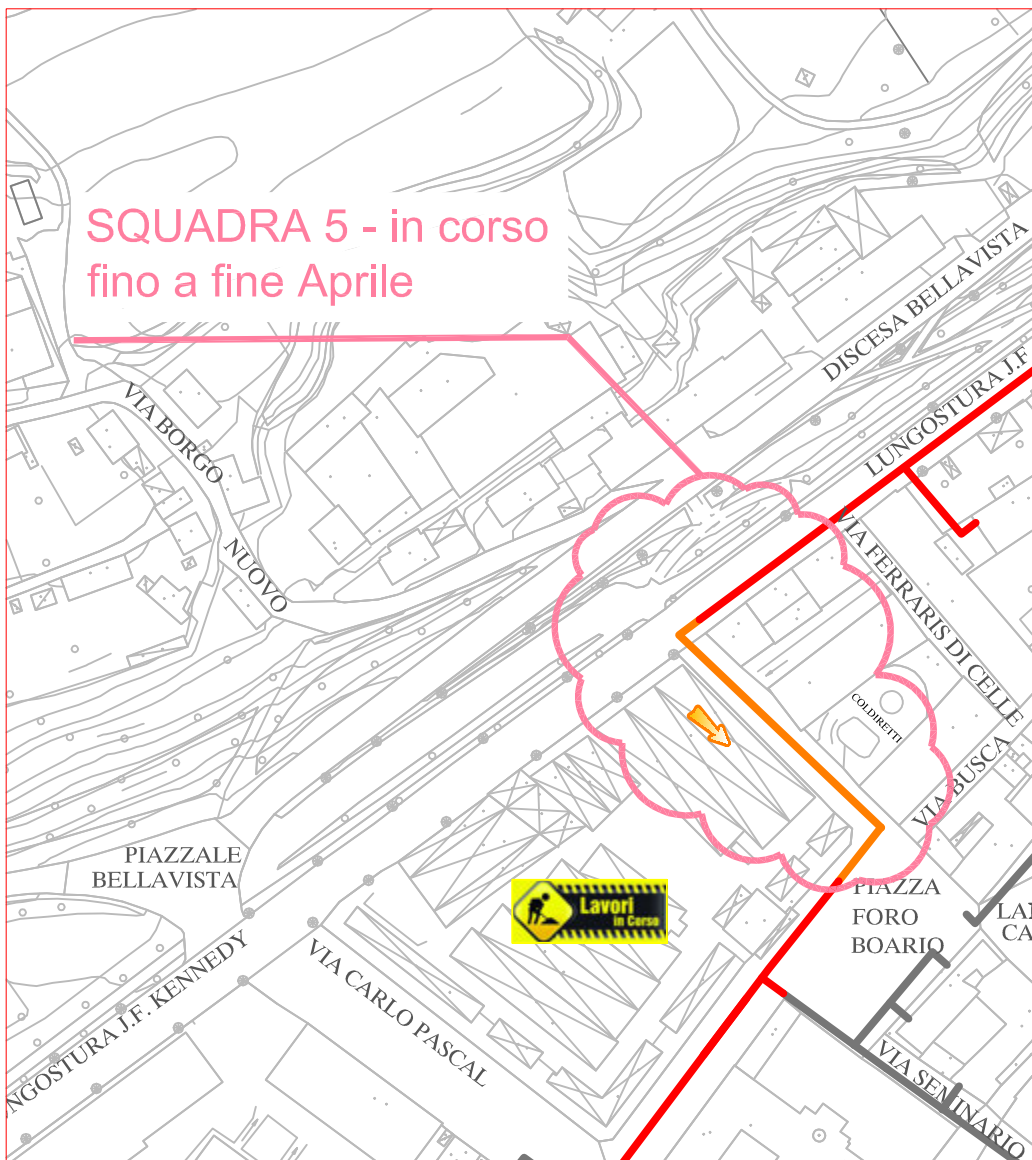

PLANIMETRIA RETE TLR - CITTA' DI CUNEO - ALTIPIANO

SQUADRA 2

SQUADRA 3

SQUADRA 5

LAVORI DI POSA DEL
TELERISCALDAMENTO AGGIORNATI
AL 06 APRILE 2018

LEGENDA:

- RETE IN PROGETTO
- LAVORI IN CORSO - AVANZAMENTO
- RETE REALIZZATA
- RETE DI PROSSIMA REALIZZAZIONE