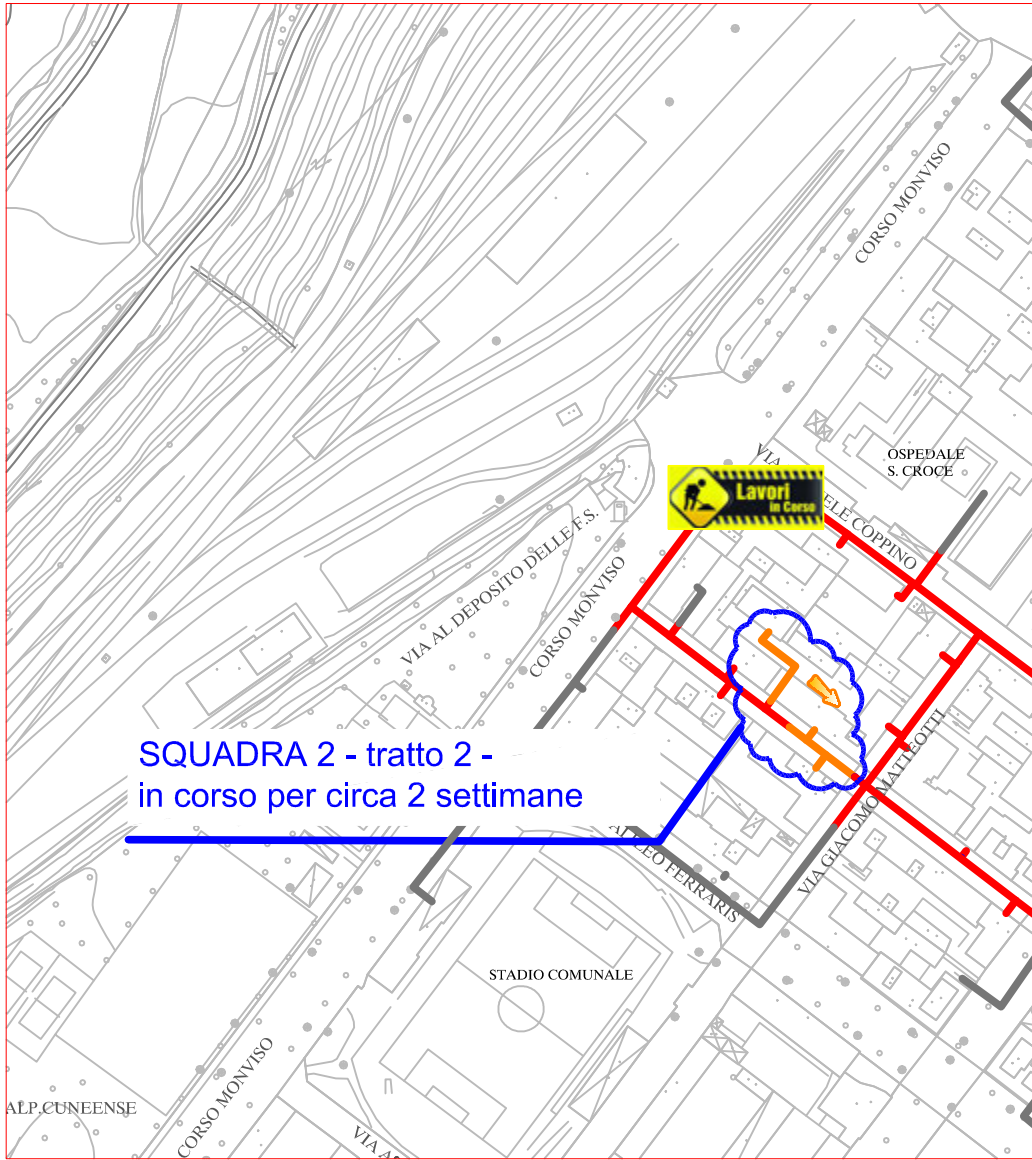

PLANIMETRIA RETE TLR - CITTA' DI CUNEO - ALTIPIANO

SQUADRA 2

SQUADRA 3

SQUADRA 5

LAVORI DI POSA DEL
TELERISCALDAMENTO AGGIORNATI
AL 06 APRILE 2018

LEGENDA:

- RETE IN PROGETTO
- LAVORI IN CORSO - AVANZAMENTO
- RETE REALIZZATA
- RETE DI PROSSIMA REALIZZAZIONE