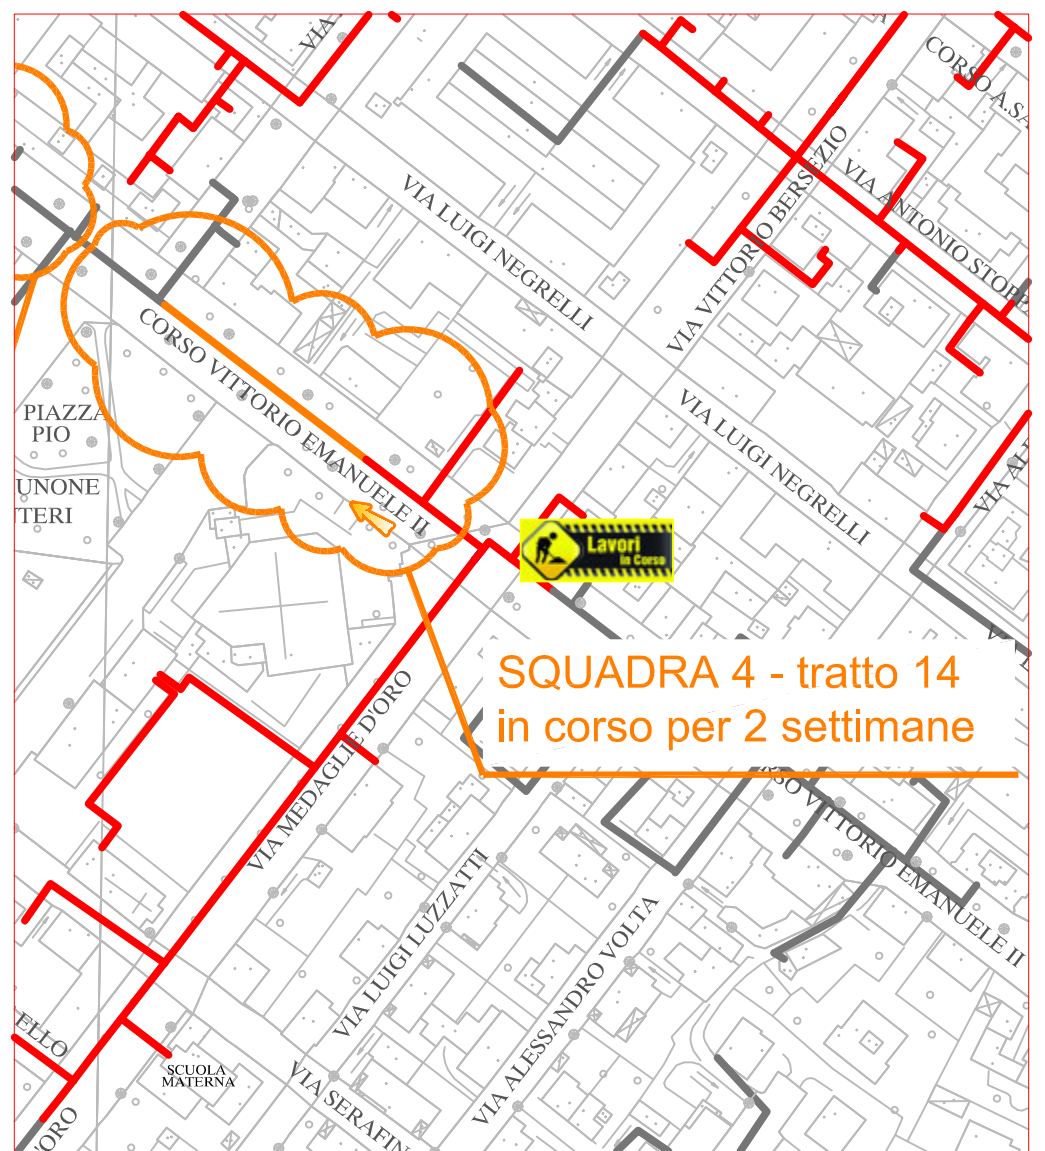

# PLANIMETRIA RETE TLR - CITTA' DI CUNEO - ALTIPIANO

SQUADRA 2

SQUADRA 4

SQUADRA 3

LAVORI DI POSA DEL Teleriscaldamento AGGIORNATI AL 05 NOVEMBRE 2018

LEGENDA:

- RETE IN PROGETTO
- LAVORI IN CORSO - AVANZAMENTO
- RETE REALIZZATA
- RETE DI PROSSIMA REALIZZAZIONE