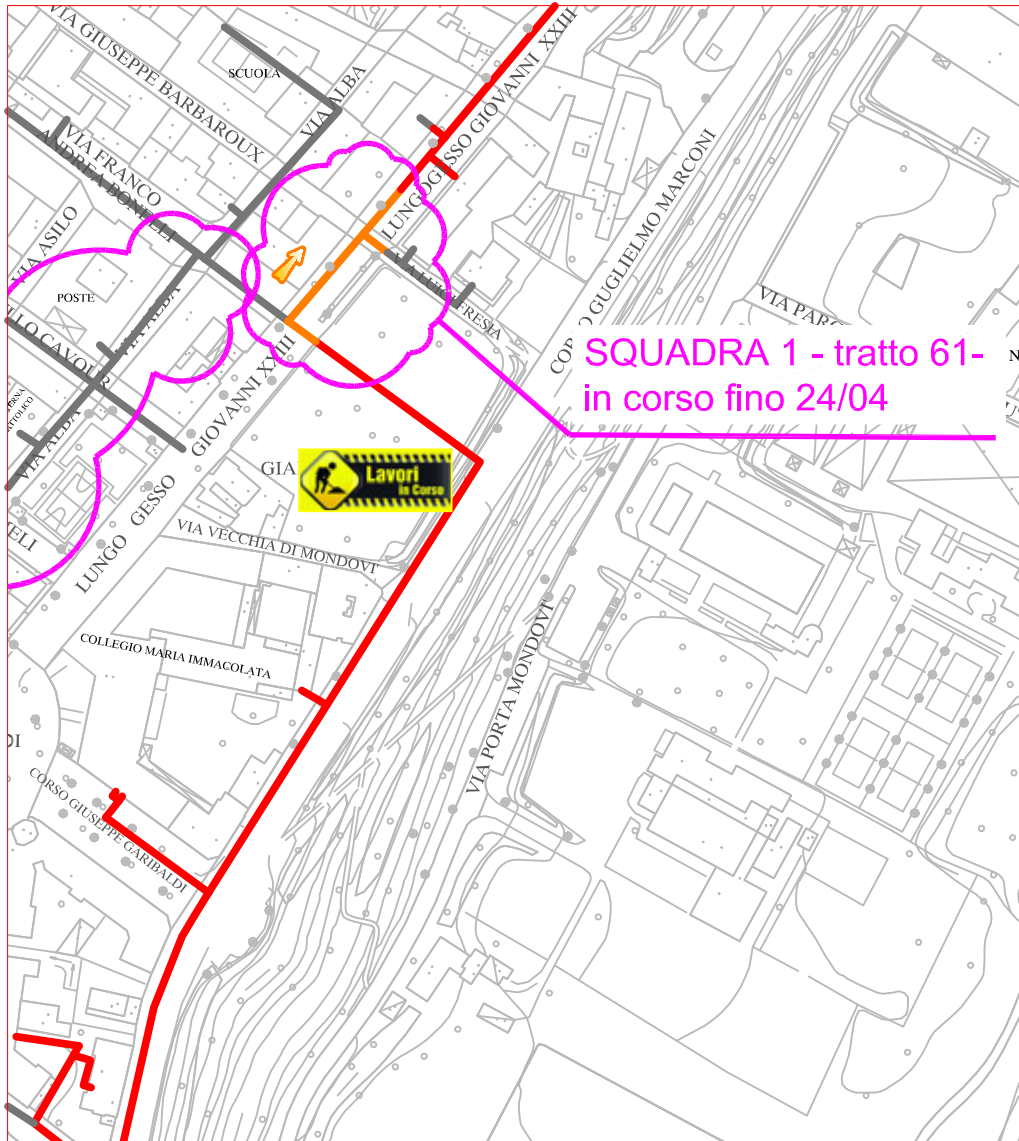

# PLANIMETRIA RETE TLR - CITTA' DI CUNEO - DETTAGLI

SQUADRA 1

SQUADRA 2

SQUADRA 3

SQUADRA 4

LAVORI DI POSA DEL  
Teleriscaldamento AGGIORNATI  
AL 05 APRILE 2019

- LEGENDA:
- RETE IN PROGETTO
  - LAVORI IN CORSO - AVANZAMENTO
  - RETE REALIZZATA
  - RETE DI PROSSIMA REALIZZAZIONE