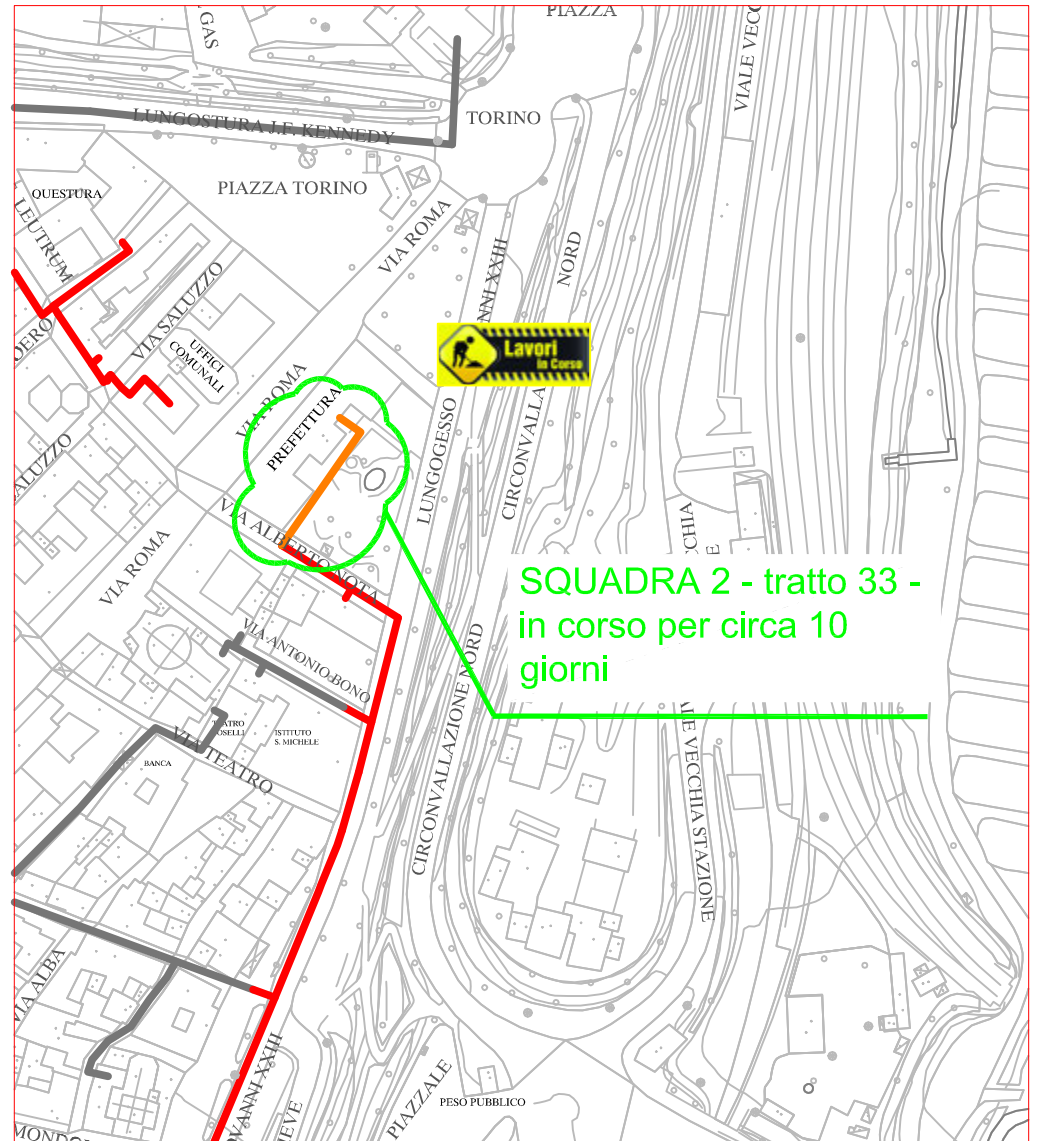

# PLANIMETRIA RETE TLR - CITTA' DI CUNEO - DETTAGLI

SQUADRA 1

SQUADRA 2

SQUADRA 3

SQUADRA 4

LAVORI DI POSA DEL  
Teleriscaldamento AGGIORNATI  
AL 05 APRILE 2019

- LEGENDA:
- RETE IN PROGETTO
  - LAVORI IN CORSO - AVANZAMENTO
  - RETE REALIZZATA
  - RETE DI PROSSIMA REALIZZAZIONE