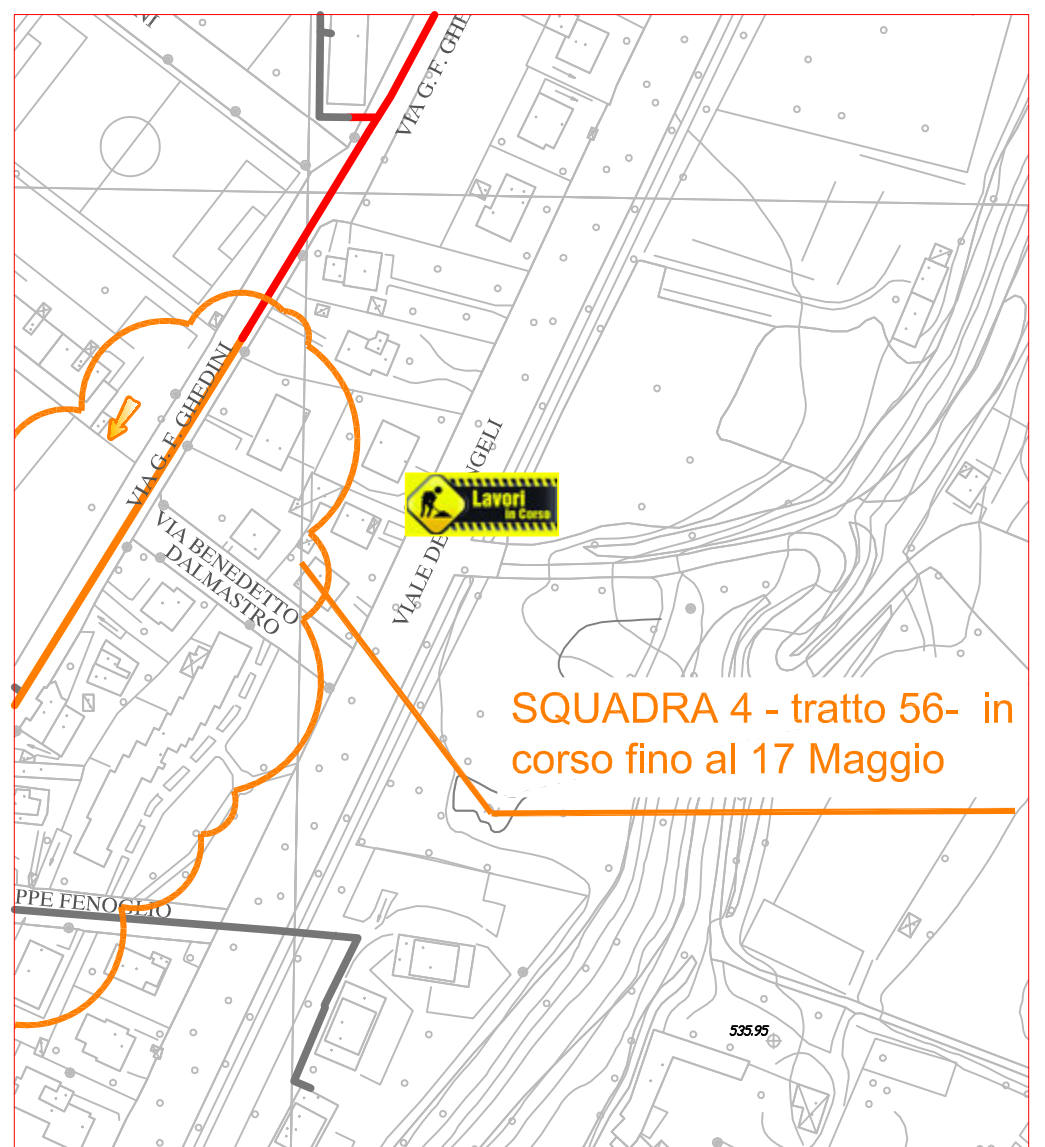

# PLANIMETRIA RETE TLR - CITTA' DI CUNEO - DETTAGLI

SQUADRA 1

SQUADRA 2

SQUADRA 3

SQUADRA 4

LAVORI DI POSA DEL  
Teleriscaldamento AGGIORNATI  
AL 05 APRILE 2019

- LEGENDA:
- RETE IN PROGETTO
  - LAVORI IN CORSO - AVANZAMENTO
  - RETE REALIZZATA
  - RETE DI PROSSIMA REALIZZAZIONE