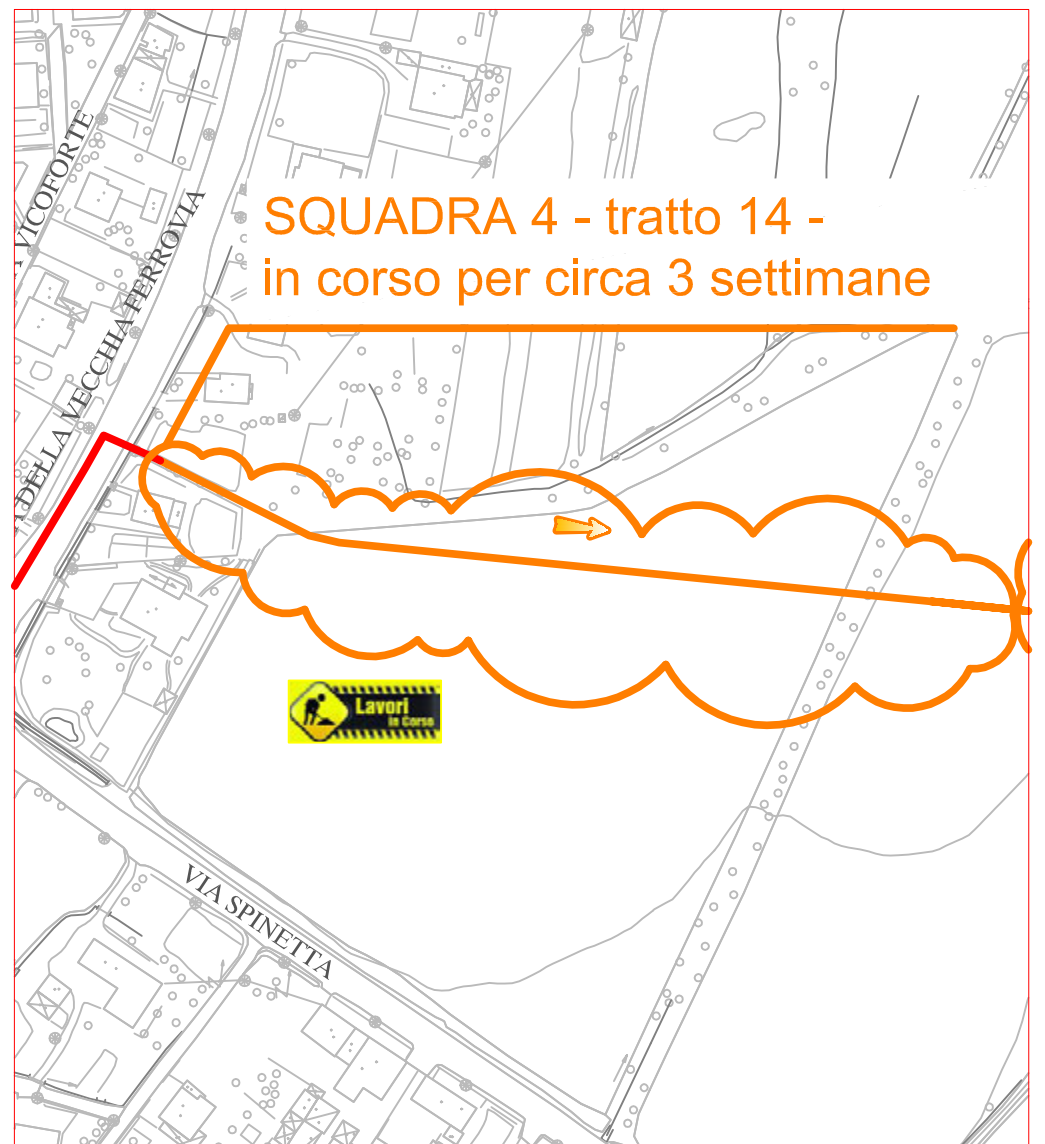

PLANIMETRIA RETE TLR - CITTA' DI CUNEO - ALTIPIANO

SQUADRA 1

SQUADRA 8

SQUADRA 3

SQUADRA 4

LAVORI DI POSA DEL
TELERISCALDAMENTO AGGIORNATI
AL 03 NOVEMBRE 2017

LEGENDA:

- RETE IN PROGETTO
- LAVORI IN CORSO - AVANZAMENTO
- RETE REALIZZATA
- RETE DI PROSSIMA REALIZZAZIONE