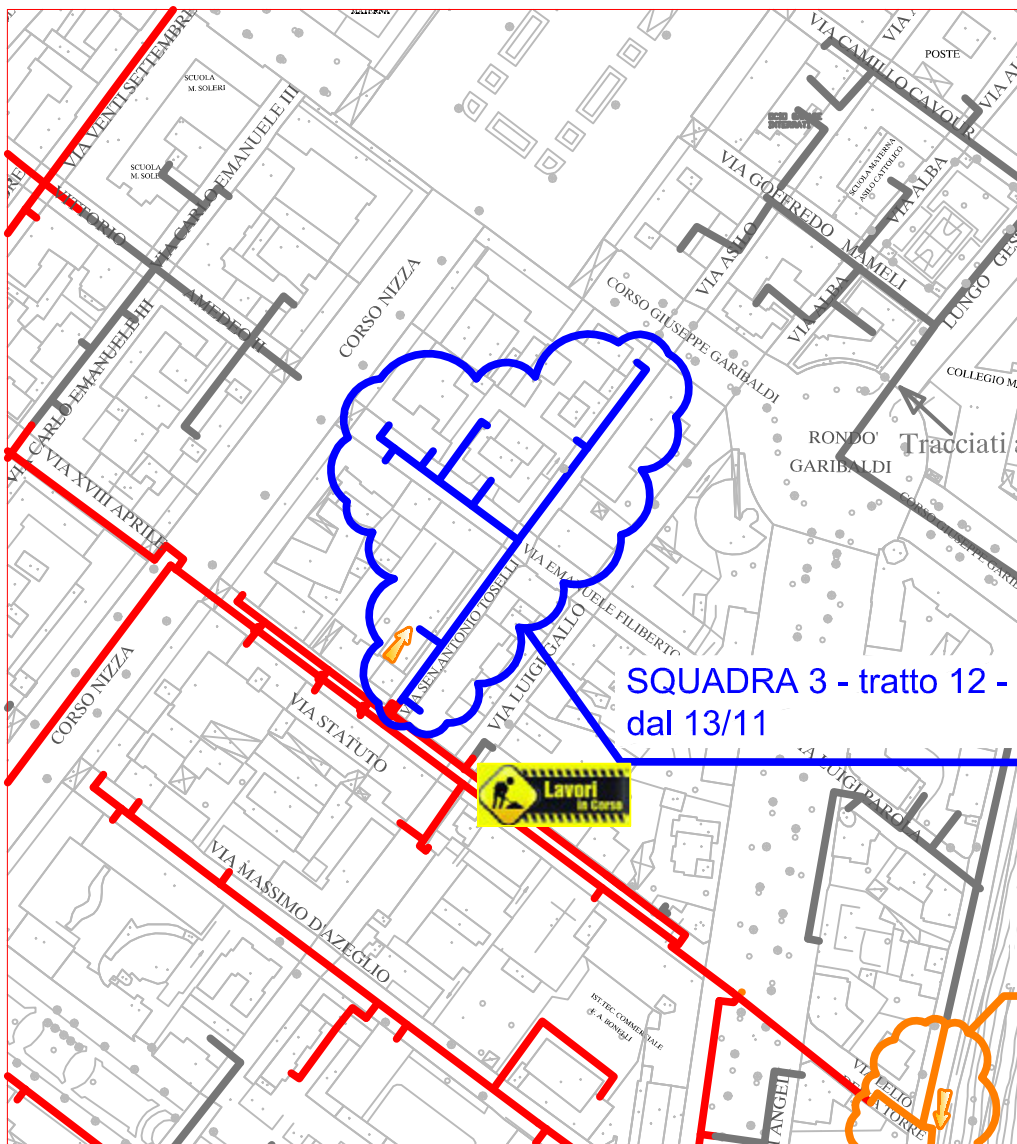

PLANIMETRIA RETE TLR - CITTA' DI CUNEO - ALTIPIANO

SQUADRA 1

SQUADRA 8

SQUADRA 3

SQUADRA 4

LAVORI DI POSA DEL
TELERISCALDAMENTO AGGIORNATI
AL 03 NOVEMBRE 2017

LEGENDA:

- RETE IN PROGETTO
- LAVORI IN CORSO - AVANZAMENTO
- RETE REALIZZATA
- RETE DI PROSSIMA REALIZZAZIONE