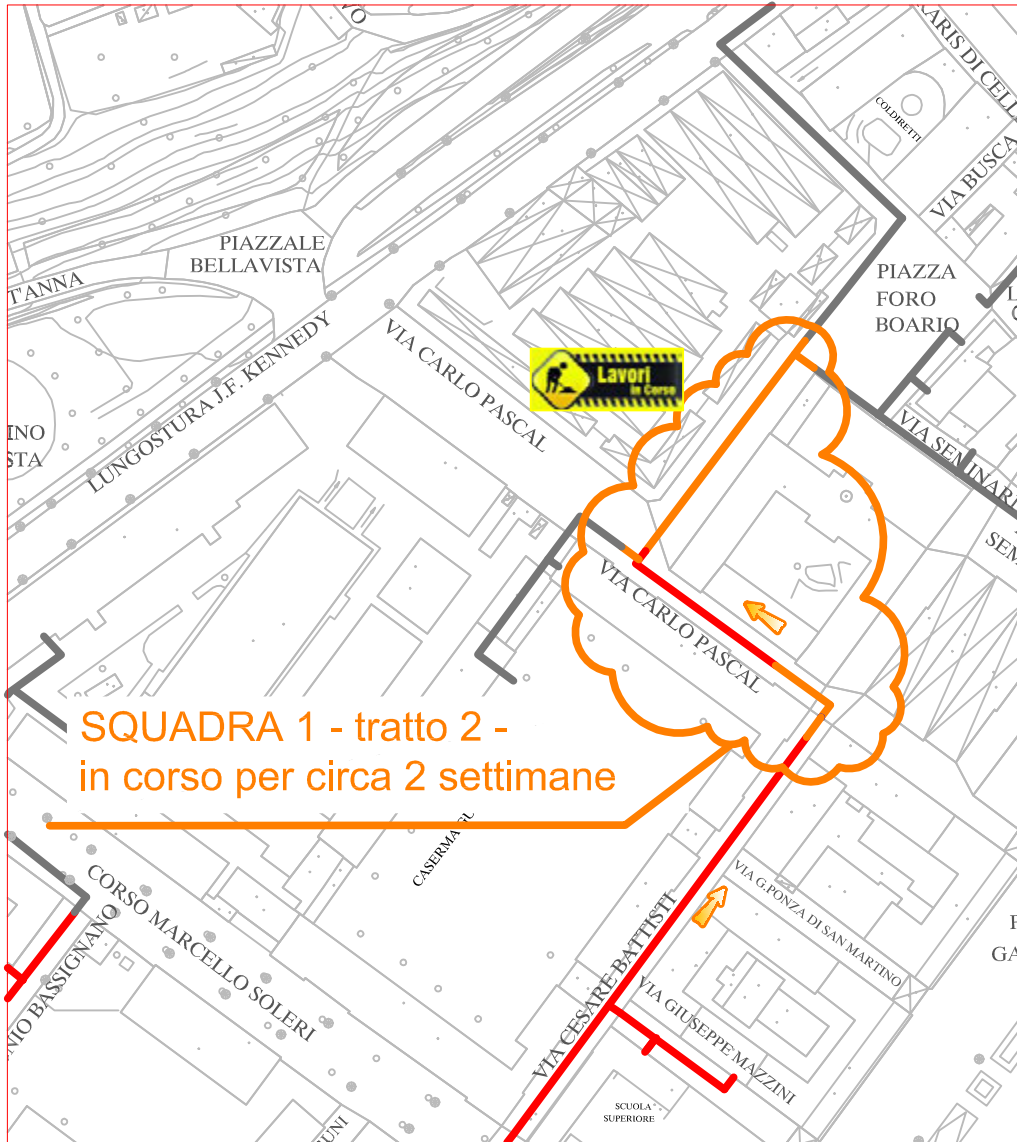

PLANIMETRIA RETE TLR - CITTA' DI CUNEO - ALTIPIANO

SQUADRA 1

SQUADRA 8

SQUADRA 3

SQUADRA 4

LAVORI DI POSA DEL
TELERISCALDAMENTO AGGIORNATI
AL 03 NOVEMBRE 2017

LEGENDA:

- RETE IN PROGETTO
- LAVORI IN CORSO - AVANZAMENTO
- RETE REALIZZATA
- RETE DI PROSSIMA REALIZZAZIONE