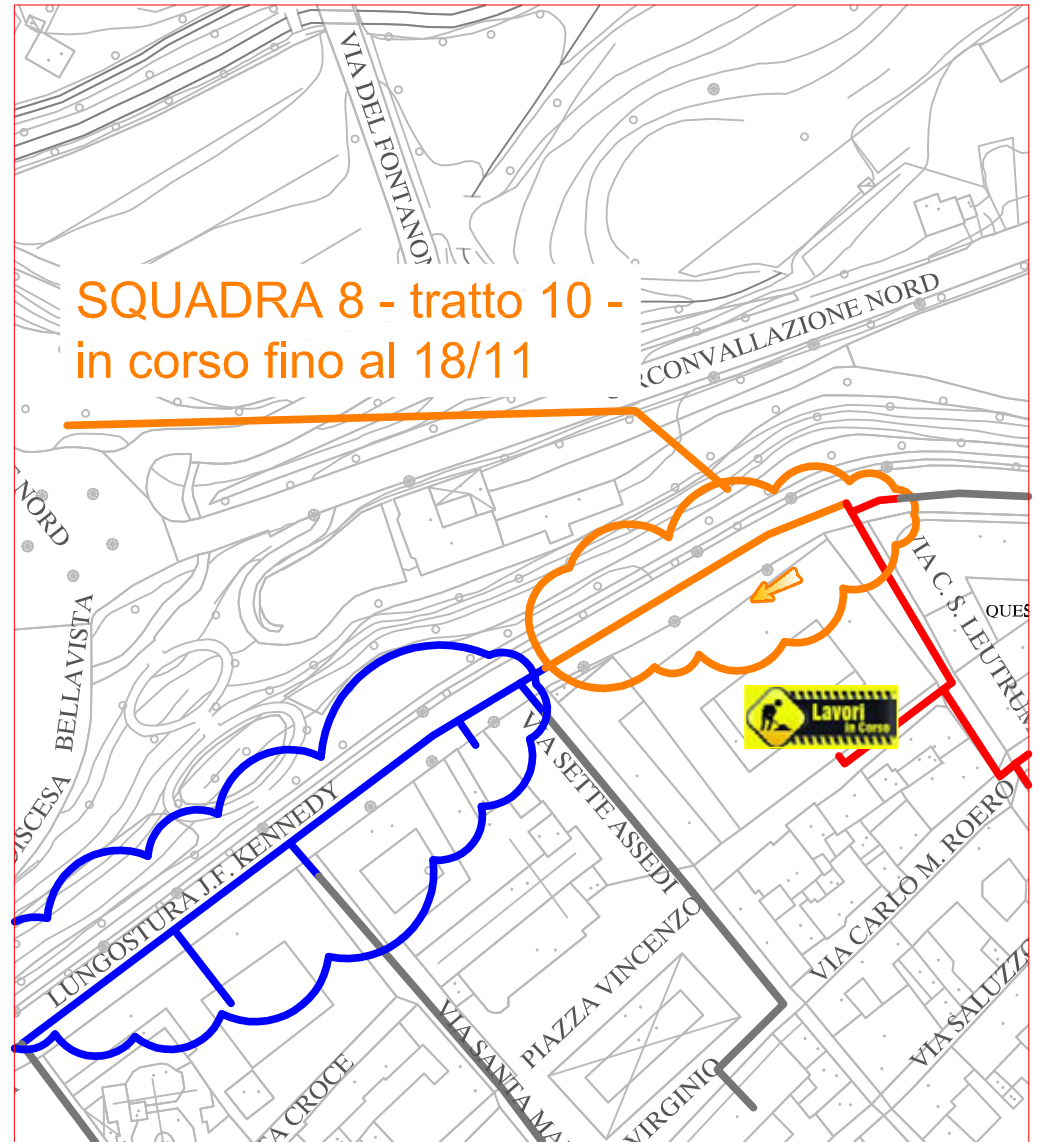

PLANIMETRIA RETE TLR - CITTA' DI CUNEO - ALTIPIANO

SQUADRA 1

SQUADRA 8

SQUADRA 3

SQUADRA 4

LAVORI DI POSA DEL
TELERISCALDAMENTO AGGIORNATI
AL 03 NOVEMBRE 2017

LEGENDA:

- RETE IN PROGETTO
- LAVORI IN CORSO - AVANZAMENTO
- RETE REALIZZATA
- RETE DI PROSSIMA REALIZZAZIONE