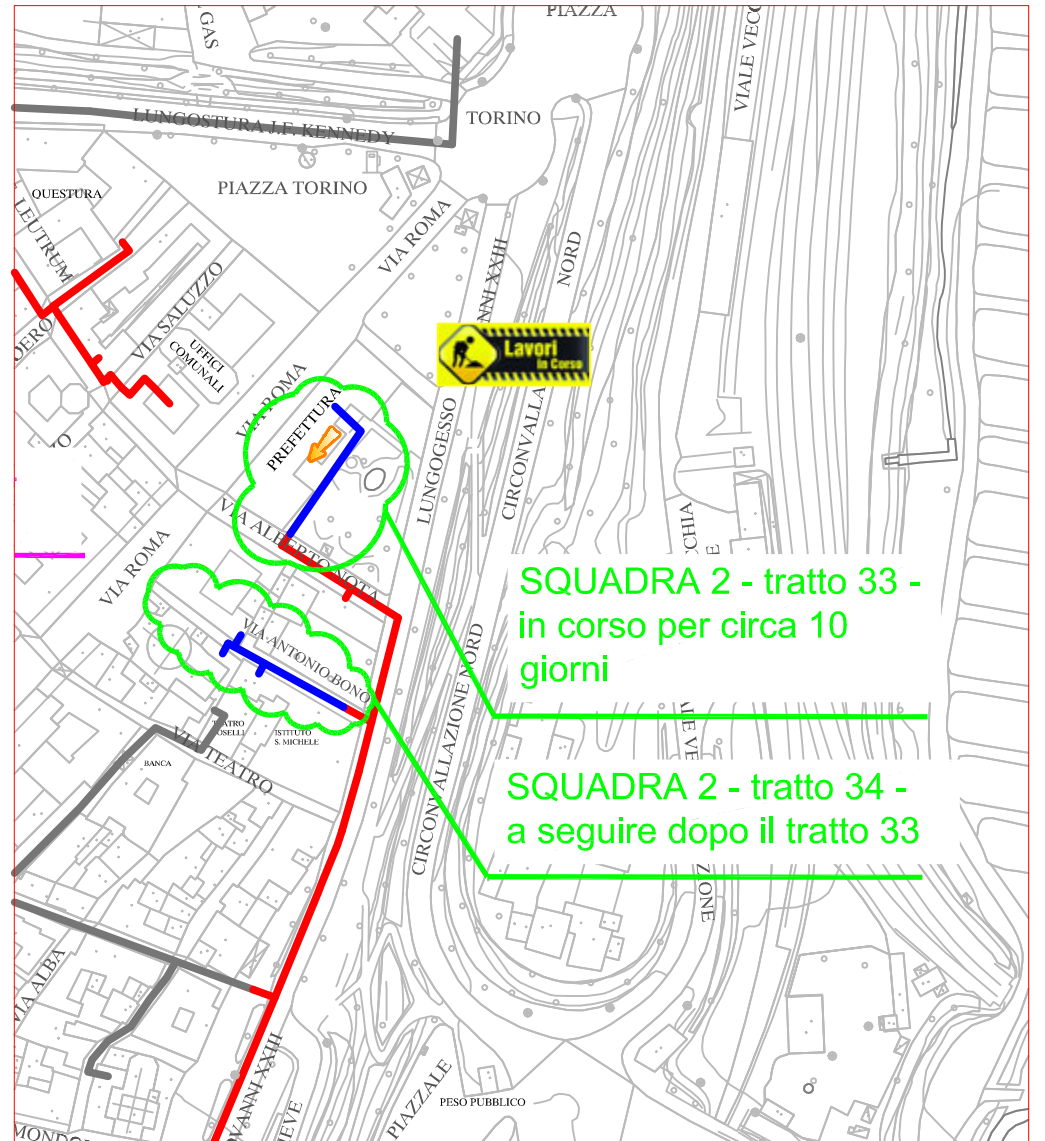

# PLANIMETRIA RETE TLR - CITTA' DI CUNEO - DETTAGLI

SQUADRA 1

SQUADRA 2

SQUADRA 3

SQUADRA 4

LAVORI DI POSA DEL  
TELERISCALDAMENTO AGGIORNATI  
AL 29 MARZO 2019

- LEGENDA:
- RETE IN PROGETTO
  - LAVORI IN CORSO - AVANZAMENTO
  - RETE REALIZZATA
  - RETE DI PROSSIMA REALIZZAZIONE