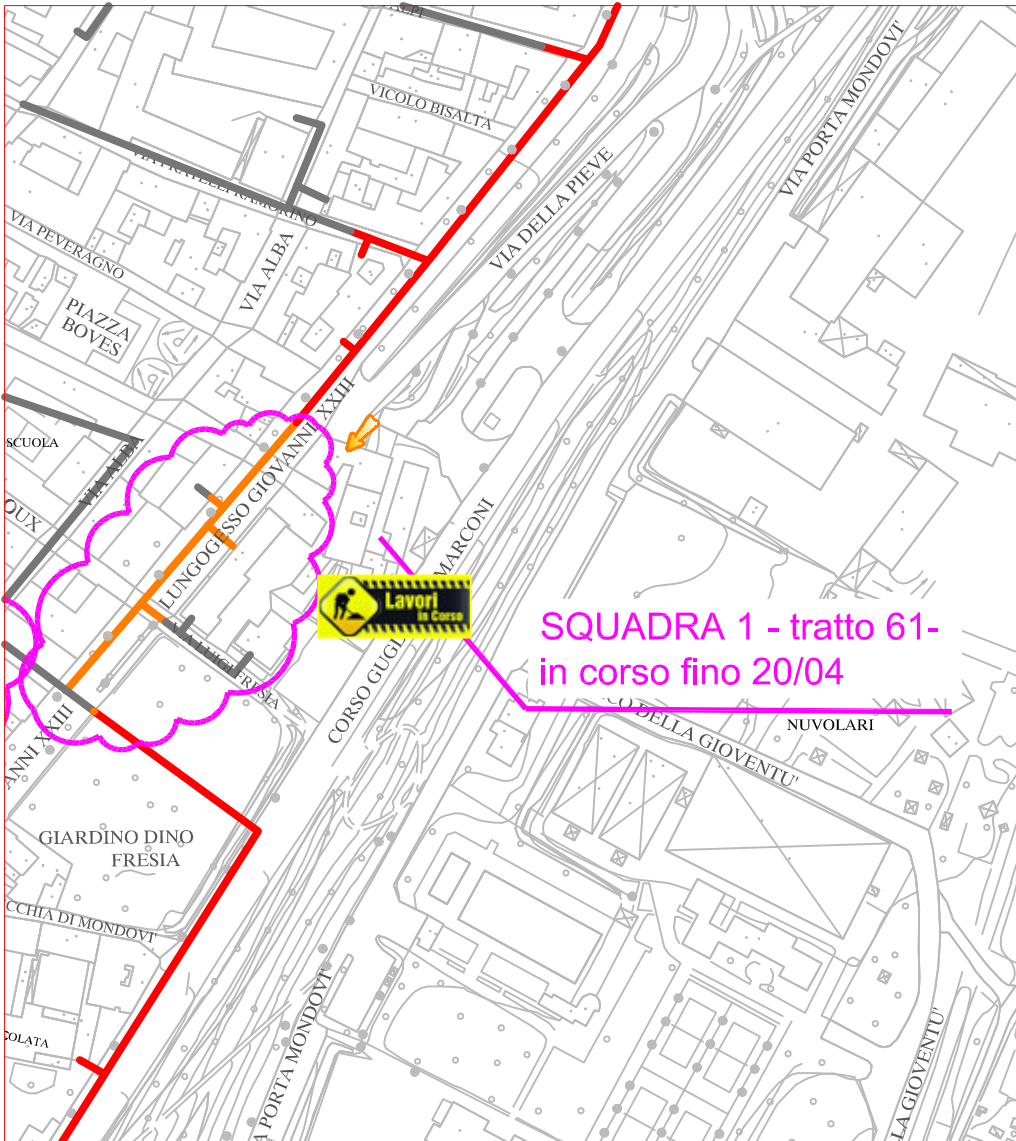

# PLANIMETRIA RETE TLR - CITTA' DI CUNEO - DETTAGLI

SQUADRA 1

SQUADRA 2

SQUADRA 3

SQUADRA 4

LAVORI DI POSA DEL  
TELERISCALDAMENTO AGGIORNATI  
AL 29 MARZO 2019

- LEGENDA:
- RETE IN PROGETTO
  - LAVORI IN CORSO - AVANZAMENTO
  - RETE REALIZZATA
  - RETE DI PROSSIMA REALIZZAZIONE