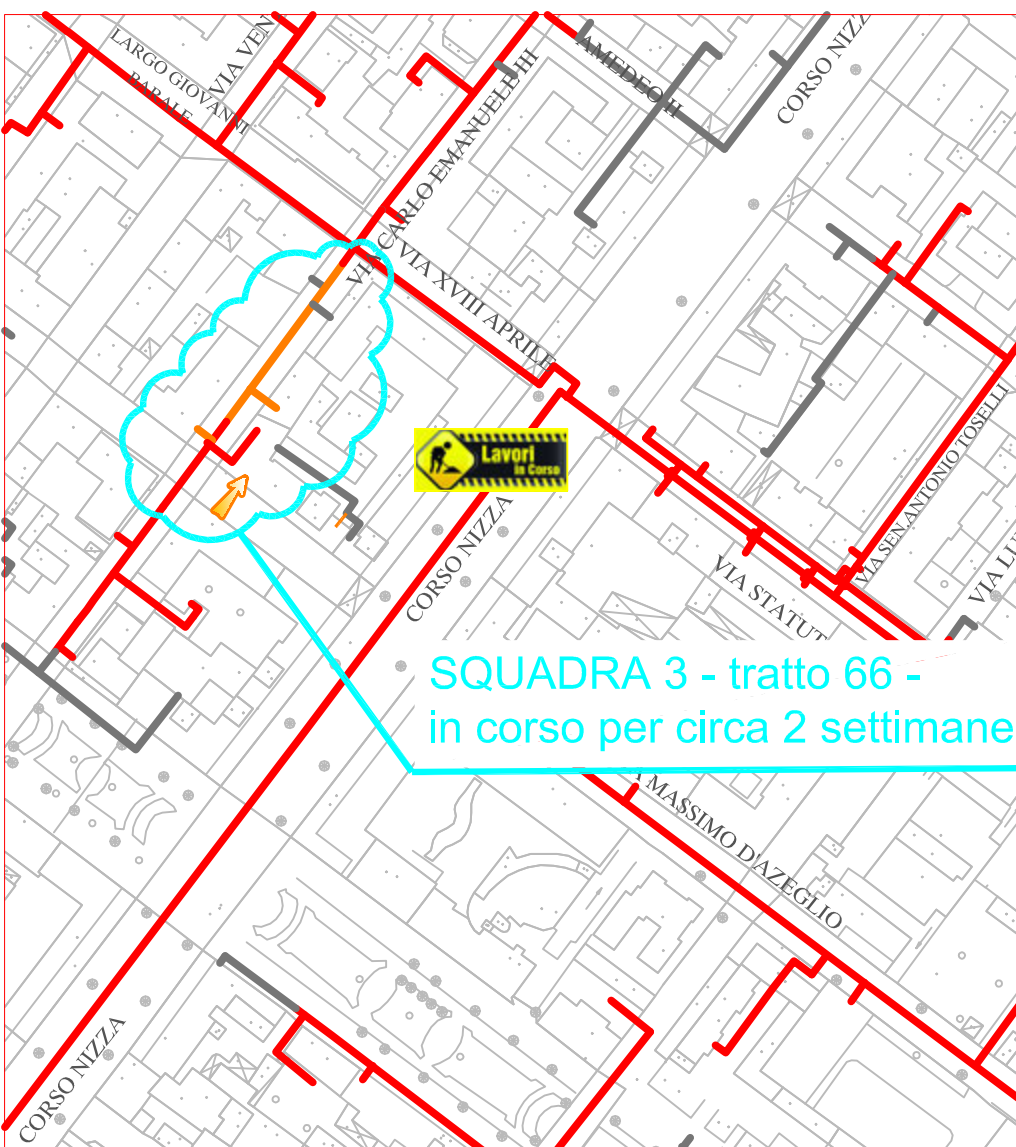

# PLANIMETRIA RETE TLR - CITTA' DI CUNEO - DETTAGLI

SQUADRA 1

SQUADRA 2

SQUADRA 3

SQUADRA 4

LAVORI DI POSA DEL  
TELERISCALDAMENTO AGGIORNATI  
AL 29 MARZO 2019

- LEGENDA:
- RETE IN PROGETTO
  - LAVORI IN CORSO - AVANZAMENTO
  - RETE REALIZZATA
  - RETE DI PROSSIMA REALIZZAZIONE