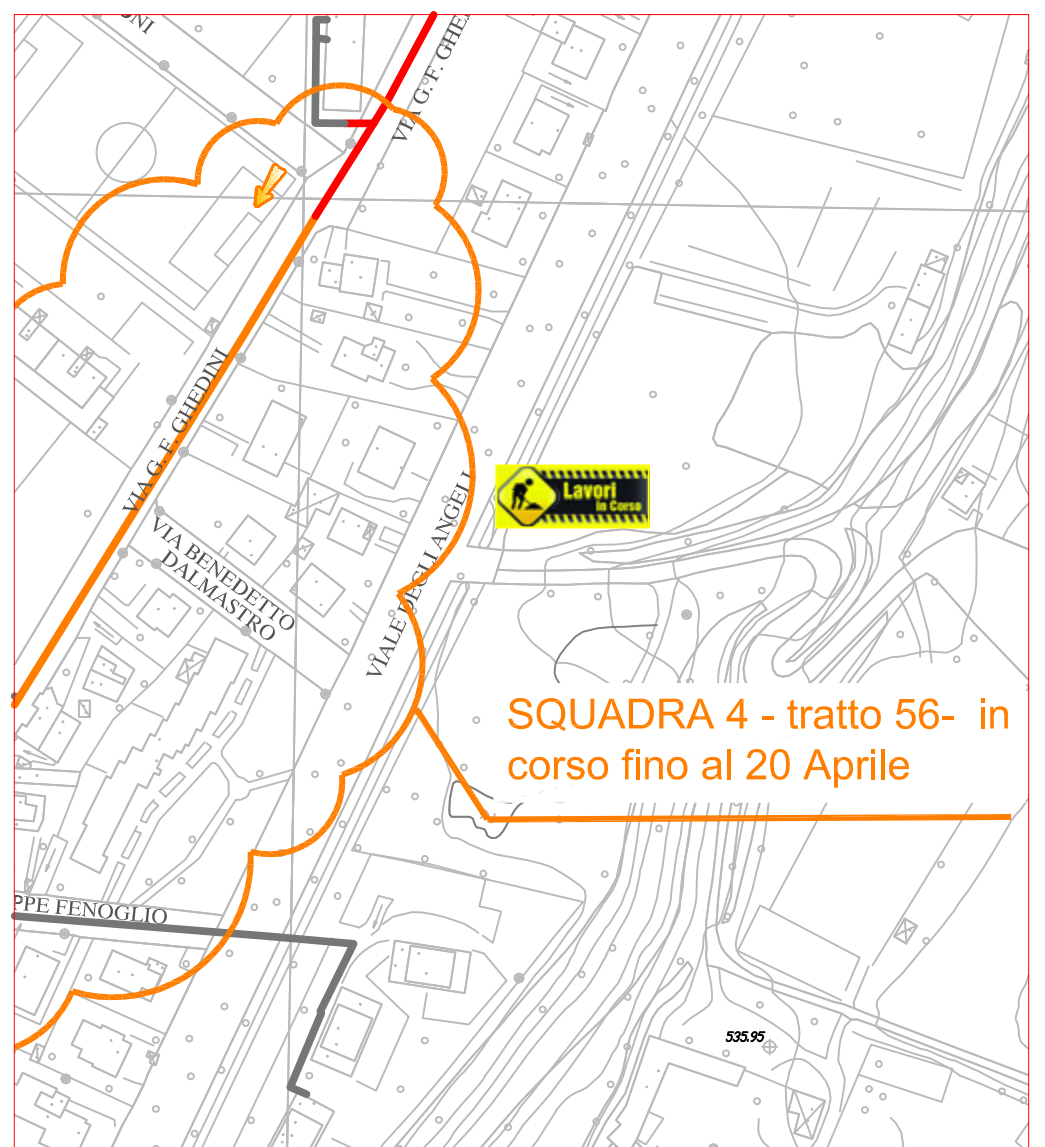

# PLANIMETRIA RETE TLR - CITTA' DI CUNEO - DETTAGLI

SQUADRA 1

SQUADRA 2

SQUADRA 3

SQUADRA 4

LAVORI DI POSA DEL  
TELERISCALDAMENTO AGGIORNATI  
AL 29 MARZO 2019

- LEGENDA:
- RETE IN PROGETTO
  - LAVORI IN CORSO - AVANZAMENTO
  - RETE REALIZZATA
  - RETE DI PROSSIMA REALIZZAZIONE