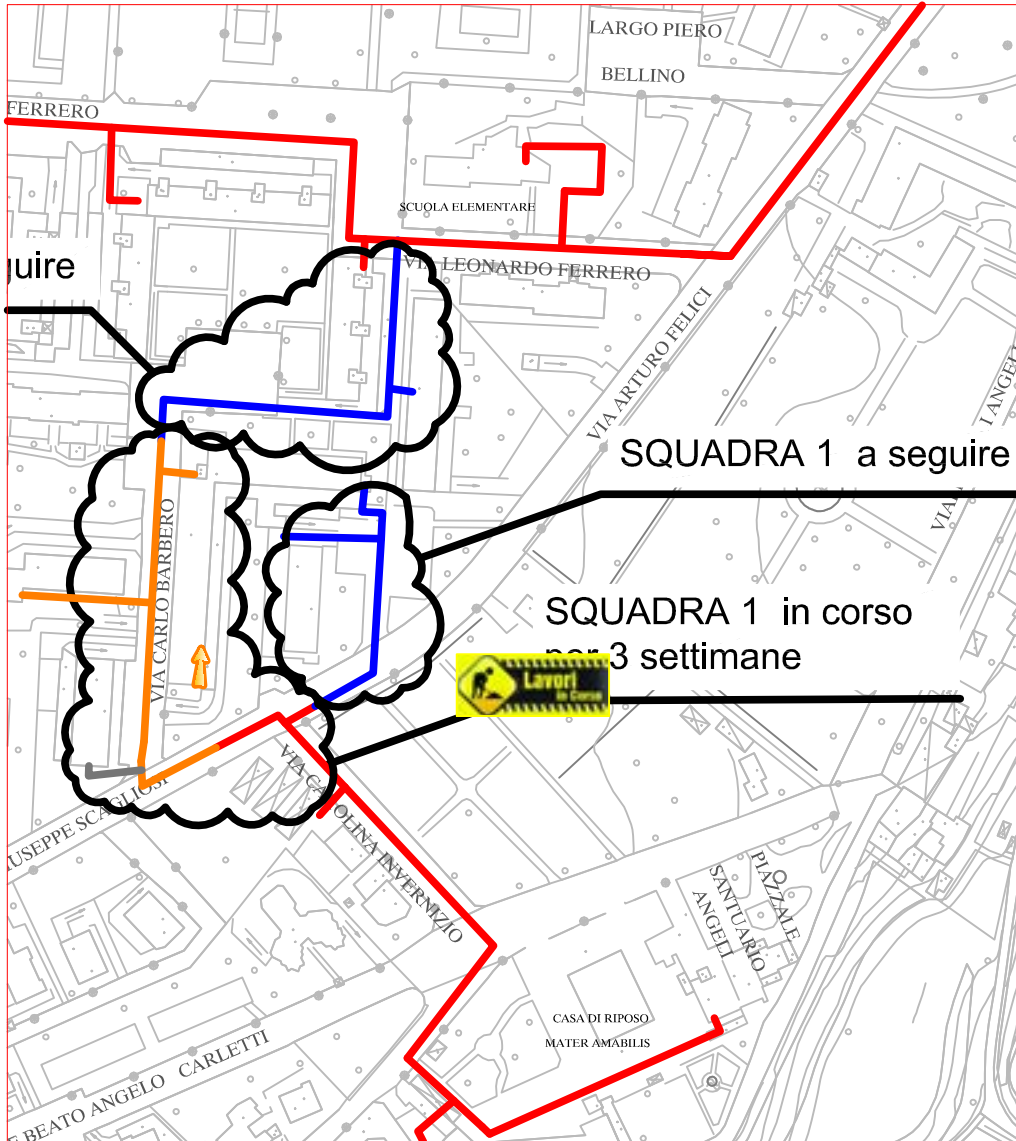

PLANIMETRIA RETE TLR - CITTA' DI CUNEO - DETTAGLI

SQUADRA 1

SQUADRA 3

LAVORI DI POSA DEL TELERISCALDAMENTO AGGIORNATI AL 29 MAGGIO 2020

LEGENDA:

- RETE IN PROGETTO
- LAVORI IN CORSO - AVANZAMENTO
- RETE REALIZZATA
- RETE DI PROSSIMA REALIZZAZIONE