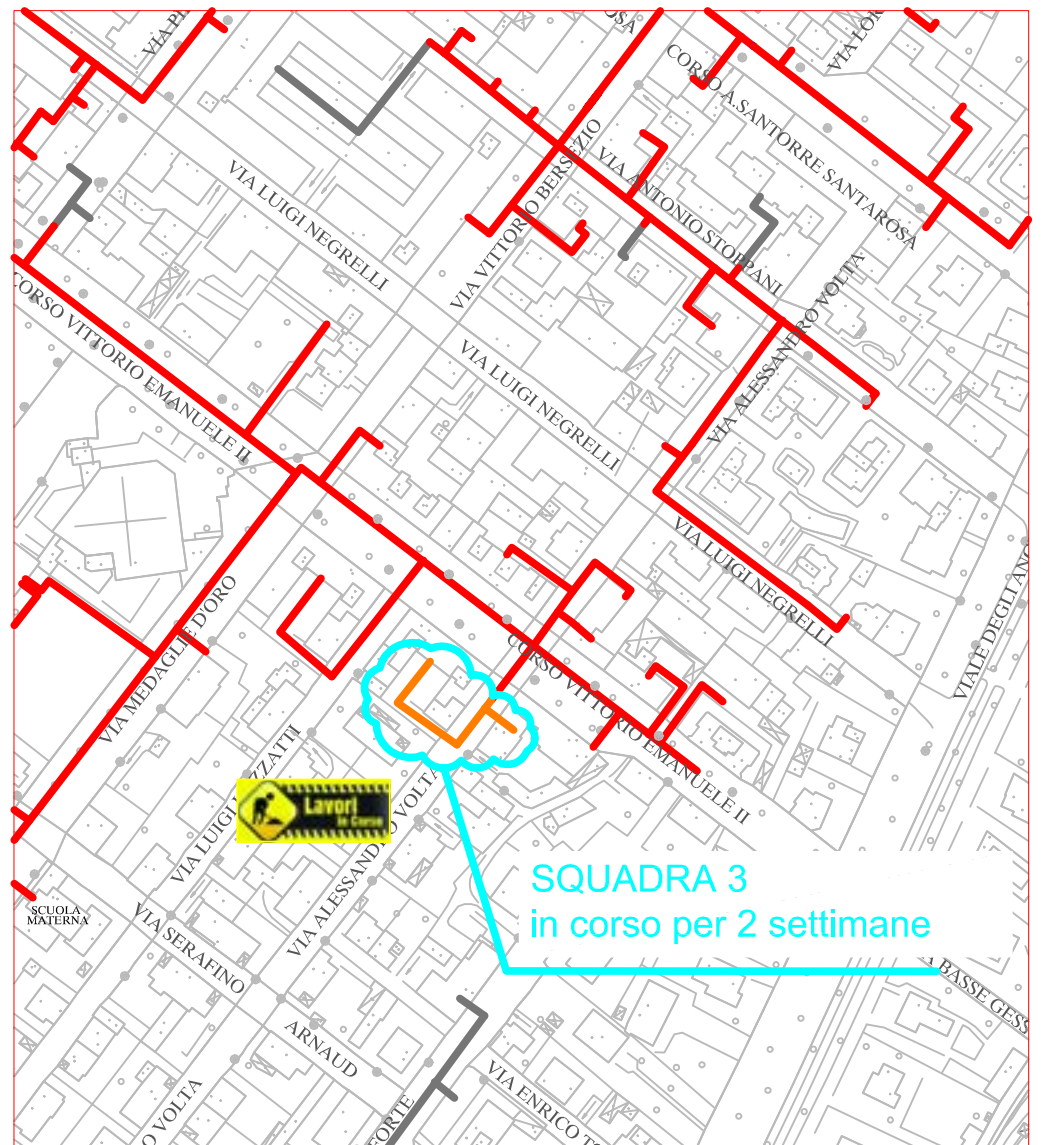

PLANIMETRIA RETE TLR - CITTA' DI CUNEO - DETTAGLI

SQUADRA 1

SQUADRA 3

LAVORI DI POSA DEL TELERISCALDAMENTO AGGIORNATI AL 29 MAGGIO 2020

LEGENDA:

- RETE IN PROGETTO
- LAVORI IN CORSO - AVANZAMENTO
- RETE REALIZZATA
- RETE DI PROSSIMA REALIZZAZIONE