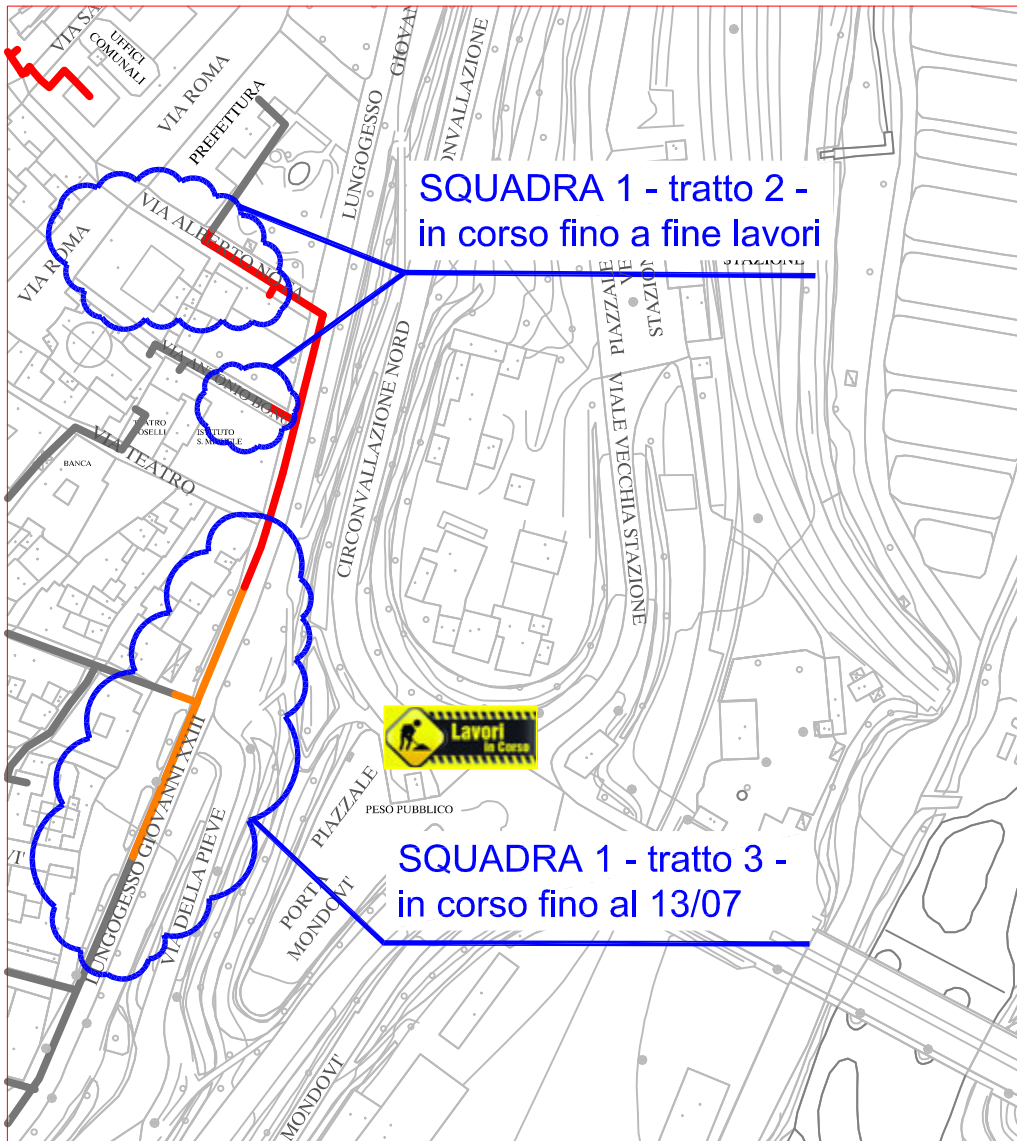

PLANIMETRIA RETE TLR - CITTA' DI CUNEO - ALTIPIANO

SQUADRA 1

SQUADRA 2

SQUADRA 4

SQUADRA 3

LAVORI DI POSA DEL
TELERISCALDAMENTO AGGIORNATI
AL 29 GIUGNO 2018

LEGENDA:

- RETE IN PROGETTO
- LAVORI IN CORSO - AVANZAMENTO
- RETE REALIZZATA
- RETE DI PROSSIMA REALIZZAZIONE