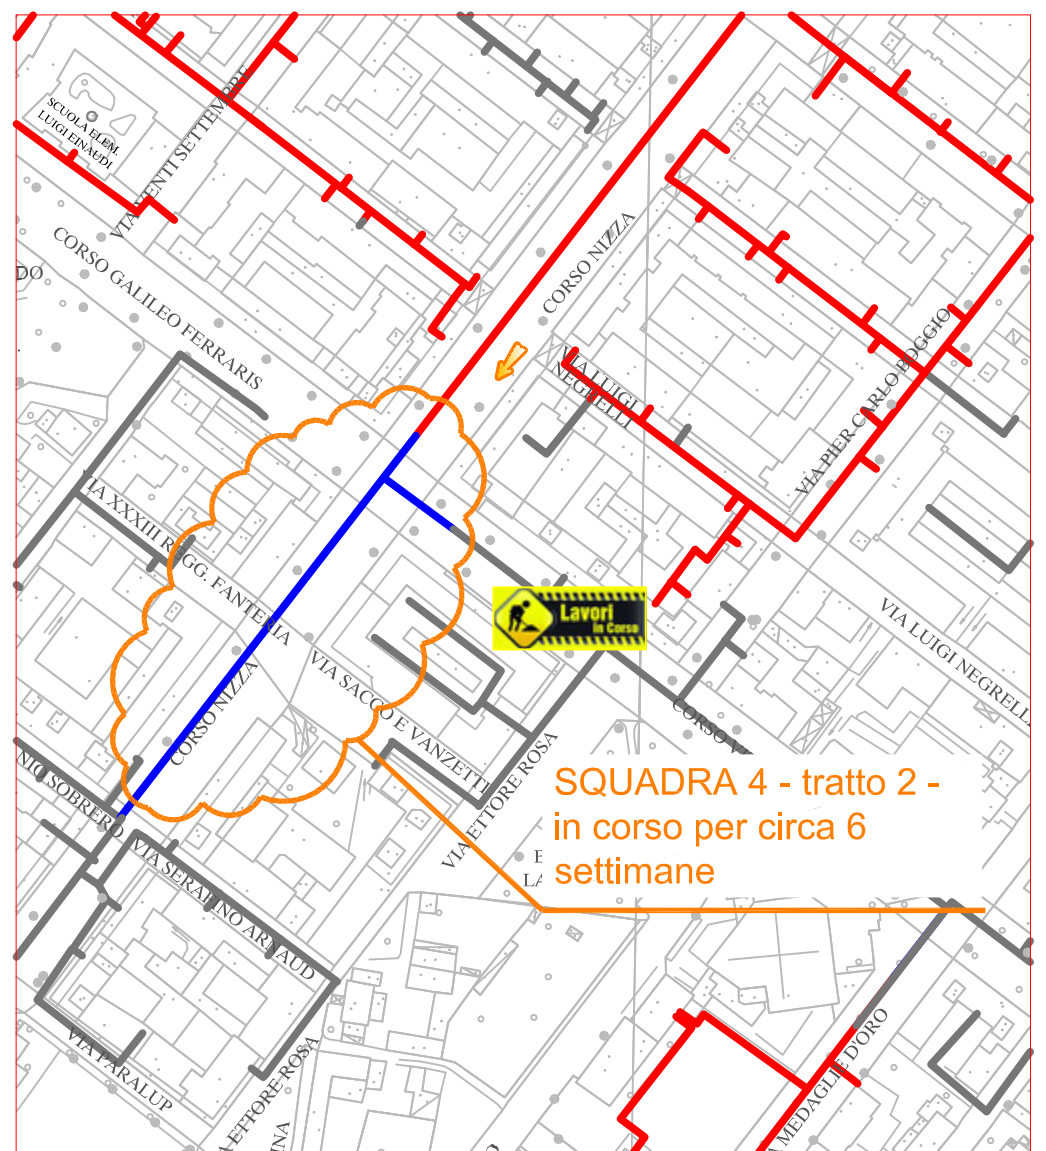

PLANIMETRIA RETE TLR - CITTA' DI CUNEO - ALTIPIANO

SQUADRA 1

SQUADRA 2

SQUADRA 4

SQUADRA 3

LAVORI DI POSA DEL
TELERISCALDAMENTO AGGIORNATI
AL 29 GIUGNO 2018

LEGENDA:

- RETE IN PROGETTO
- LAVORI IN CORSO - AVANZAMENTO
- RETE REALIZZATA
- RETE DI PROSSIMA REALIZZAZIONE