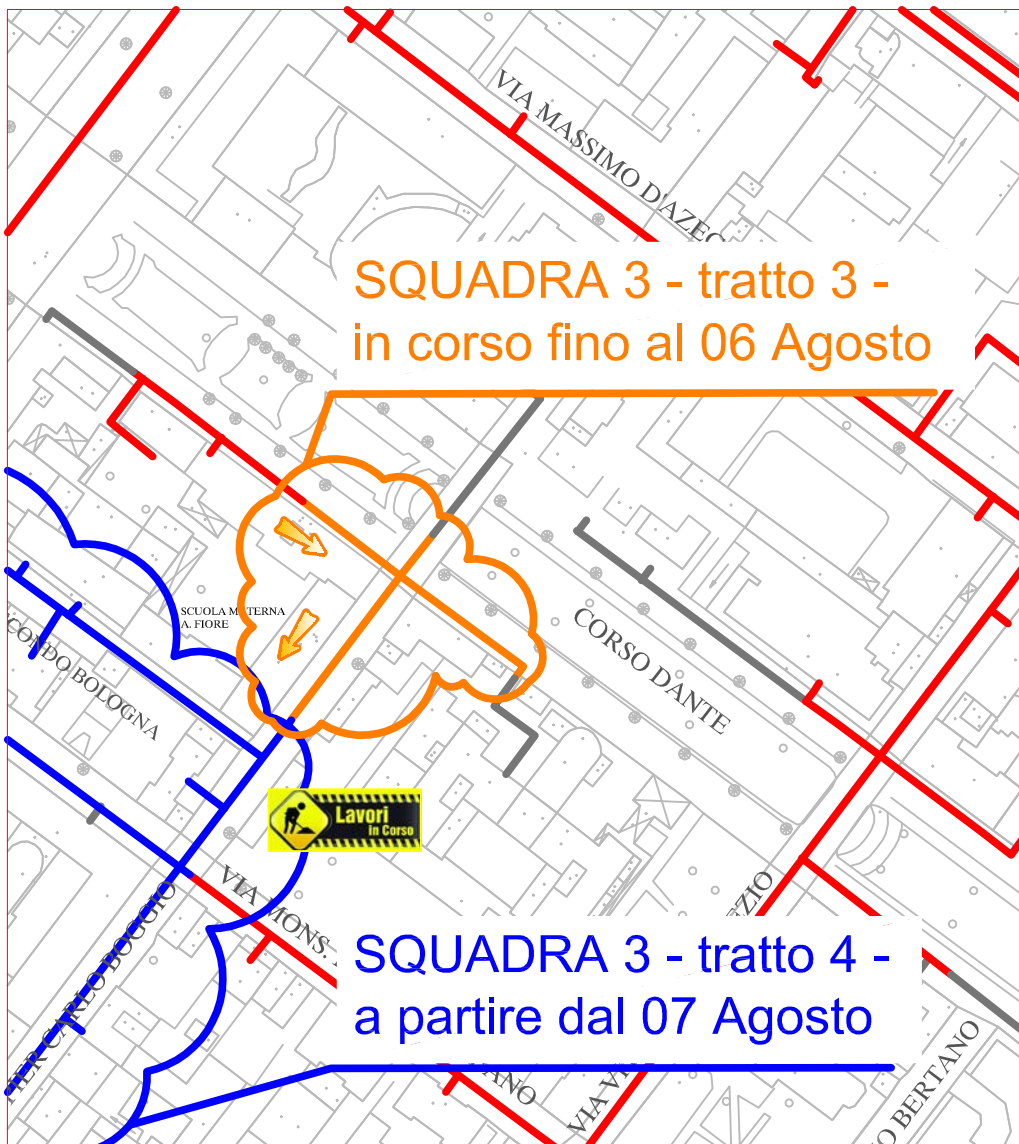

PLANIMETRIA RETE TLR - CITTA' DI CUNEO - ALTIPIANO

SQUADRA 1

SQUADRA 2

SQUADRA 3

SQUADRA 4

LAVORI DI POSA DEL TELERISCALDAMENTO AGGIORNATI AL 28 LUGLIO 2017

LEGENDA:

- RETE IN PROGETTO
- LAVORI IN CORSO - AVANZAMENTO
- RETE REALIZZATA
- RETE DI PROSSIMA REALIZZAZIONE