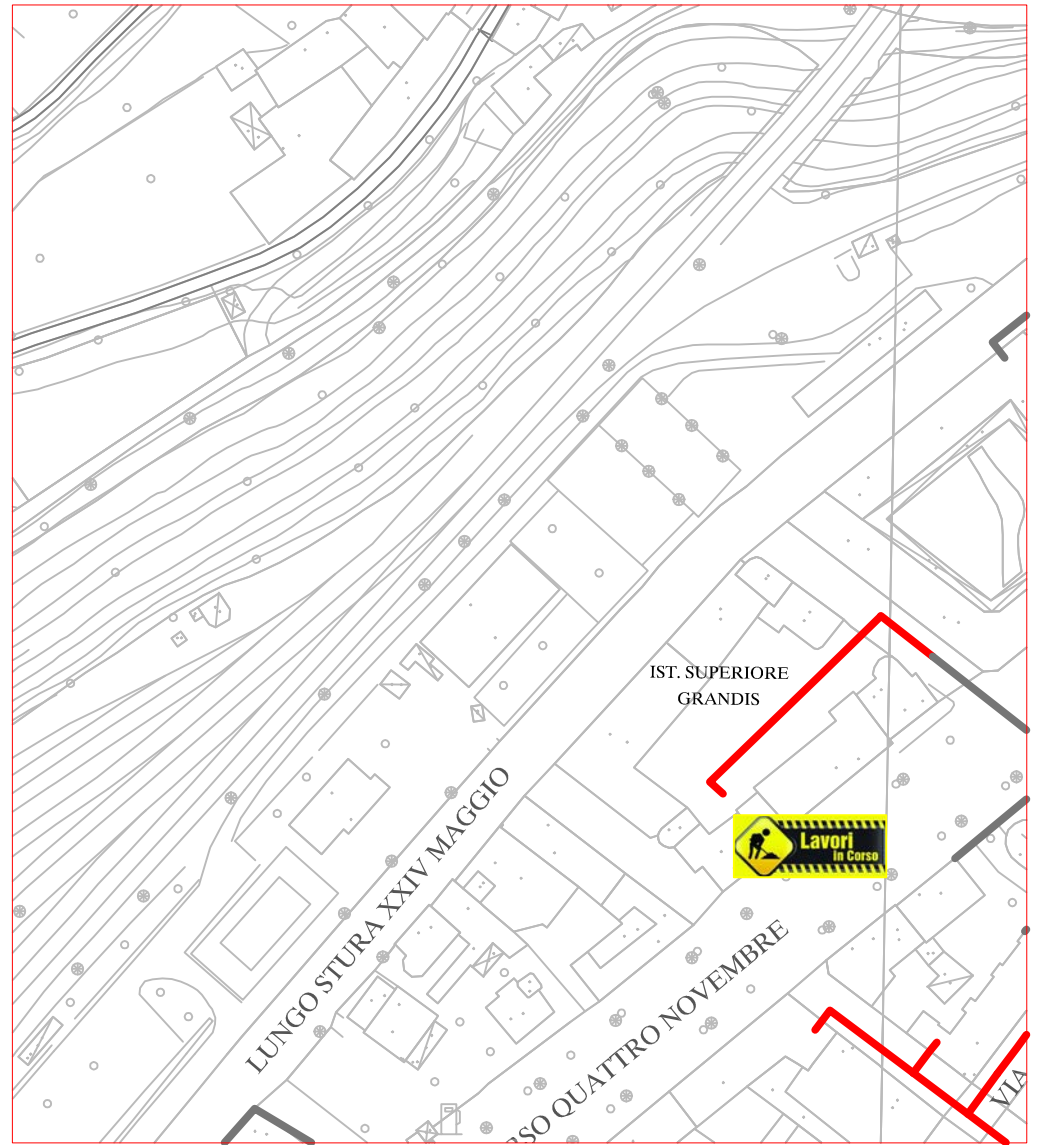

PLANIMETRIA RETE TLR - CITTA' DI CUNEO - ALTIPIANO

SQUADRA 1

SQUADRA 2

SQUADRA 3

SQUADRA 4

LAVORI DI POSA DEL TELERISCALDAMENTO AGGIORNATI AL 28 LUGLIO 2017

LEGENDA:

- RETE IN PROGETTO
- LAVORI IN CORSO - AVANZAMENTO
- RETE REALIZZATA
- RETE DI PROSSIMA REALIZZAZIONE