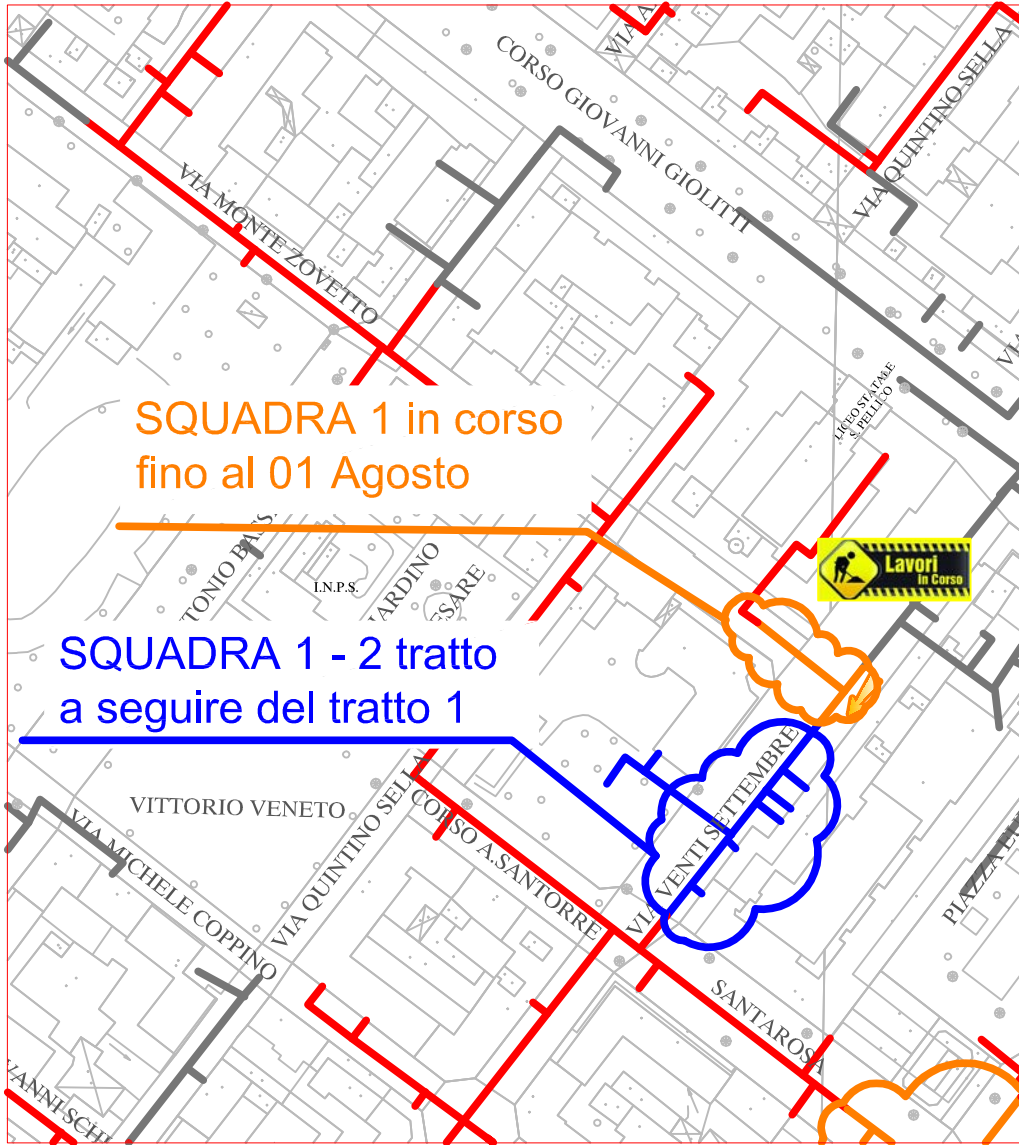

PLANIMETRIA RETE TLR - CITTA' DI CUNEO - ALTIPIANO

SQUADRA 1

SQUADRA 2

SQUADRA 3

SQUADRA 4

LAVORI DI POSA DEL TELERISCALDAMENTO AGGIORNATI AL 28 LUGLIO 2017

LEGENDA:

- RETE IN PROGETTO
- LAVORI IN CORSO - AVANZAMENTO
- RETE REALIZZATA
- RETE DI PROSSIMA REALIZZAZIONE