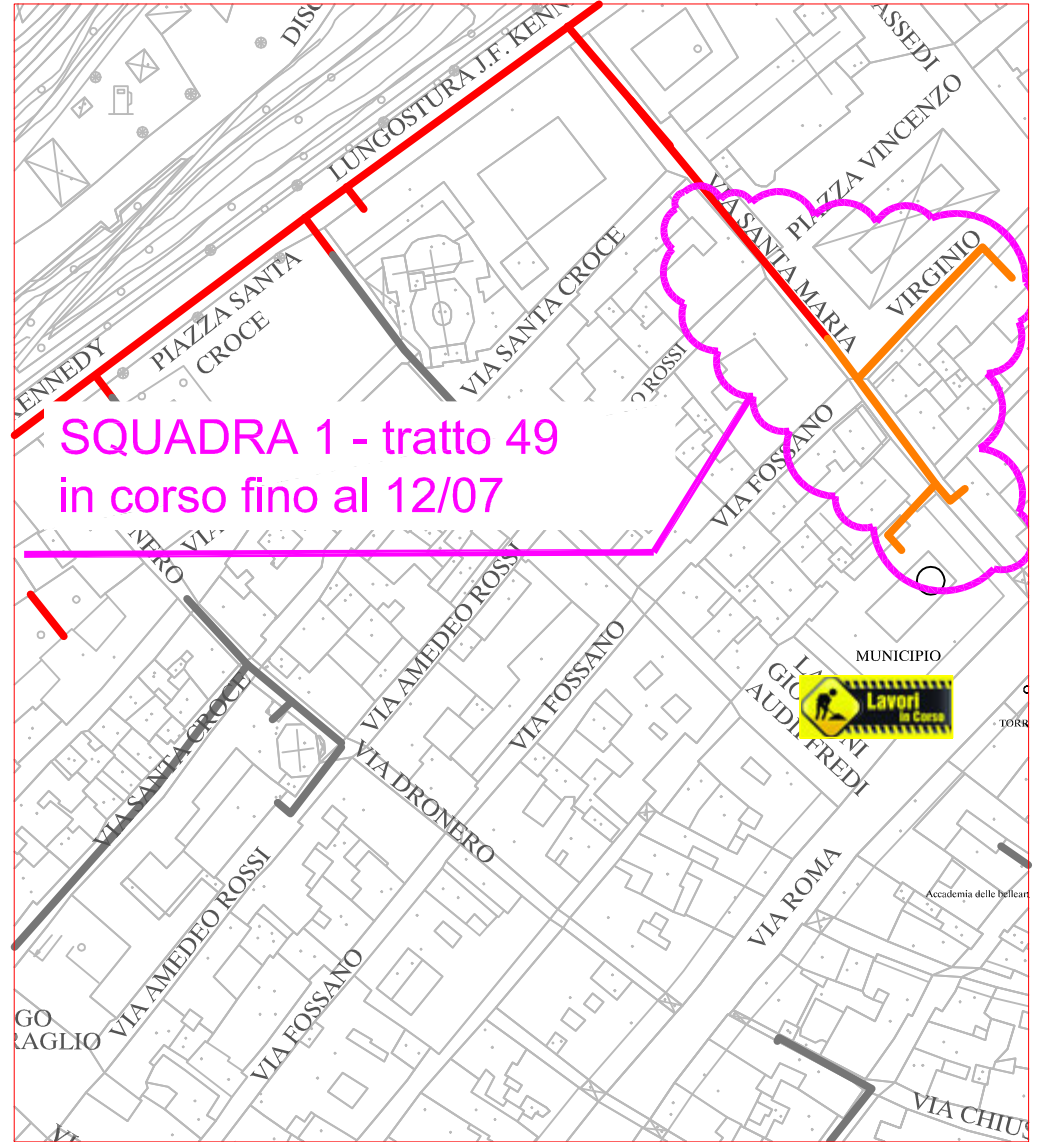

# PLANIMETRIA RETE TLR - CITTA' DI CUNEO - DETTAGLI

SQUADRA 1

SQUADRA 1

SQUADRA 4

SQUADRA 4

LAVORI DI POSA DEL  
TELERISCALDAMENTO AGGIORNATI  
AL 28 GIUGNO 2019

LEGENDA:

- RETE IN PROGETTO
- LAVORI IN CORSO - AVANZAMENTO
- RETE REALIZZATA
- RETE DI PROSSIMA REALIZZAZIONE