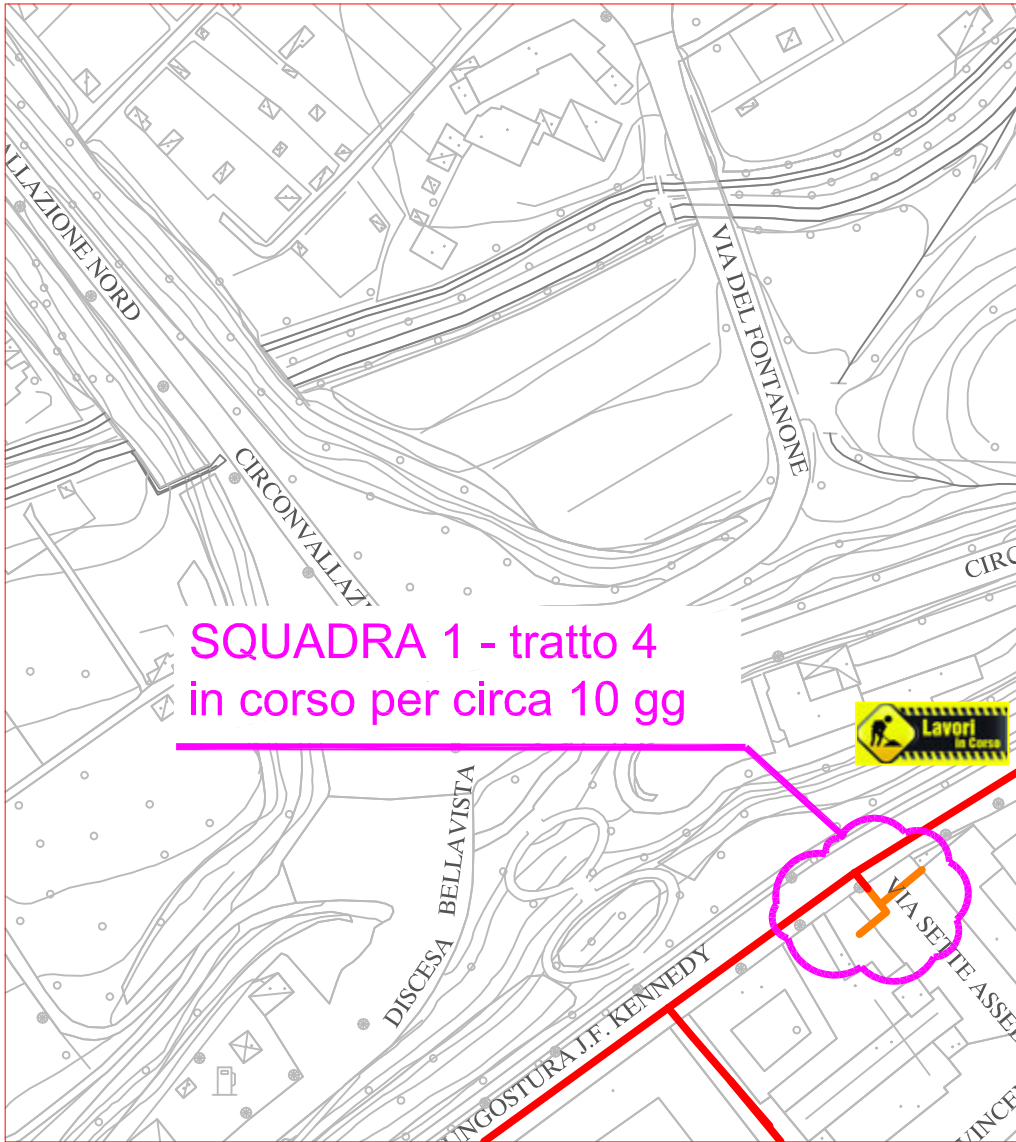

# PLANIMETRIA RETE TLR - CITTA' DI CUNEO - DETTAGLI

SQUADRA 1

SQUADRA 1

SQUADRA 4

SQUADRA 4

LAVORI DI POSA DEL  
TELERISCALDAMENTO AGGIORNATI  
AL 28 GIUGNO 2019

LEGENDA:

- RETE IN PROGETTO
- LAVORI IN CORSO - AVANZAMENTO
- RETE REALIZZATA
- RETE DI PROSSIMA REALIZZAZIONE