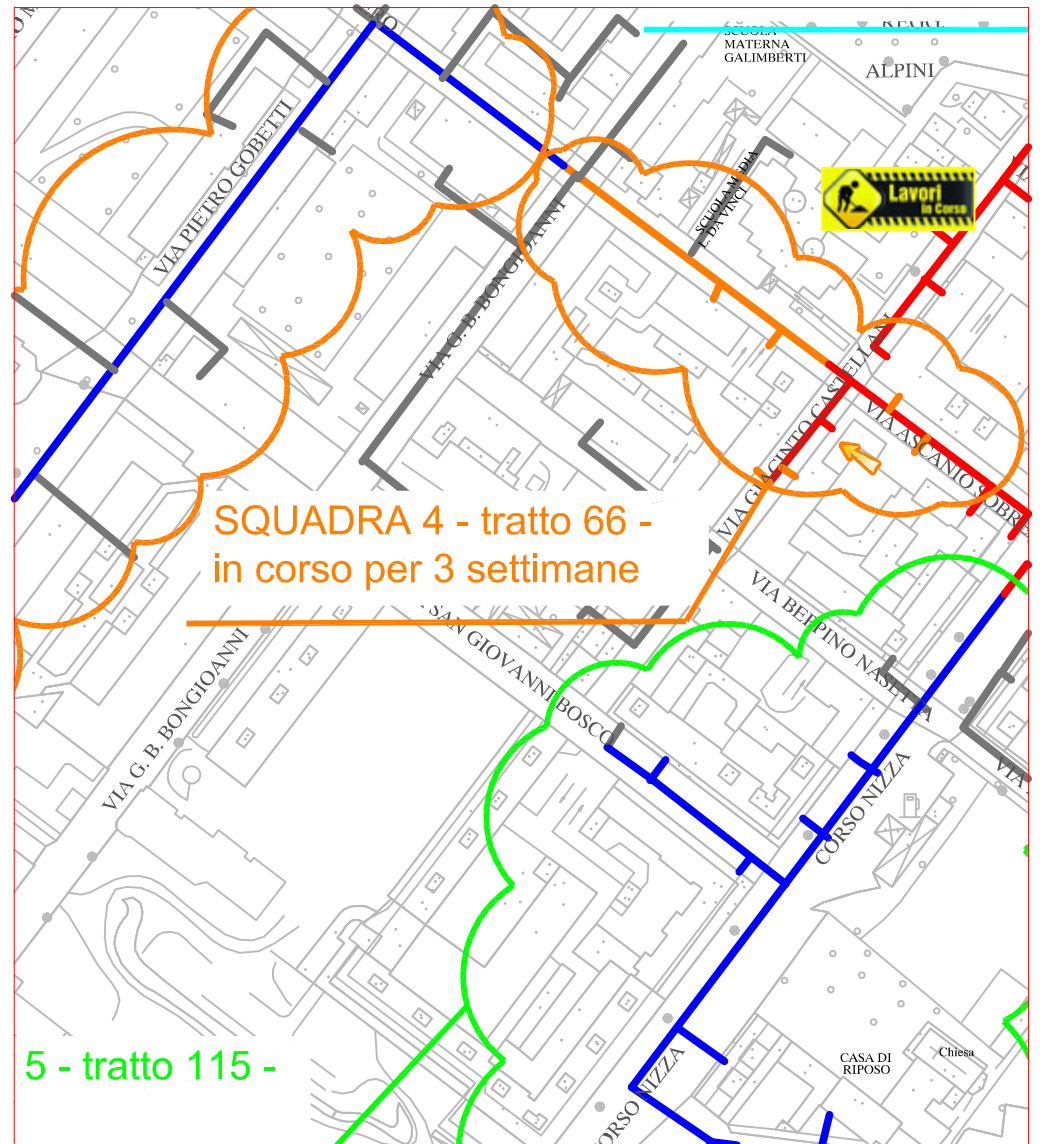

# PLANIMETRIA RETE TLR - CITTA' DI CUNEO - DETTAGLI

SQUADRA 1

SQUADRA 1

SQUADRA 4

SQUADRA 4

LAVORI DI POSA DEL  
TELERISCALDAMENTO AGGIORNATI  
AL 28 GIUGNO 2019

LEGENDA:

- RETE IN PROGETTO
- LAVORI IN CORSO - AVANZAMENTO
- RETE REALIZZATA
- RETE DI PROSSIMA REALIZZAZIONE