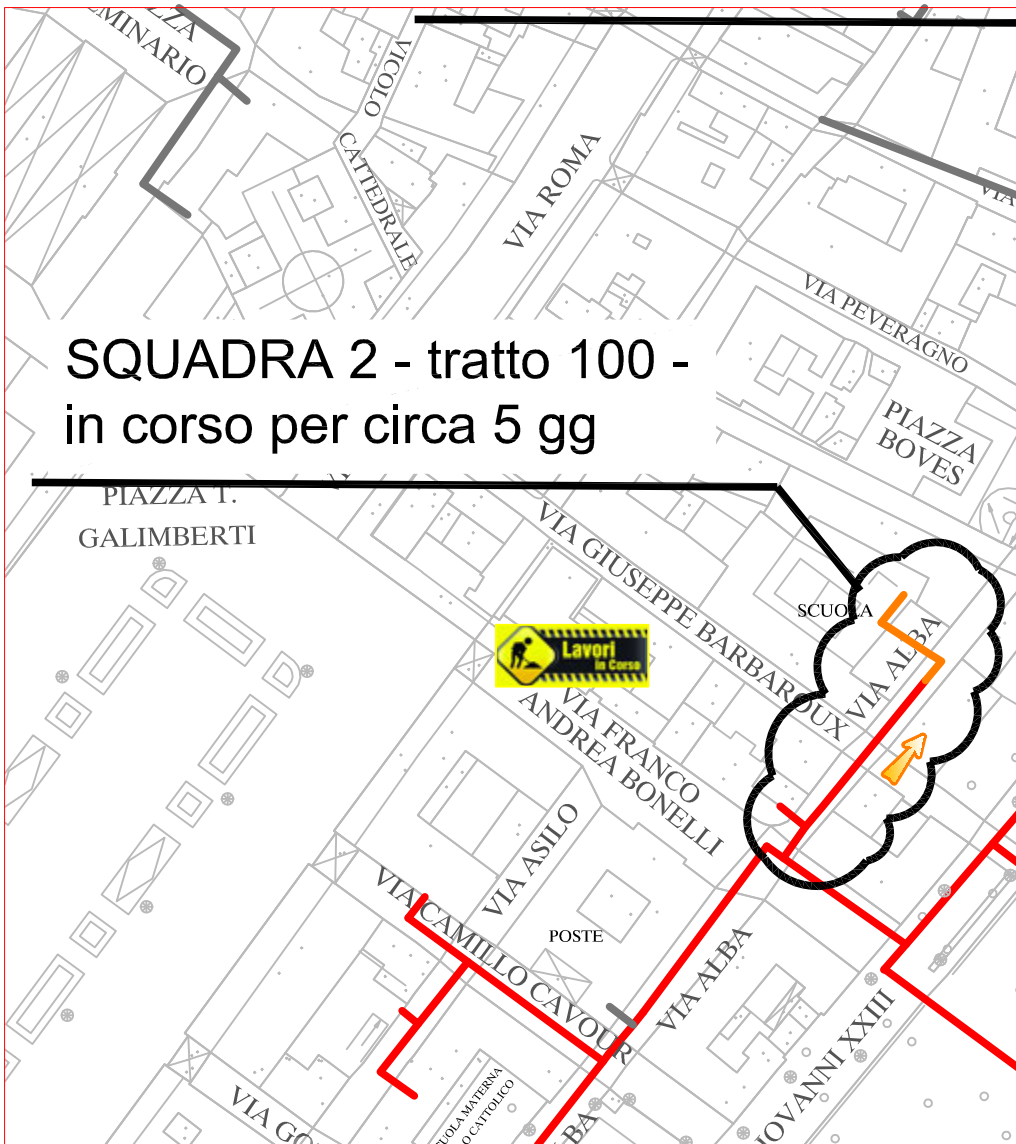

# PLANIMETRIA RETE TLR - CITTA' DI CUNEO - DETTAGLI

SQUADRA 1

SQUADRA 1

SQUADRA 4

SQUADRA 4

LAVORI DI POSA DEL  
TELERISCALDAMENTO AGGIORNATI  
AL 28 GIUGNO 2019

LEGENDA:

- RETE IN PROGETTO
- LAVORI IN CORSO - AVANZAMENTO
- RETE REALIZZATA
- RETE DI PROSSIMA REALIZZAZIONE