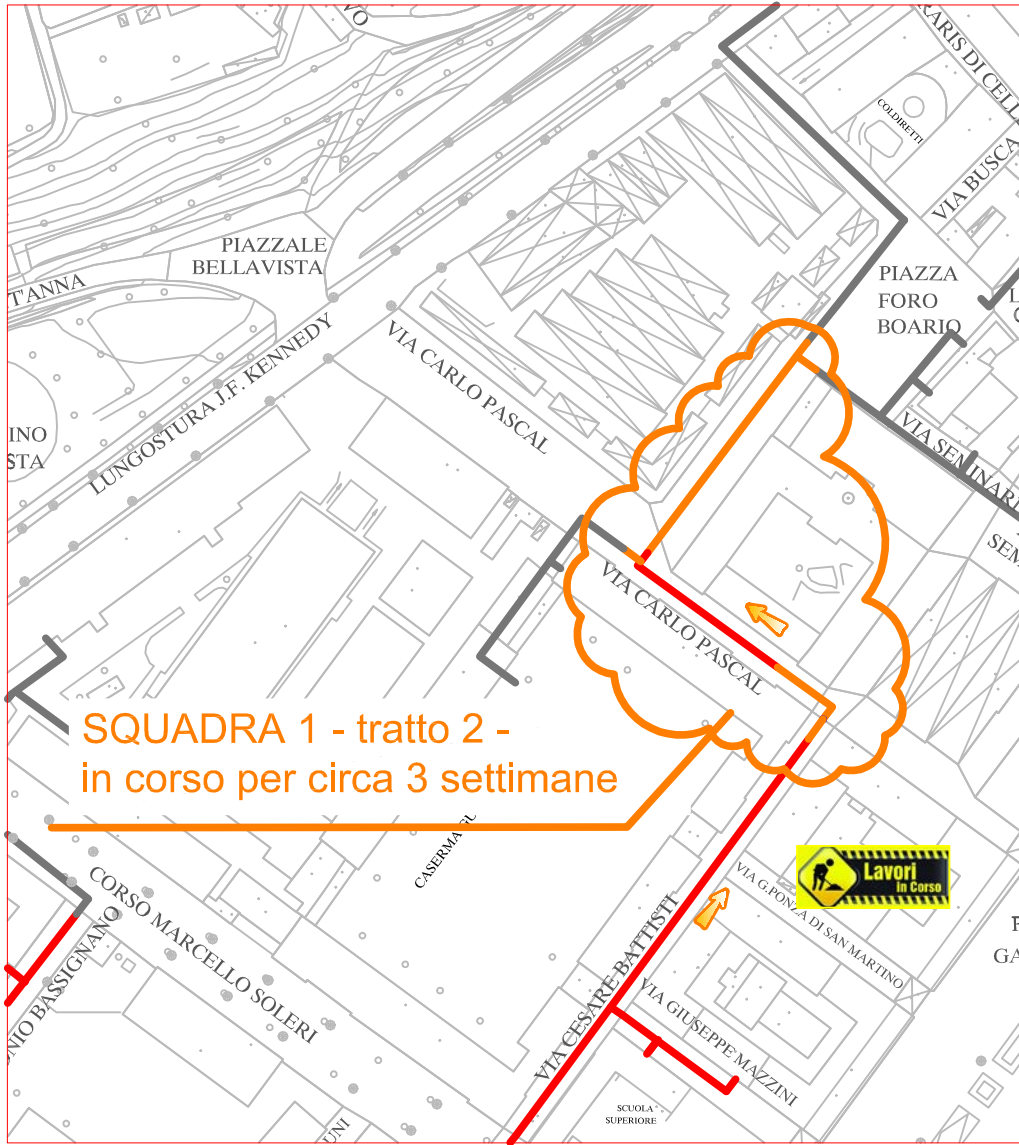

# PLANIMETRIA RETE TLR - CITTA' DI CUNEO - ALTIPIANO

SQUADRA 1

SQUADRA 8

SQUADRA 3

SQUADRA 4

LAVORI DI POSA DEL  
TELERISCALDAMENTO AGGIORNATI  
AL 27 OTTOBRE 2017

LEGENDA:

- RETE IN PROGETTO
- LAVORI IN CORSO - AVANZAMENTO
- RETE REALIZZATA
- RETE DI PROSSIMA REALIZZAZIONE