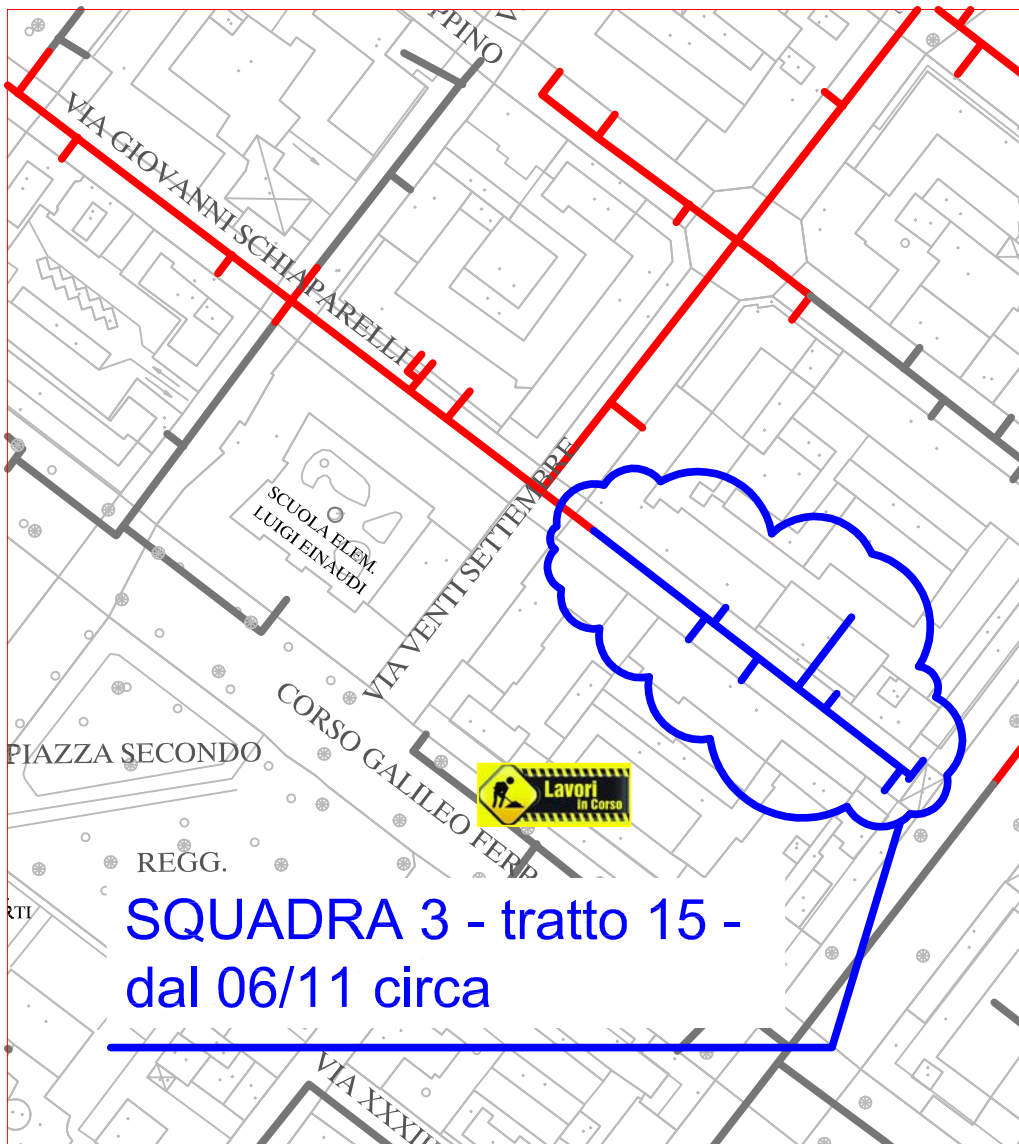

# PLANIMETRIA RETE TLR - CITTA' DI CUNEO - ALTIPIANO

SQUADRA 1

SQUADRA 8

SQUADRA 3

SQUADRA 4

LAVORI DI POSA DEL  
TELERISCALDAMENTO AGGIORNATI  
AL 27 OTTOBRE 2017

LEGENDA:

- RETE IN PROGETTO
- LAVORI IN CORSO - AVANZAMENTO
- RETE REALIZZATA
- RETE DI PROSSIMA REALIZZAZIONE