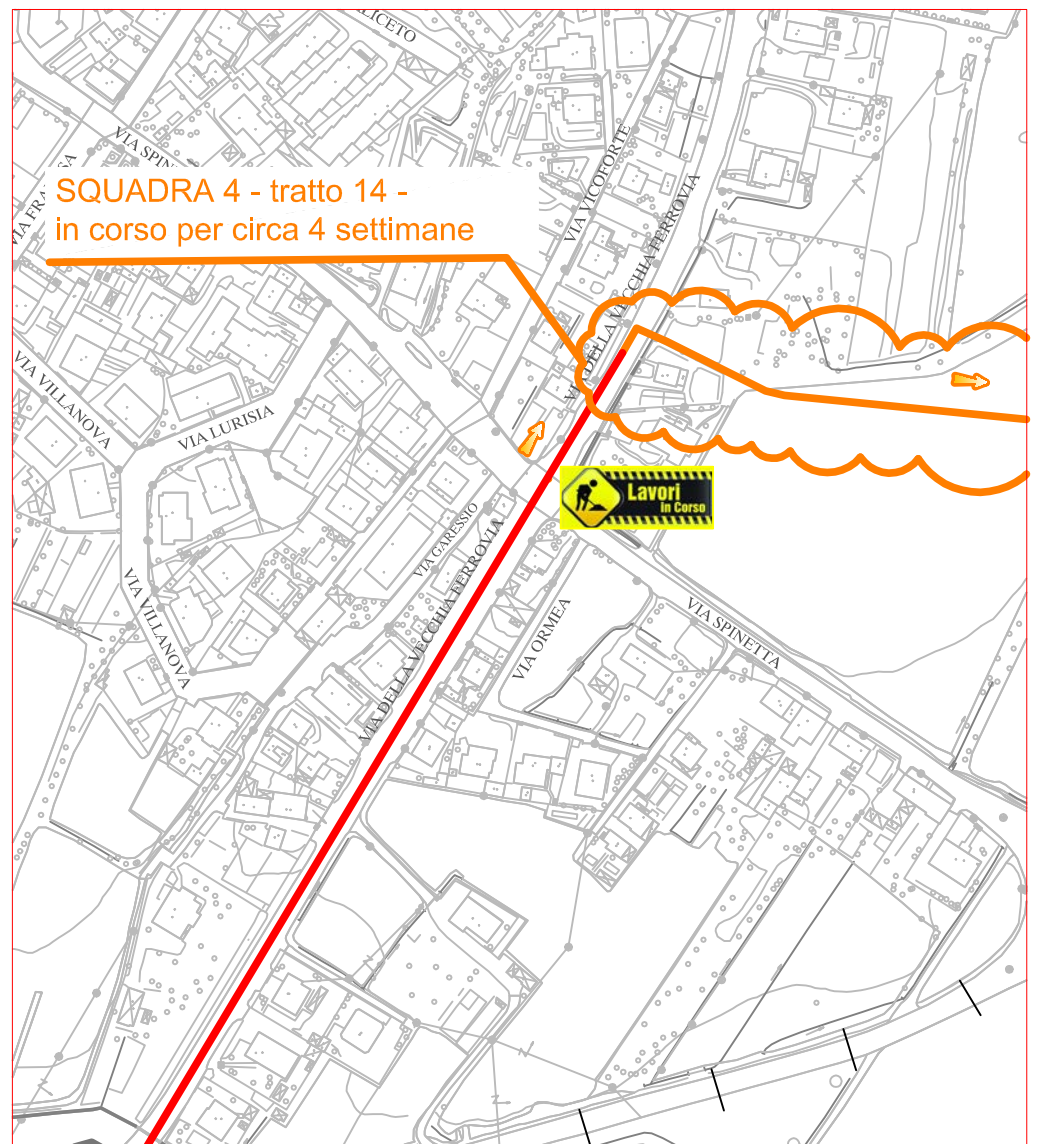

# PLANIMETRIA RETE TLR - CITTA' DI CUNEO - ALTIPIANO

SQUADRA 1

SQUADRA 8

SQUADRA 3

SQUADRA 4

LAVORI DI POSA DEL  
TELERISCALDAMENTO AGGIORNATI  
AL 27 OTTOBRE 2017

LEGENDA:

- RETE IN PROGETTO
- LAVORI IN CORSO - AVANZAMENTO
- RETE REALIZZATA
- RETE DI PROSSIMA REALIZZAZIONE