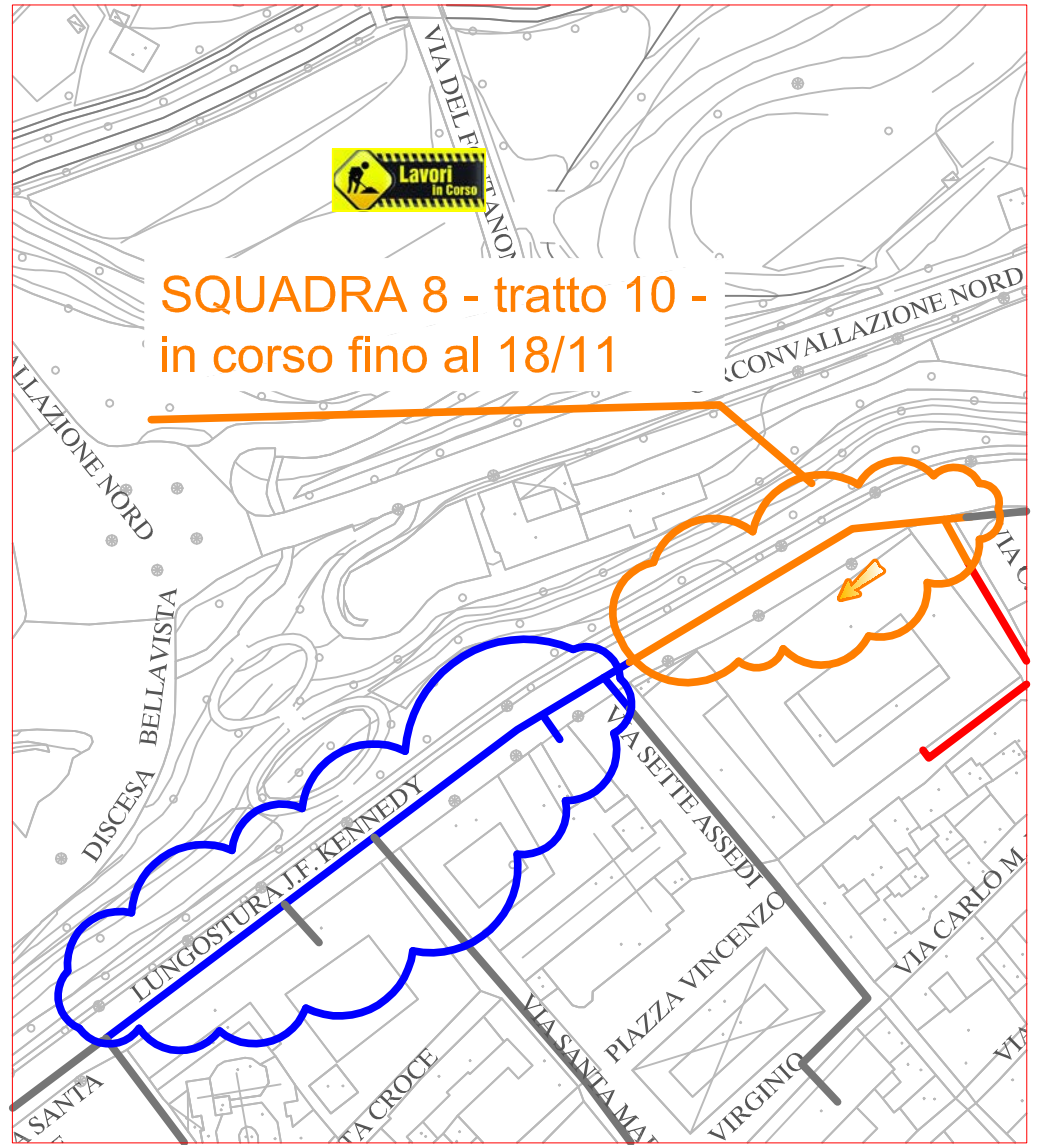

# PLANIMETRIA RETE TLR - CITTA' DI CUNEO - ALTIPIANO

SQUADRA 1

SQUADRA 8

SQUADRA 3

SQUADRA 4

LAVORI DI POSA DEL  
TELERISCALDAMENTO AGGIORNATI  
AL 27 OTTOBRE 2017

LEGENDA:

- RETE IN PROGETTO
- LAVORI IN CORSO - AVANZAMENTO
- RETE REALIZZATA
- RETE DI PROSSIMA REALIZZAZIONE