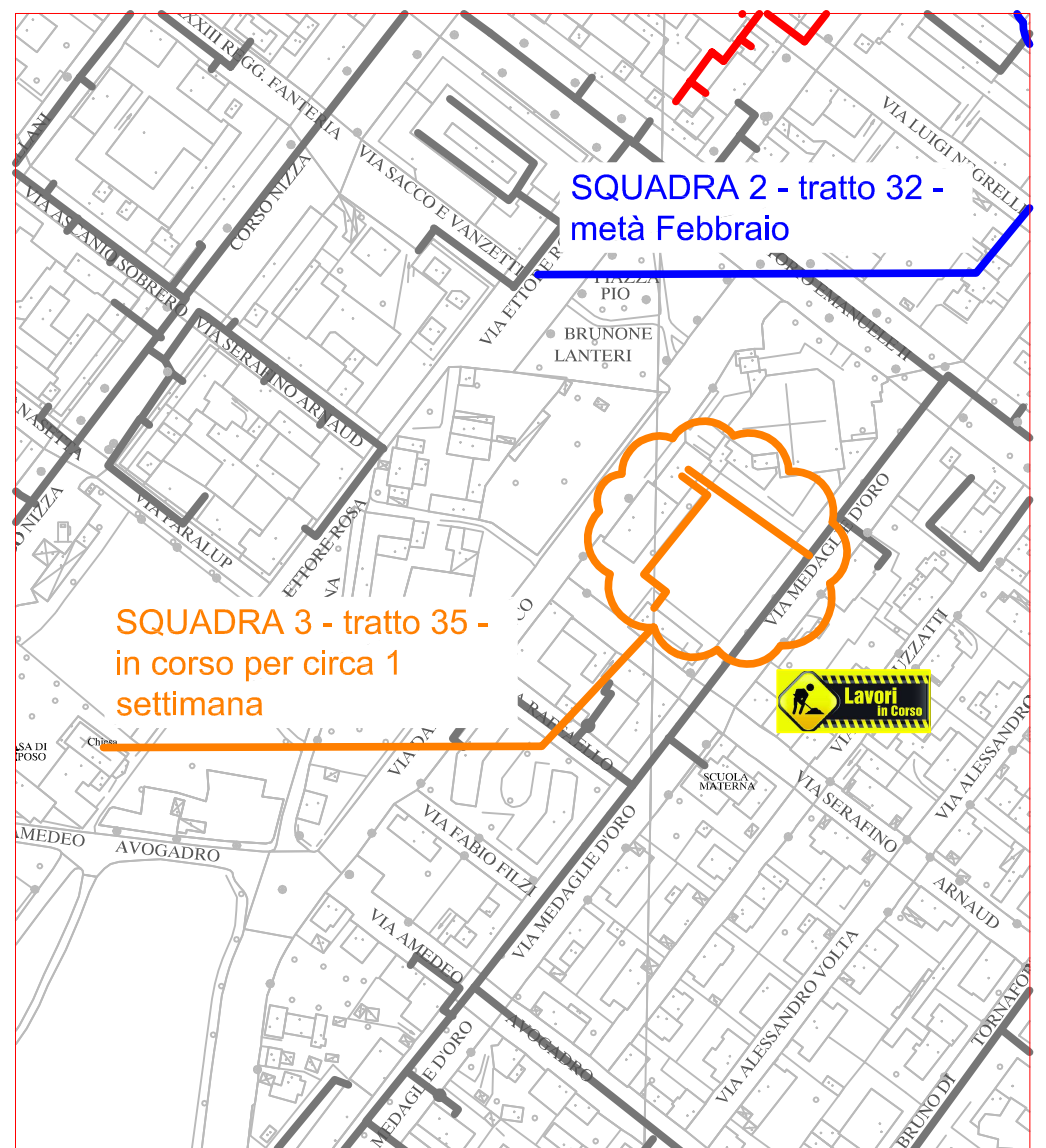

PLANIMETRIA RETE TLR - CITTA' DI CUNEO - ALTIPIANO

SQUADRA 1

SQUADRA 3

LAVORI DI POSA DEL
TELERISCALDAMENTO AGGIORNATI
AL 26 GENNAIO 2018

- LEGENDA:
- RETE IN PROGETTO
 - LAVORI IN CORSO - AVANZAMENTO
 - RETE REALIZZATA
 - RETE DI PROSSIMA REALIZZAZIONE