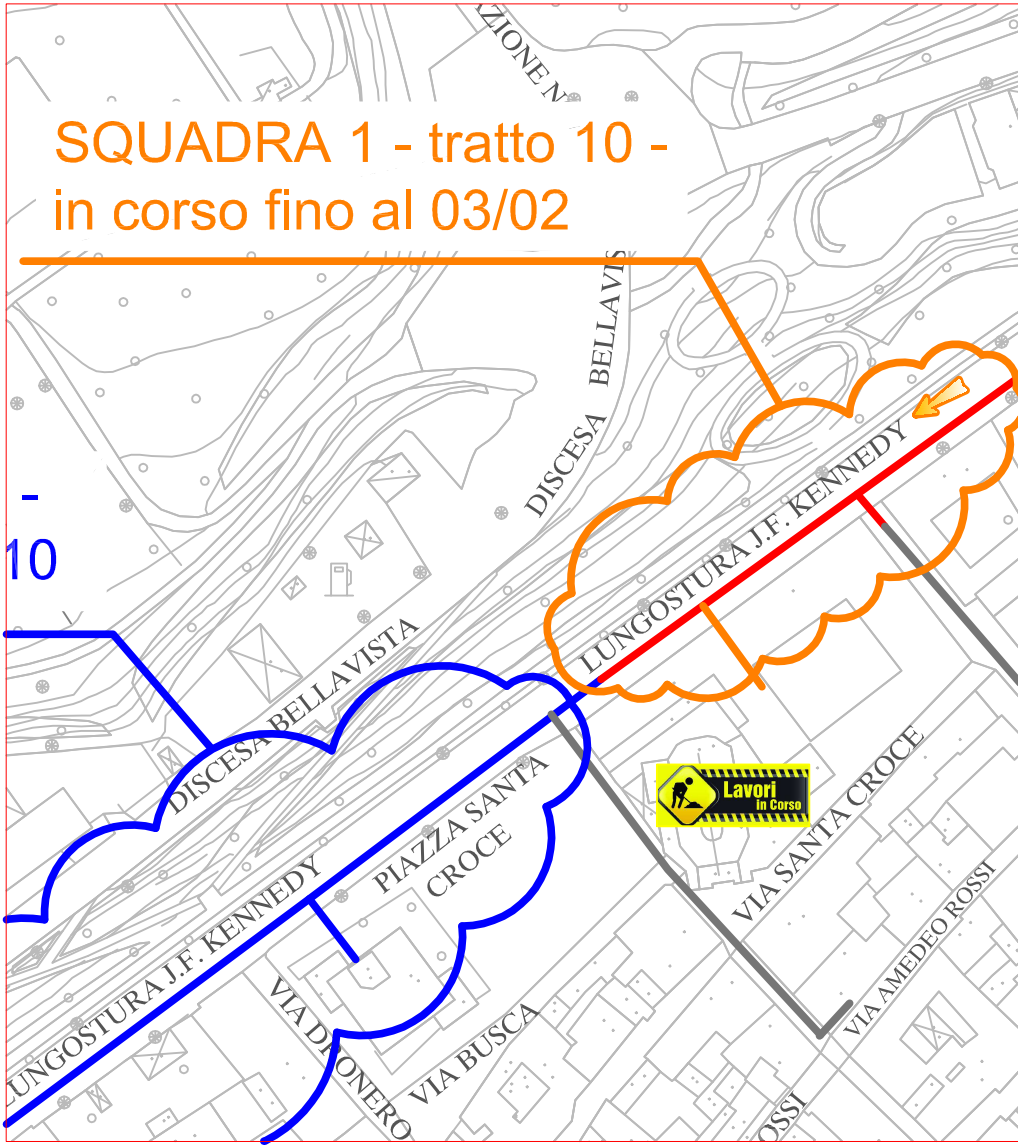

PLANIMETRIA RETE TLR - CITTA' DI CUNEO - ALTIPIANO

SQUADRA 1

SQUADRA 3

LAVORI DI POSA DEL
TELERISCALDAMENTO AGGIORNATI
AL 26 GENNAIO 2018

- LEGENDA:
- RETE IN PROGETTO
 - LAVORI IN CORSO - AVANZAMENTO
 - RETE REALIZZATA
 - RETE DI PROSSIMA REALIZZAZIONE