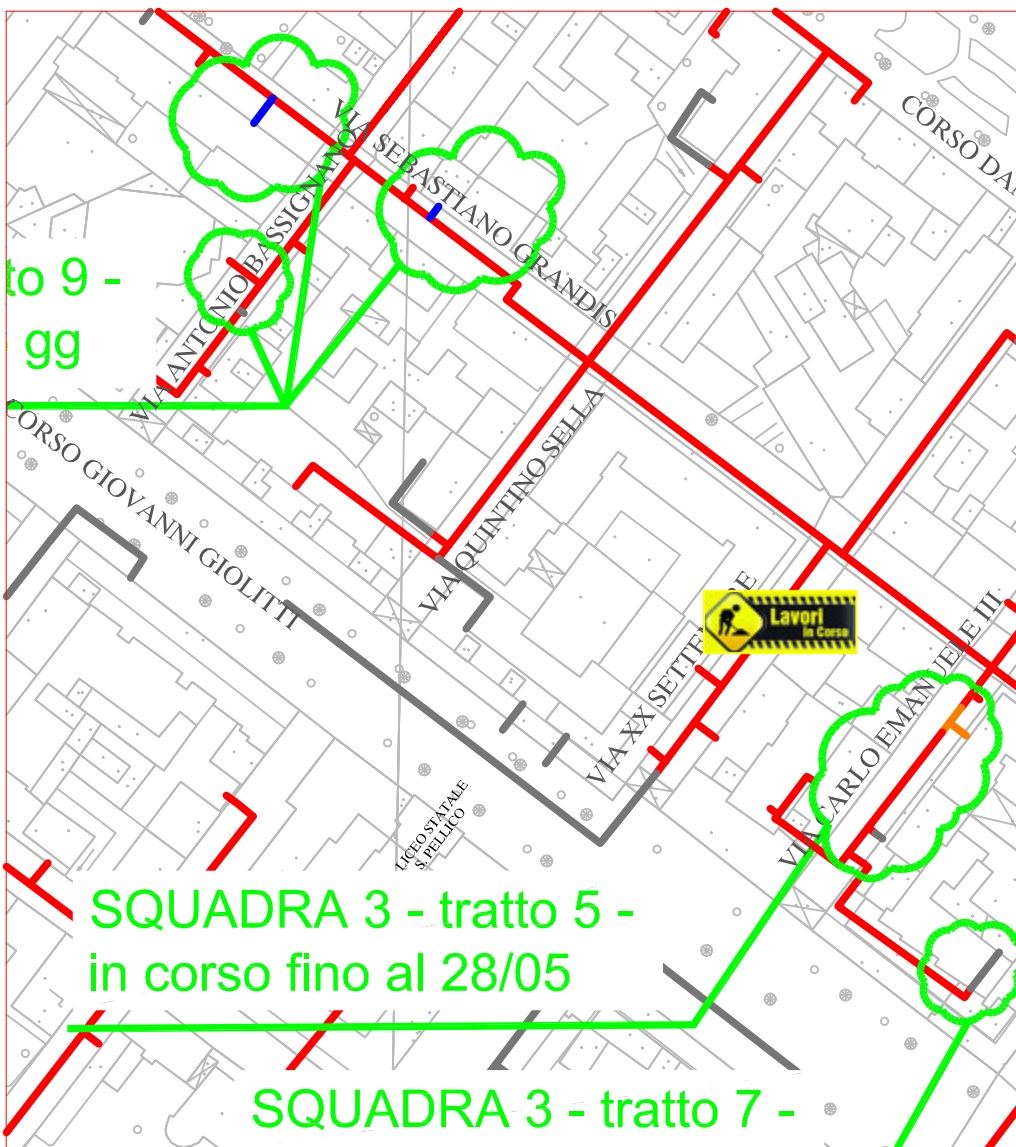

PLANIMETRIA RETE TLR - CITTA' DI CUNEO - ALTIPIANO

SQUADRA 1

SQUADRA 2

SQUADRA 3

SQUADRA 4

LAVORI DI POSA DEL Teleriscaldamento AGGIORNATI AL 25 MAGGIO 2018

LEGENDA:

- RETE IN PROGETTO
- LAVORI IN CORSO - AVANZAMENTO
- RETE REALIZZATA
- RETE DI PROSSIMA REALIZZAZIONE