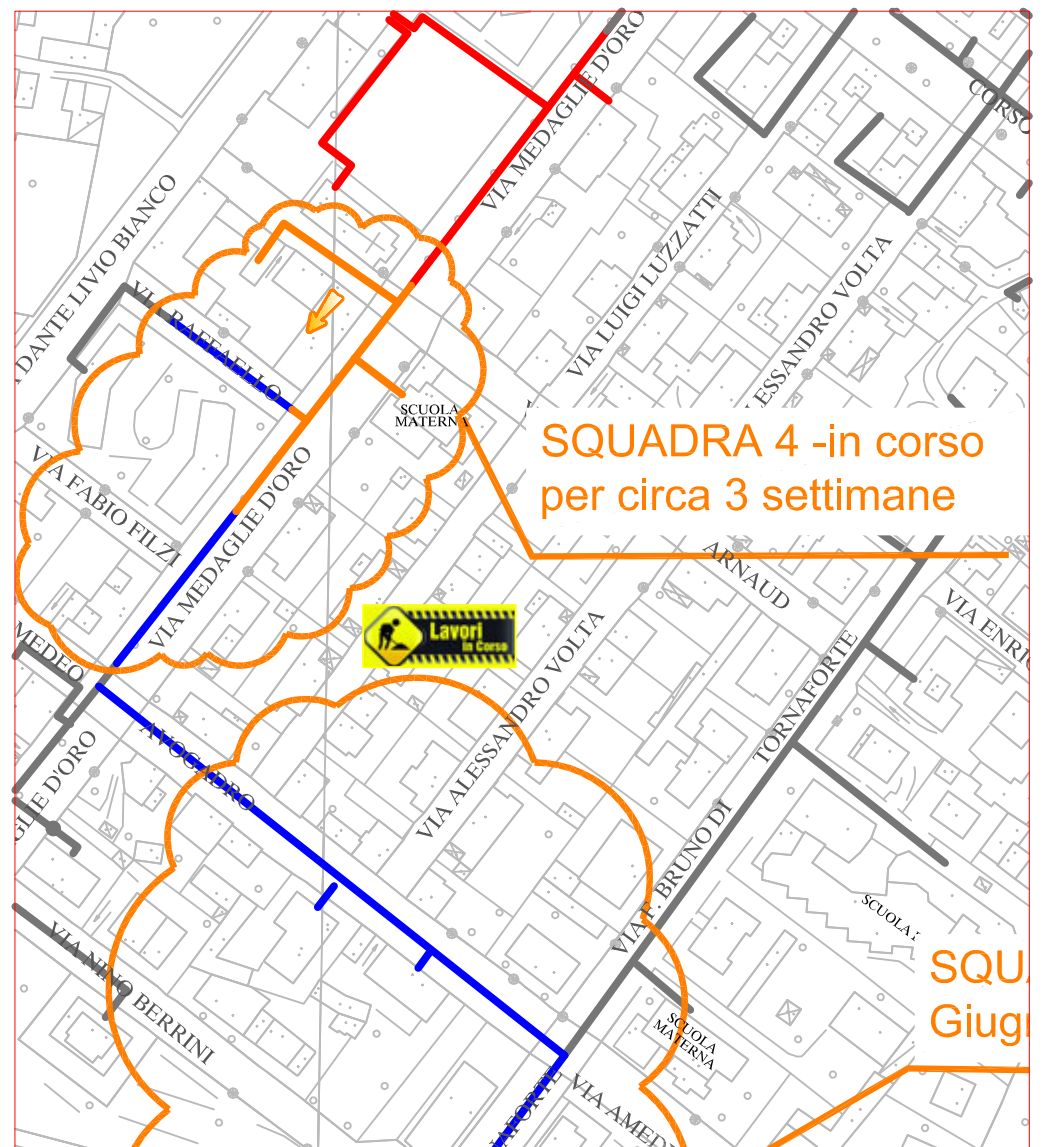

PLANIMETRIA RETE TLR - CITTA' DI CUNEO - ALTIPIANO

SQUADRA 1

SQUADRA 2

SQUADRA 3

SQUADRA 4

LAVORI DI POSA DEL Teleriscaldamento AGGIORNATI AL 25 MAGGIO 2018

LEGENDA:

- RETE IN PROGETTO
- LAVORI IN CORSO - AVANZAMENTO
- RETE REALIZZATA
- RETE DI PROSSIMA REALIZZAZIONE