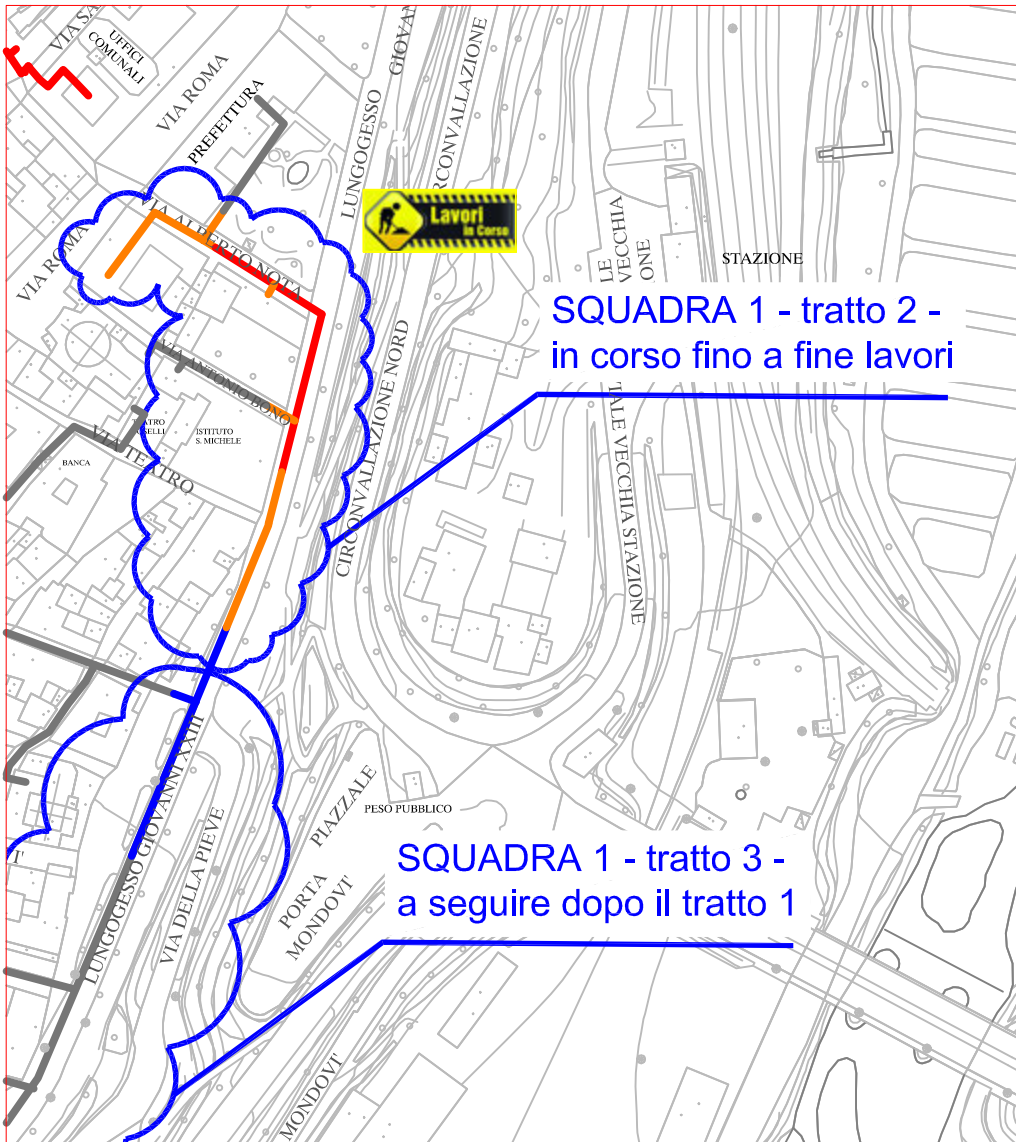

PLANIMETRIA RETE TLR - CITTA' DI CUNEO - ALTIPIANO

SQUADRA 1

SQUADRA 2

SQUADRA 3

SQUADRA 4

LAVORI DI POSA DEL Teleriscaldamento AGGIORNATI AL 25 MAGGIO 2018

LEGENDA:

- RETE IN PROGETTO
- LAVORI IN CORSO - AVANZAMENTO
- RETE REALIZZATA
- RETE DI PROSSIMA REALIZZAZIONE