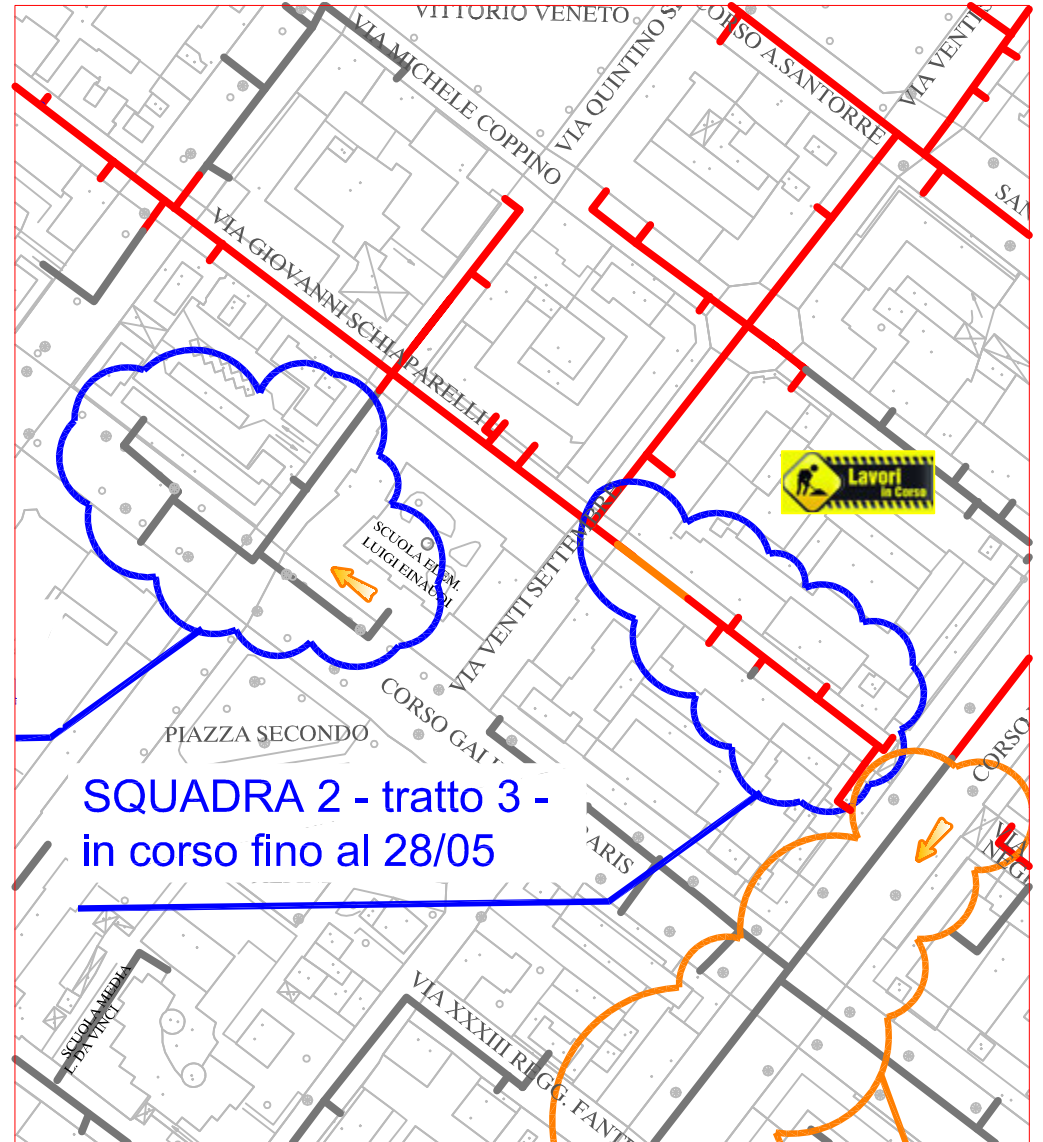

PLANIMETRIA RETE TLR - CITTA' DI CUNEO - ALTIPIANO

SQUADRA 1

SQUADRA 2

SQUADRA 3

SQUADRA 4

LAVORI DI POSA DEL Teleriscaldamento AGGIORNATI AL 25 MAGGIO 2018

LEGENDA:

- RETE IN PROGETTO
- LAVORI IN CORSO - AVANZAMENTO
- RETE REALIZZATA
- RETE DI PROSSIMA REALIZZAZIONE