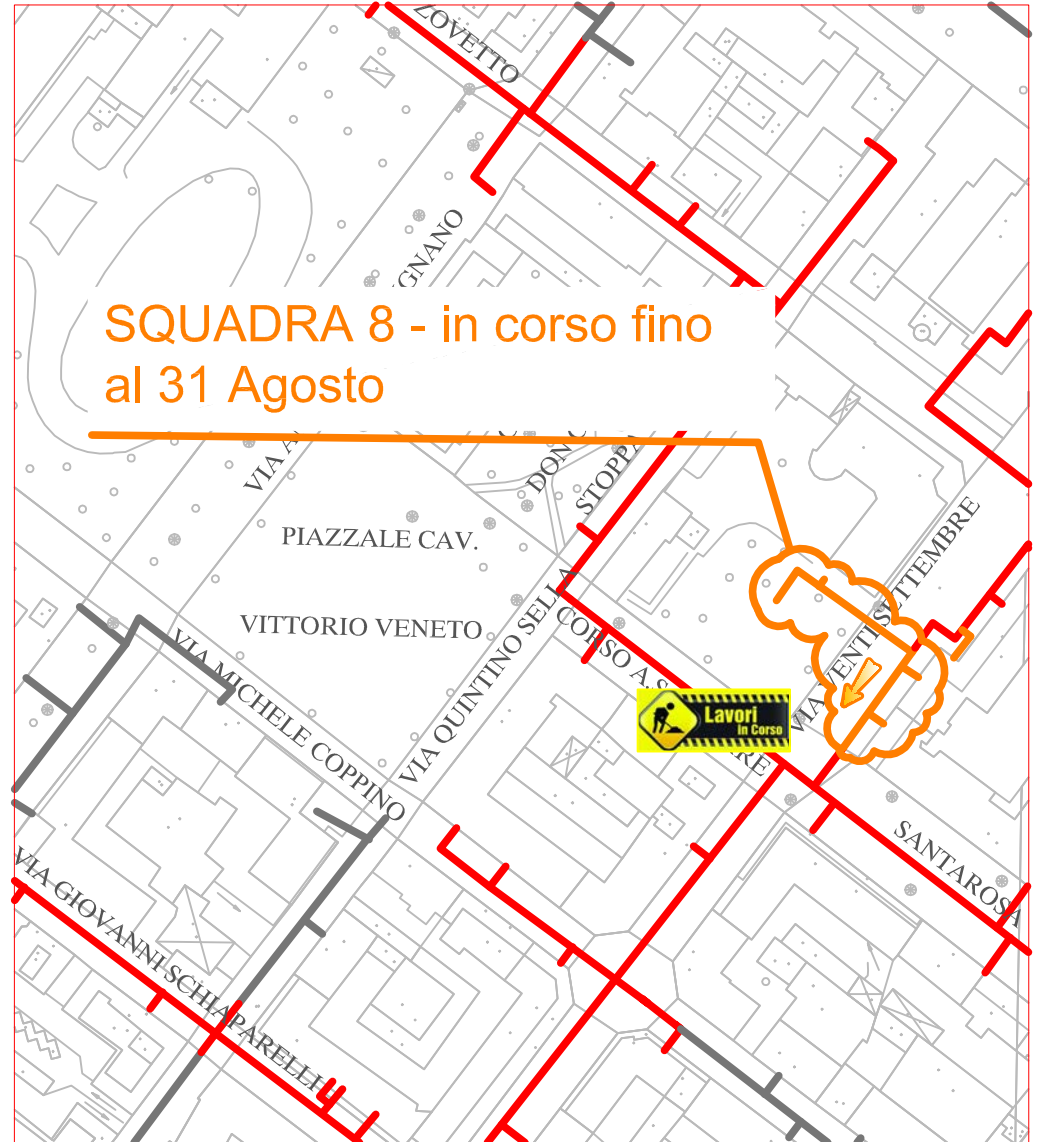

PLANIMETRIA RETE TLR - CITTA' DI CUNEO - ALTIPIANO

SQUADRA 2

SQUADRA 8

SQUADRA 3

SQUADRA 4

LAVORI DI POSA DEL TELERISCALDAMENTO AGGIORNATI AL 25 AGOSTO 2017

LEGENDA:

- RETE IN PROGETTO
- LAVORI IN CORSO - AVANZAMENTO
- RETE REALIZZATA
- RETE DI PROSSIMA REALIZZAZIONE