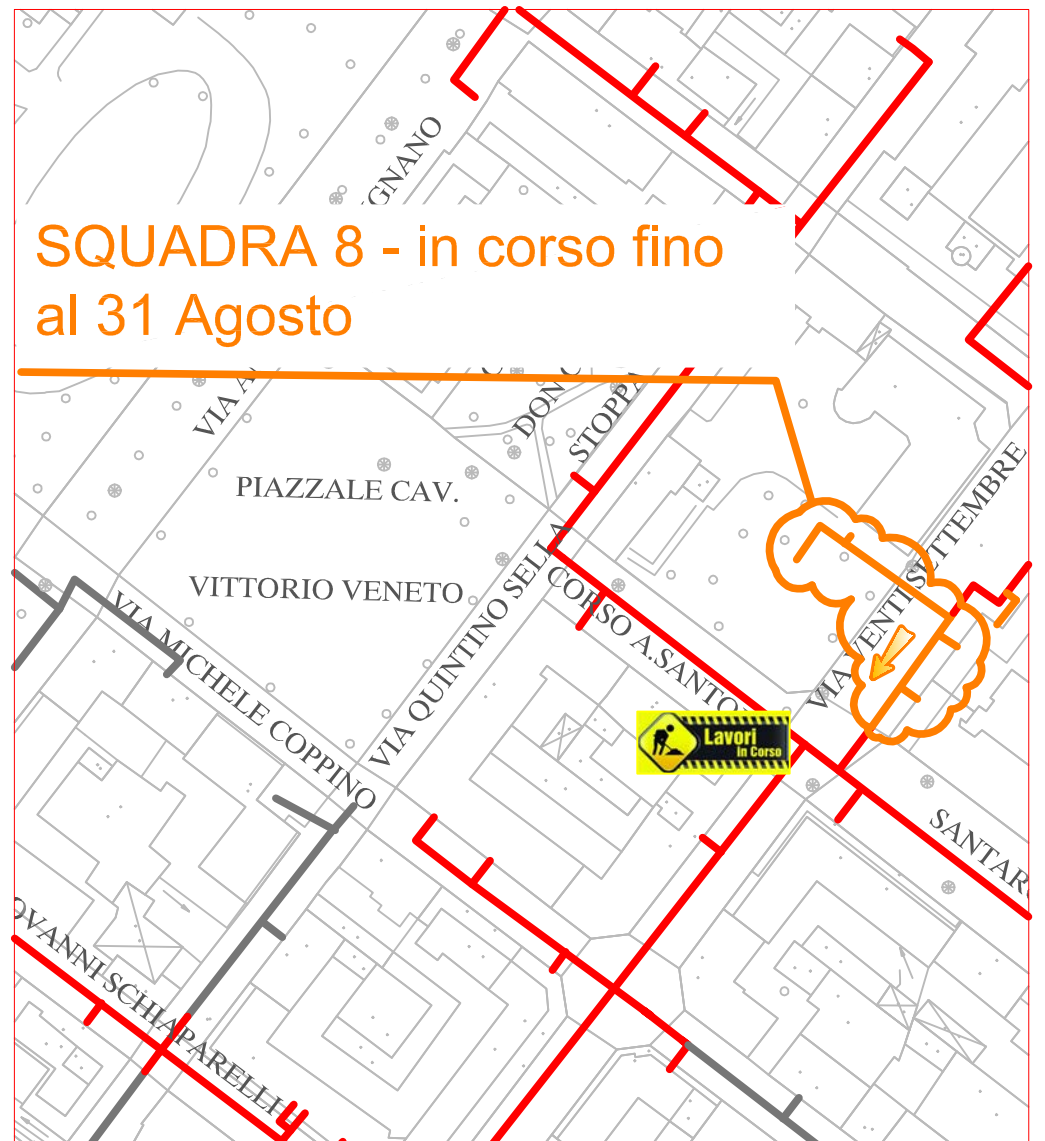

PLANIMETRIA RETE TLR - CITTA' DI CUNEO - ALTIPIANO

SQUADRA 2

SQUADRA 8

SQUADRA 3

SQUADRA 4

LAVORI DI POSA DEL TELERISCALDAMENTO AGGIORNATI AL 25 AGOSTO 2017

LEGENDA:

- RETE IN PROGETTO
- LAVORI IN CORSO - AVANZAMENTO
- RETE REALIZZATA
- RETE DI PROSSIMA REALIZZAZIONE