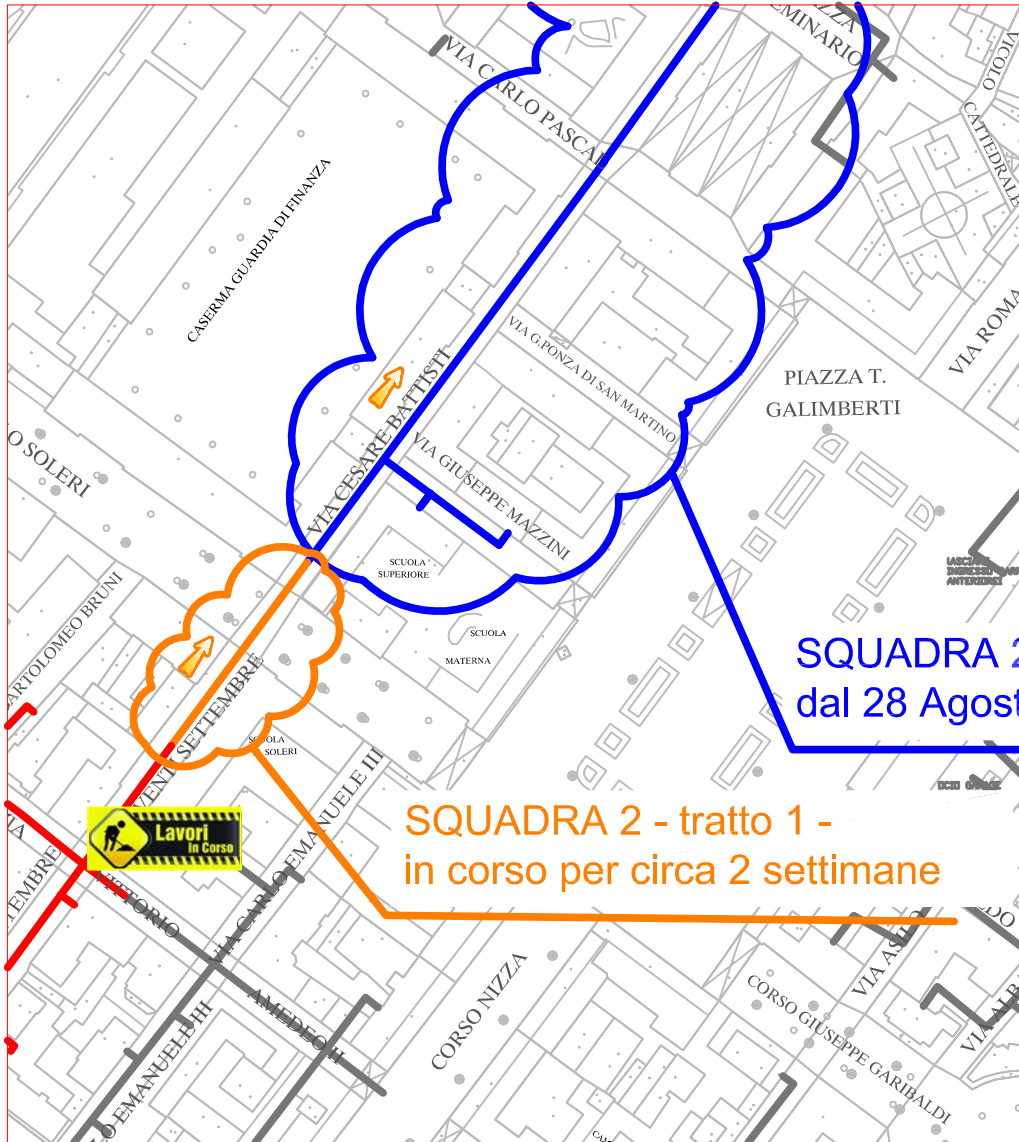

PLANIMETRIA RETE TLR - CITTA' DI CUNEO - ALTIPIANO

SQUADRA 2

SQUADRA 8

SQUADRA 3

SQUADRA 4

LAVORI DI POSA DEL TELERISCALDAMENTO AGGIORNATI AL 25 AGOSTO 2017

LEGENDA:

- RETE IN PROGETTO
- LAVORI IN CORSO - AVANZAMENTO
- RETE REALIZZATA
- RETE DI PROSSIMA REALIZZAZIONE