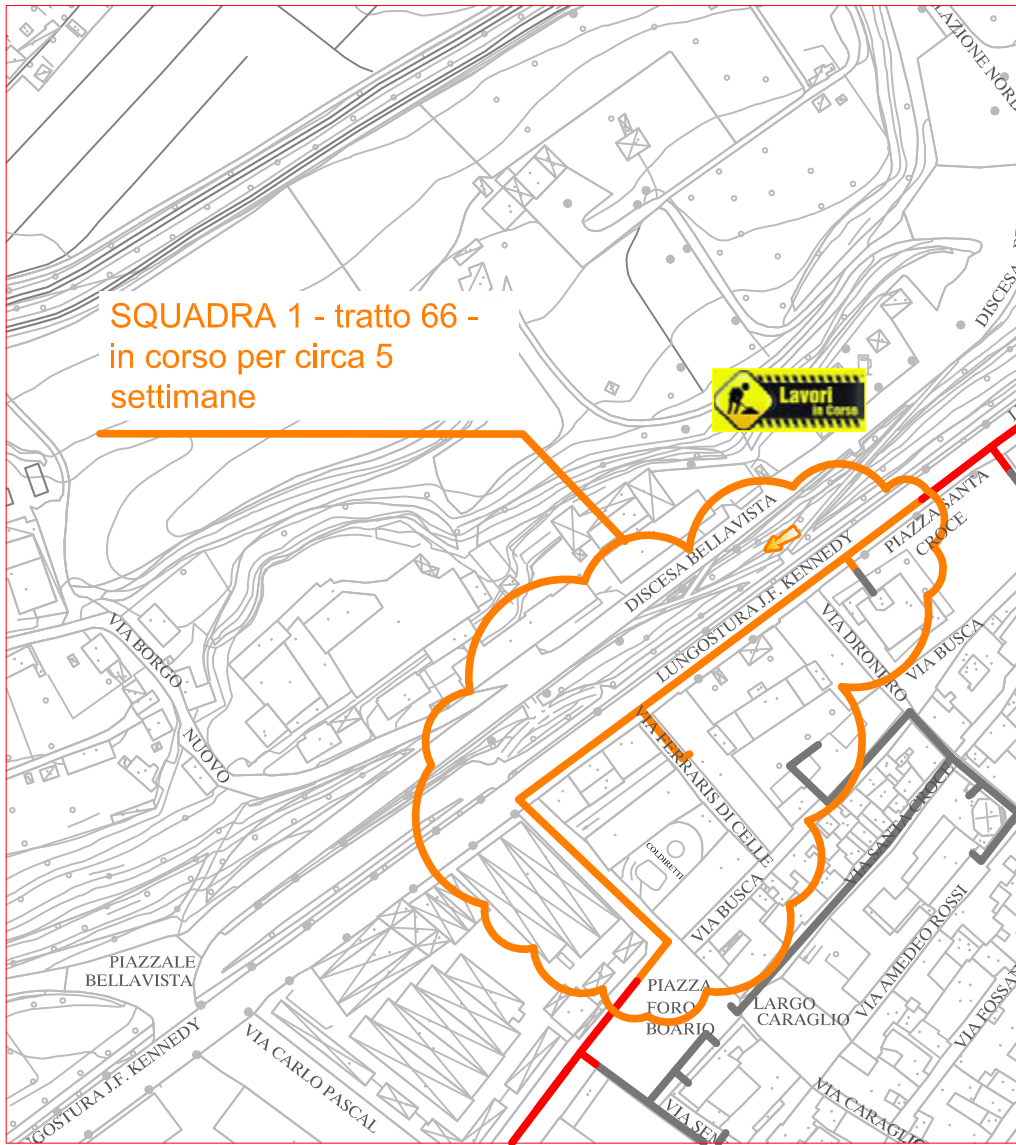

PLANIMETRIA RETE TLR - CITTA' DI CUNEO - ALTIPIANO

SQUADRA 1

SQUADRA 2

SQUADRA 3

LAVORI DI POSA DEL
TELERISCALDAMENTO AGGIORNATI
AL 19 FEBBRAIO 2018

LEGENDA:

- RETE IN PROGETTO
- LAVORI IN CORSO - AVANZAMENTO
- RETE REALIZZATA
- RETE DI PROSSIMA REALIZZAZIONE