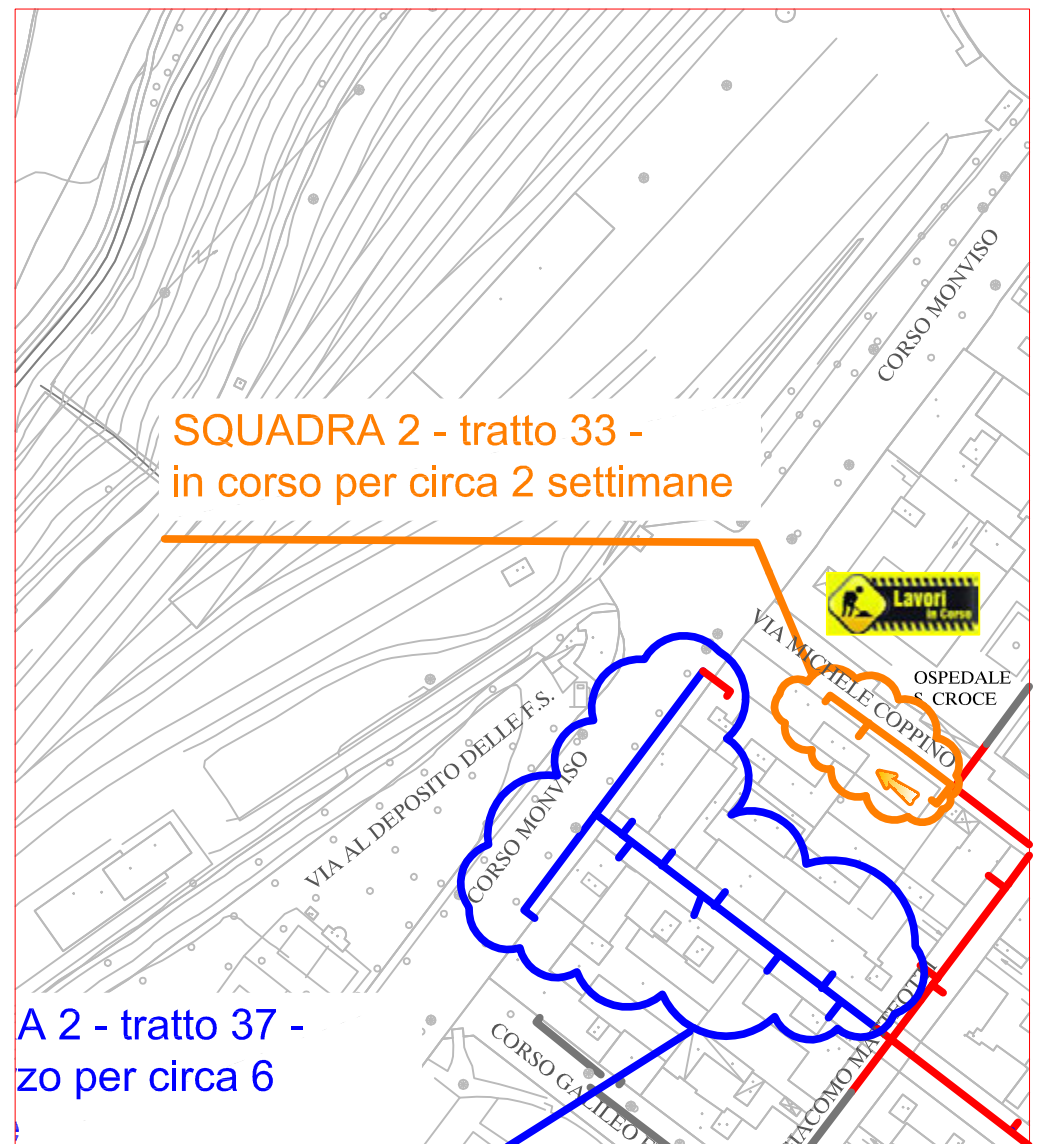

PLANIMETRIA RETE TLR - CITTA' DI CUNEO - ALTIPIANO

SQUADRA 1

SQUADRA 2

SQUADRA 3

LAVORI DI POSA DEL
TELERISCALDAMENTO AGGIORNATI
AL 19 FEBBRAIO 2018

LEGENDA:

- RETE IN PROGETTO
- LAVORI IN CORSO - AVANZAMENTO
- RETE REALIZZATA
- RETE DI PROSSIMA REALIZZAZIONE